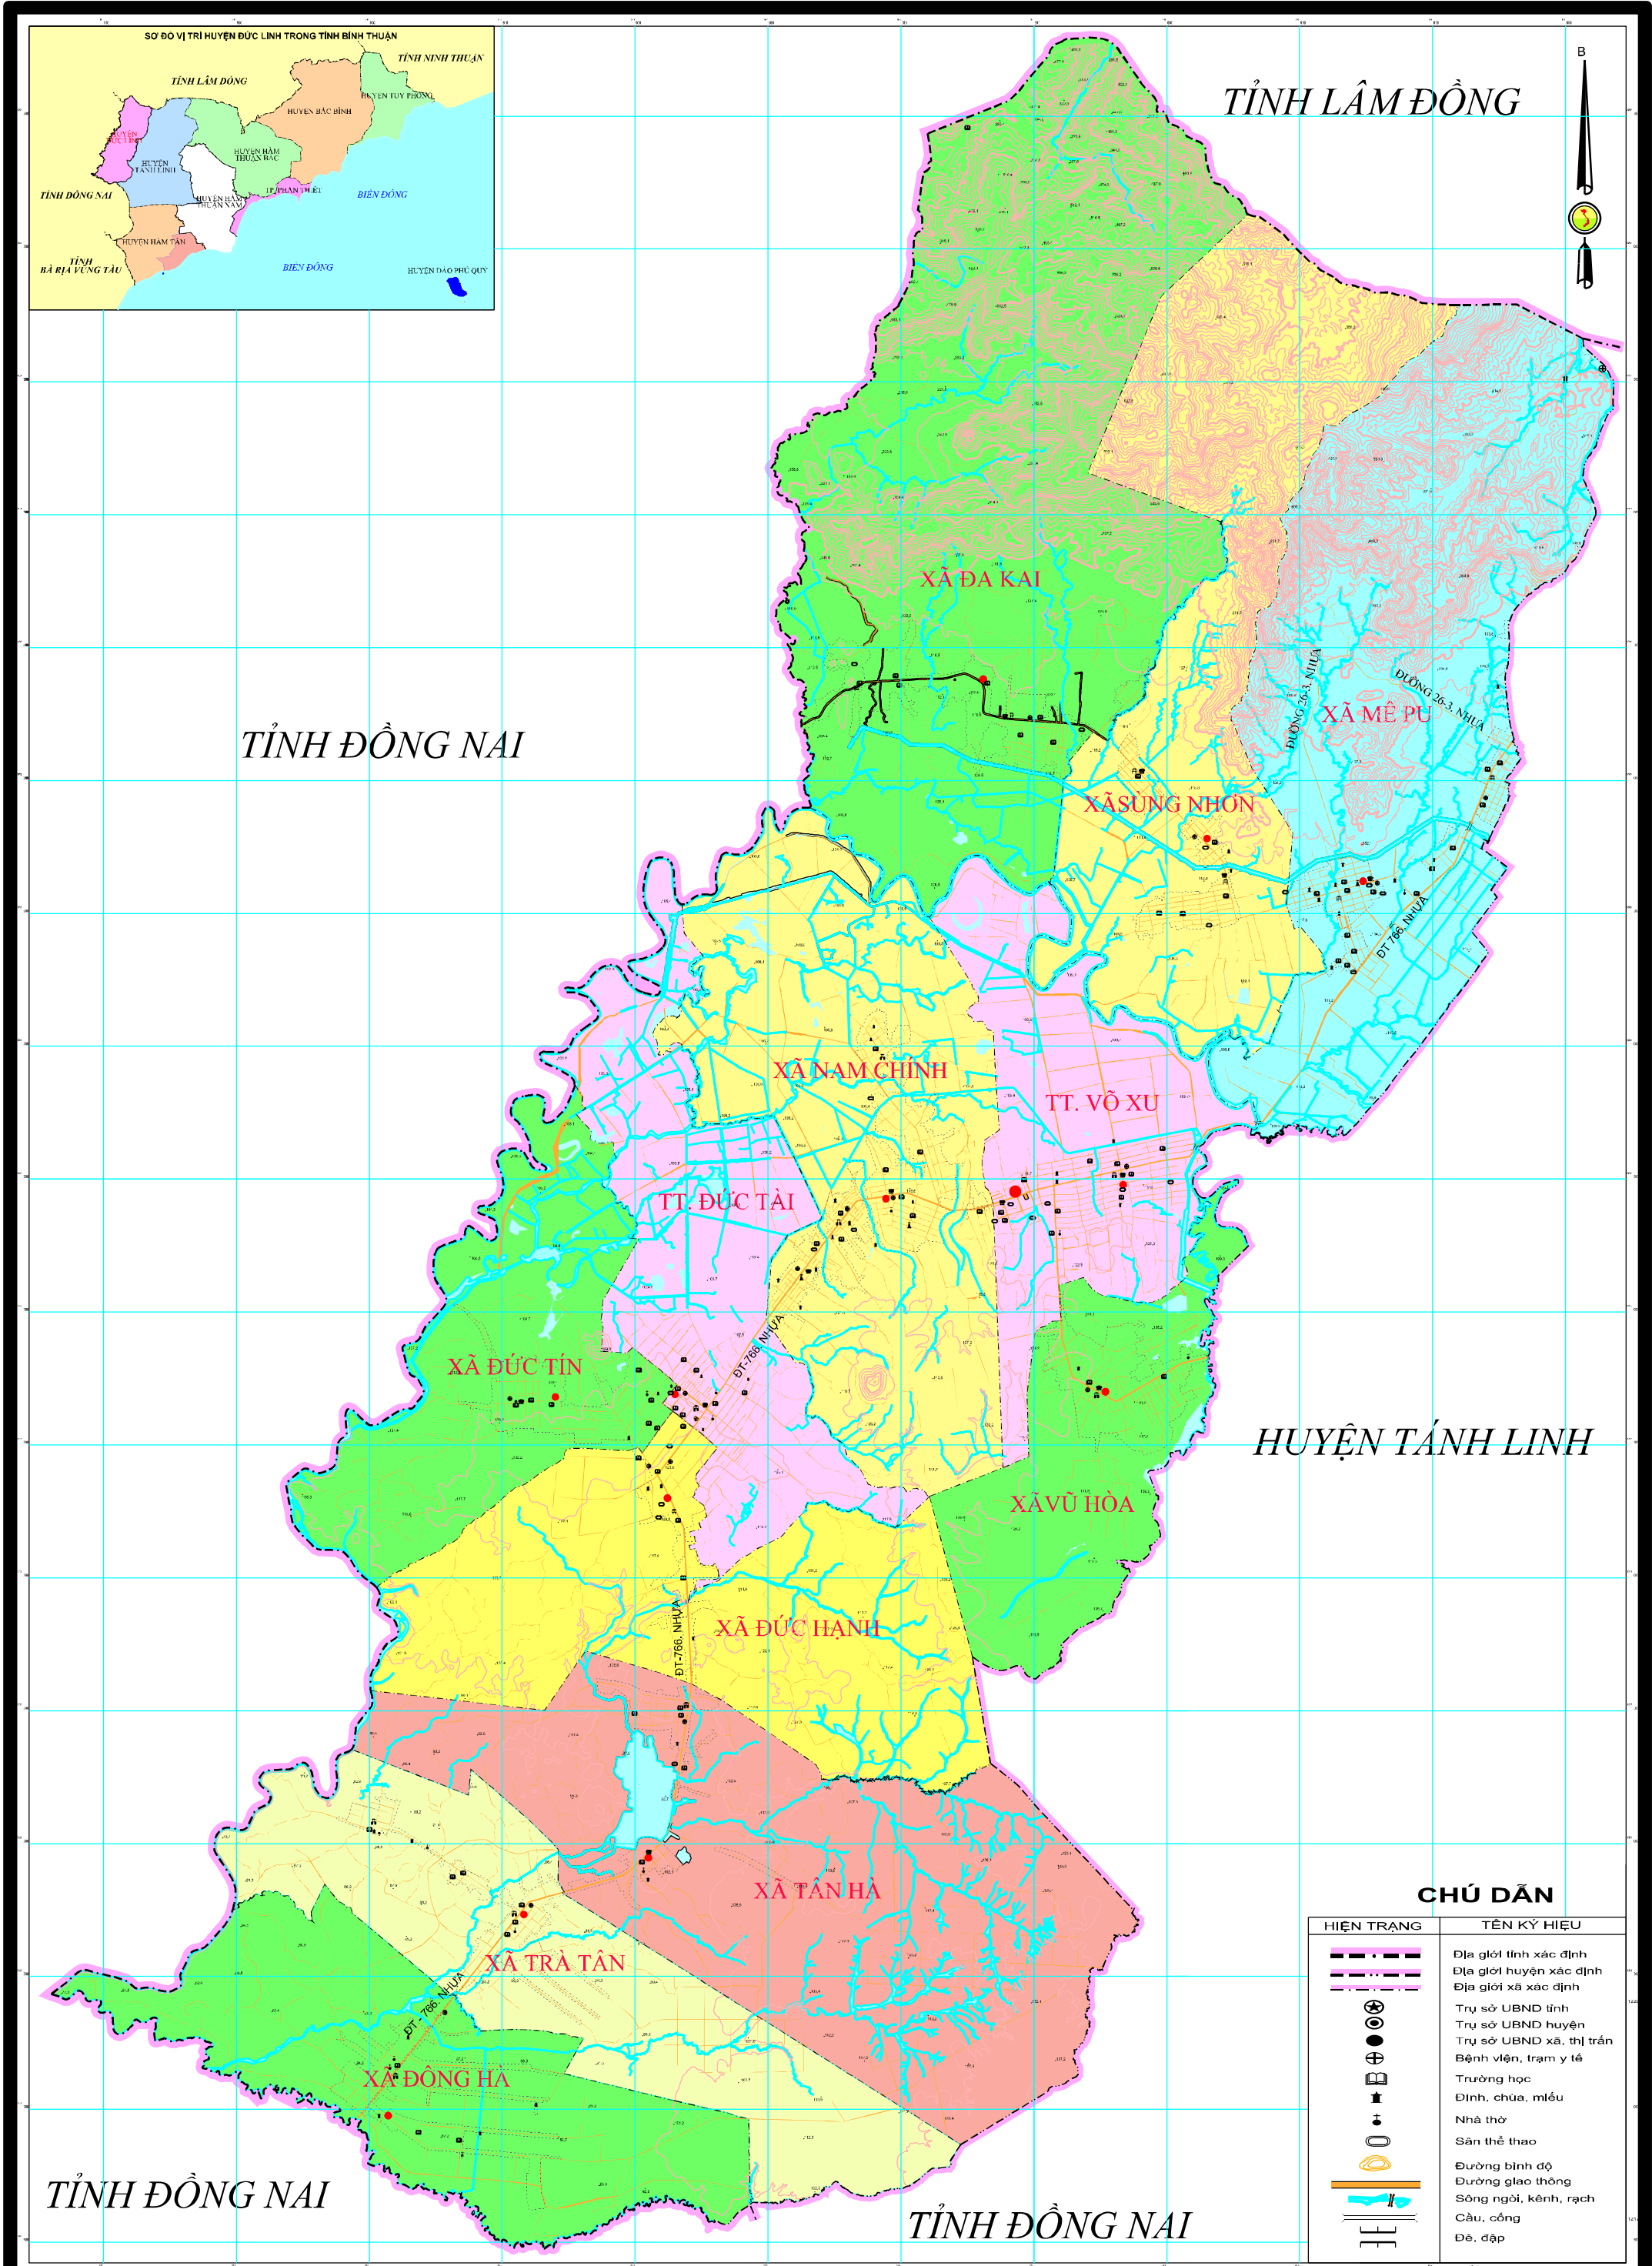

# BẢN ĐỒ HÀNH CHÍNH HUYỆN ĐỨC LINH

TỈNH LÂM ĐỒNG

TỈNH ĐỒNG NAI

HUYỆN TÁNH LINH

TỈNH ĐỒNG NAI

TỈNH ĐỒNG NAI

### CHÚ DẪN

HIỆN TRẠNG	TÊN KÝ HIỆU
	Địa giới tỉnh xác định
	Địa giới huyện xác định
	Địa giới xã xác định
	Trụ sở UBND tỉnh
	Trụ sở UBND huyện
	Trụ sở UBND xã, thị trấn
	Bệnh viện, trạm y tế
	Trường học
	Đình, chùa, miếu
	Nhà thờ
	Sân thể thao
	Đường bình độ
	Đường giao thông
	Sông ngòi, kênh, rạch
	Cầu, cống
	Đê, đập