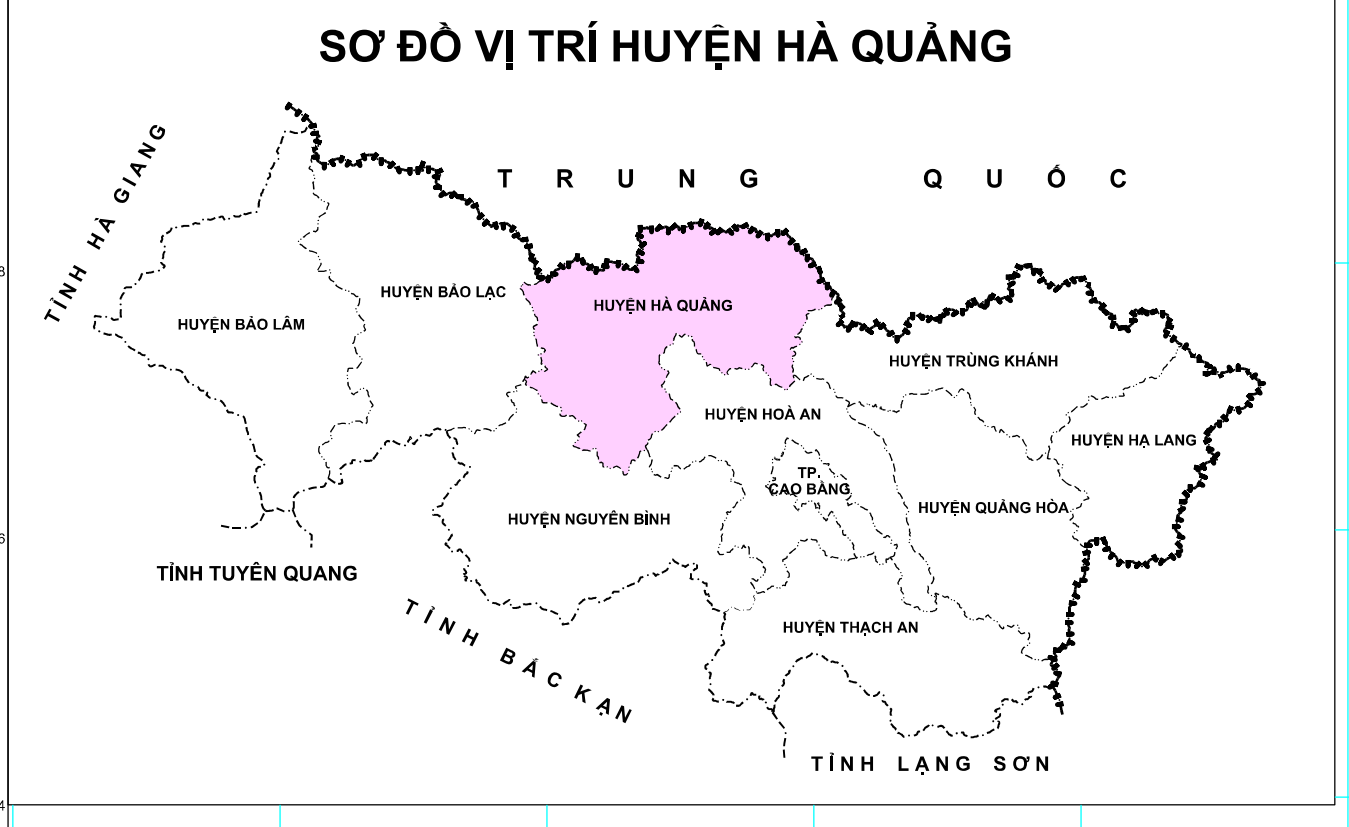

BẢN ĐỒ KHU VỰC CẦN CHUYỂN MỤC ĐÍCH SỬ DỤNG ĐẤT TRONG NĂM KẾ HOẠCH SỬ DỤNG ĐẤT 2023 HUYỆN HÀ QUẢNG - TỈNH CAO BẰNG

HUYỆN HÀ QUẢNG	PHÒNG TÀI NGUYÊN VÀ MÔI TRƯỜNG	ĐƠN VỊ TỰ AN
Chiều dài: 100m	Chiều rộng: 100m	Chiều cao: 100m

ĐIỂM		ĐƯỜNG		KHOẢNG CÁCH		HƯỚNG ĐI		MỐC	
Điểm dân cư	Điểm công nghiệp	Đường quốc lộ	Đường tỉnh lộ	Đường xã lộ	Đường thôn	Đường trường	Đường cầu	Đường cống	Đường ống
Đường sắt	Đường cáp	Đường dây điện	Đường dây truyền hình	Đường dây viễn thông	Đường dây nước	Đường dây gas	Đường dây cáp quang	Đường dây cáp đồng	Đường dây cáp nhôm