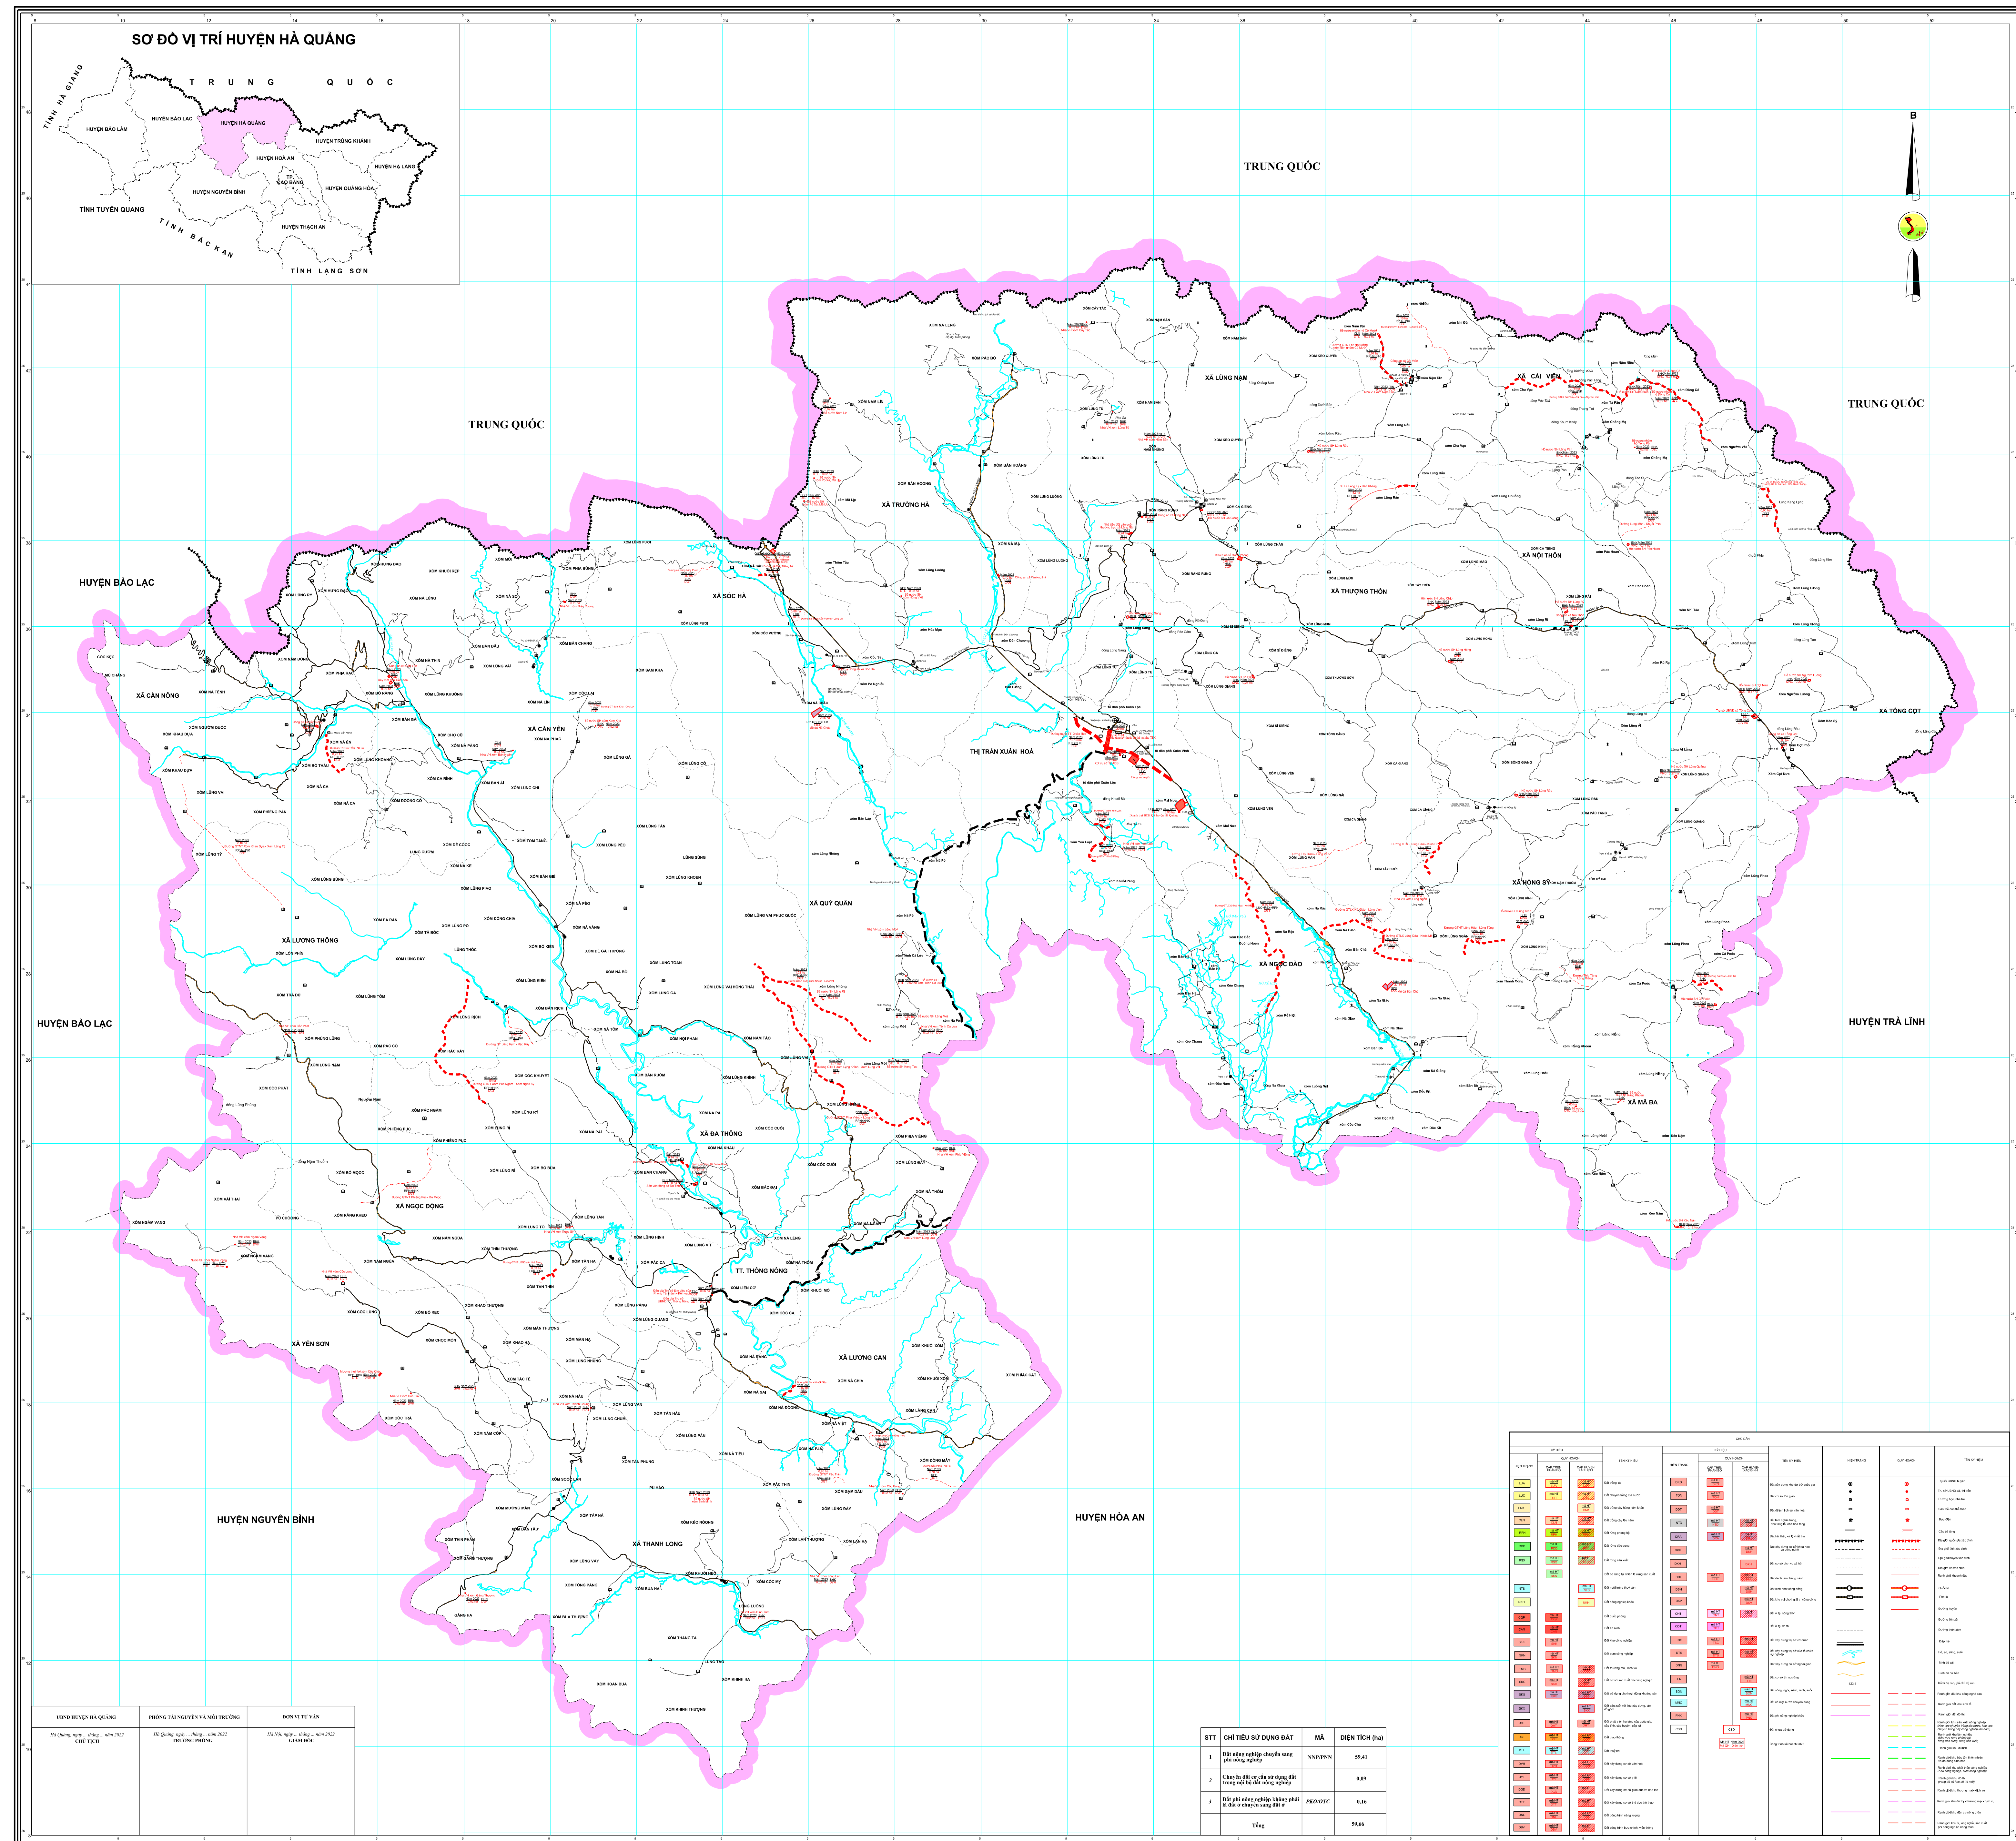

BẢN ĐỒ KHU VỰC CẦN CHUYỂN MỤC ĐÍCH SỬ DỤNG ĐẤT TRONG NĂM KẾ HOẠCH SỬ DỤNG ĐẤT 2023 HUYỆN HÀ QUẢNG - TỈNH CAO BẰNG

HUYỆN HÀ QUẢNG	PHÒNG TÀI NGUYÊN VÀ MÔI TRƯỜNG	ĐƠN VỊ TỰ AN
Chiều dài: 100m	Chiều rộng: 100m	Chiều cao: 100m

ĐIỂM		ĐƯỜNG		KHOẢNG CÁCH		HƯỚNG ĐI		MỐC	
Điểm dân cư	Điểm công nghiệp	Đường quốc lộ	Đường tỉnh lộ	Đường xã lộ	Đường thôn	Đường trường	Đường cầu	Đường cống	Đường ống
Đường sắt	Đường cáp	Đường dây điện	Đường dây truyền hình	Đường dây viễn thông	Đường dây nước	Đường dây gas	Đường dây cáp quang	Đường dây cáp đồng	Đường dây cáp nhôm