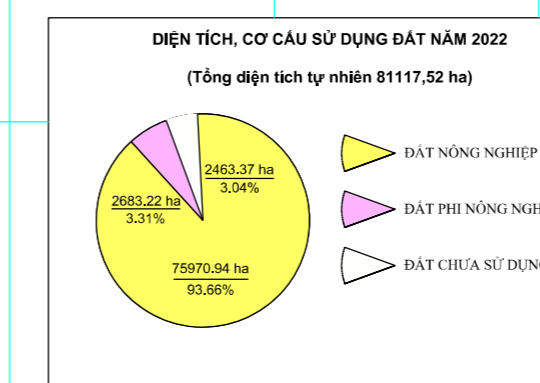

CHỮ DẪN	
	Mô tả chi tiết về ký hiệu và màu sắc được sử dụng trên bản đồ để phân biệt các loại đất và các khu vực cần chuyển mục đích sử dụng.