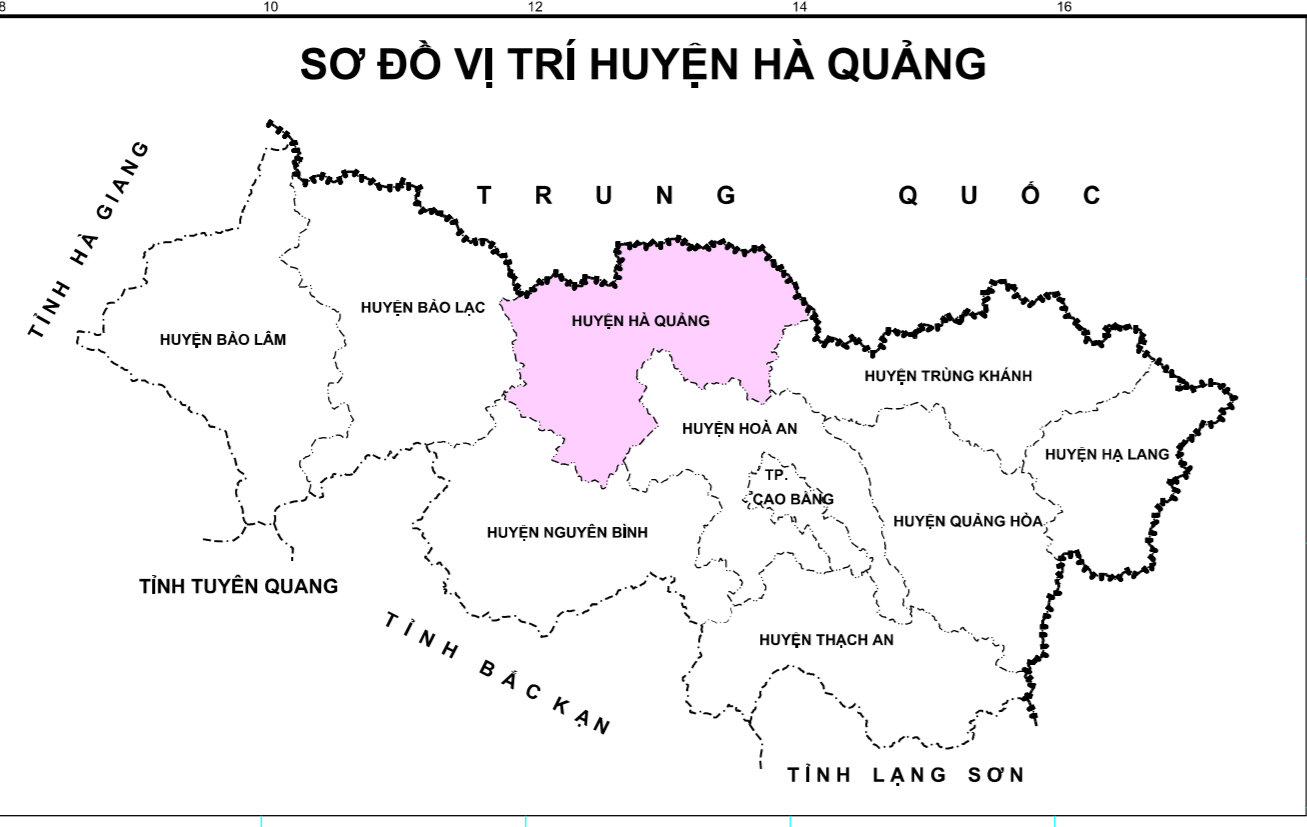

BẢN ĐỒ KHU VỰC CẦN CHUYỂN MỤC ĐÍCH SỬ DỤNG ĐẤT TRONG NĂM KẾ HOẠCH SỬ DỤNG ĐẤT 2022 HUYỆN HÀ QUẢNG - TỈNH CAO BẰNG

UBND HUYỆN HÀ QUẢNG	PHÒNG TÀI NGUYÊN VÀ MÔI TRƯỜNG	ĐƠN VỊ TƯ VẤN
Địa điểm lập: Hà Quảng, năm 2021	Địa điểm lập: Hà Quảng, năm 2021	Địa điểm lập: Hà Quảng, năm 2021

CHỮ DẪN	
	Mô tả chi tiết về ký hiệu và màu sắc được sử dụng trên bản đồ để phân biệt các loại đất và các khu vực cần chuyển mục đích sử dụng.