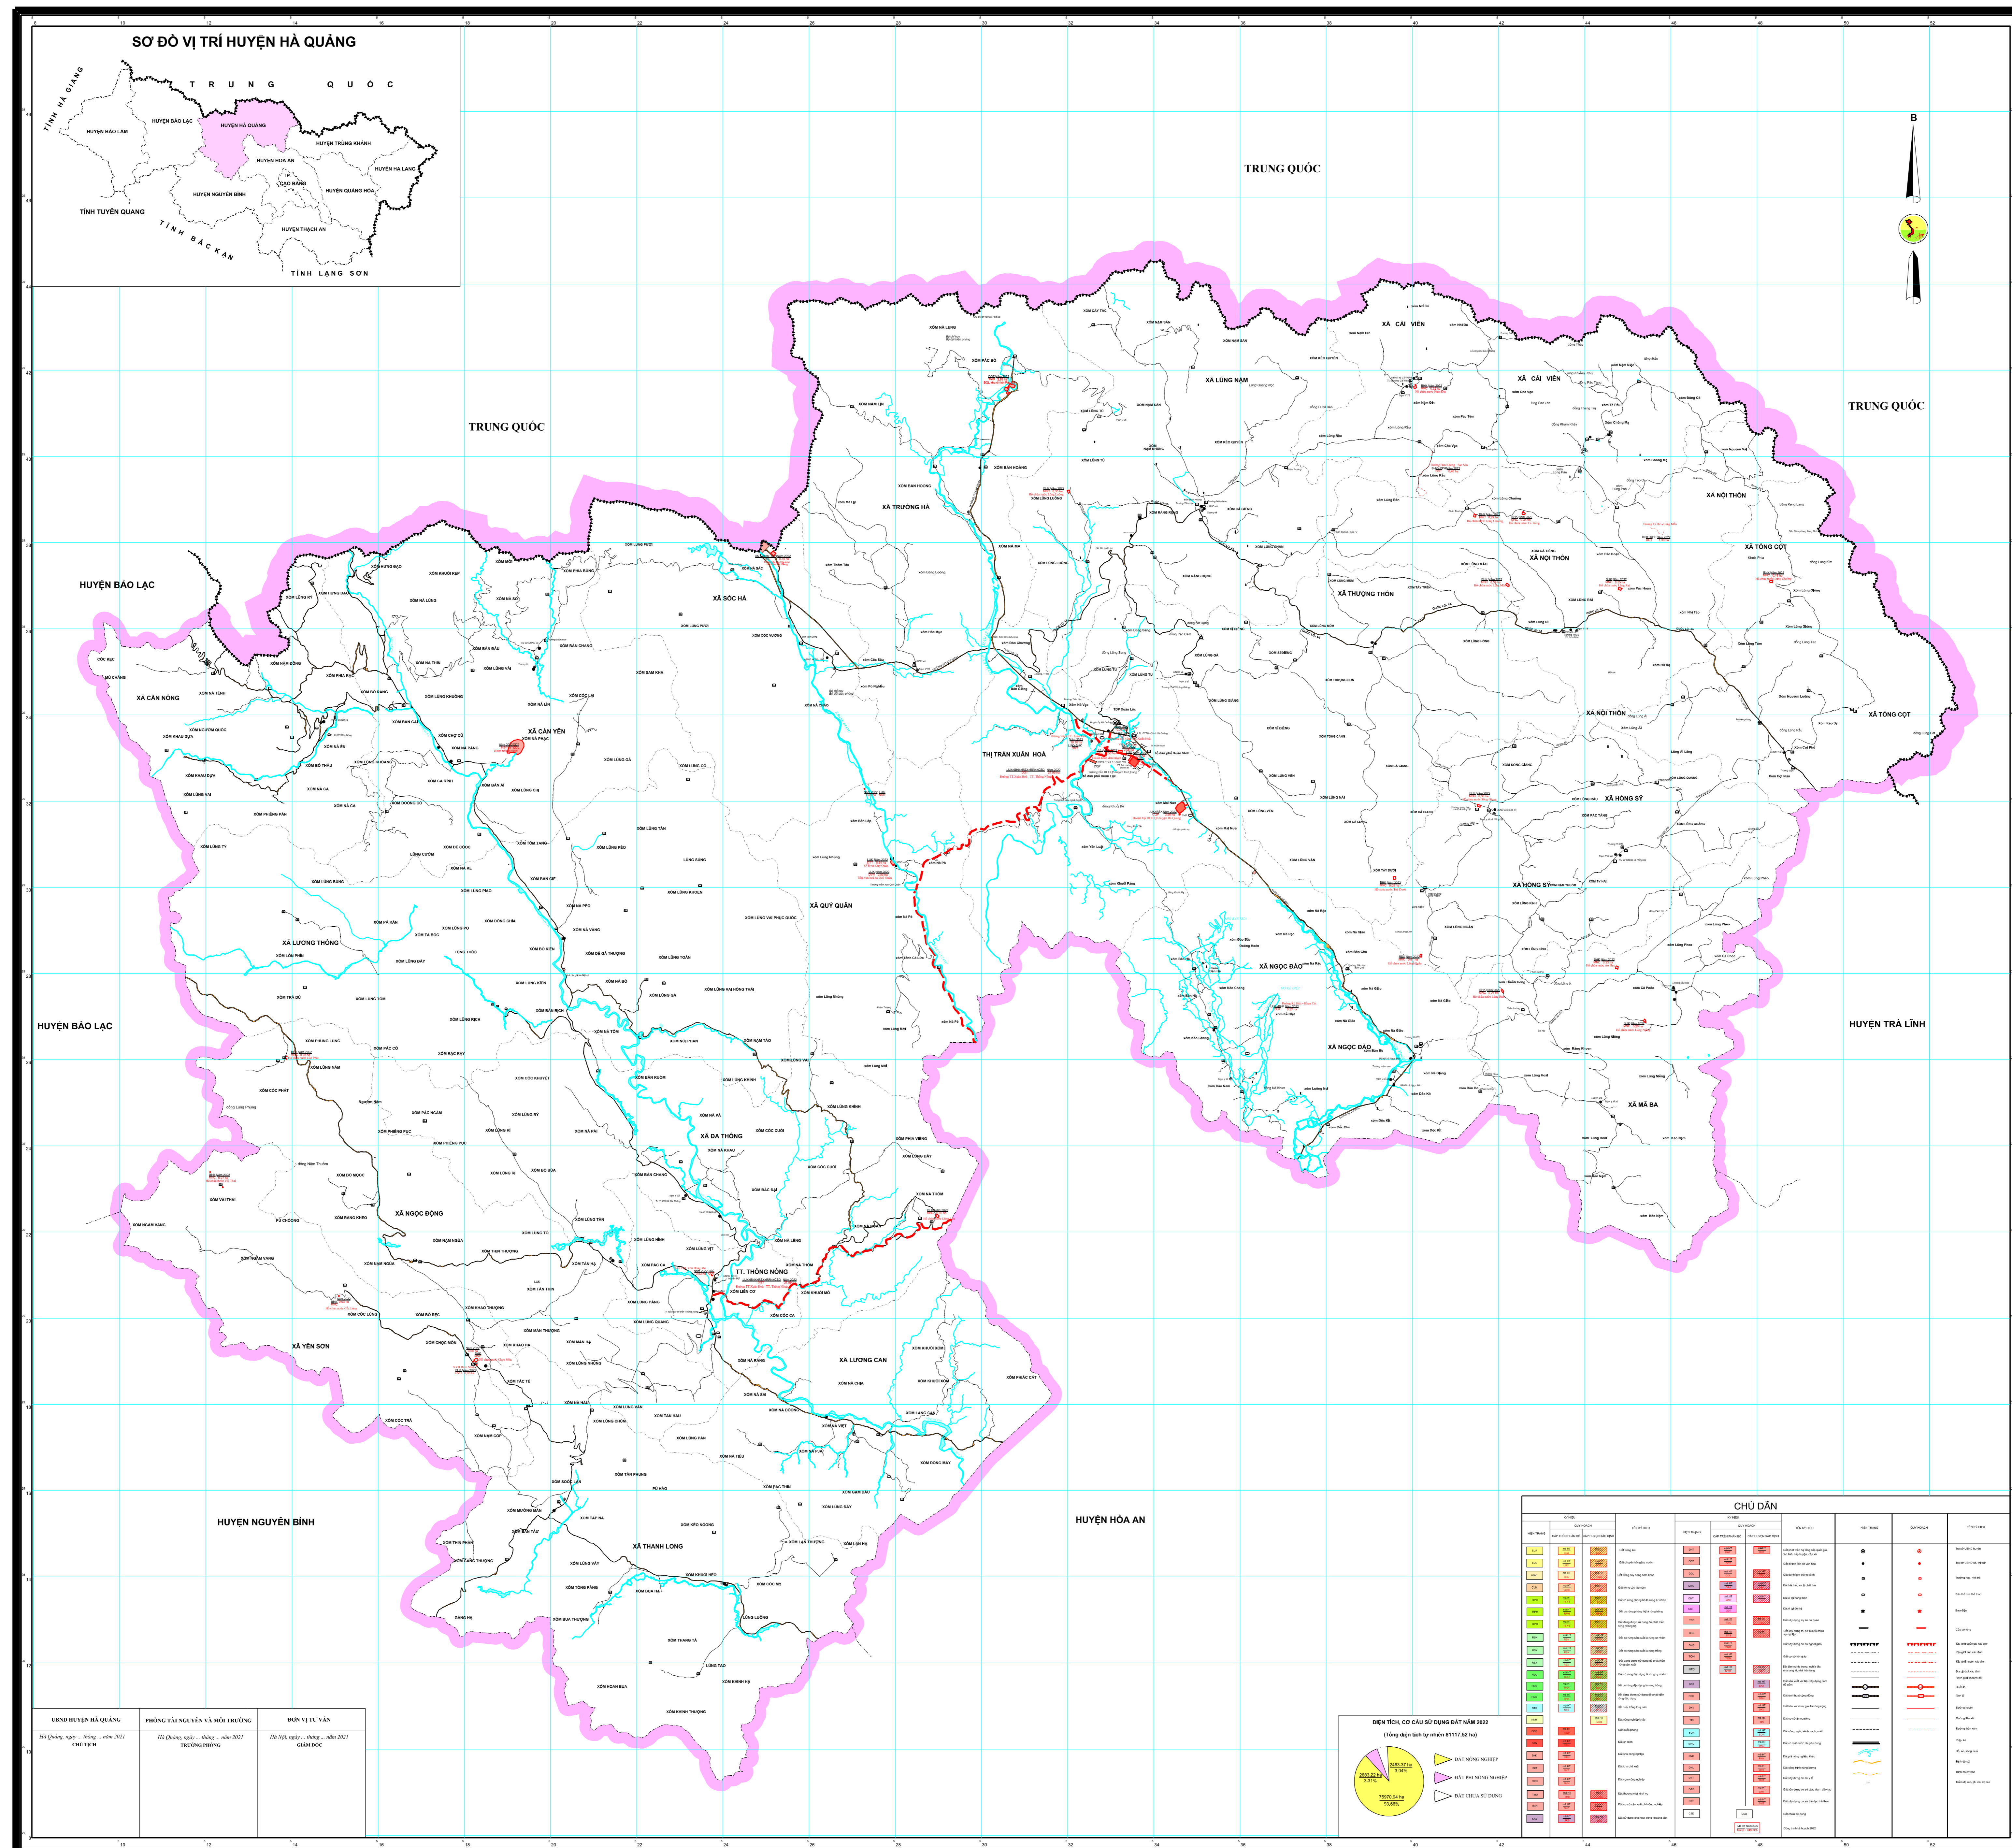

BẢN ĐỒ KHU VỰC CẦN CHUYỂN MỤC ĐÍCH SỬ DỤNG ĐẤT TRONG NĂM KẾ HOẠCH SỬ DỤNG ĐẤT 2022 HUYỆN HÀ QUẢNG - TỈNH CAO BẰNG

UBND HUYỆN HÀ QUẢNG	PHÒNG TÀI NGUYÊN VÀ MÔI TRƯỜNG	ĐƠN VỊ TƯ VẤN
Địa điểm lập: Hà Quảng, năm 2021	Địa điểm lập: Hà Quảng, năm 2021	Địa điểm lập: Hà Quảng, năm 2021

CHỮ DẪN	
	Mô tả chi tiết về ký hiệu và màu sắc được sử dụng trên bản đồ để phân biệt các loại đất và các khu vực cần chuyển mục đích sử dụng.