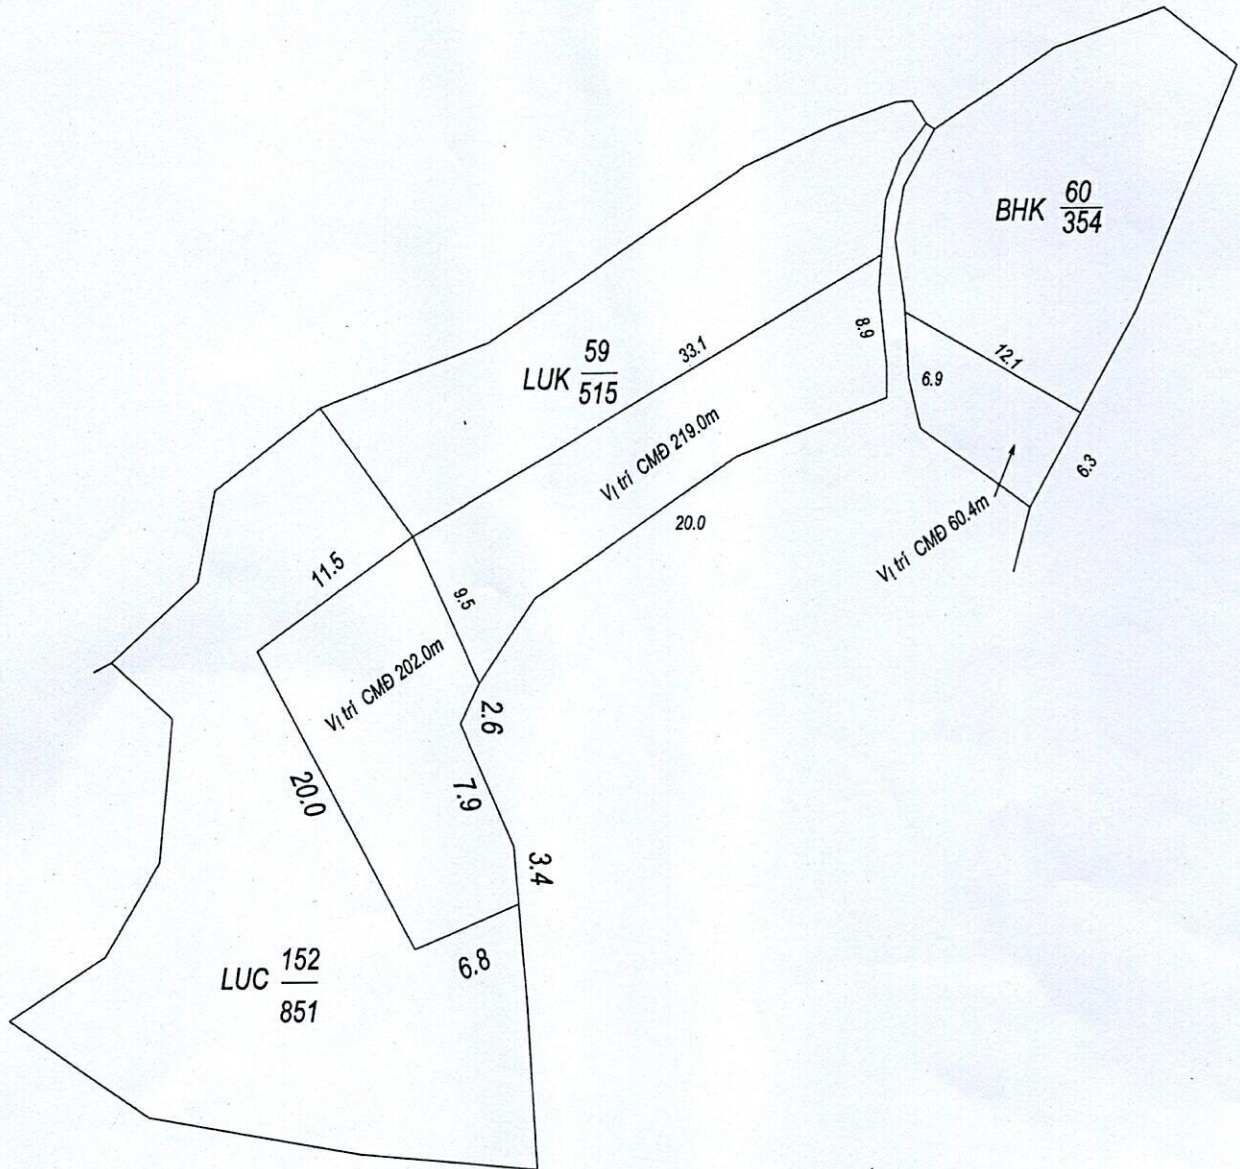

**SƠ ĐỒ VỊ TRÍ THỪA ĐẤT XIN CHUYỂN MỤC ĐÍCH SỬ DỤNG ĐẤT**  
 Theo biên bản xác định phân diện tích chuyển đổi mục đích Nguyễn Ích Nghĩa ngày 28/7/2022

**GHI CHÚ**

- Ranh giới thửa đất
- Ranh giới chuyển mục đích
- LUC  $\frac{388}{148}$  Loại đất  $\frac{Số\ thửa}{Diện\ tích}$
- 16.6 Kích thước cạnh

**VĂN PHÒNG ĐĂNG KÝ ĐẤT ĐAI CHI NHÁNH HÒA AN**

**Hoàn thành: 7/2022**

Người đo vẽ

**Nguyễn Thị Duyên**

GIÁM ĐỐC

**Hoàng Anh Vũ**