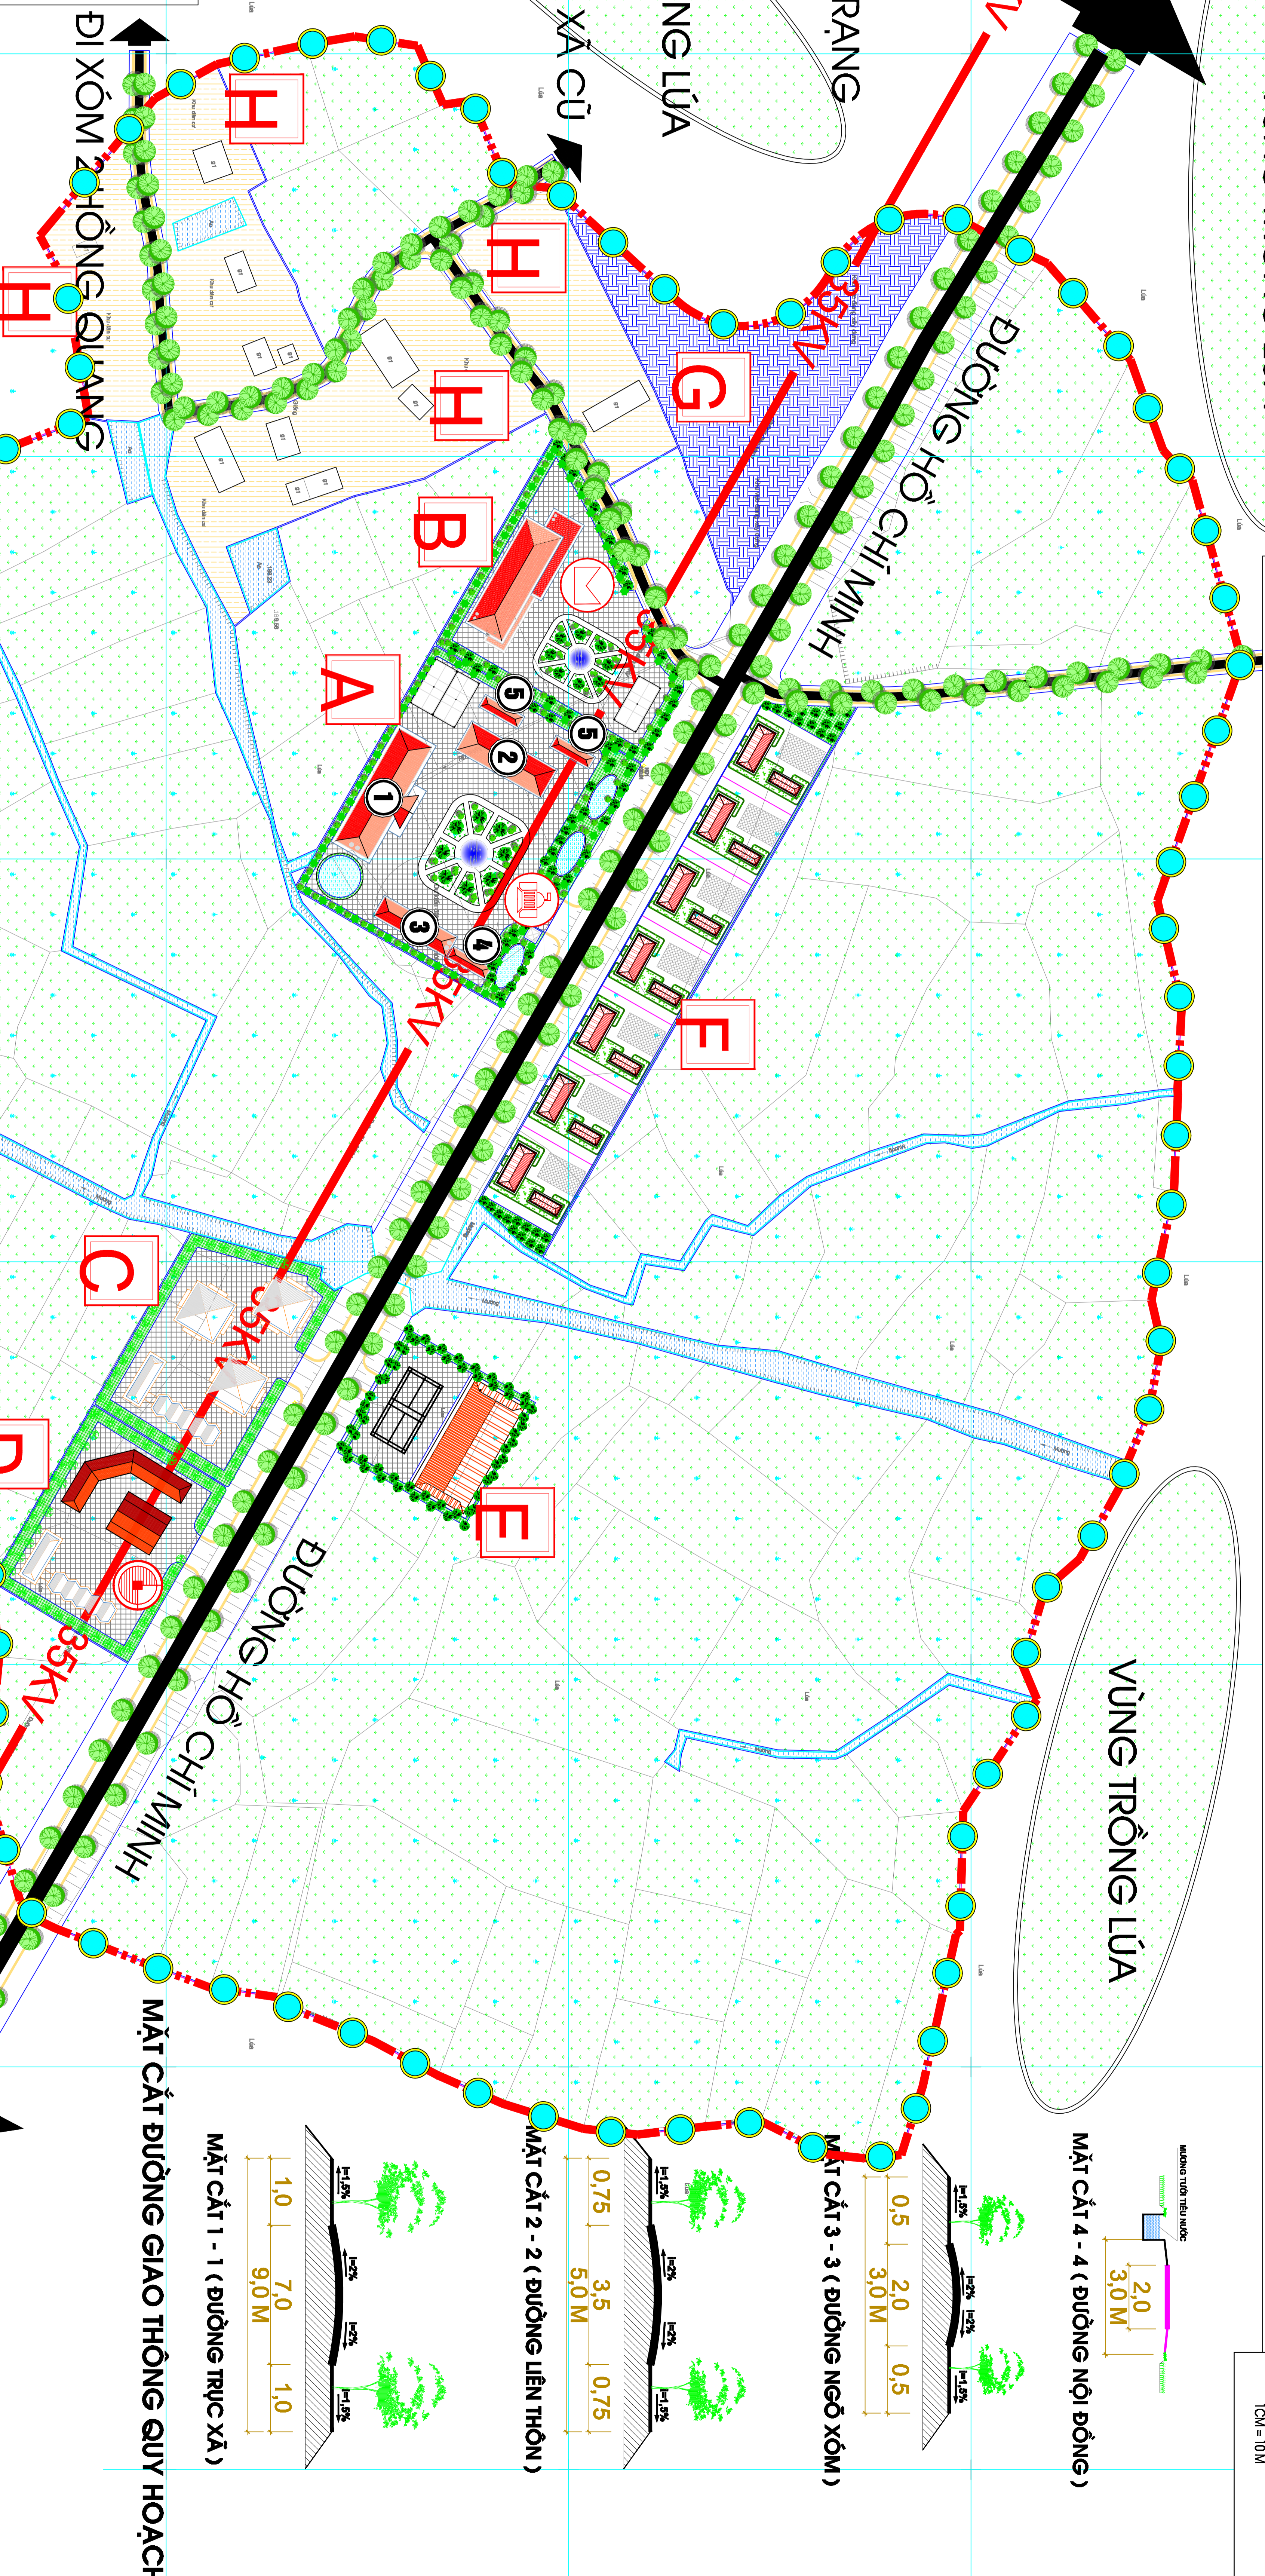

QUY HOẠCH XÂY DỰNG XÃ NÔNG THÔN MỚI XÃ HUNG ĐẠO
 BẢN ĐỒ QUY HOẠCH TỔNG THỂ KHÔNG GIỚI HẠN KIẾN TRÚC TRUNG TÂM XÃ
 TỶ LỆ: 1/10000

VÙNG TRỒNG LÚA

ĐI THỊ TRẤN NƯỚC 2

VÙNG TRỒNG LÚA

MẶT CẮT 4 - 4 (ĐƯỜNG NỘI ĐỒNG)

MẶT CẮT 3 - 3 (ĐƯỜNG NGO XÓM)

MẶT CẮT 2 - 2 (ĐƯỜNG LIÊN THÔN)

MẶT CẮT 1 - 1 (ĐƯỜNG TRỰC XÃ)

UBND XÃ HUNG ĐẠO HIỆN TRẠNG

VÙNG TRỒNG LÚA

ĐI VÀO ĐƯỜNG UBND XÃ CŨ

KÝ HIỆU:

- ĐẤT KHU VỰC ĐANG XÂY DỰNG
- ĐẤT TRỒNG LÚA
- ĐẤT DÀN CƯ HIỆN TRẠNG
- SÂN BÊ TÔNG
- ĐẤT MẶT NƯỚC
- ĐẤT TRỒNG CÂY AN QUẢ
- ĐẤT CƠ SỞ Y TẾ
- ĐẤT CƠ SỞ GIÁO DỤC
- ĐẤT CƠ SỞ VĂN HÓA
- ĐẤT CƠ QUAN HÀNH CHÍNH
- ĐẤT CÔNG TRÌNH DV THƯƠNG MẠI
- ĐẤT TRỒNG CÂY CÔNG NGHIỆP
- CẦU CÔNG GIỮA ĐƯỜNG
- ĐƯỜNG ĐNG CẤP NƯỚC HIỆN CÓ
- CHIẾU DÀI (M)-ĐƯỜNG KINH (MM)
- TRẠM BIẾN ÁP LƯỚI 35/0,4KV
- ĐƯỜNG DÂY 35KV
- RANH GIỚI KHU TRUNG TÂM
- ĐƯỜNG HỒ CHÍ MINH
- ĐƯỜNG TRỰC, LIÊN XÃ
- ĐƯỜNG THÔN, NGO XÓM
- TRUNG TÂM HÀNH CHÍNH XÃ
- TRUNG TÂM VĂN HÓA XÃ
- TRUNG TÂM HỒN HỢP, CHỢ

GHI CHÚ:

- KHUÔN VIÊN UBND XÃ HUNG ĐẠO (QH)
- TRỤ SỞ UBND XÃ
- NHÀ LÀM VIỆC CỦA CÁC BAN NGÀNH
- NHÀ KHÁCH
- NHÀ AN
- NHÀ ĐẾ XE
- KHUÔN VIÊN NHÀ VĂN HÓA XÃ (QH)
- HỆ THỐNG KHÁCH SẠN, NHÀ HÀNG (QH)
- HỆ THỐNG TRUNG TÂM DỊCH VỤ, SIÊU THỊ (QH)
- KHUÔN VIÊN TRỤ SỞ CÔNG AN XÃ (QH)
- KHU ĐÀN CƯ CHIA LỎ (QH)
- KHU VỰC ĐANG XÂY DỰNG
- KHU DÀN CƯ HIỆN TRẠNG