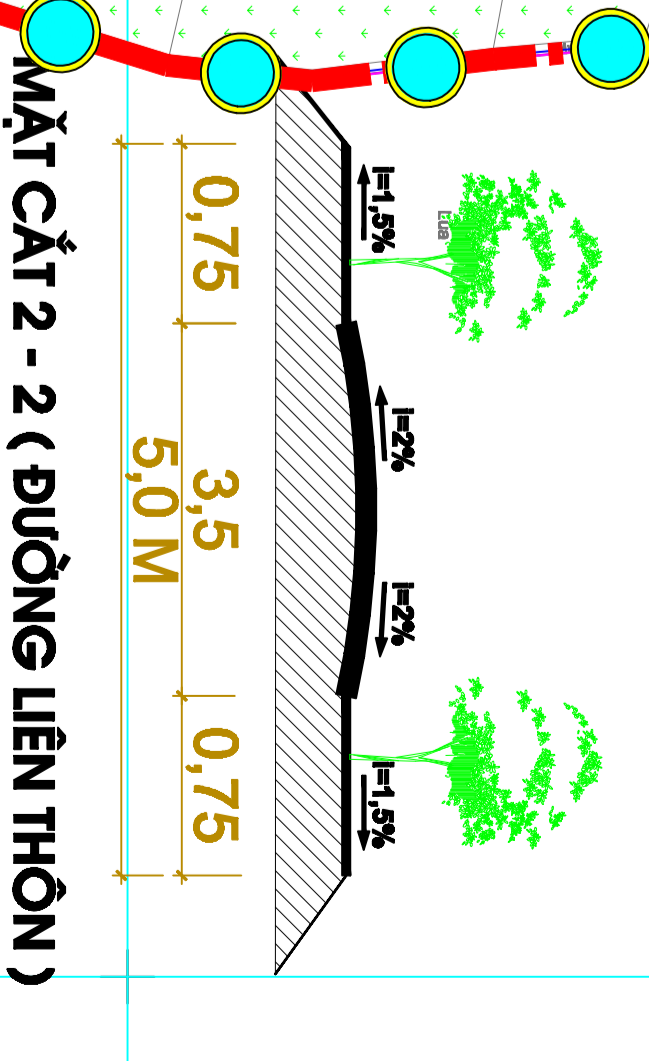

QUY HOẠCH XÂY DỰNG XÃ NÔNG THÔN MỚI XÃ HUNG ĐẠO
 BẢN ĐỒ QUY HOẠCH TỔNG THỂ KHÔNG GIỚI HẠN KIẾN TRÚC TRUNG TÂM XÃ
 TỶ LỆ: 1/10000

VÙNG TRỒNG LÚA

ĐI THỊ TRẤN NƯỚC 2

VÙNG TRỒNG LÚA

MẶT CẮT 4 - 4 (ĐƯỜNG NỘI ĐỒNG)

MẶT CẮT 3 - 3 (ĐƯỜNG NGO XÓM)

MẶT CẮT 2 - 2 (ĐƯỜNG LIÊN THÔN)

MẶT CẮT 1 - 1 (ĐƯỜNG TRỰC XÃ)

UBND XÃ HUNG ĐẠO HIỆN TRẠNG

VÙNG TRỒNG LÚA

ĐI VÀO ĐƯỜNG UBND XÃ CŨ

KÝ HIỆU:

- ĐẤT KHU VỰC ĐANG XÂY DỰNG
- ĐẤT TRỒNG LÚA
- ĐẤT DÀN CƯ HIỆN TRẠNG
- SÂN BÊ TÔNG
- ĐẤT MẶT NƯỚC
- ĐẤT TRỒNG CÂY AN QUẢ
- ĐẤT CƠ SỞ Y TẾ
- ĐẤT CƠ SỞ GIÁO DỤC
- ĐẤT CƠ SỞ VĂN HÓA
- ĐẤT CƠ QUAN HÀNH CHÍNH
- ĐẤT CÔNG TRÌNH DV THƯƠNG MẠI
- ĐẤT TRỒNG CÂY CÔNG NGHIỆP
- CẦU CÔNG GIỮA ĐƯỜNG
- ĐƯỜNG ĐNG CẤP NƯỚC HIỆN CÓ
- CHIẾU DÀI (M)-ĐƯỜNG KINH (MM)
- TRẠM BIẾN ÁP LƯỚI 35/0,4KV
- ĐƯỜNG DÂY 35KV
- RANH GIỚI KHU TRUNG TÂM
- ĐƯỜNG HỒ CHÍ MINH
- ĐƯỜNG TRỰC, LIÊN XÃ
- ĐƯỜNG THÔN, NGO XÓM
- TRUNG TÂM HÀNH CHÍNH XÃ
- TRUNG TÂM VĂN HÓA XÃ
- TRUNG TÂM HỒN HỢP, CHỢ

GHI CHÚ:

- KHUÔN VIÊN UBND XÃ HUNG ĐẠO (QH)
- TRỤ SỞ UBND XÃ
- NHÀ LÀM VIỆC CỦA CÁC BAN NGÀNH
- NHÀ KHÁCH
- NHÀ AN
- NHÀ ĐẾ XE
- KHUÔN VIÊN NHÀ VĂN HÓA XÃ (QH)
- HỆ THỐNG KHÁCH SẠN, NHÀ HÀNG (QH)
- HỆ THỐNG TRUNG TÂM DỊCH VỤ, SIÊU THỊ (QH)
- KHUÔN VIÊN TRỤ SỞ CÔNG AN XÃ (QH)
- KHU ĐÀN CƯ CHIA LỎ (QH)
- KHU VỰC ĐANG XÂY DỰNG
- KHU DÀN CƯ HIỆN TRẠNG