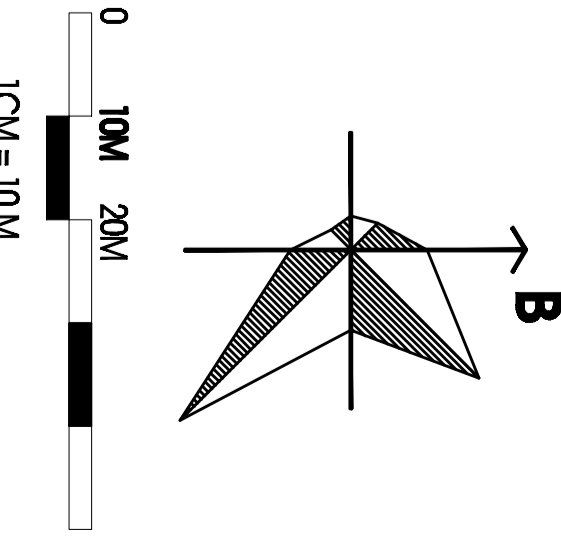

QUY HOẠCH XÂY DỰNG XÃ NÔNG THÔN MỚI XÃ HUNG ĐẠO
 BẢN ĐỒ QUY HOẠCH TỔNG THỂ KHÔNG GIỚI HẠN KIẾN TRÚC TRUNG TÂM XÃ
 TỶ LỆ: 1/10000

VÙNG TRỒNG LÚA

ĐI THỊ TRẤN NƯỚC 2

VÙNG TRỒNG LÚA

MẶT CẮT 4 - 4 (ĐƯỜNG NỘI ĐỒNG)

MẶT CẮT 3 - 3 (ĐƯỜNG NGO XÓM)

MẶT CẮT 2 - 2 (ĐƯỜNG LIÊN THÔN)

MẶT CẮT 1 - 1 (ĐƯỜNG TRỰC XÃ)

UBND XÃ HUNG ĐẠO HIỆN TRẠNG

VÙNG TRỒNG LÚA

ĐI VÀO ĐƯỜNG UBND XÃ CŨ

KÝ HIỆU:

- ĐẤT KHU VỰC ĐANG XÂY DỰNG
- ĐẤT TRỒNG LÚA
- ĐẤT DÀN CƯ HIỆN TRẠNG
- SÂN BÊ TÔNG
- ĐẤT MẶT NƯỚC
- ĐẤT TRỒNG CÂY AN QUẢ
- ĐẤT CƠ SỞ Y TẾ
- ĐẤT CƠ SỞ GIÁO DỤC
- ĐẤT CƠ SỞ VĂN HÓA
- ĐẤT CƠ QUAN HÀNH CHÍNH
- ĐẤT CÔNG TRÌNH DV THƯƠNG MẠI
- ĐẤT TRỒNG CÂY CÔNG NGHIỆP
- CẦU CÔNG GIỮA ĐƯỜNG
- ĐƯỜNG ĐNG CẤP NƯỚC HIỆN CÓ
- CHIẾU DÀI (M)-ĐƯỜNG KINH (MM)
- TRẠM BIẾN ÁP LƯỚI 35/0,4KV
- ĐƯỜNG DÂY 35KV
- RANH GIỚI KHU TRUNG TÂM
- ĐƯỜNG HỒ CHÍ MINH
- ĐƯỜNG TRỰC, LIÊN XÃ
- ĐƯỜNG THÔN, NGO XÓM
- TRUNG TÂM HÀNH CHÍNH XÃ
- TRUNG TÂM VĂN HÓA XÃ
- TRUNG TÂM HỒN HỢP, CHỢ