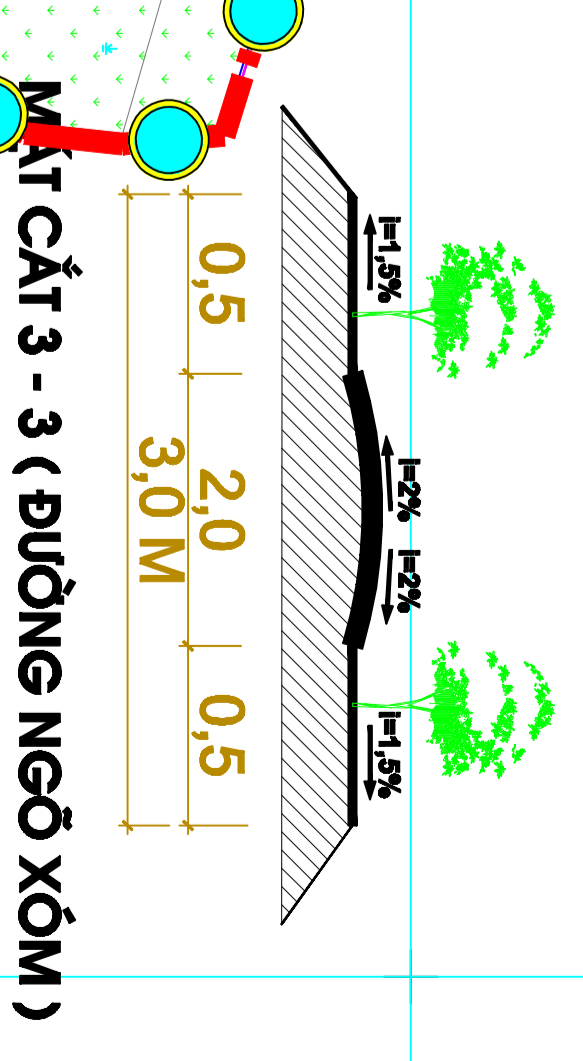

QUY HOẠCH XÂY DỰNG XÃ NÔNG THÔN MỚI XÃ HUNG ĐẠO
 BẢN ĐỒ QUY HOẠCH TỔNG THỂ KHÔNG GIỚI HẠN KIẾN TRÚC TRUNG TÂM XÃ
 TỶ LỆ: 1/10000

VÙNG TRỒNG LÚA

ĐI THỊ TRẤN NƯỚC 2

VÙNG TRỒNG LÚA

MẶT CẮT 4 - 4 (ĐƯỜNG NỘI ĐỒNG)

MẶT CẮT 3 - 3 (ĐƯỜNG NGO XÓM)

MẶT CẮT 2 - 2 (ĐƯỜNG LIÊN THÔN)

MẶT CẮT 1 - 1 (ĐƯỜNG TRỰC XÃ)

UBND XÃ HUNG ĐẠO HIỆN TRẠNG

VÙNG TRỒNG LÚA

ĐI VÀO ĐƯỜNG UBND XÃ CŨ

KÝ HIỆU:

- ĐẤT KHU VỰC ĐANG XÂY DỰNG
- ĐẤT TRỒNG LÚA
- ĐẤT DÀN CƯ HIỆN TRẠNG
- SÂN BÊ TÔNG
- ĐẤT MẶT NƯỚC
- ĐẤT TRỒNG CÂY AN QUẢ
- ĐẤT CƠ SỞ Y TẾ
- ĐẤT CƠ SỞ GIÁO DỤC
- ĐẤT CƠ SỞ VĂN HÓA
- ĐẤT CƠ QUAN HÀNH CHÍNH
- ĐẤT CÔNG TRÌNH DV THƯƠNG MẠI
- ĐẤT TRỒNG CÂY CÔNG NGHIỆP
- CẦU CÔNG GIỮA ĐƯỜNG
- ĐƯỜNG ĐNG CẤP NƯỚC HIỆN CÓ
- CHIẾU DÀI (M)-ĐƯỜNG KINH (MM)
- TRẠM BIẾN ÁP LƯỚI 35/0,4KV
- ĐƯỜNG DÂY 35KV
- RANH GIỚI KHU TRUNG TÂM
- ĐƯỜNG HỒ CHÍ MINH
- ĐƯỜNG TRỰC, LIÊN XÃ
- ĐƯỜNG THÔN, NGO XÓM
- TRUNG TÂM HÀNH CHÍNH XÃ
- TRUNG TÂM VĂN HÓA XÃ
- TRUNG TÂM HỒN HỢP, CHỢ

GHI CHÚ:

- KHUÔN VIÊN UBND XÃ HUNG ĐẠO (QH)
- TRỤ SỞ UBND XÃ
- NHÀ LÀM VIỆC CỦA CÁC BAN NGÀNH
- NHÀ KHÁCH
- NHÀ AN
- NHÀ ĐẾ XE
- KHUÔN VIÊN NHÀ VĂN HÓA XÃ (QH)
- HỆ THỐNG KHÁCH SẠN, NHÀ HÀNG (QH)
- HỆ THỐNG TRUNG TÂM DỊCH VỤ, SIÊU THỊ (QH)
- KHUÔN VIÊN TRỤ SỞ CÔNG AN XÃ (QH)
- KHU ĐÀN CƯ CHIA LỎ (QH)
- KHU VỰC ĐANG XÂY DỰNG
- KHU DÀN CƯ HIỆN TRẠNG