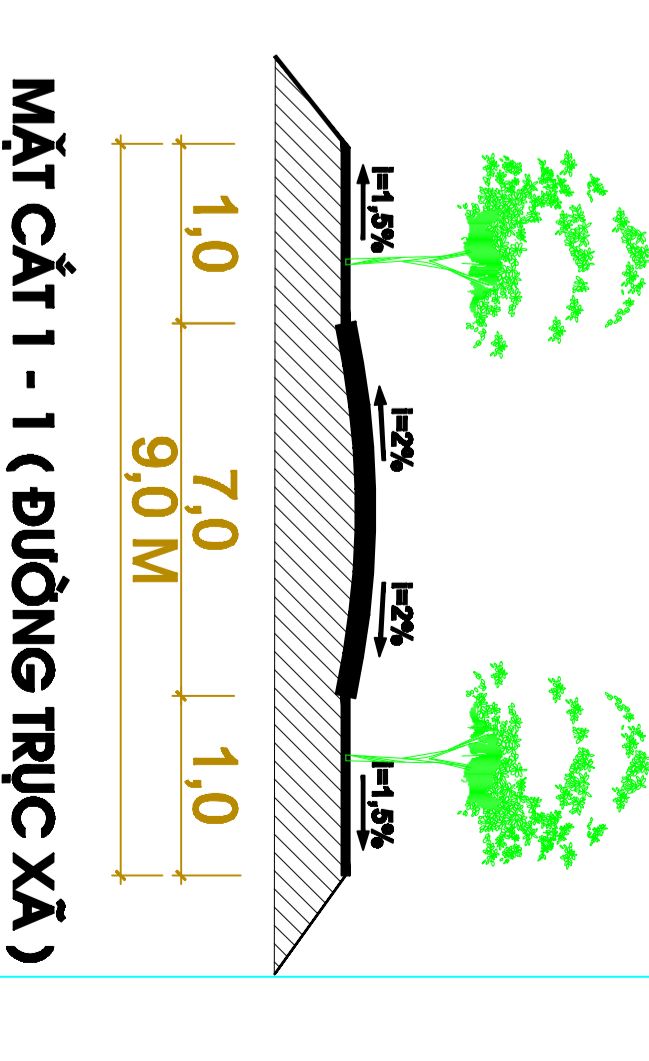

QUY HOẠCH XÂY DỰNG XÃ NÔNG THÔN MỚI XÃ HUNG ĐẠO
 BẢN ĐỒ QUY HOẠCH TỔNG THỂ KHÔNG GIỚI HẠN KIẾN TRÚC TRUNG TÂM XÃ
 TỶ LỆ: 1/10000

VÙNG TRỒNG LÚA

ĐI THỊ TRẤN NƯỚC 2

VÙNG TRỒNG LÚA

MẶT CẮT 4 - 4 (ĐƯỜNG NỘI ĐỒNG)

MẶT CẮT 3 - 3 (ĐƯỜNG NGO XÓM)

MẶT CẮT 2 - 2 (ĐƯỜNG LIÊN THÔN)

MẶT CẮT 1 - 1 (ĐƯỜNG TRỰC XÃ)

UBND XÃ HUNG ĐẠO HIỆN TRẠNG

VÙNG TRỒNG LÚA

ĐI VÀO ĐƯỜNG UBND XÃ CŨ

KÝ HIỆU:

- ĐẤT KHU VỰC ĐANG XÂY DỰNG
- ĐẤT TRỒNG LÚA
- ĐẤT DÀN CƯ HIỆN TRẠNG
- SÂN BÊ TÔNG
- ĐẤT MẶT NƯỚC
- ĐẤT TRỒNG CÂY AN QUẢ
- ĐẤT CƠ SỞ Y TẾ
- ĐẤT CƠ SỞ GIÁO DỤC
- ĐẤT CƠ SỞ VĂN HÓA
- ĐẤT CƠ QUAN HÀNH CHÍNH
- ĐẤT CÔNG TRÌNH DV THƯƠNG MẠI
- ĐẤT TRỒNG CÂY CÔNG NGHIỆP
- CẦU CÔNG GIỮA ĐƯỜNG
- ĐƯỜNG ĐNG CẤP NƯỚC HIỆN CÓ
- CHIẾU DÀI (M)-ĐƯỜNG KINH (MM)
- TRẠM BIẾN ÁP LƯỚI 35/0,4KV
- ĐƯỜNG DÂY 35KV
- RANH GIỚI KHU TRUNG TÂM
- ĐƯỜNG HỒ CHÍ MINH
- ĐƯỜNG TRỰC, LIÊN XÃ
- ĐƯỜNG THÔN, NGO XÓM
- TRUNG TÂM HÀNH CHÍNH XÃ
- TRUNG TÂM VĂN HÓA XÃ
- TRUNG TÂM HỒN HỢP, CHỢ