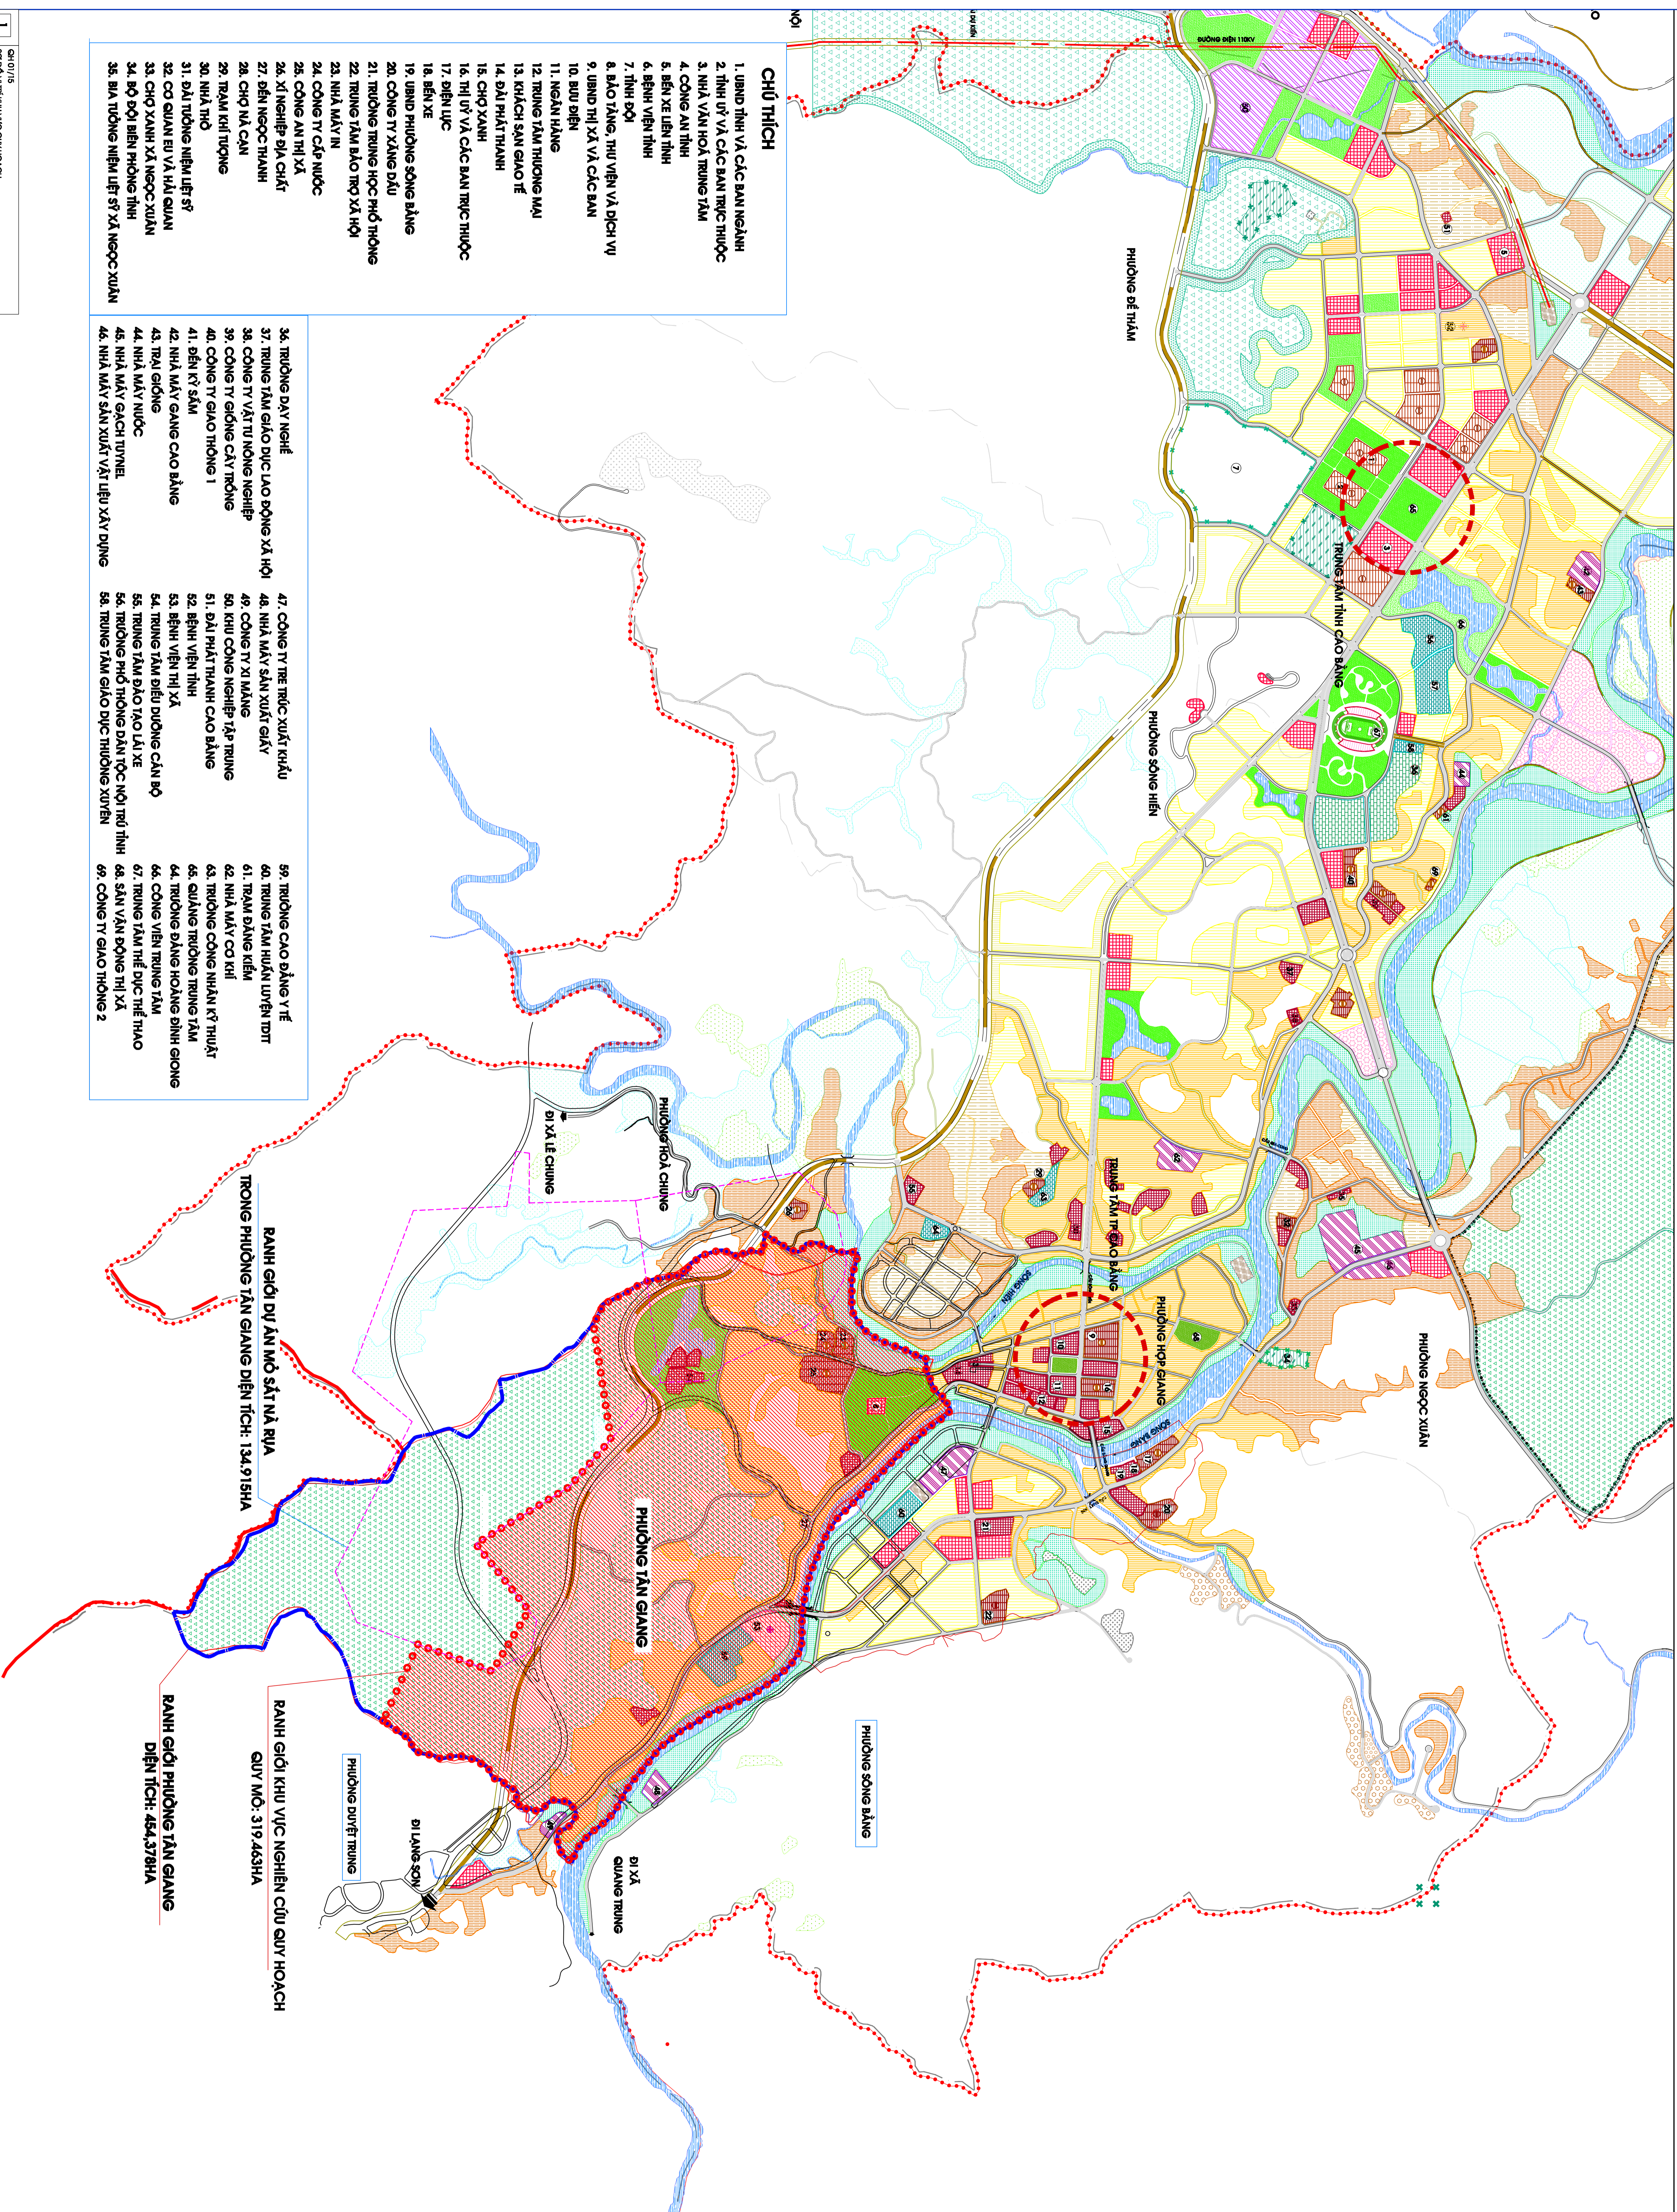

QUY HOẠCH PHÂN KHU PHƯỜNG TÂN GIANG, THÀNH PHỐ CAO BẰNG

SƠ ĐỒ VỊ TRÍ KHU VỰC QUY HOẠCH

TỶ LỆ: 1/10.000

KÝ HIỆU	
	ĐẤT TRẠNG TÂN CÔNG CÔNG
	ĐẤT CÔNG QUÂN
	ĐẤT TRƯỜNG CHUYÊN NGHIỆP
	ĐẤT BỆNH VIỆN
	ĐẤT Ở DÔ THỊ
	ĐẤT Ở LÃNG XOM DÔ THỊ HOÀ
	ĐẤT CÔNG NGHIỆP, KHO TẢNG
	ĐẤT AN NIỆM QUỐC PHÒNG
	ĐẤT BÀ TIẾC, TÒN GIÁO
	ĐẤT CÂY XANH CÔNG VIÊN
	ĐẤT HƯC THỂ THAO
	ĐẤT MỞNH LƯU
	ĐẤT CÂY XANH CÔNG VIÊN
	ĐẤT MỞNH KẾ
	ĐẤT BÀ TIẾC, TÒN GIÁO
	ĐẤT ĐÀO MỚI HÀ TĂNG KỸ THUẬT
	ĐẤT DẠCH VỤ DU LỊCH
	ĐẤT TÀI SẢN
	ĐẤT DU LỊCH SINH THÁI
	MẶT NƯỚC
	ĐƯỜNG ĐẠO THÔNG
	CÁI CỎNG
	HÌNH DẠNG CHẤY
	RANH GIỚI TỈNH, XÃ, PHƯỜNG
	RANH GIỚI BỊA CHILING PHƯỜNG TÂN GIANG, S= 454.378 HA
	RANH GIỚI TỰ AN MỎ NƯỚC
	RANH GIỚI TỰ AN MỎ SẮT VÀ RỪA
	RANH GIỚI KHU VỰC NGHIÊN CỨU QUY HOẠCH
	TRONG PHƯỜNG TÂN GIANG

CHỈ THÍCH:	
	MẶT NƯỚC
	HÌNH DẠNG CHẤY
	RANH GIỚI XÃ, PHƯỜNG
	RANH GIỚI BỊA CHILING PHƯỜNG TÂN GIANG, S= 454.378 HA
	RANH GIỚI TỰ AN MỎ NƯỚC
	RANH GIỚI TỰ AN MỎ SẮT VÀ RỪA
	TRONG PHƯỜNG TÂN GIANG

CHỈ THÍCH

1. UBND TỈNH VÀ CÁC BAN NGÀNH
2. TỈNH ỦY VÀ CÁC BAN TRỰC THUỘC
3. NHÀ VĂN HOÁ TRUNG TÂM
4. CÔNG AN TỈNH
5. BỆNH XE LÊN TỈNH
6. BỆNH VIỆN TỈNH
7. TỈNH ĐỘI
8. BẢO TÀNG TỰ NHIÊN VÀ DỊCH VỤ
9. UBND TỈNH XÃ VÀ CÁC BAN
10. BỤI ĐIỆN
11. NGÂN HÀNG
12. TRUNG TÂM THƯƠNG MẠI
13. KHÁCH SẠN GIÁO DỤC
14. ĐẠI PHÁT THANH
15. CHỢ XANH
16. TỈNH ỦY VÀ CÁC BAN TRỰC THUỘC
17. BỆNH XE
18. BỆNH XE
19. UBND PHƯỜNG SÔNG BẰNG
20. CÔNG TY XÂY DỰNG
21. TRƯỜNG TRUNG HỌC PHỔ THÔNG
22. TRƯỜNG TÂM BẢO TRỢ XÃ HỘI
23. NHÀ MÁY IN
24. CÔNG TY CẤP NƯỚC
25. CÔNG AN TỈNH XÃ
26. XÍ NGHIỆP BÀ CHÁT
27. BỆNH NGỐC THANH
28. CHỢ HẠ CÁN
29. TRẠM KHÍ TƯỢNG
30. NHÀ THỜ
31. BÀI TRƯỜNG NIỆM LỄ SỞ
32. CỎ QUÂN FU VÀ HẢI QUÂN
33. CHỢ XANH XÃ NGỐC XUÂN
34. BỘ ĐỘI BỆNH PHÒNG THỦ
35. BIA TƯỜNG NIỆM LỄ SỞ XÃ NGỐC XUÂN