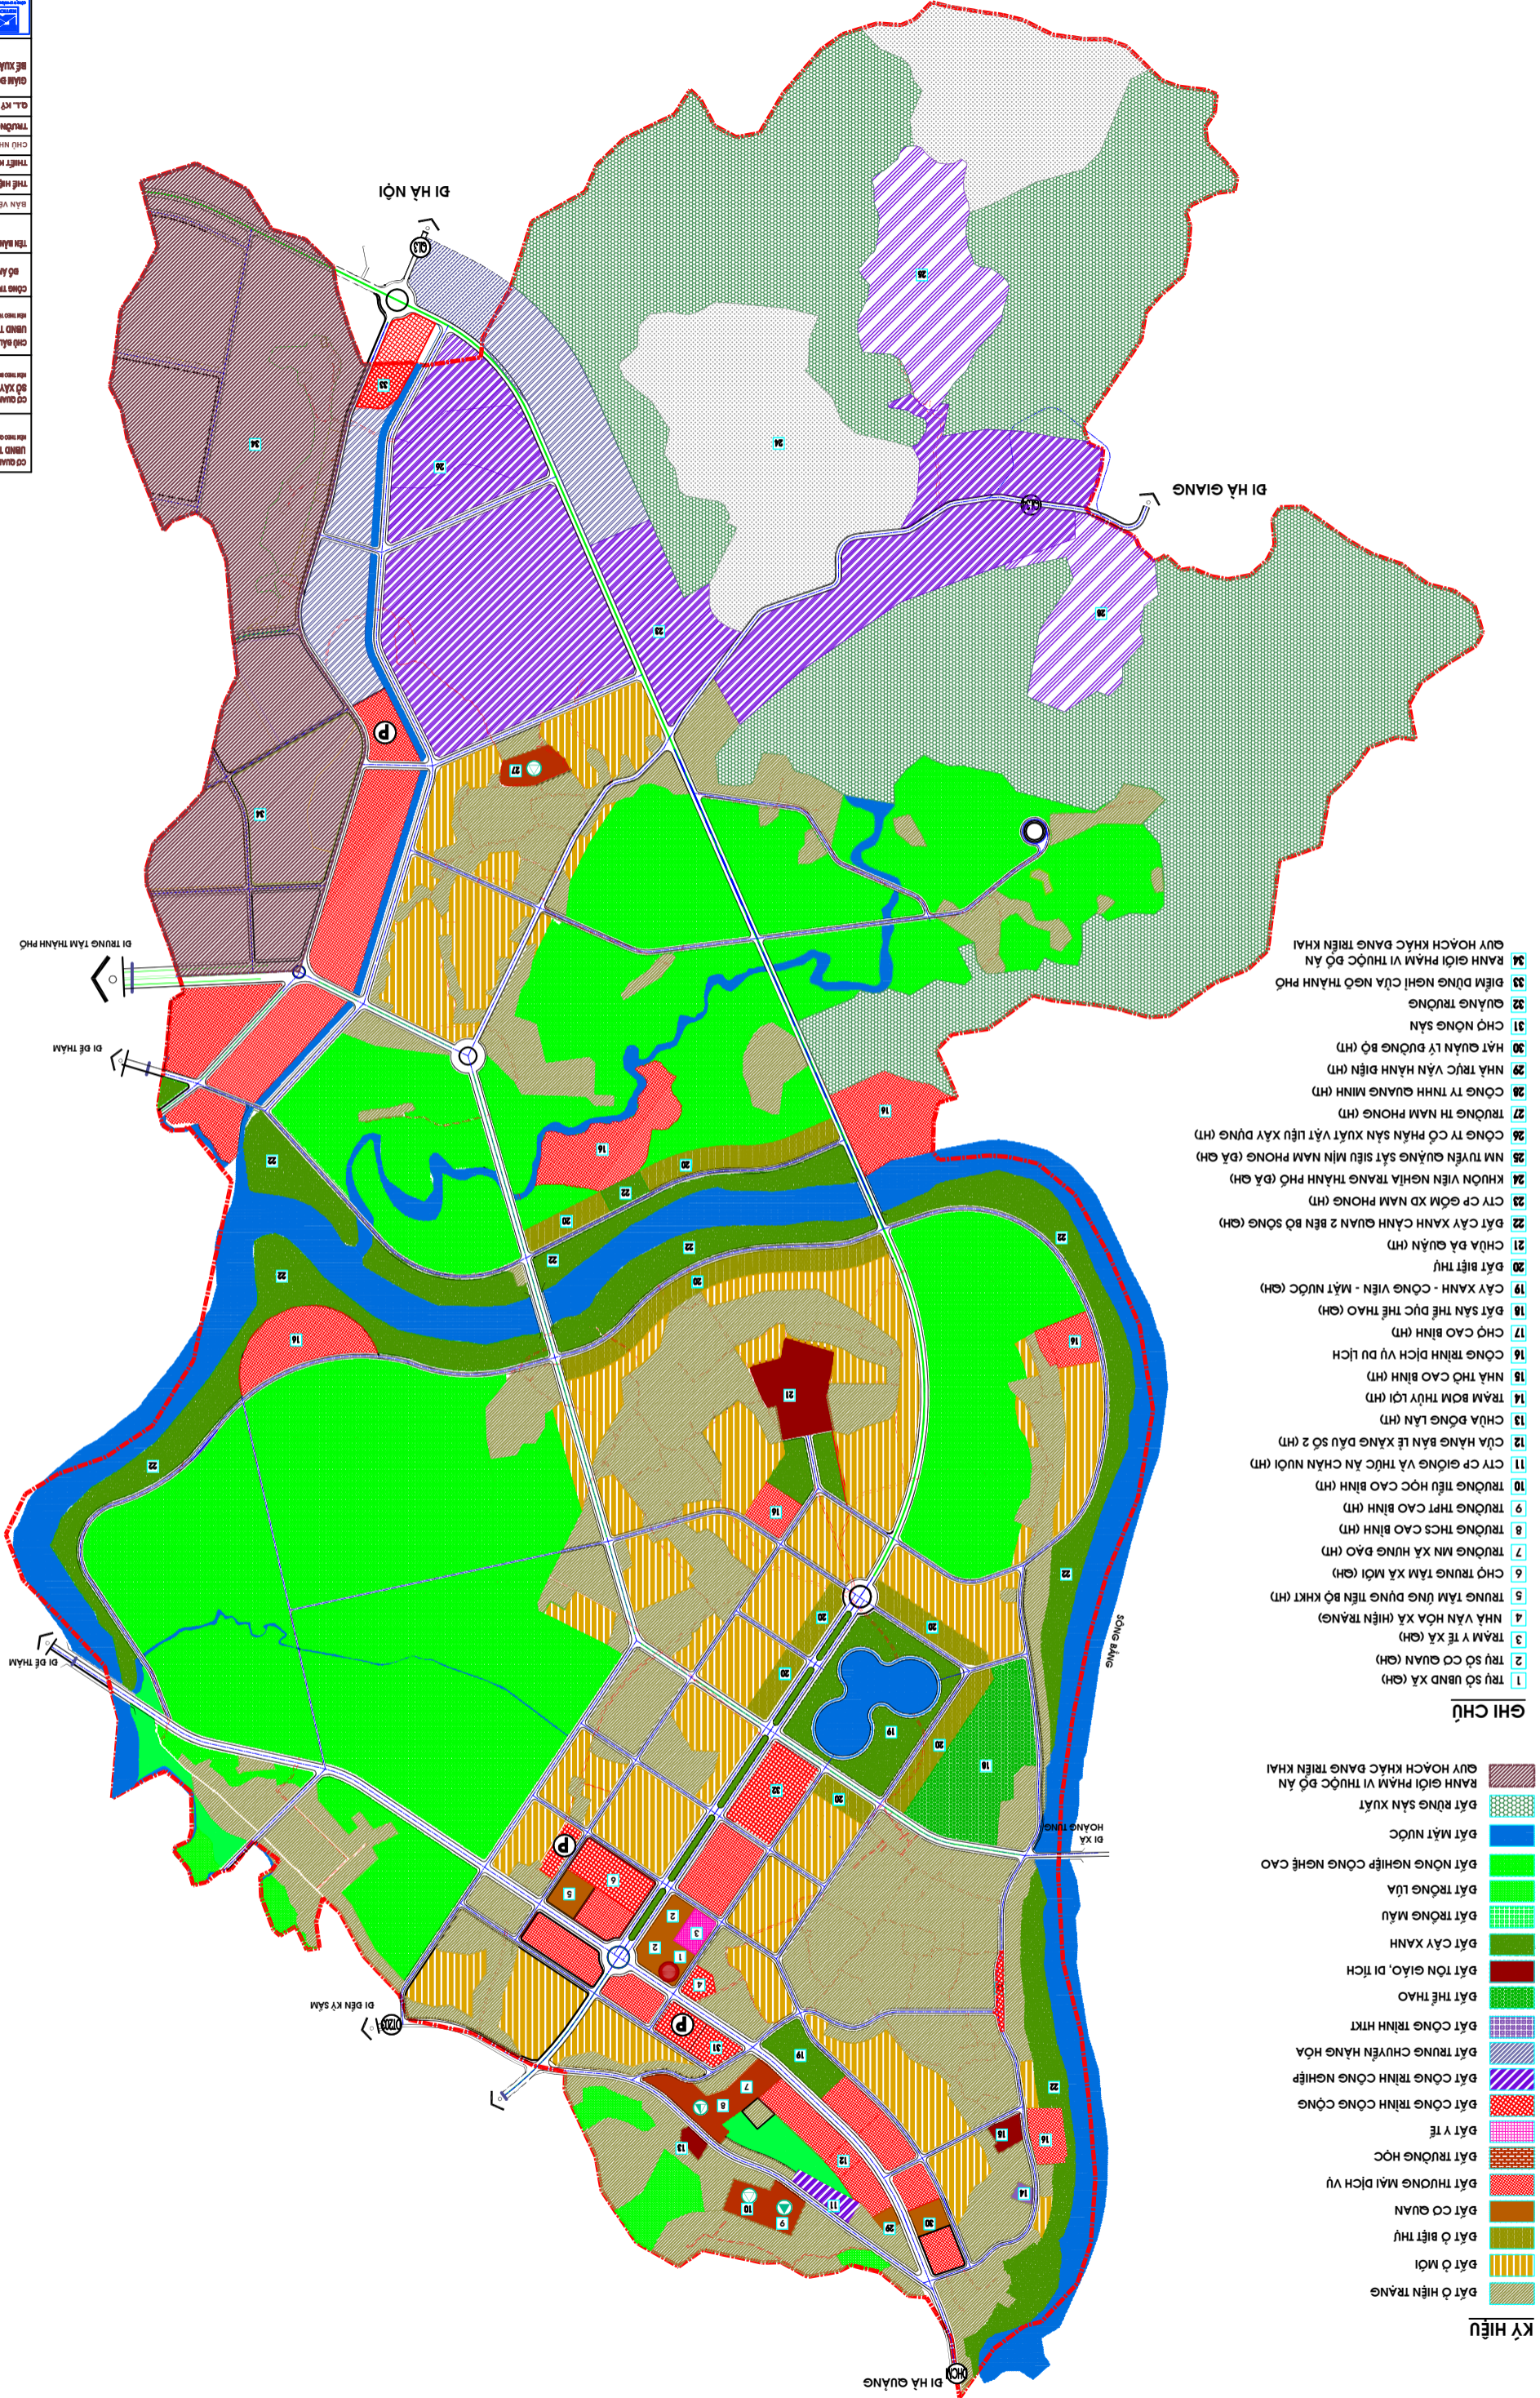

ĐỒ ÁN QUY HOẠCH PHÂN KHU XÃ HƯNG ĐÀO, THÀNH PHỐ CAO BẰNG TỶ LỆ 1/2000

SƠ ĐỒ TỔ CHỨC KHÔNG GIAN KIẾN TRÚC CẢNH QUAN

- KÝ HIỆU**
- Đất ở hiện trạng
 - Đất ở mới
 - Đất ở biệt thự
 - Đất cơ quan
 - Đất thương mại dịch vụ
 - Đất trường học
 - Đất y tế
 - Đất công trình công cộng
 - Đất công trình công nghiệp
 - Đất trung chuyển hàng hóa
 - Đất công trình nghỉ
 - Đất thể thao
 - Đất tôn giáo, di tích
 - Đất cây xanh
 - Đất trồng màu
 - Đất trồng lúa
 - Đất nông nghiệp công nghệ cao
 - Đất mặt nước
 - Đất rừng sản xuất
 - Ranh giới phạm vi thuộc đồ án

- GHI CHÚ**
- 1 TRỤ SỞ UBND XÃ (GH)
 - 2 TRỤ SỞ CƠ QUAN (GH)
 - 3 TRÀM Y TẾ XÃ (GH)
 - 4 NHÀ VĂN HÓA XÃ (HIỆN TRẠNG)
 - 5 TRUNG TÂM ỨNG DỤNG TIỀN BỘ KHKT (HT)
 - 6 CHỢ TRUNG TÂM XÃ MỚI (GH)
 - 7 TRƯỜNG MN XÃ HƯNG ĐÀO (HT)
 - 8 TRƯỜNG THCS CAO BÌNH (HT)
 - 9 TRƯỜNG THPT CAO BÌNH (HT)
 - 10 TRƯỜNG TIỂU HỌC CAO BÌNH (HT)
 - 11 CTY CP GIỜNG VÀ THỨC ĂN CHĂN NUÔI (HT)
 - 12 CỬA HÀNG BÁN LẺ XĂNG DẦU SỐ 2 (HT)
 - 13 CHÙA ĐÔNG LÀN (HT)
 - 14 TRÀM BOM THỦY LỢI (HT)
 - 15 NHÀ THỜ CAO BÌNH (HT)
 - 16 CÔNG TRÌNH DỊCH VỤ DU LỊCH
 - 17 CHỢ CAO BÌNH (HT)
 - 18 ĐẤT SẢN THE ĐỤC THE THAO (GH)
 - 19 CÂY XANH - CÔNG VIÊN - MẶT NƯỚC (GH)
 - 20 ĐẤT BIỆT THỰ
 - 21 CHÙA ĐÀ QUẬN (HT)
 - 22 ĐẤT CÂY XANH CẢNH QUAN 2 BÊN BỜ SÔNG (GH)
 - 23 CTY CP GỒM XD NAM PHONG (HT)
 - 24 KHUÔN VIÊN NGHĨA TRANG THÀNH PHỐ (ĐÀ GH)
 - 25 NM TUYẾN QUẢN SÁT SIÊU MỊN NAM PHONG (ĐÀ GH)
 - 26 CÔNG TY CỔ PHẦN SẢN XUẤT VẬT LIỆU XÂY DỰNG (HT)
 - 27 TRƯỜNG TH NAM PHONG (HT)
 - 28 CÔNG TY TNHH QUANG MINH (HT)
 - 29 NHÀ TRỤC VẠN HẸN ĐIỆN (HT)
 - 30 HÁT QUÂN TỬ ĐƯƠNG BỘ (HT)
 - 31 CHỢ NÔNG SẢN
 - 32 QUÃNG TRƯỜNG
 - 33 ĐIỂM DỪNG NGHỈ CỬA NGỒ THÀNH PHỐ
 - 34 QUY HOẠCH KHÁC ĐANG TRIỂN KHAI