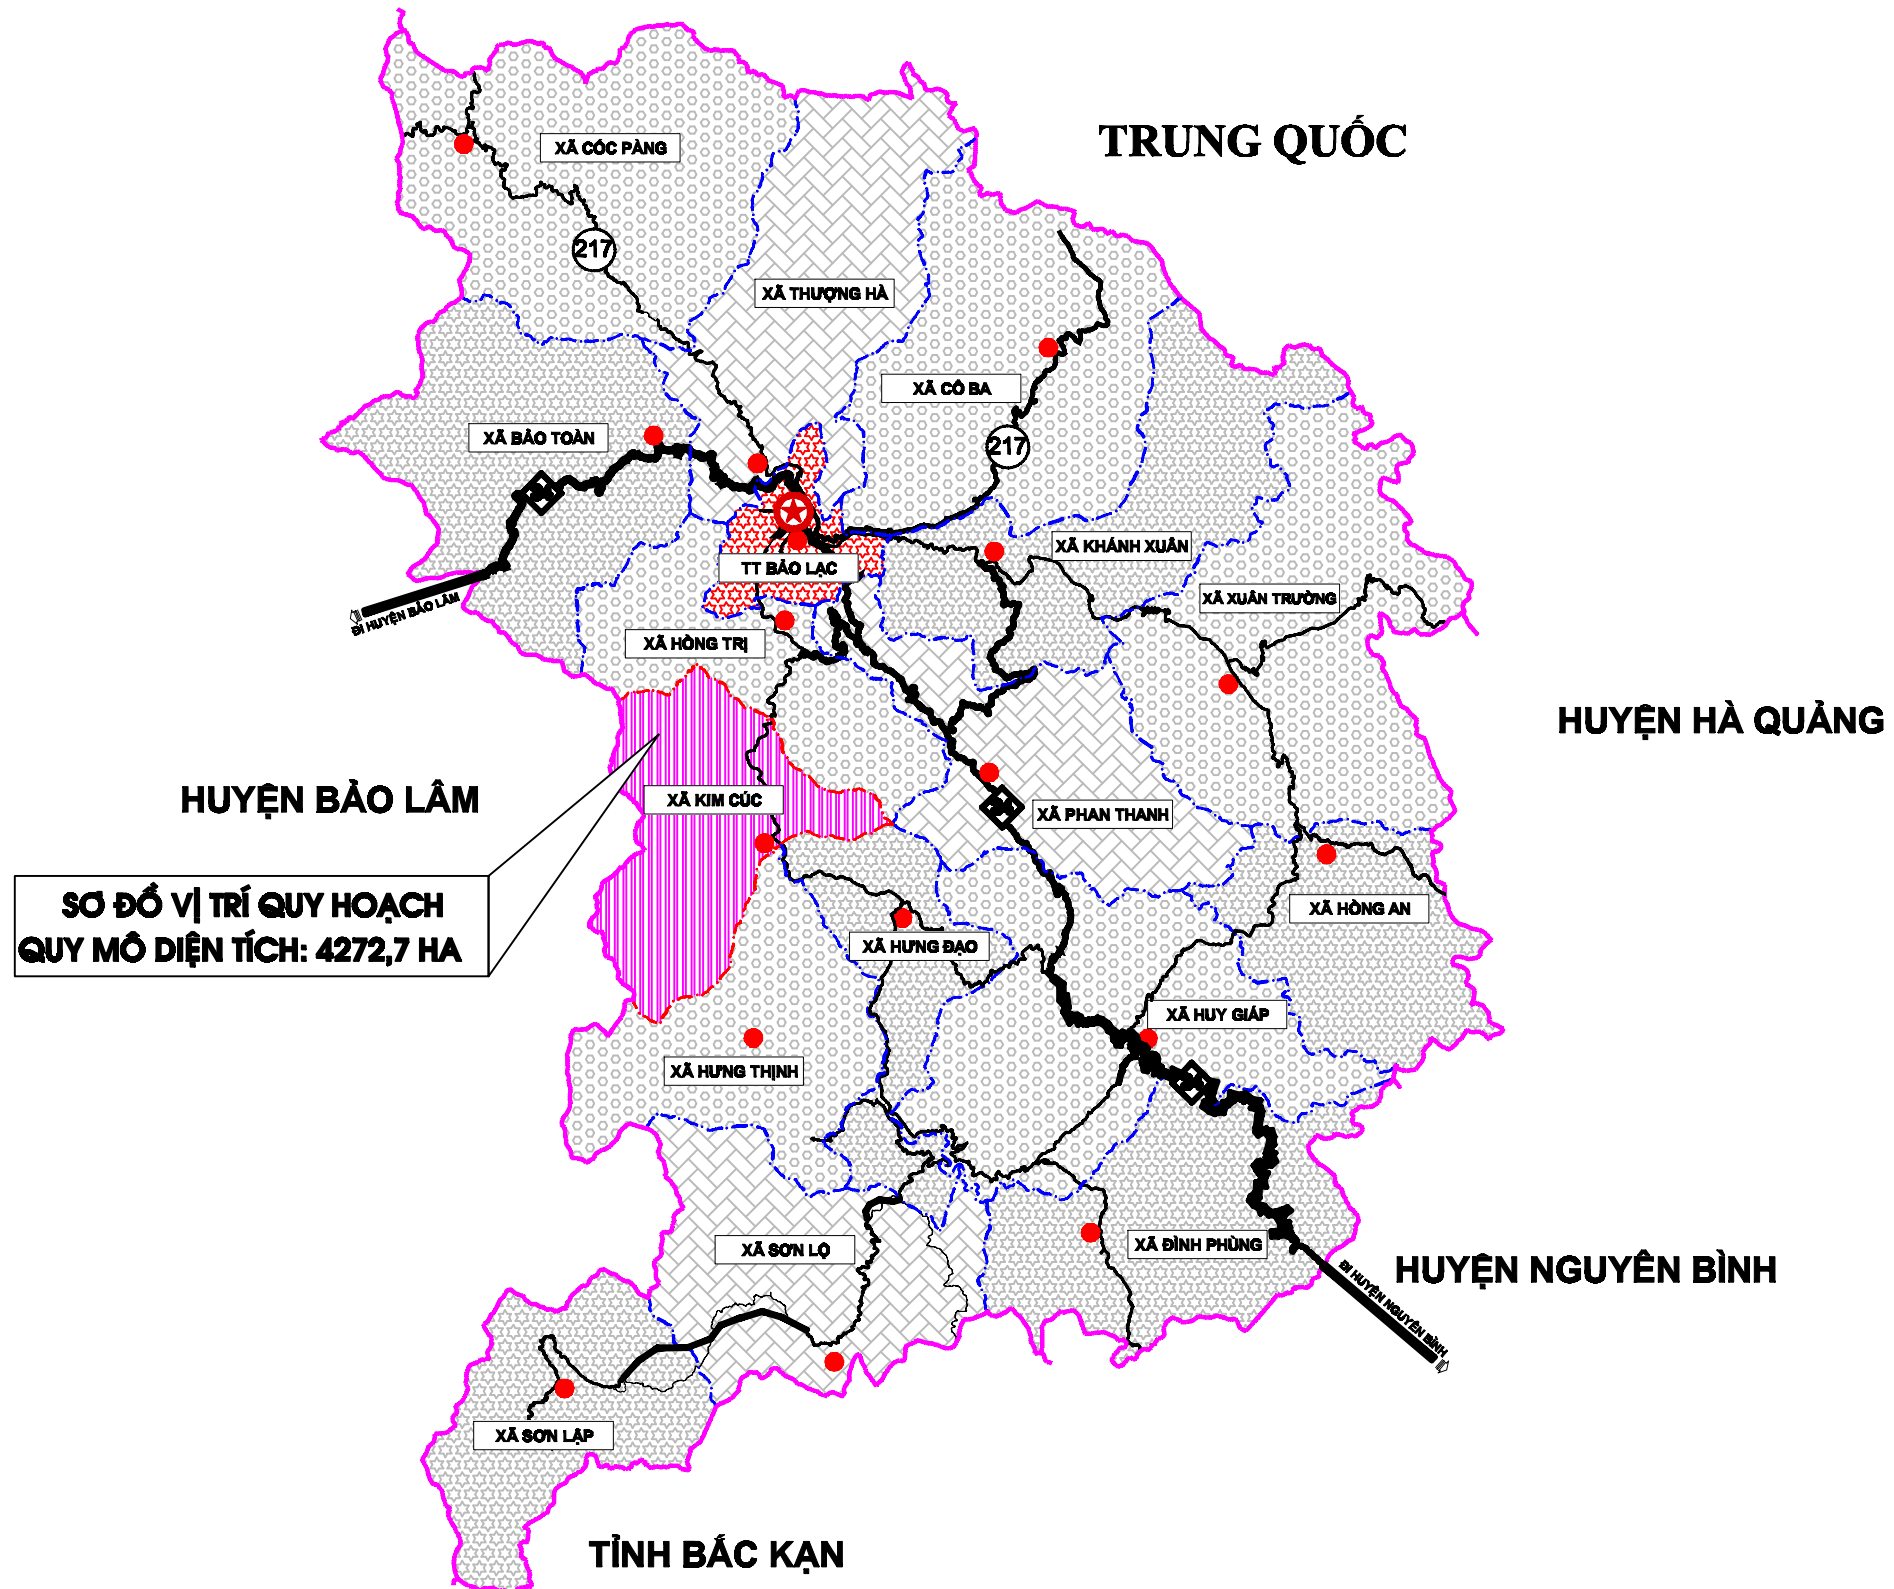

QUY HOẠCH CHUNG XÂY DỰNG NÔNG THÔN MỚI XÃ KIM CÚC GIAI ĐOẠN 2021-2030
SƠ ĐỒ VỊ TRÍ VÀ MỐI LIÊN HỆ VÙNG

KÍ HIỆU

-  TRUNG TÂM HUYỆN
-  TRUNG TÂM XÃ
-  RANH GIỚI XÃ
-  RANH GIỚI HUYỆN
-  RANH GIỚI DỰ ÁN QUY HOẠCH
-  KHU VỰC XÃ LẬP QUY HOẠCH
-  KHU VỰC TRUNG TÂM HUYỆN
-  ĐƯỜNG TỈNH
-  ĐƯỜNG QUỐC LỘ