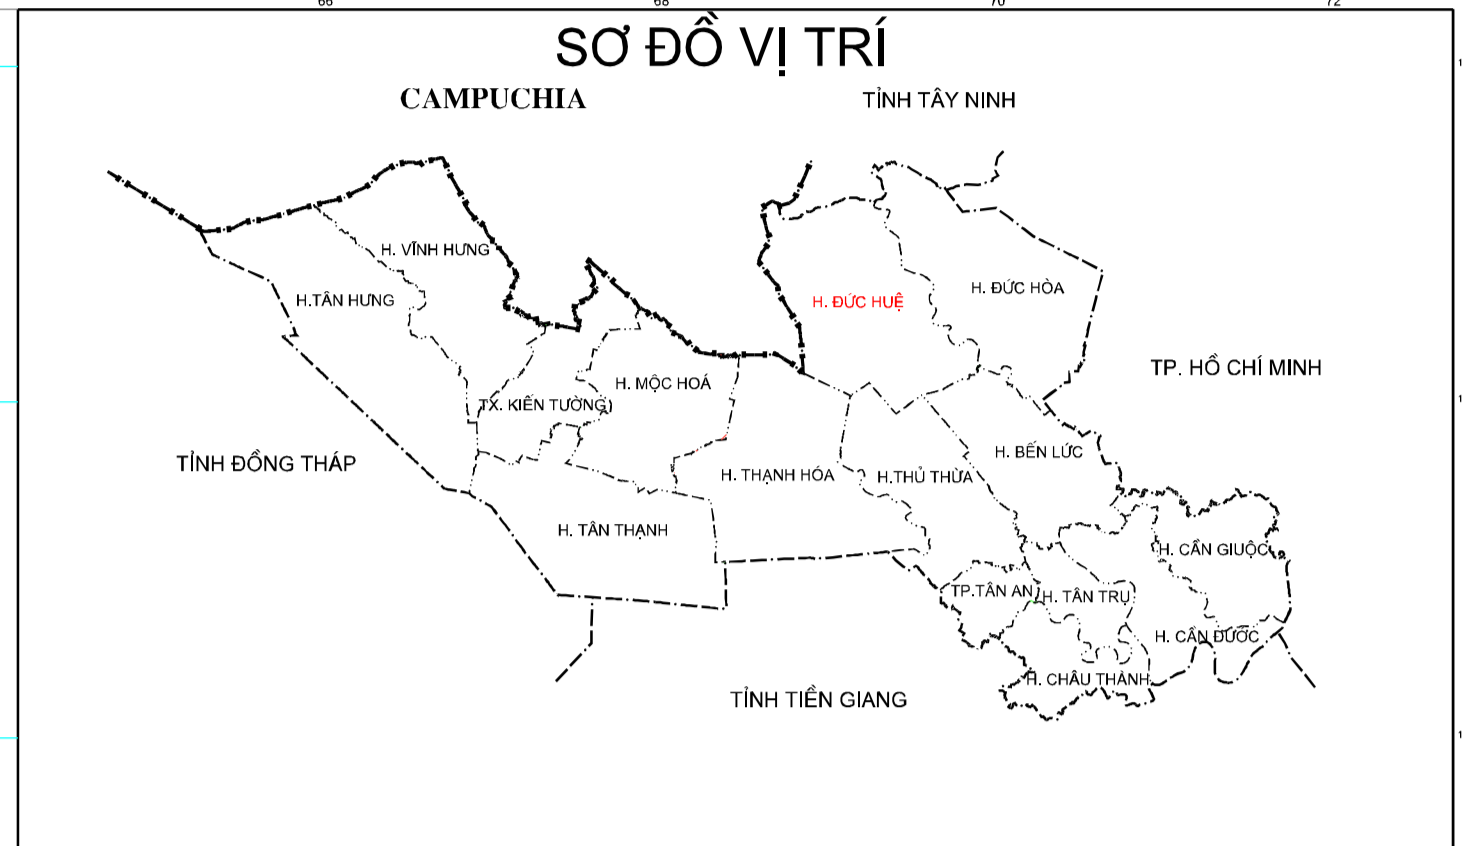

# BẢN ĐỒ QUY HOẠCH SỬ DỤNG ĐẤT THỜI KỲ 2021-2030

## HUYỆN ĐỨC HUỆ - TỈNH LONG AN

### CHÚ DẪN

KIỂU MÀNG - CHỈ SỐ		KIỂU MÀNG - CHỈ SỐ	
[Yellow]	1502	[Green]	1501
[Light Green]	1503	[Light Blue]	1504
[Light Blue]	1505	[Light Purple]	1506
[Light Purple]	1507	[Light Orange]	1508
[Light Orange]	1509	[Light Red]	1510
[Light Red]	1511	[Light Pink]	1512
[Light Pink]	1513	[Light Brown]	1514
[Light Brown]	1515	[Light Grey]	1516
[Light Grey]	1517	[Light Black]	1518
[Light Black]	1519	[Light White]	1520

ĐÃ ĐƯỢC PHÉ DUYỆT TẠI QUYẾT ĐỊNH SỐ 12107/QĐ-UBND NGÀY 22/12/2022 CỦA UBND TỈNH LONG AN  
VỀ VIỆC PHÉ DUYỆT QUY HOẠCH SỬ DỤNG ĐẤT THỜI KỲ 2021-2030 CỦA HUYỆN ĐỨC HUỆ

Nguồn tài liệu:  
Bản đồ hiện trạng sử dụng đất năm 2019 huyện Đức Huệ