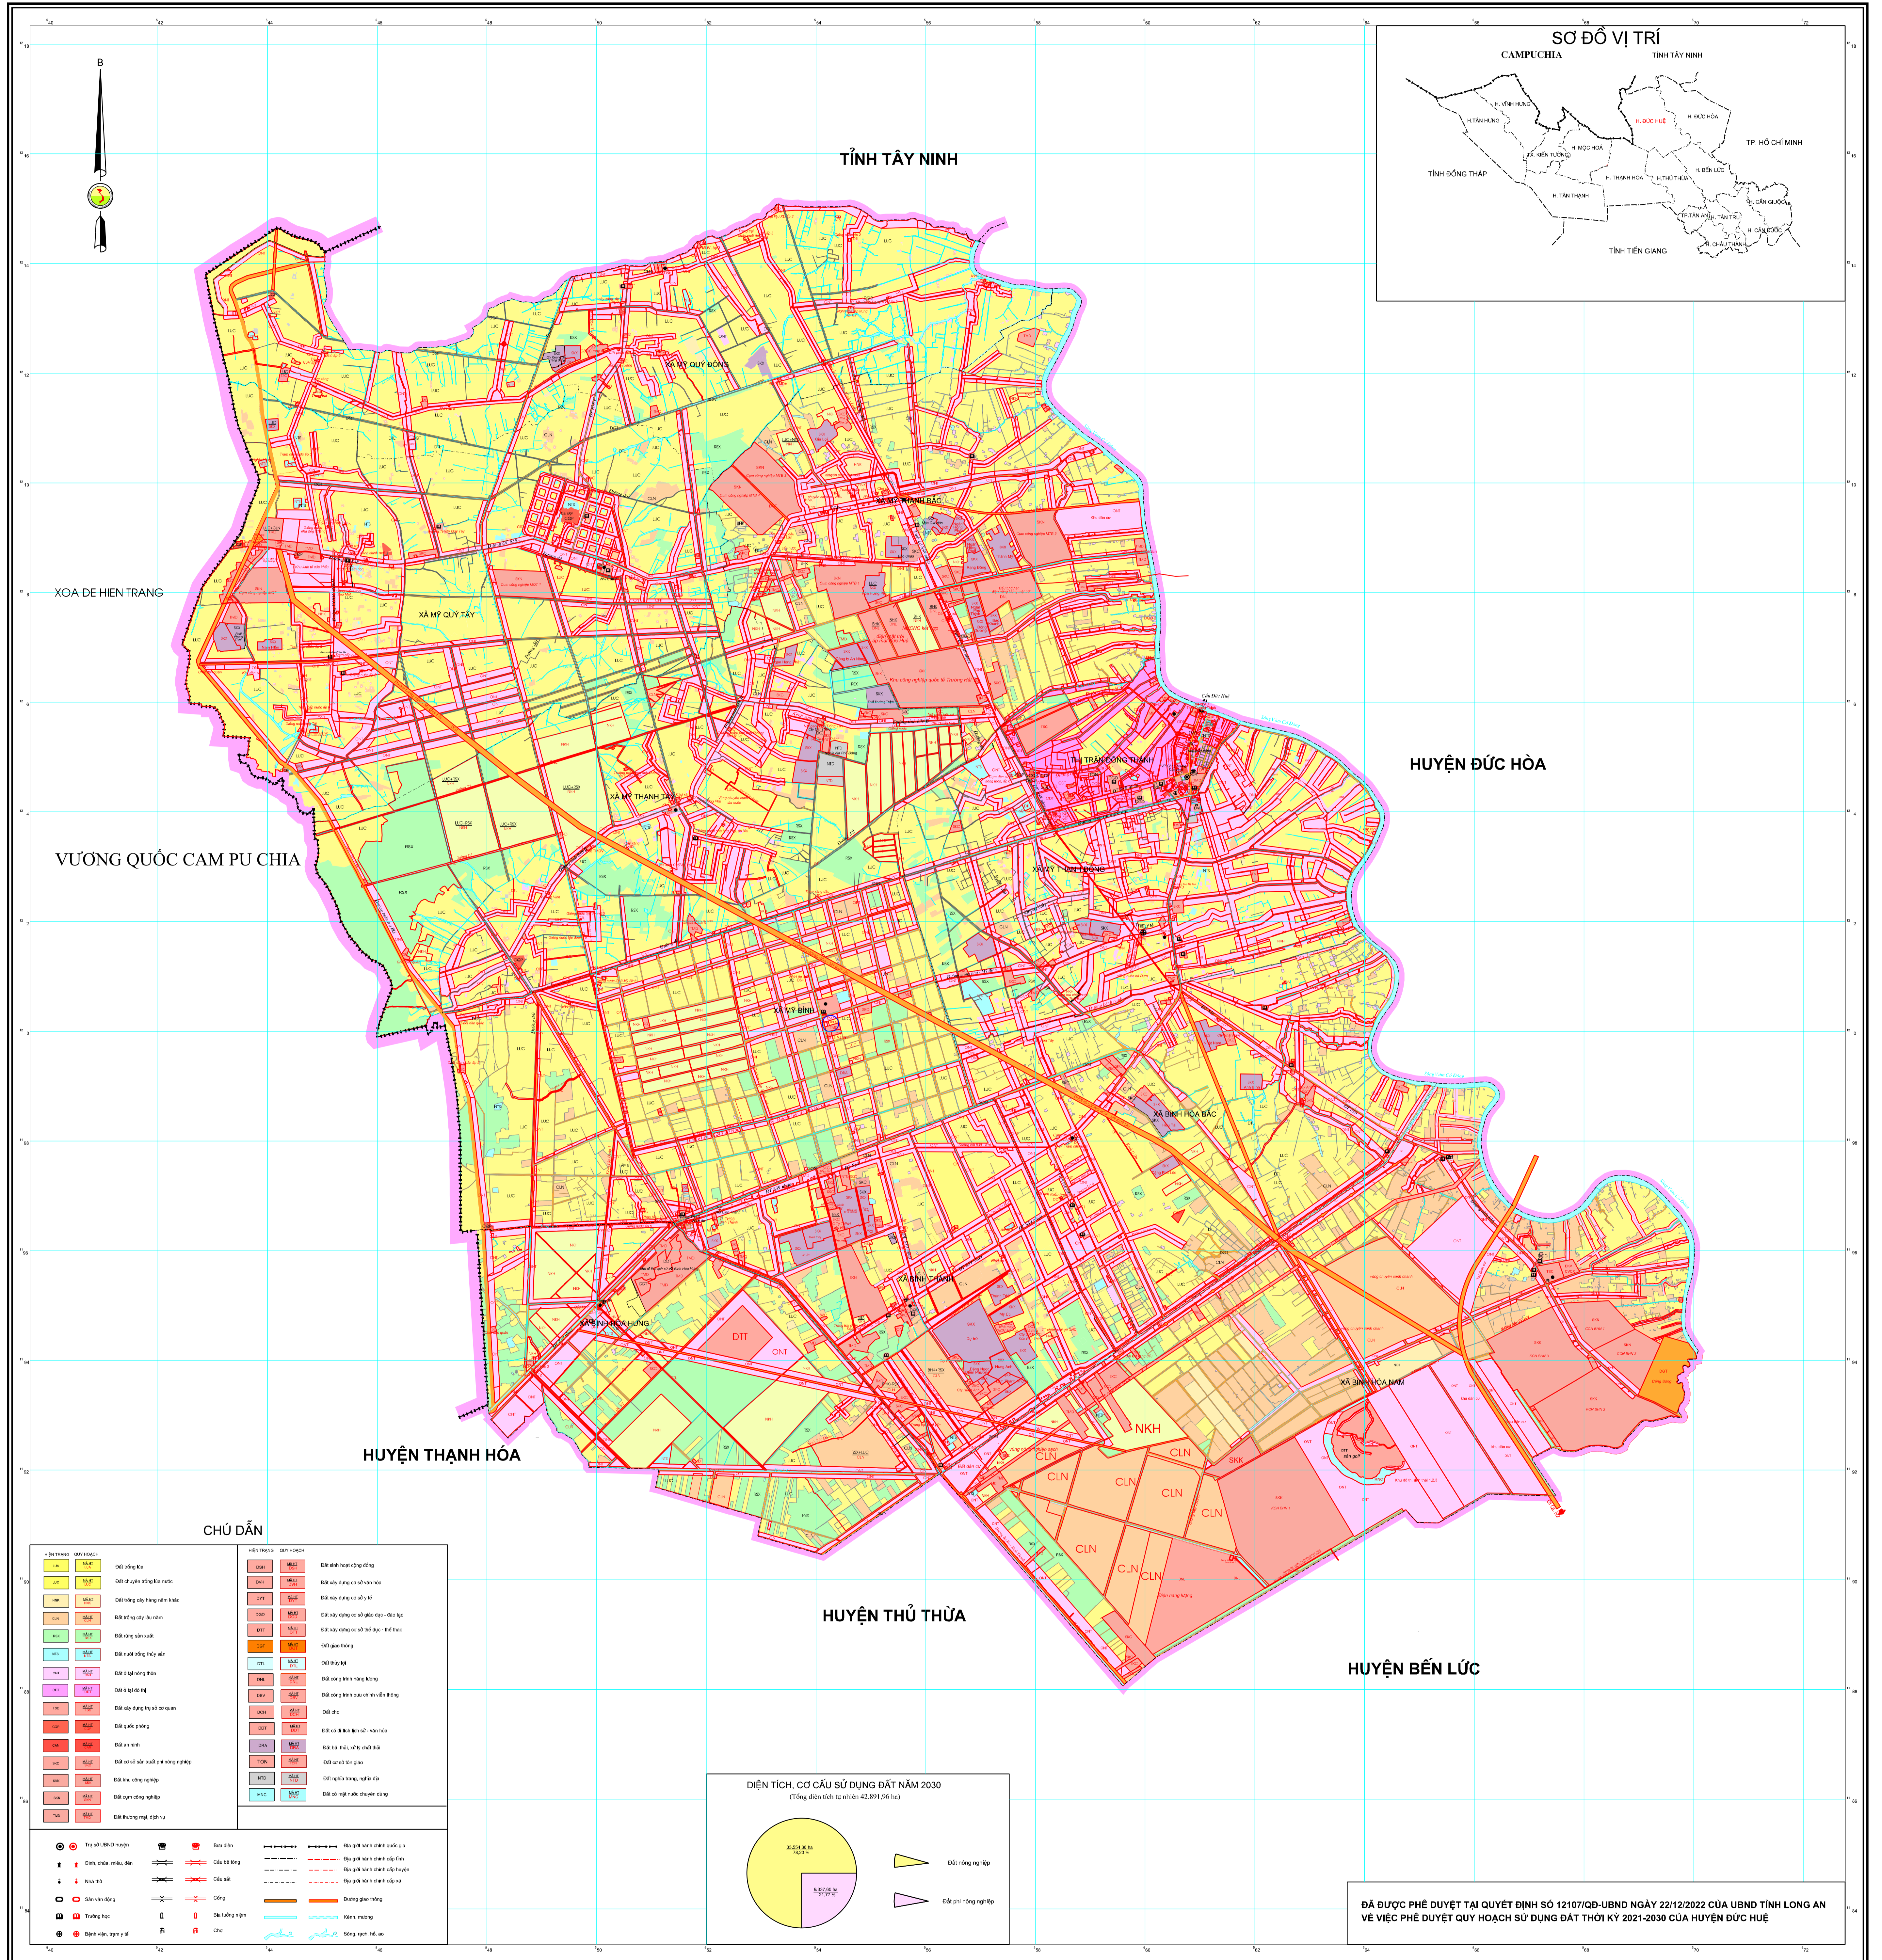

# BẢN ĐỒ QUY HOẠCH SỬ DỤNG ĐẤT THỜI KỲ 2021-2030

## HUYỆN ĐỨC HUỆ - TỈNH LONG AN

### CHÚ DẪN

KIỂU MÀNG - CHỈ SỐ		KIỂU MÀNG - CHỈ SỐ	
[Yellow]	1502	[Green]	1501
[Light Green]	1503	[Light Blue]	1504
[Light Blue]	1505	[Light Purple]	1506
[Light Purple]	1507	[Light Orange]	1508
[Light Orange]	1509	[Light Red]	1510
[Light Red]	1511	[Light Pink]	1512
[Light Pink]	1513	[Light Brown]	1514
[Light Brown]	1515	[Light Grey]	1516
[Light Grey]	1517	[Light Black]	1518
[Light Black]	1519	[Light White]	1520

ĐÃ ĐƯỢC PHÉ DUYỆT TẠI QUYẾT ĐỊNH SỐ 12107/QĐ-UBND NGÀY 22/12/2022 CỦA UBND TỈNH LONG AN  
VỀ VIỆC PHÉ DUYỆT QUY HOẠCH SỬ DỤNG ĐẤT THỜI KỲ 2021-2030 CỦA HUYỆN ĐỨC HUỆ

Nguồn tài liệu:  
Bản đồ hiện trạng sử dụng đất năm 2019 huyện Đức Huệ