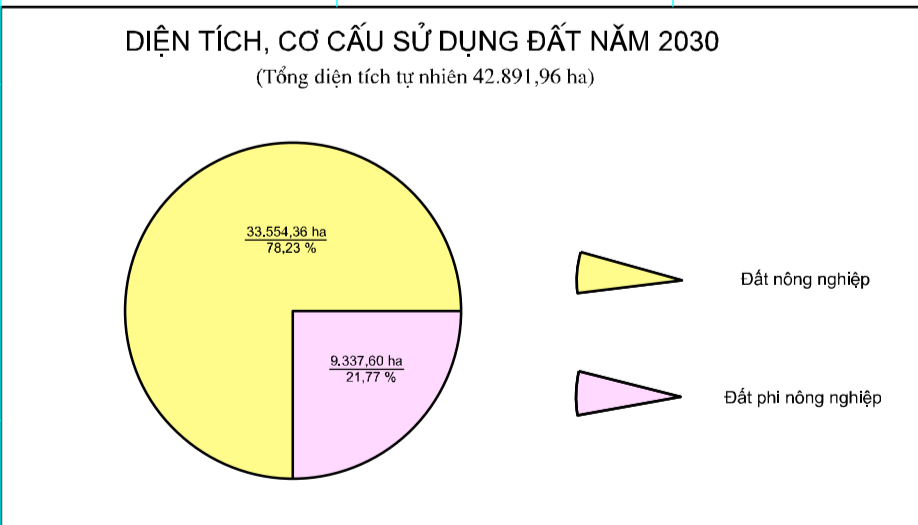

CHÚ DẪN

KIỂU MÀNG - CHỈ SỐ		KIỂU MÀNG - CHỈ SỐ	
[Yellow]	1502	[Green]	1501
[Light Green]	1503	[Light Blue]	1504
[Light Blue]	1505	[Light Purple]	1506
[Light Purple]	1507	[Light Orange]	1508
[Light Orange]	1509	[Light Red]	1510
[Light Red]	1511	[Light Pink]	1512
[Light Pink]	1513	[Light Brown]	1514
[Light Brown]	1515	[Light Grey]	1516
[Light Grey]	1517	[Light Black]	1518
[Light Black]	1519	[Light White]	1520