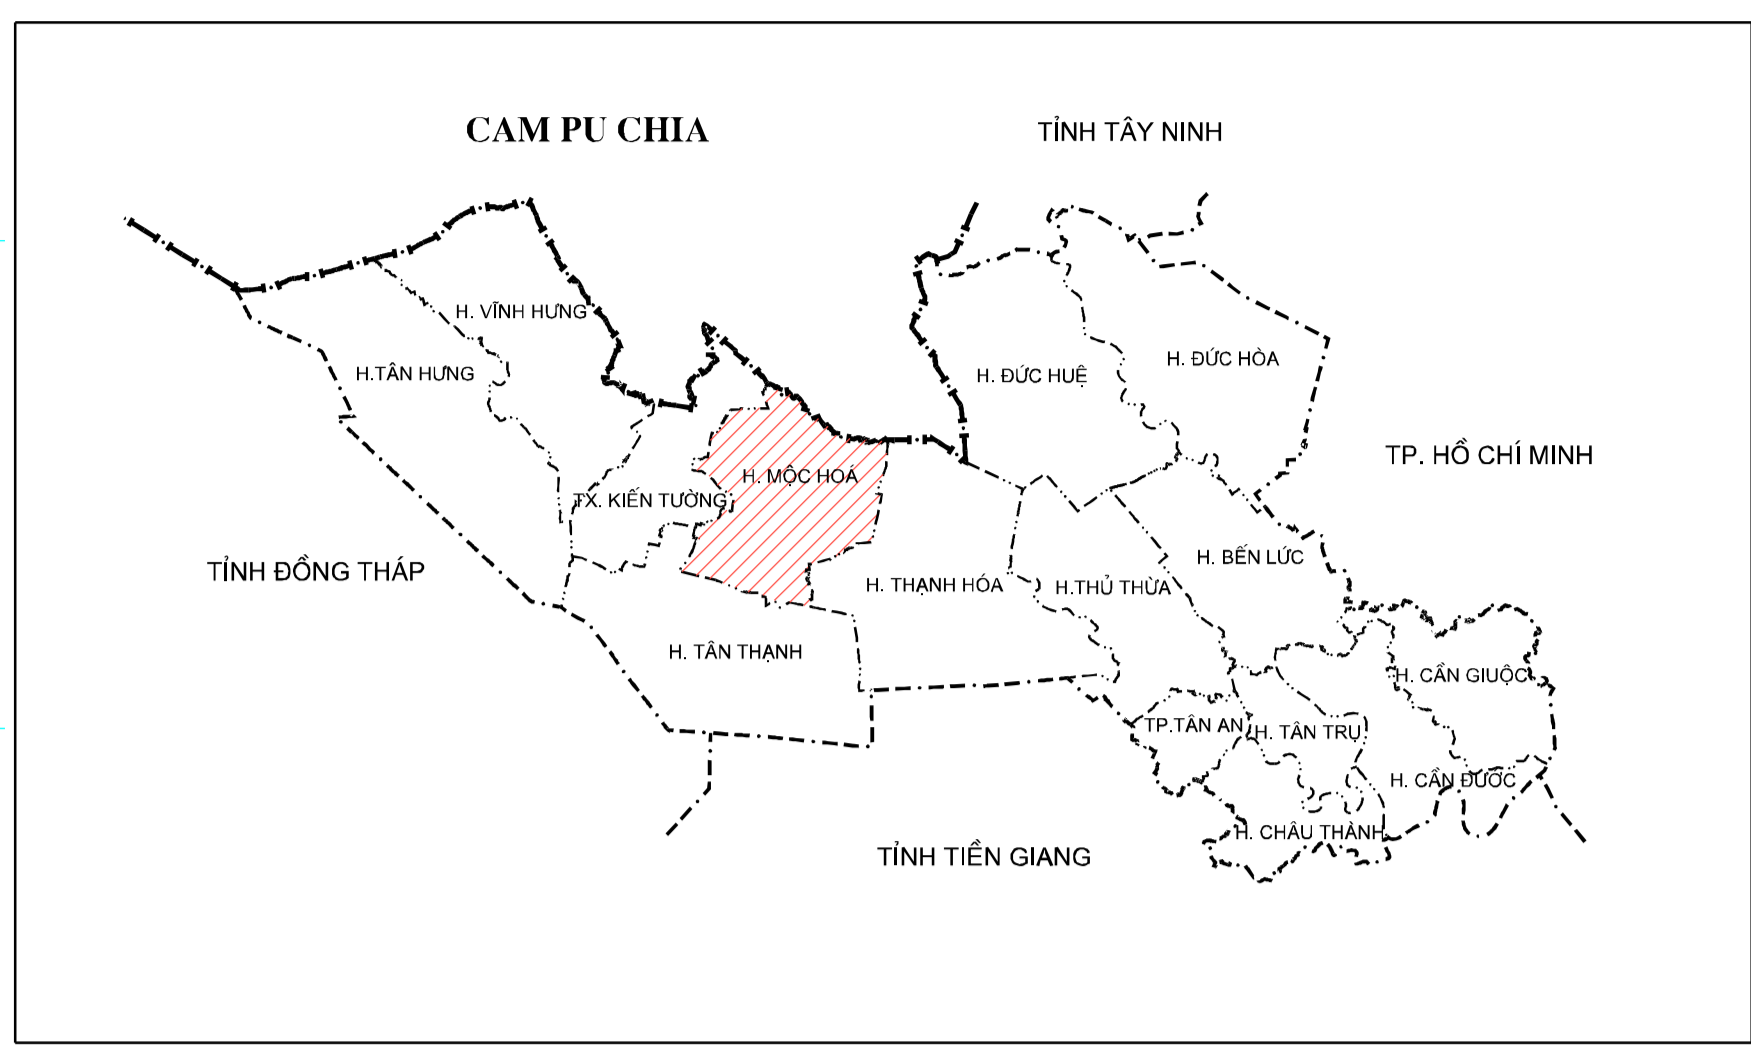

BẢN ĐỒ QUY HOẠCH SỬ DỤNG THỜI KỲ 2021 - 2030

HUYỆN MỘC HÓA - TỈNH LONG AN

SƠ ĐỒ VỊ TRÍ HUYỆN MỘC HÓA