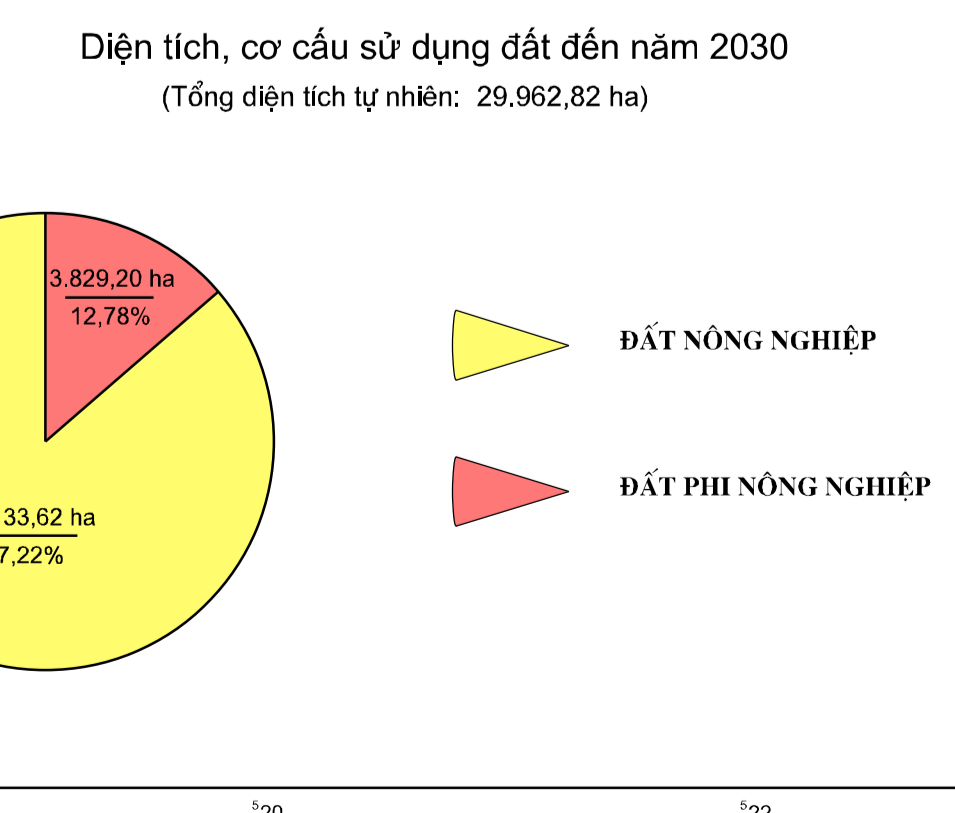

ĐÃ ĐƯỢC PHÊ DUYỆT TẠI QUYẾT ĐỊNH SỐ 12108/QĐ-UBND NGÀY 22/12/2022 CỦA UBND TỈNH LONG AN VÀ VIỆC PHÊ DUYỆT QUY HOẠCH SỬ DỤNG ĐẤT THỜI KỲ 2021-2030 CỦA HUYỆN MỘC HÓA

TỶ LỆ 1 : 25.000