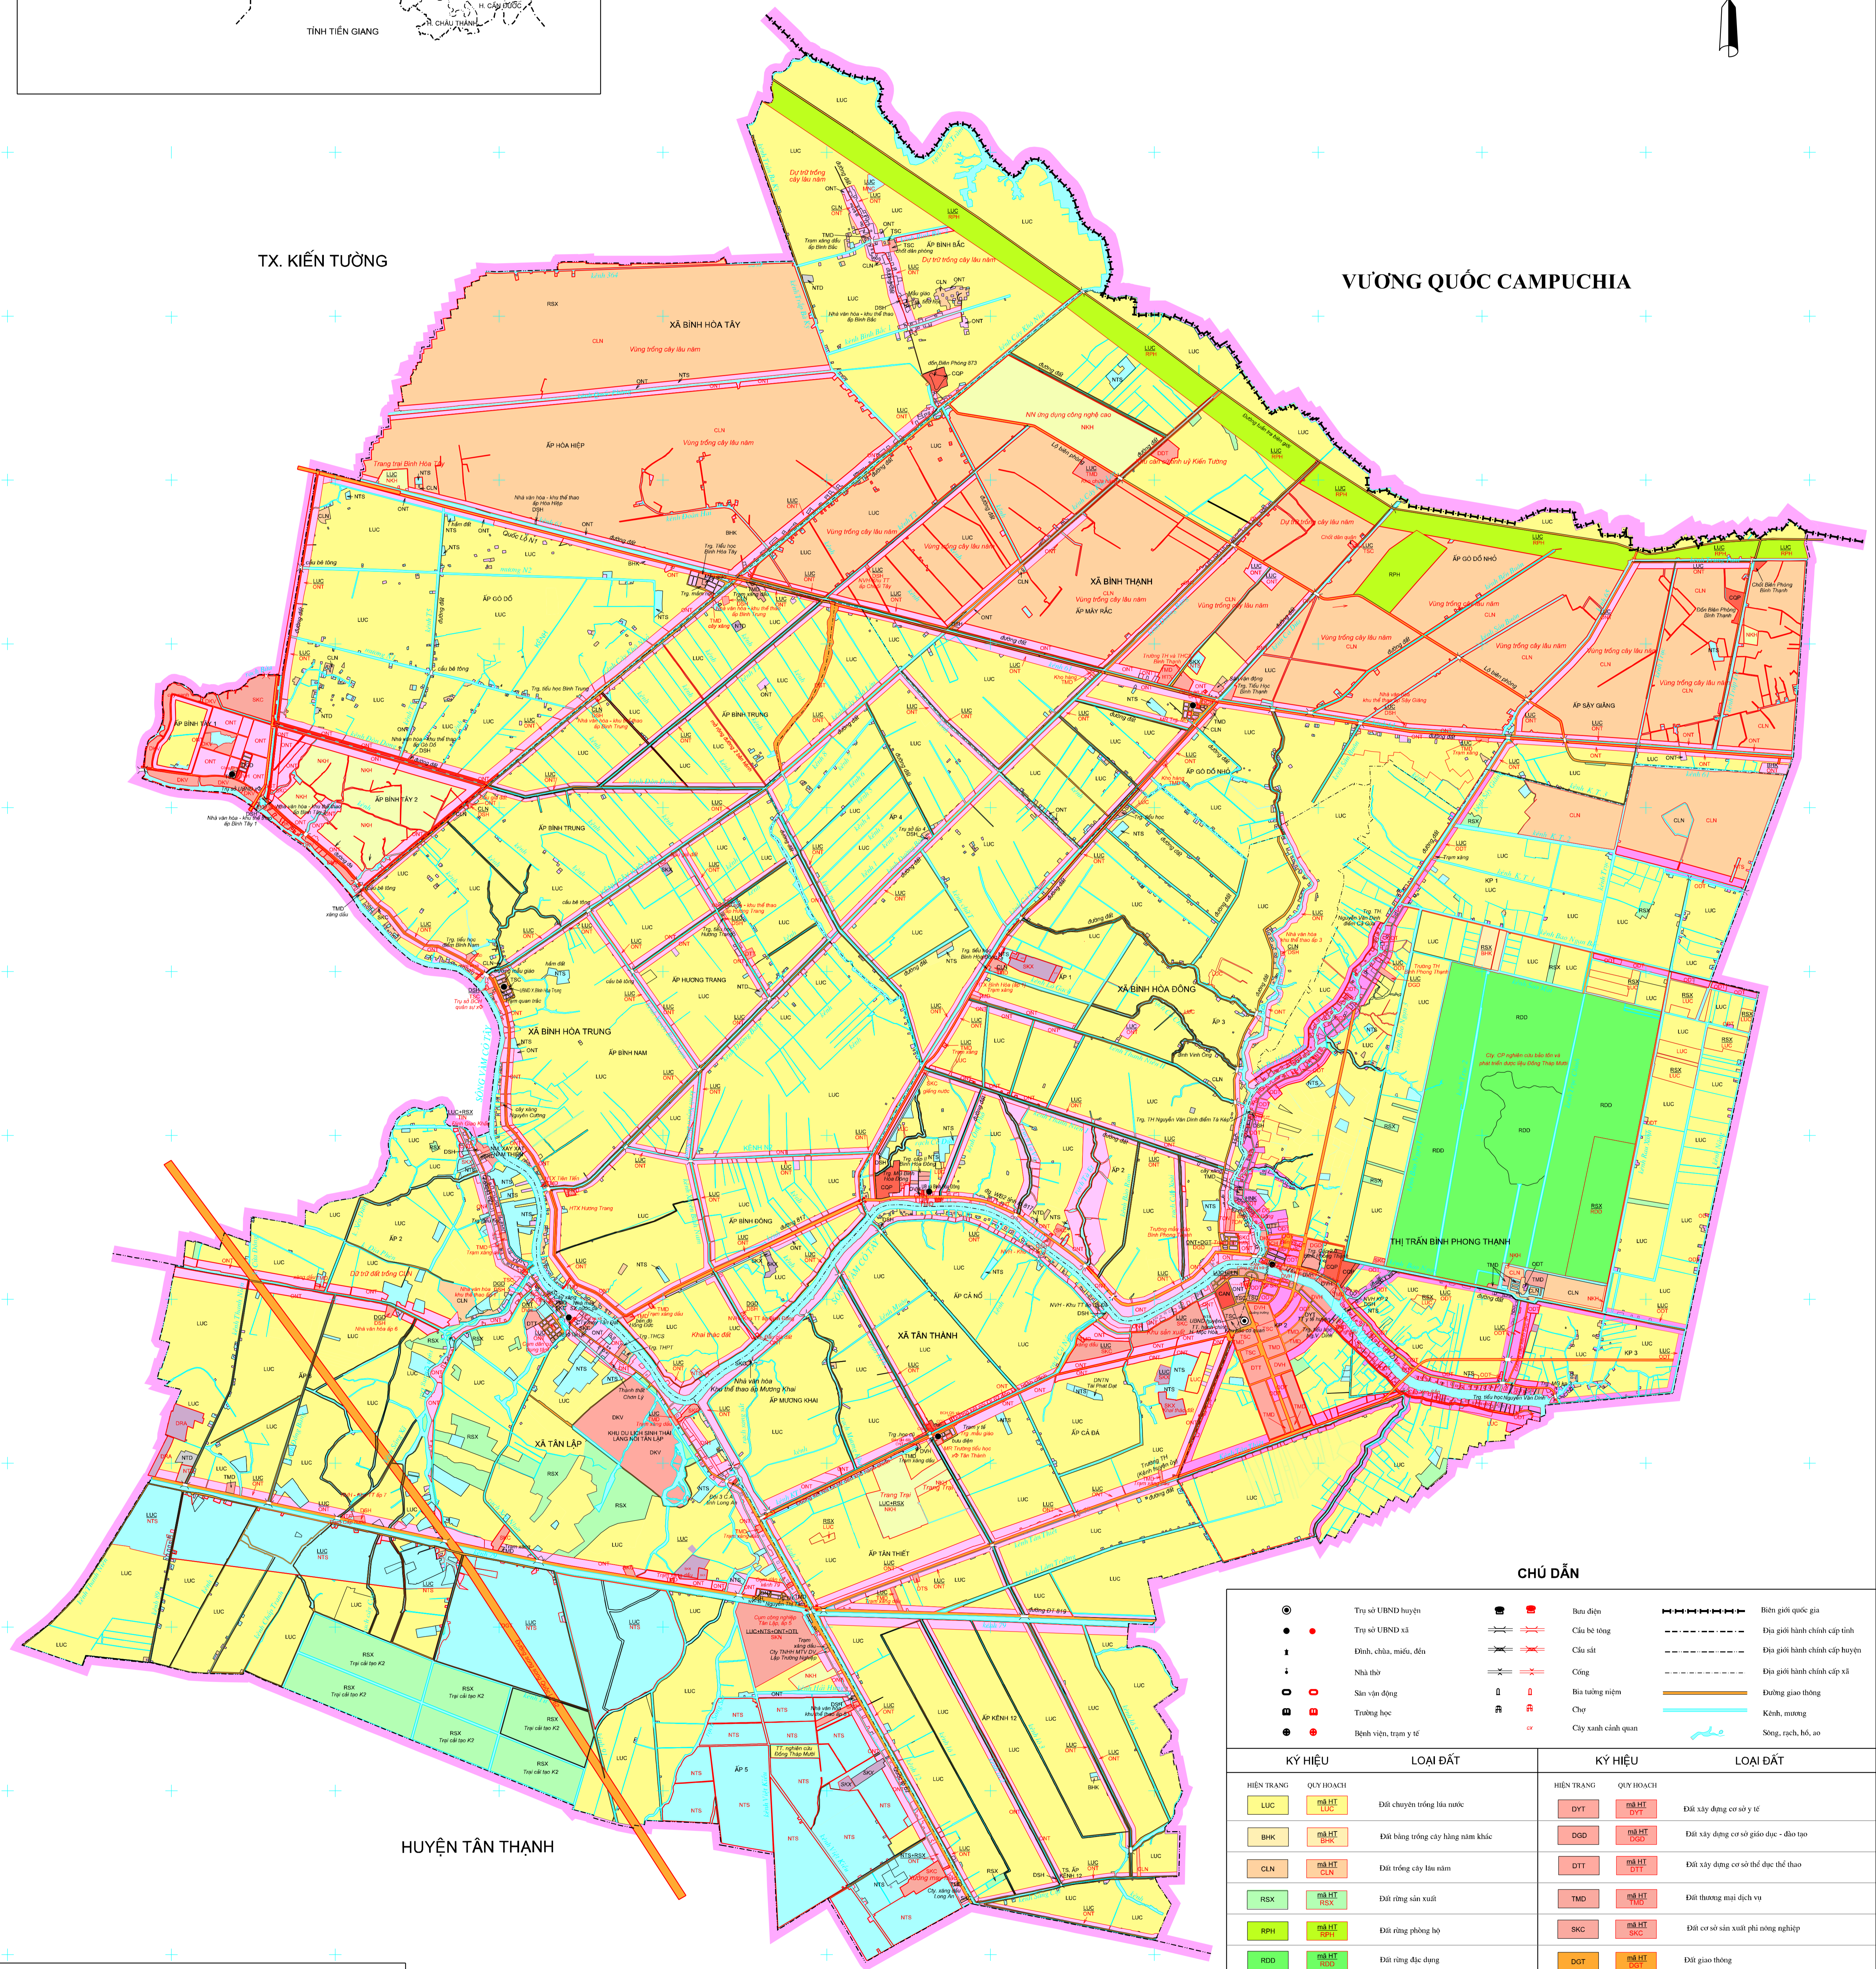

TX. KIẾN TƯỜNG

VƯƠNG QUỐC CAMPUCHIA