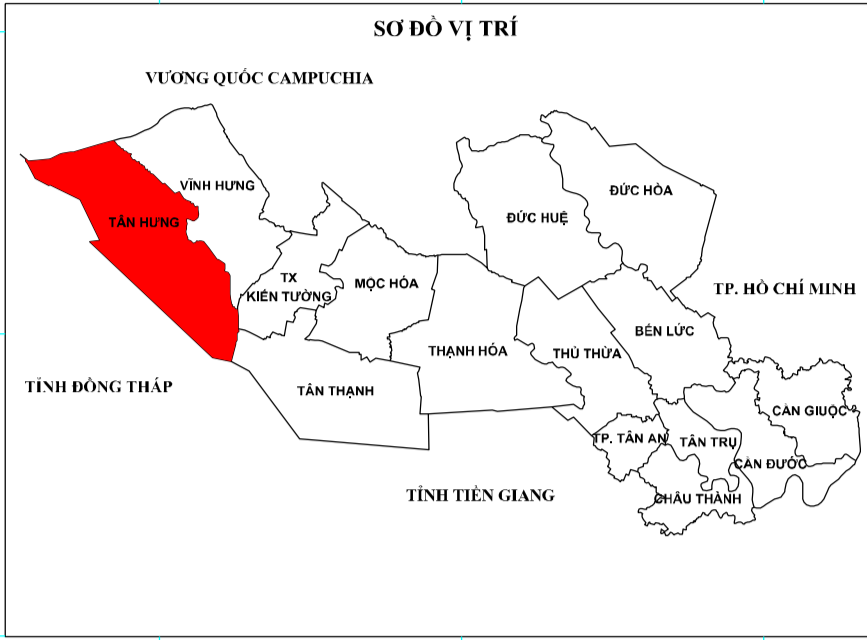

BẢN ĐỒ QUY HOẠCH SỬ DỤNG ĐẤT ĐẾN NĂM 2030

HUYỆN TÂN HƯNG - TỈNH LONG AN

CHỦ DẪN

CHỦ THỨC	KÝ HIỆU		KÝ HIỆU		KÝ HIỆU		
	HIỆN TRẠNG	QUY HOẠCH	TÊN KÝ HIỆU	HIỆN TRẠNG	TÊN KÝ HIỆU	HIỆN TRẠNG	QUY HOẠCH
Nông nghiệp							
Đất giết hành chính quốc gia			Đất trồng lúa	LUU	MÀUP	Đất bãi thải, xử lý chất thải	ĐBA
Đất giết hành chính huyện, TP			Trung đới: Đất chuyên trồng lúa nước (2 vụ trở lên)	LLC	MÀUP	Đất tôn giáo, tín ngưỡng	ĐTK
Đất giết hành chính xã, thị trấn			Đất trồng cây lâu năm	CLN	MÀUP	Đất nghĩa trang, nghĩa địa	NKD
Ranh giới khoanh đất			Đất rừng cây lâu năm	RLN	MÀUP	Đất thương mại, dịch vụ	TMD
Ranh giới khoanh đất			Đất rừng phòng hộ	RPH	MÀUP	Đất giao thông	ĐGT
Trụ sở UBND huyện			Đất rừng đặc dụng	RDD	MÀUP	Đất thủy lợi	DTL
Trụ sở UBND xã			Đất rừng sản xuất	RSS	MÀUP	Đất năng lượng	DNL
Đài phát thanh, truyền hình			Đất nuôi trồng thủy sản	NYS	MÀUP	Đất bưu chính viễn thông	ĐBV
Trường học			Đất nuôi trồng thủy sản	NKS	MÀUP	Đất cơ sở văn hóa	DVH
Bệnh viện, trạm y tế			Phi Nông nghiệp		Đất cơ sở y tế	DYT	MÀUP
Sân vận động			Đất xây dựng trụ sở cơ quan	TSC	MÀUP	Đất cơ sở giáo dục - đào tạo	ĐGD
Quốc lộ và nơ theo tỷ lệ			Đất xây dựng trụ sở của tổ chức sự nghiệp	ĐVS	MÀUP	Đất cơ sở thể dục thể thao	ĐTT
Đường tỉnh và nơ theo tỷ lệ			Đất quốc phòng	QP	MÀUP	Đất chợ	ĐCH
Đường huyện và nơ theo tỷ lệ			Đất an ninh	CAN	MÀUP	Đất cơ sở nước chuyên dùng	MNC
Đường liên xã và nơ theo tỷ lệ, cầu bê tông			Đất khu, cụm, công nghiệp	KCN	MÀUP	Đất ở tại đô thị	ĐOT
Đường đê nhỏ và nơ theo tỷ lệ			Đất cơ sở sản xuất kinh doanh, gồm có:	SKC	MÀUP	Đất ở nông thôn	ĐNT
Sông, suối, ao hồ			Đất sản xuất vật liệu xây dựng, gồm có:	SKS	MÀUP	Đất chưa sử dụng	ĐCSD
Bình độ cao			Đất cho hoạt động khoáng sản	SKS	MÀUP	Đất thủy lợi	DTL
Bình độ cao			Đất lịch danh thắng	DLT	MÀUP		
Điểm độ cao, ghi chú độ cao							

ĐÃ ĐƯỢC PHÊ DUYỆT TẠI QUYẾT ĐỊNH SỐ 1219/QĐ-UBND NGÀY 22/12/2022 CỦA UBND TỈNH LONG AN
VỀ VIỆC PHÊ DUYỆT QUY HOẠCH SỬ DỤNG ĐẤT THỜI KỲ 2021-2030 CỦA HUYỆN TÂN HƯNG