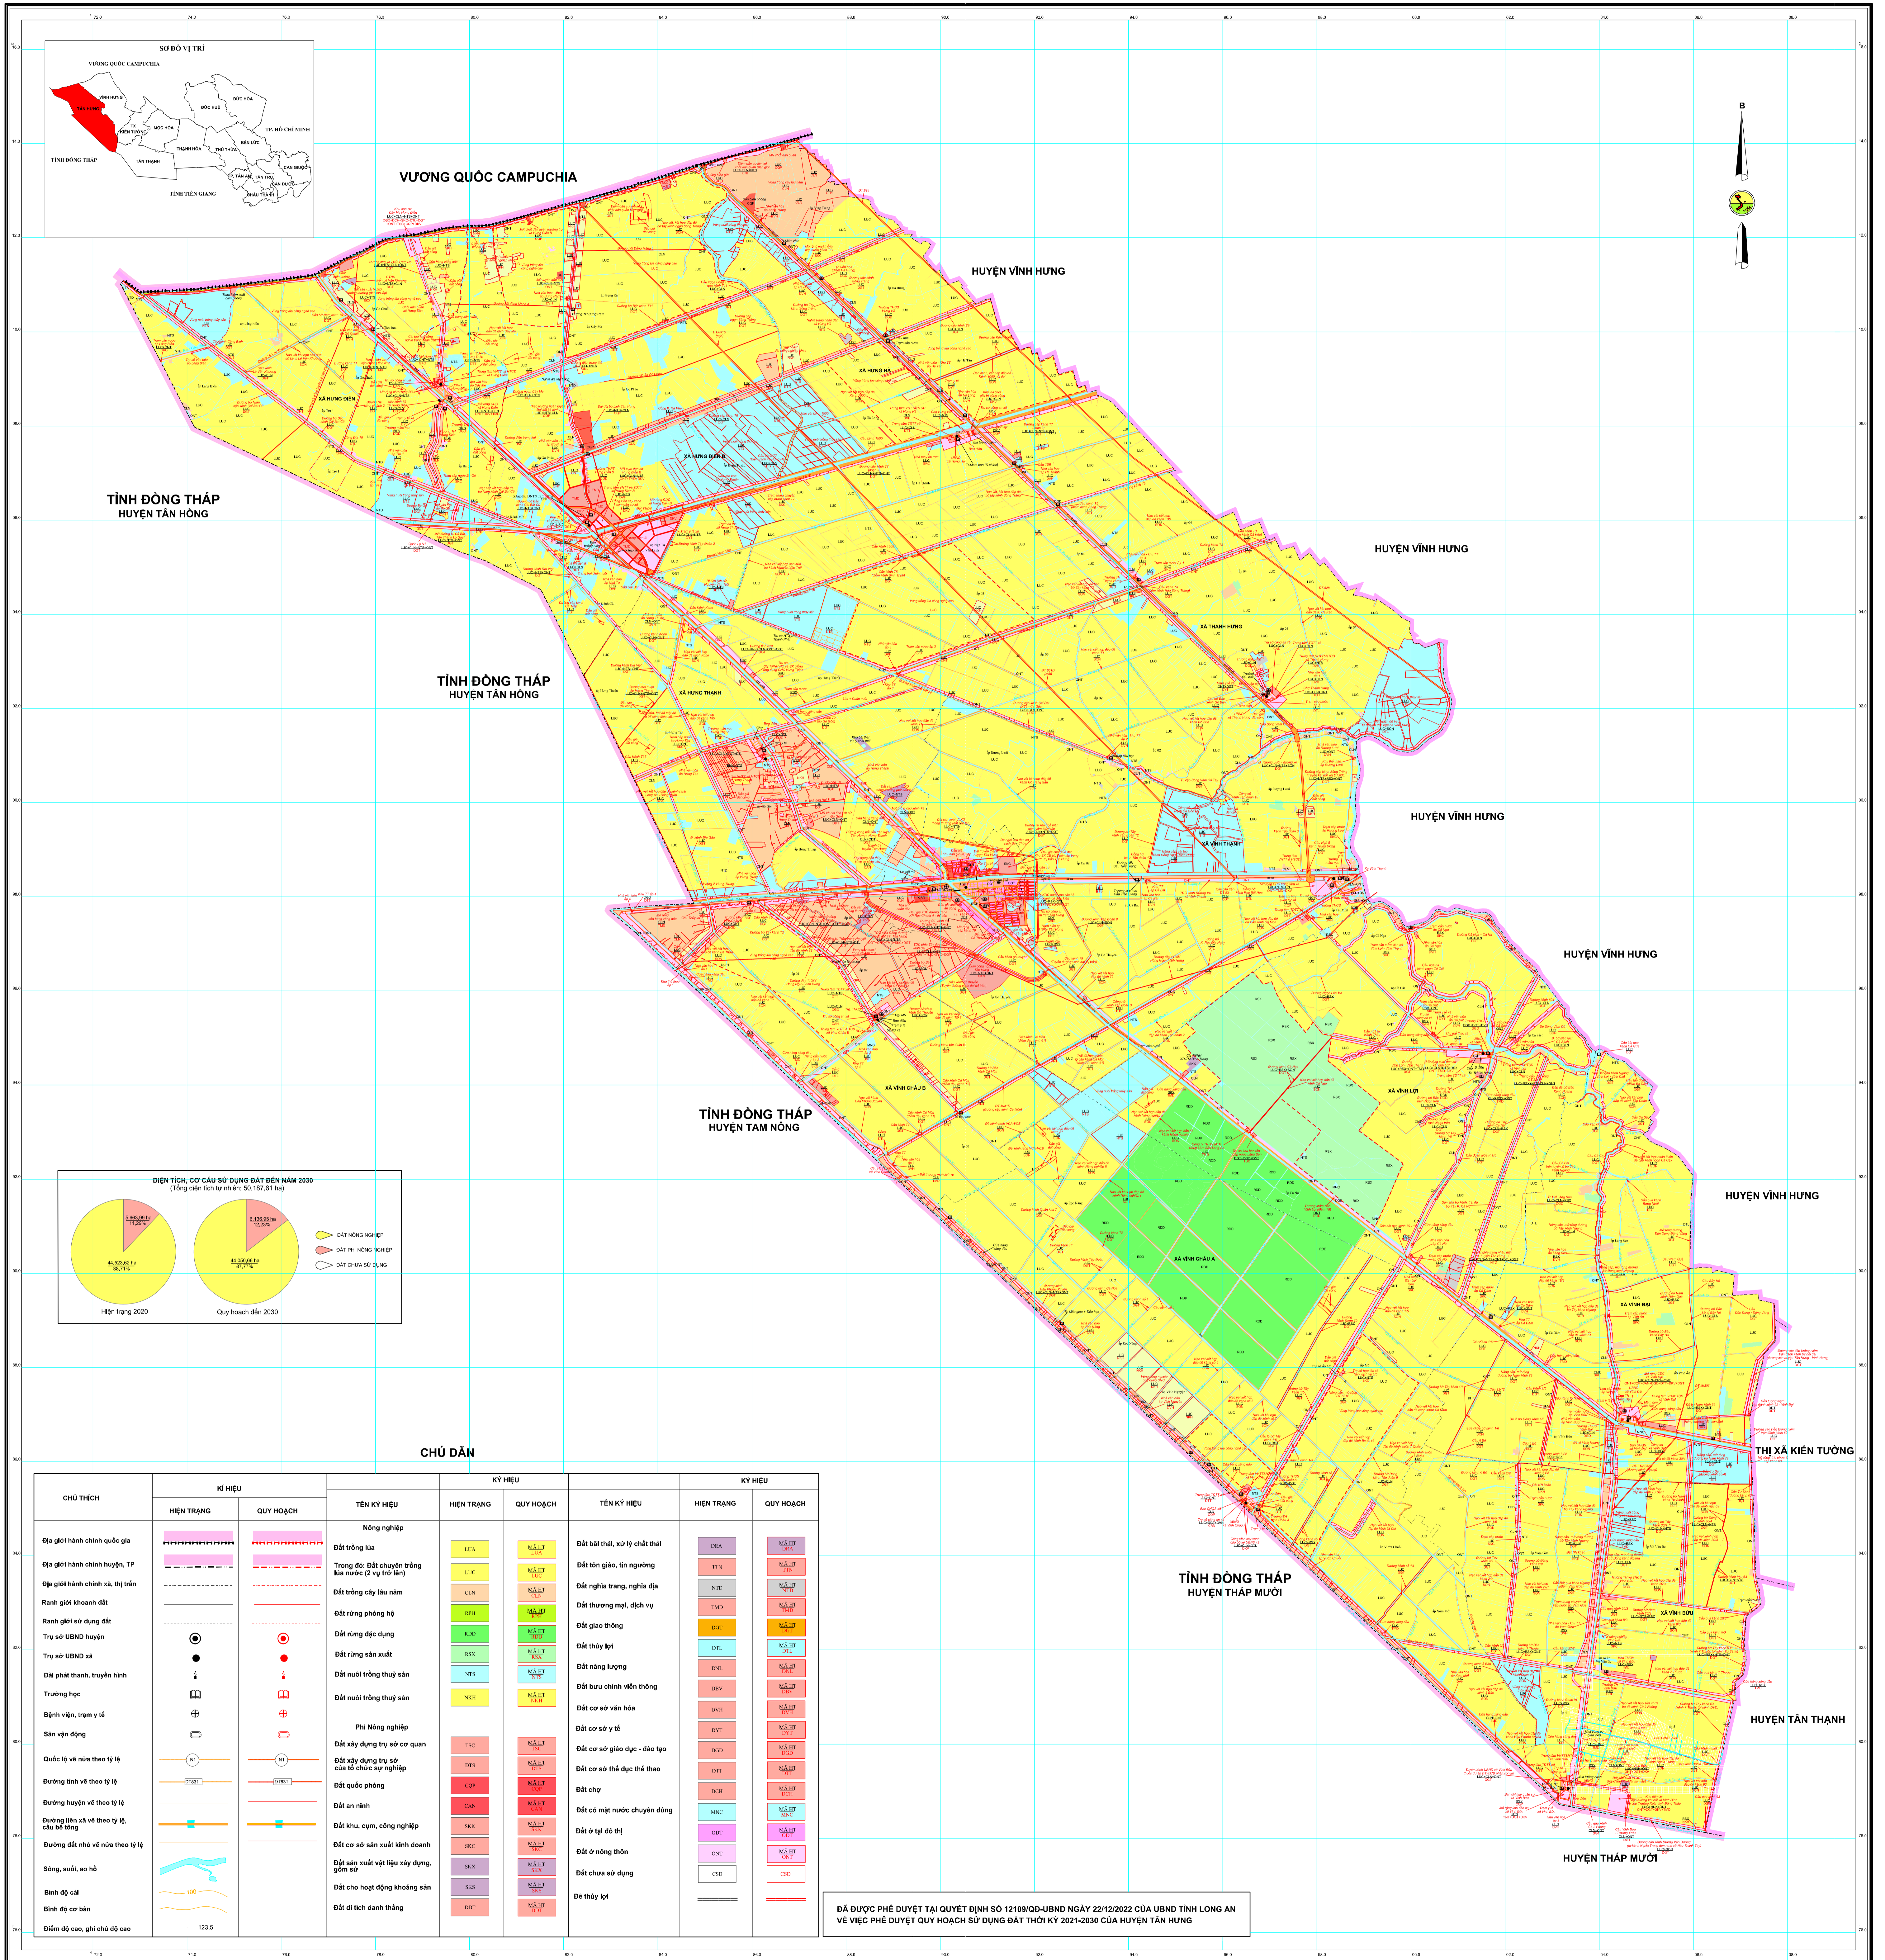

BẢN ĐỒ QUY HOẠCH SỬ DỤNG ĐẤT ĐẾN NĂM 2030

HUYỆN TÂN HƯNG - TỈNH LONG AN

CHỦ DẪN

CHỦ THỨC	KÝ HIỆU		KÝ HIỆU		KÝ HIỆU		
	HIỆN TRẠNG	QUY HOẠCH	TÊN KÝ HIỆU	HIỆN TRẠNG	TÊN KÝ HIỆU	HIỆN TRẠNG	QUY HOẠCH
Nông nghiệp							
Đất giết hành chính quốc gia			Đất trồng lúa	LUU	MÀUP	Đất bãi thải, xử lý chất thải	ĐBA
Đất giết hành chính huyện, TP			Trung đới: Đất chuyên trồng lúa nước (2 vụ trở lên)	LLC	MÀUP	Đất tôn giáo, tín ngưỡng	ĐTK
Đất giết hành chính xã, thị trấn			Đất trồng cây lâu năm	CLN	MÀUP	Đất nghĩa trang, nghĩa địa	NKD
Ranh giới khoanh đất			Đất rừng cây lâu năm	RLN	MÀUP	Đất thương mại, dịch vụ	TMD
Ranh giới khoanh đất			Đất rừng phòng hộ	RPH	MÀUP	Đất giao thông	ĐGT
Trụ sở UBND huyện			Đất rừng đặc dụng	RDD	MÀUP	Đất thủy lợi	DTL
Trụ sở UBND xã			Đất rừng sản xuất	RSS	MÀUP	Đất năng lượng	DNL
Đài phát thanh, truyền hình			Đất nuôi trồng thủy sản	NYS	MÀUP	Đất bưu chính viễn thông	ĐBV
Trường học			Đất nuôi trồng thủy sản	NKS	MÀUP	Đất cơ sở văn hóa	DVH
Bệnh viện, trạm y tế			Phi Nông nghiệp		Đất cơ sở y tế	DYT	MÀUP
Sân vận động			Đất xây dựng trụ sở cơ quan	TSC	MÀUP	Đất cơ sở giáo dục - đào tạo	ĐGD
Quốc lộ và nơ theo tỷ lệ			Đất xây dựng trụ sở của tổ chức sự nghiệp	ĐVS	MÀUP	Đất cơ sở thể dục thể thao	ĐTT
Đường tỉnh và nơ theo tỷ lệ			Đất quốc phòng	QP	MÀUP	Đất chợ	ĐCH
Đường huyện và nơ theo tỷ lệ			Đất an ninh	CAN	MÀUP	Đất cơ sở nước chuyên dùng	MNC
Đường liên xã và nơ theo tỷ lệ, cầu bê tông			Đất khu, cụm, công nghiệp	KCN	MÀUP	Đất ở tại đô thị	ĐOT
Đường đê nhỏ và nơ theo tỷ lệ			Đất cơ sở sản xuất kinh doanh, gồm có:	SKC	MÀUP	Đất ở nông thôn	ĐNT
Sông, suối, ao hồ			Đất sản xuất vật liệu xây dựng, gồm có:	SKS	MÀUP	Đất chưa sử dụng	ĐCSD
Bình độ cao			Đất cho hoạt động khoáng sản	SKS	MÀUP	Đất thủy lợi	DTL
Bình độ cao			Đất lịch danh thắng	DLT	MÀUP		
Điểm độ cao, ghi chú độ cao							

ĐÃ ĐƯỢC PHÊ DUYỆT TẠI QUYẾT ĐỊNH SỐ 1219/QĐ-UBND NGÀY 22/12/2022 CỦA UBND TỈNH LONG AN
VỀ VIỆC PHÊ DUYỆT QUY HOẠCH SỬ DỤNG ĐẤT THỜI KỲ 2021-2030 CỦA HUYỆN TÂN HƯNG