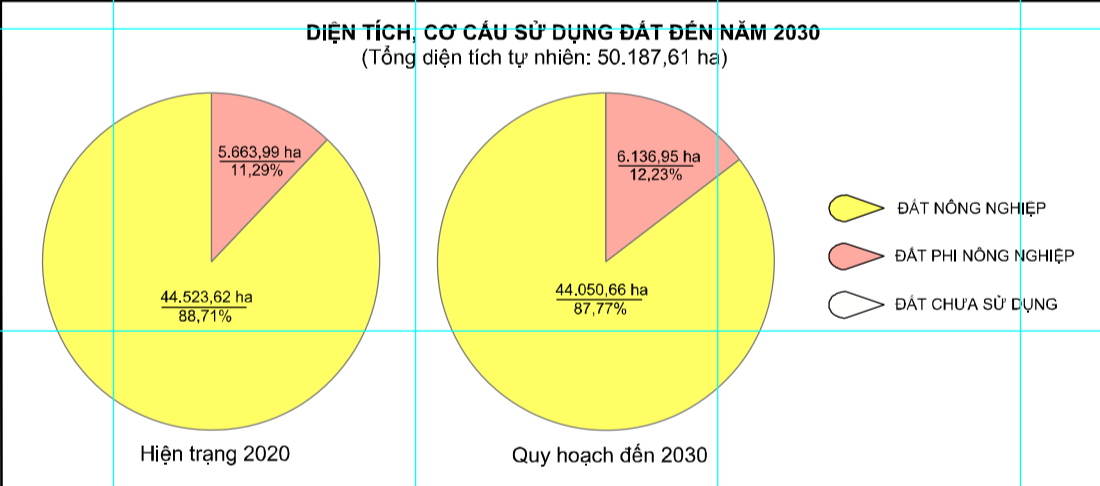

BẢN ĐỒ QUY HOẠCH SỬ DỤNG ĐẤT ĐẾN NĂM 2030

HUYỆN TÂN HƯNG - TỈNH LONG AN

CHỦ DẪN

CHỦ THỨC	KÝ HIỆU		KÝ HIỆU		KÝ HIỆU		
	HIỆN TRẠNG	QUY HOẠCH	TÊN KÝ HIỆU	HIỆN TRẠNG	TÊN KÝ HIỆU	HIỆN TRẠNG	QUY HOẠCH
Nông nghiệp							
Đất giết hành chính quốc gia			Đất trồng lúa	LUU	MÀUP	Đất bãi thải, xử lý chất thải	ĐBA
Đất giết hành chính huyện, TP			Trung đới: Đất chuyên trồng lúa nước (2 vụ trở lên)	LLC	MÀUP	Đất tôn giáo, tín ngưỡng	ĐTK
Đất giết hành chính xã, thị trấn			Đất trồng cây lâu năm	CLN	MÀUP	Đất nghĩa trang, nghĩa địa	NKD
Ranh giới khoanh đất			Đất rừng cây lâu năm	RLN	MÀUP	Đất thương mại, dịch vụ	TMD
Ranh giới khoanh đất			Đất rừng phòng hộ	RPH	MÀUP	Đất giao thông	ĐGT
Trụ sở UBND huyện			Đất rừng đặc dụng	RDD	MÀUP	Đất thủy lợi	DTL
Trụ sở UBND xã			Đất rừng sản xuất	RSS	MÀUP	Đất năng lượng	DNL
Đài phát thanh, truyền hình			Đất nuôi trồng thủy sản	NYS	MÀUP	Đất bưu chính viễn thông	ĐBV
Trường học			Đất nuôi trồng thủy sản	NKS	MÀUP	Đất cơ sở văn hóa	DVH
Bệnh viện, trạm y tế			Phi Nông nghiệp		Đất cơ sở y tế	DYT	MÀUP
Sân vận động			Đất xây dựng trụ sở cơ quan	TSC	MÀUP	Đất cơ sở giáo dục - đào tạo	ĐGD
Quốc lộ và nơ theo tỷ lệ			Đất xây dựng trụ sở của tổ chức sự nghiệp	ĐVS	MÀUP	Đất cơ sở thể dục thể thao	ĐTT
Đường tỉnh và nơ theo tỷ lệ			Đất quốc phòng	QP	MÀUP	Đất chợ	ĐCH
Đường huyện và nơ theo tỷ lệ			Đất an ninh	CAN	MÀUP	Đất cơ sở nước chuyên dùng	MNC
Đường liên xã và nơ theo tỷ lệ, cầu bê tông			Đất khu, cụm, công nghiệp	KCN	MÀUP	Đất ở tại đô thị	ĐOT
Đường đê nhỏ và nơ theo tỷ lệ			Đất cơ sở sản xuất kinh doanh, gồm có:	SKC	MÀUP	Đất ở nông thôn	ĐNT
Sông, suối, ao hồ			Đất sản xuất vật liệu xây dựng, gồm có:	SKS	MÀUP	Đất chưa sử dụng	ĐCSD
Bình độ cao			Đất cho hoạt động khoáng sản	SKS	MÀUP	Đất thủy lợi	DTL
Bình độ cao			Đất lịch danh thắng	DLT	MÀUP		
Điểm độ cao, ghi chú độ cao							

ĐÃ ĐƯỢC PHÊ DUYỆT TẠI QUYẾT ĐỊNH SỐ 1219/QĐ-UBND NGÀY 22/12/2022 CỦA UBND TỈNH LONG AN
VỀ VIỆC PHÊ DUYỆT QUY HOẠCH SỬ DỤNG ĐẤT THỜI KỲ 2021-2030 CỦA HUYỆN TÂN HƯNG