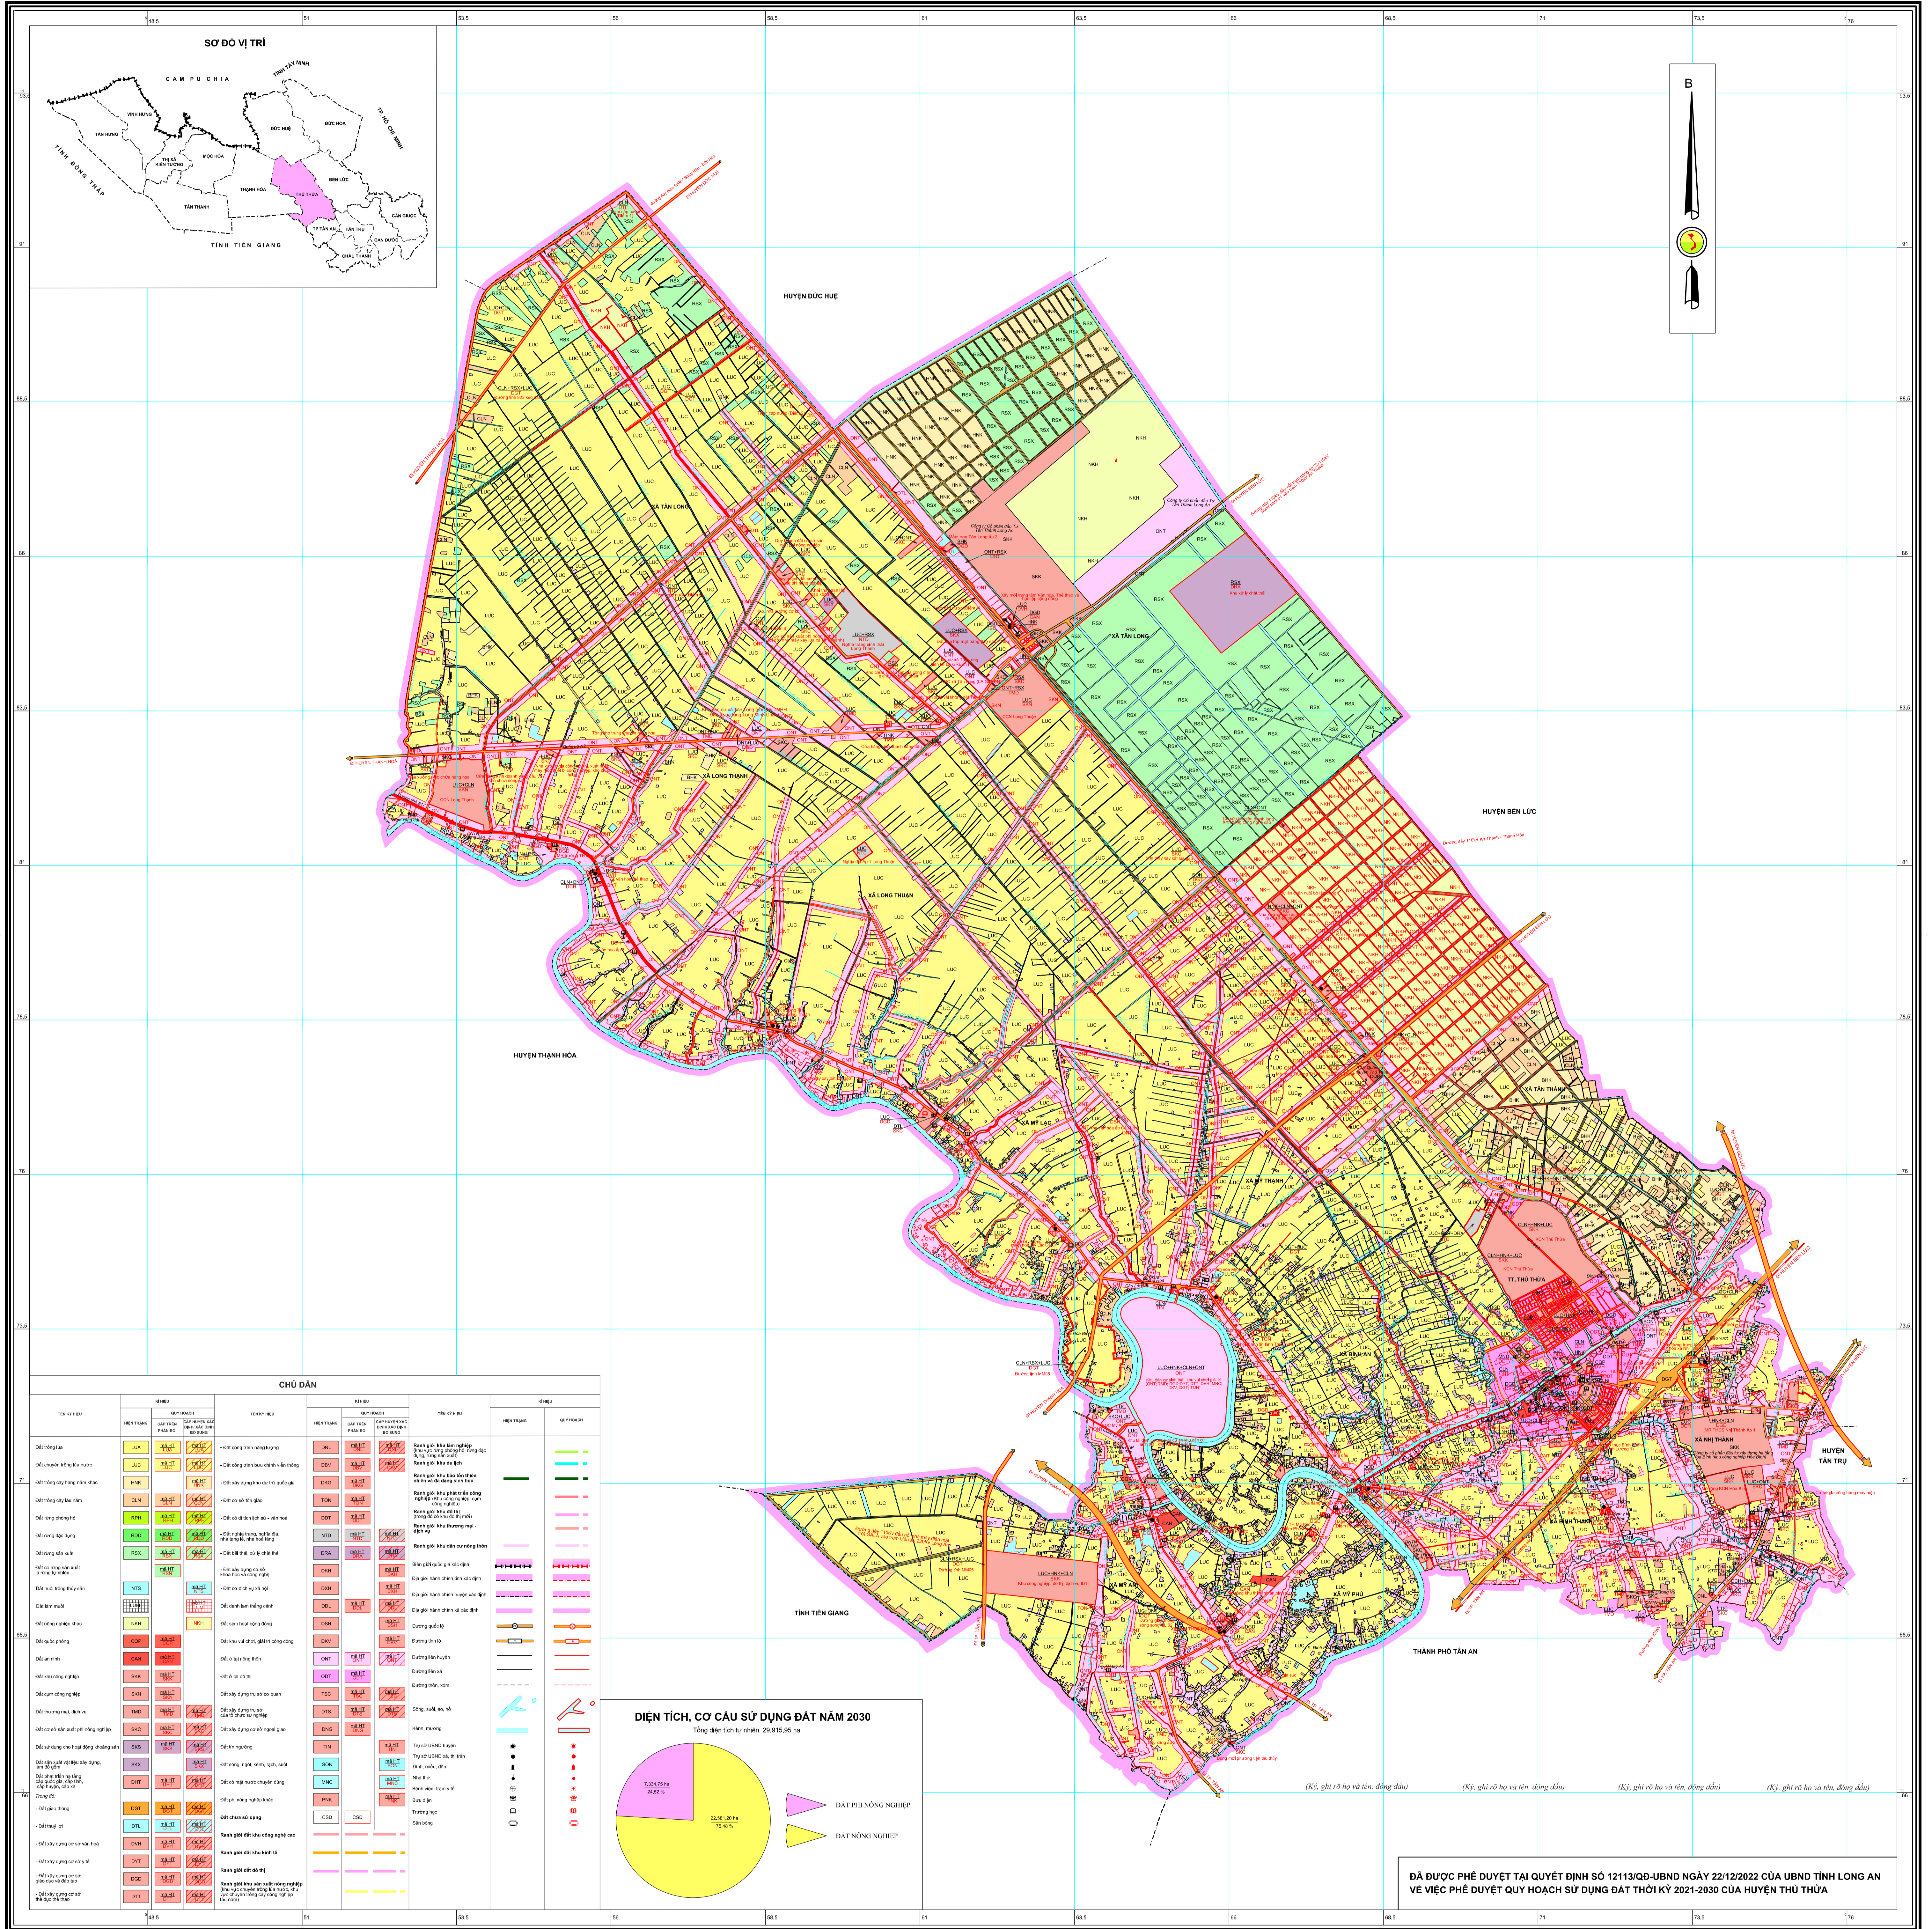

BẢN ĐỒ QUY HOẠCH SỬ DỤNG ĐẤT THỜI KỲ 2021 - 2030

HUYỆN THỦ THỪA - TỈNH LONG AN

TỶ LỆ 1: 25000

ĐƠN VỊ XÂY DỰNG
Công ty Cổ phần Quy hoạch và Tư vấn Thuận Phát