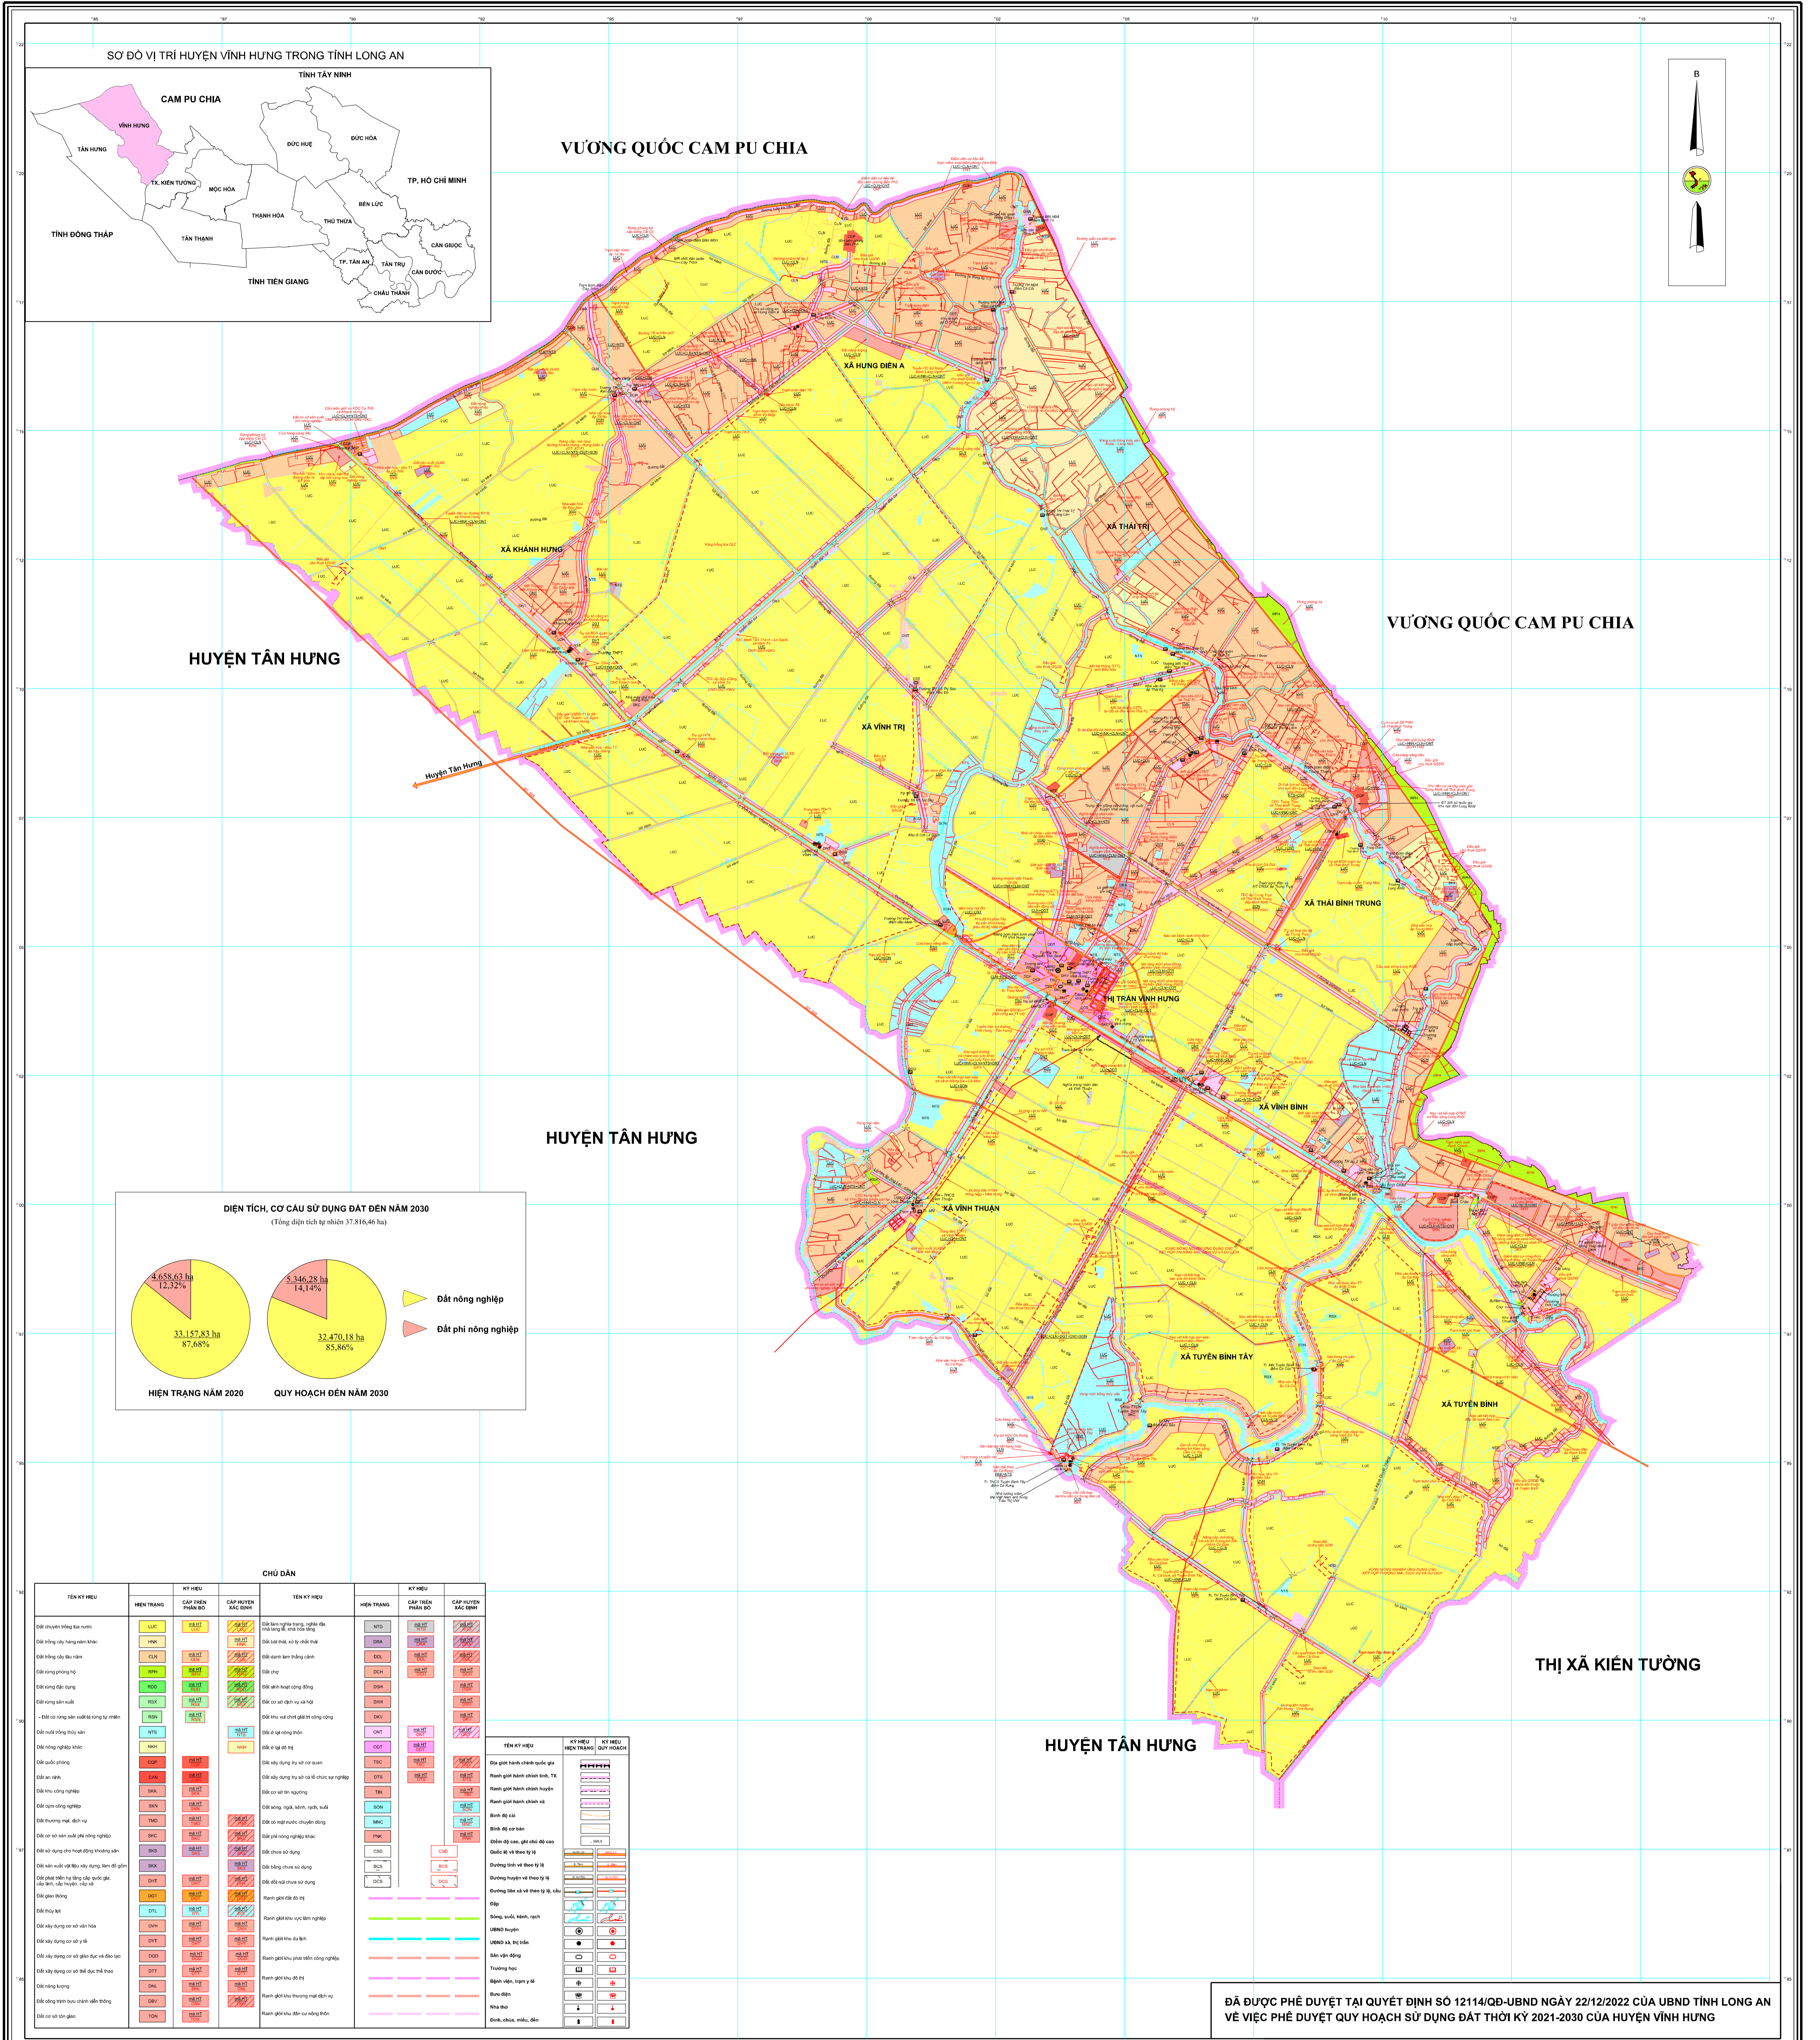

# BẢN ĐỒ QUY HOẠCH SỬ DỤNG ĐẤT ĐẾN NĂM 2030 HUYỆN VĨNH HƯNG - TỈNH LONG AN

**CHỮ DẪN**

TÊN KÝ HIỆU	KÝ HIỆU	TÊN KÝ HIỆU	KÝ HIỆU
HIỆN TRẠNG	CẤP HOẠCH PHẠM BỐ	CẤP HOẠCH XÁC ĐỊNH	CẤP HOẠCH PHẠM BỐ
Đất chuyên trồng lúa nước	[Symbol]	Đất trồng cây hàng năm khác	[Symbol]
Đất trồng cây hàng năm khác	[Symbol]	Đất trồng cây lâu năm	[Symbol]
Đất trồng cây lâu năm	[Symbol]	Đất rừng phòng hộ	[Symbol]
Đất rừng phòng hộ	[Symbol]	Đất rừng đặc dụng	[Symbol]
Đất rừng đặc dụng	[Symbol]	Đất rừng sản xuất	[Symbol]
Đất rừng sản xuất	[Symbol]	Đất trồng cây lâu năm khác	[Symbol]
Đất trồng cây lâu năm khác	[Symbol]	Đất trồng cây hàng năm khác	[Symbol]
Đất trồng cây hàng năm khác	[Symbol]	Đất trồng cây lâu năm	[Symbol]
Đất trồng cây lâu năm	[Symbol]	Đất rừng phòng hộ	[Symbol]
Đất rừng phòng hộ	[Symbol]	Đất rừng đặc dụng	[Symbol]
Đất rừng đặc dụng	[Symbol]	Đất rừng sản xuất	[Symbol]
Đất trồng cây lâu năm khác	[Symbol]	Đất trồng cây hàng năm khác	[Symbol]
Đất trồng cây hàng năm khác	[Symbol]	Đất trồng cây lâu năm	[Symbol]
Đất trồng cây lâu năm	[Symbol]	Đất rừng phòng hộ	[Symbol]
Đất rừng phòng hộ	[Symbol]	Đất rừng đặc dụng	[Symbol]
Đất rừng đặc dụng	[Symbol]	Đất rừng sản xuất	[Symbol]
Đất trồng cây lâu năm khác	[Symbol]	Đất trồng cây hàng năm khác	[Symbol]
Đất trồng cây hàng năm khác	[Symbol]	Đất trồng cây lâu năm	[Symbol]
Đất trồng cây lâu năm	[Symbol]	Đất rừng phòng hộ	[Symbol]
Đất rừng phòng hộ	[Symbol]	Đất rừng đặc dụng	[Symbol]
Đất rừng đặc dụng	[Symbol]	Đất rừng sản xuất	[Symbol]
Đất trồng cây lâu năm khác	[Symbol]	Đất trồng cây hàng năm khác	[Symbol]
Đất trồng cây hàng năm khác	[Symbol]	Đất trồng cây lâu năm	[Symbol]
Đất trồng cây lâu năm	[Symbol]	Đất rừng phòng hộ	[Symbol]
Đất rừng phòng hộ	[Symbol]	Đất rừng đặc dụng	[Symbol]
Đất rừng đặc dụng	[Symbol]	Đất rừng sản xuất	[Symbol]

ĐÃ ĐƯỢC PHÊ DUYỆT TẠI QUYẾT ĐỊNH SỐ 12114/QĐ-UBND NGÀY 22/12/2022 CỦA UBND TỈNH LONG AN VỀ VIỆC PHÊ DUYỆT QUY HOẠCH SỬ DỤNG ĐẤT THỜI KỲ 2021-2030 CỦA HUYỆN VĨNH HƯNG