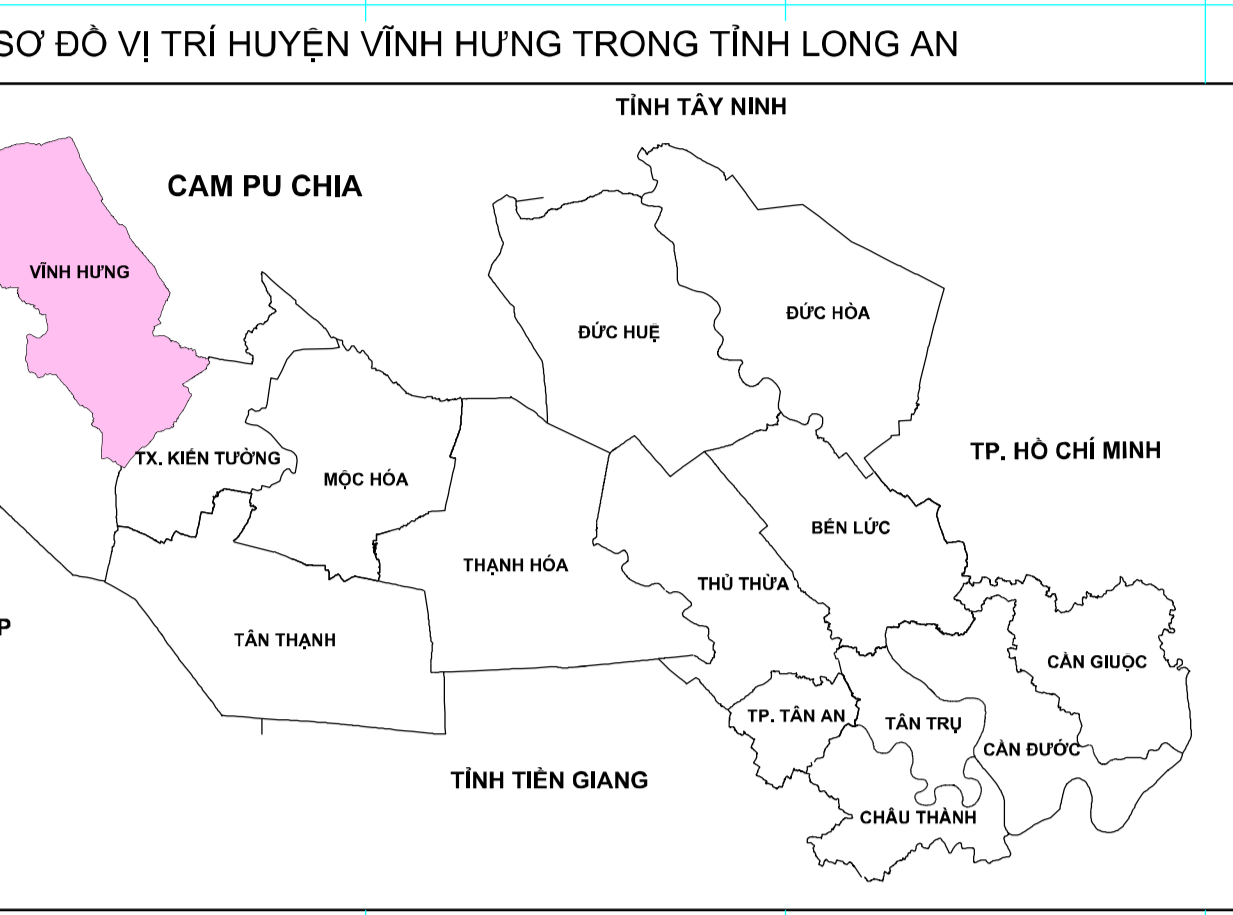

# BẢN ĐỒ QUY HOẠCH SỬ DỤNG ĐẤT ĐẾN NĂM 2030 HUYỆN VĨNH HƯNG - TỈNH LONG AN

**CHỮ DẪN**

TÊN KÝ HIỆU	KÝ HIỆU	TÊN KÝ HIỆU	KÝ HIỆU
HIỆN TRẠNG	CẤP HOẠCH PHẠM BỐ	CẤP HOẠCH XÁC ĐỊNH	CẤP HOẠCH PHẠM BỐ
Đất chuyên trồng lúa nước	[Symbol]	Đất trồng cây hàng năm khác	[Symbol]
Đất trồng cây hàng năm khác	[Symbol]	Đất trồng cây lâu năm	[Symbol]
Đất trồng cây lâu năm	[Symbol]	Đất rừng phòng hộ	[Symbol]
Đất rừng phòng hộ	[Symbol]	Đất rừng đặc dụng	[Symbol]
Đất rừng đặc dụng	[Symbol]	Đất rừng sản xuất	[Symbol]
Đất rừng sản xuất	[Symbol]	Đất trồng cây lâu năm khác	[Symbol]
Đất trồng cây lâu năm khác	[Symbol]	Đất trồng cây hàng năm khác	[Symbol]
Đất trồng cây hàng năm khác	[Symbol]	Đất trồng cây lâu năm	[Symbol]
Đất trồng cây lâu năm	[Symbol]	Đất rừng phòng hộ	[Symbol]
Đất rừng phòng hộ	[Symbol]	Đất rừng đặc dụng	[Symbol]
Đất rừng đặc dụng	[Symbol]	Đất rừng sản xuất	[Symbol]
Đất trồng cây lâu năm khác	[Symbol]	Đất trồng cây hàng năm khác	[Symbol]
Đất trồng cây hàng năm khác	[Symbol]	Đất trồng cây lâu năm	[Symbol]
Đất trồng cây lâu năm	[Symbol]	Đất rừng phòng hộ	[Symbol]
Đất rừng phòng hộ	[Symbol]	Đất rừng đặc dụng	[Symbol]
Đất rừng đặc dụng	[Symbol]	Đất rừng sản xuất	[Symbol]
Đất trồng cây lâu năm khác	[Symbol]	Đất trồng cây hàng năm khác	[Symbol]
Đất trồng cây hàng năm khác	[Symbol]	Đất trồng cây lâu năm	[Symbol]
Đất trồng cây lâu năm	[Symbol]	Đất rừng phòng hộ	[Symbol]
Đất rừng phòng hộ	[Symbol]	Đất rừng đặc dụng	[Symbol]
Đất rừng đặc dụng	[Symbol]	Đất rừng sản xuất	[Symbol]
Đất trồng cây lâu năm khác	[Symbol]	Đất trồng cây hàng năm khác	[Symbol]
Đất trồng cây hàng năm khác	[Symbol]	Đất trồng cây lâu năm	[Symbol]
Đất trồng cây lâu năm	[Symbol]	Đất rừng phòng hộ	[Symbol]
Đất rừng phòng hộ	[Symbol]	Đất rừng đặc dụng	[Symbol]
Đất rừng đặc dụng	[Symbol]	Đất rừng sản xuất	[Symbol]

ĐÃ ĐƯỢC PHÊ DUYỆT TẠI QUYẾT ĐỊNH SỐ 12114/QĐ-UBND NGÀY 22/12/2022 CỦA UBND TỈNH LONG AN VỀ VIỆC PHÊ DUYỆT QUY HOẠCH SỬ DỤNG ĐẤT THỜI KỲ 2021-2030 CỦA HUYỆN VĨNH HƯNG