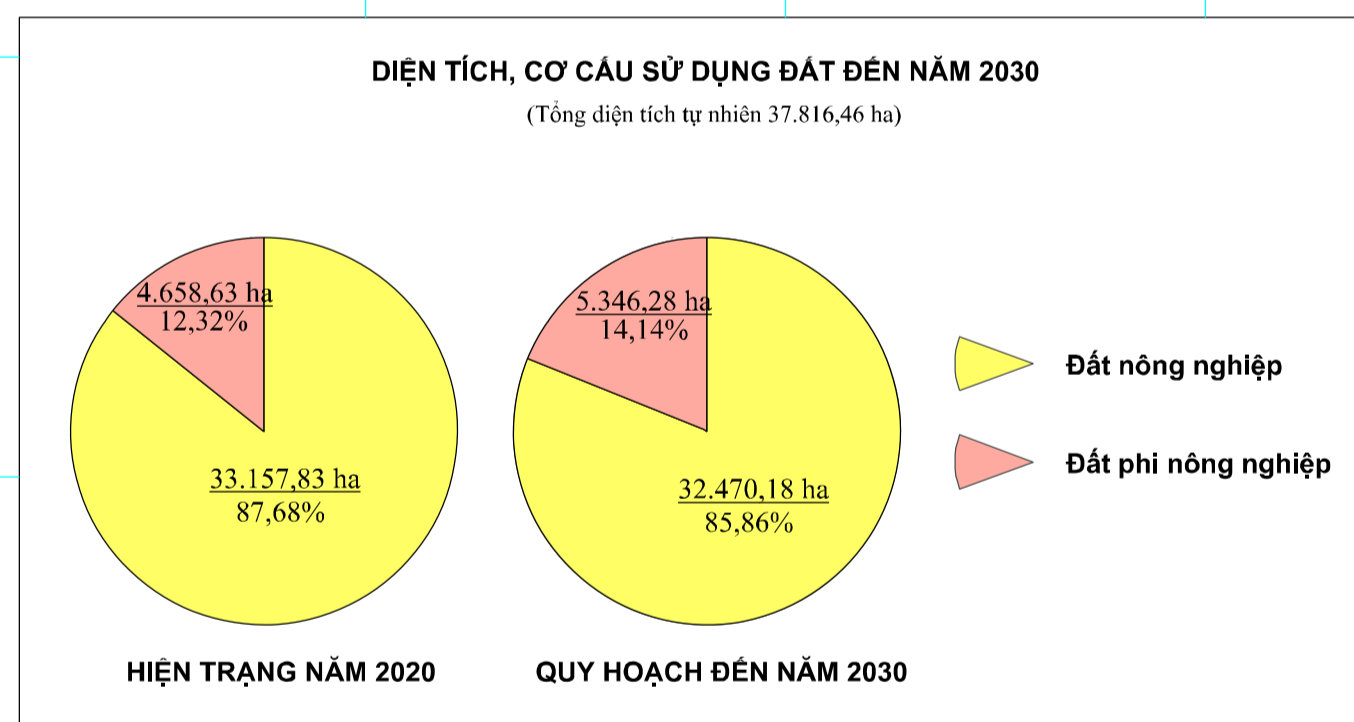

# BẢN ĐỒ QUY HOẠCH SỬ DỤNG ĐẤT ĐẾN NĂM 2030 HUYỆN VĨNH HƯNG - TỈNH LONG AN

**CHỮ DẪN**

TÊN KÝ HIỆU	KÝ HIỆU	TÊN KÝ HIỆU	KÝ HIỆU
HIỆN TRẠNG	CẤP HOẠCH PHẠM BỐ	CẤP HOẠCH XÁC ĐỊNH	CẤP HOẠCH PHẠM BỐ
Đất chuyên trồng lúa nước	[Symbol]	Đất trồng cây hàng năm khác	[Symbol]
Đất trồng cây hàng năm khác	[Symbol]	Đất trồng cây lâu năm	[Symbol]
Đất trồng cây lâu năm	[Symbol]	Đất rừng phòng hộ	[Symbol]
Đất rừng phòng hộ	[Symbol]	Đất rừng đặc dụng	[Symbol]
Đất rừng đặc dụng	[Symbol]	Đất rừng sản xuất	[Symbol]
Đất rừng sản xuất	[Symbol]	Đất trồng cây lâu năm khác	[Symbol]
Đất trồng cây lâu năm khác	[Symbol]	Đất trồng cây hàng năm khác	[Symbol]
Đất trồng cây hàng năm khác	[Symbol]	Đất trồng cây lâu năm	[Symbol]
Đất trồng cây lâu năm	[Symbol]	Đất rừng phòng hộ	[Symbol]
Đất rừng phòng hộ	[Symbol]	Đất rừng đặc dụng	[Symbol]
Đất rừng đặc dụng	[Symbol]	Đất rừng sản xuất	[Symbol]
Đất trồng cây lâu năm khác	[Symbol]	Đất trồng cây hàng năm khác	[Symbol]
Đất trồng cây hàng năm khác	[Symbol]	Đất trồng cây lâu năm	[Symbol]
Đất trồng cây lâu năm	[Symbol]	Đất rừng phòng hộ	[Symbol]
Đất rừng phòng hộ	[Symbol]	Đất rừng đặc dụng	[Symbol]
Đất rừng đặc dụng	[Symbol]	Đất rừng sản xuất	[Symbol]
Đất trồng cây lâu năm khác	[Symbol]	Đất trồng cây hàng năm khác	[Symbol]
Đất trồng cây hàng năm khác	[Symbol]	Đất trồng cây lâu năm	[Symbol]
Đất trồng cây lâu năm	[Symbol]	Đất rừng phòng hộ	[Symbol]
Đất rừng phòng hộ	[Symbol]	Đất rừng đặc dụng	[Symbol]
Đất rừng đặc dụng	[Symbol]	Đất rừng sản xuất	[Symbol]
Đất trồng cây lâu năm khác	[Symbol]	Đất trồng cây hàng năm khác	[Symbol]
Đất trồng cây hàng năm khác	[Symbol]	Đất trồng cây lâu năm	[Symbol]
Đất trồng cây lâu năm	[Symbol]	Đất rừng phòng hộ	[Symbol]
Đất rừng phòng hộ	[Symbol]	Đất rừng đặc dụng	[Symbol]
Đất rừng đặc dụng	[Symbol]	Đất rừng sản xuất	[Symbol]

ĐÃ ĐƯỢC PHÊ DUYỆT TẠI QUYẾT ĐỊNH SỐ 12114/QĐ-UBND NGÀY 22/12/2022 CỦA UBND TỈNH LONG AN VỀ VIỆC PHÊ DUYỆT QUY HOẠCH SỬ DỤNG ĐẤT THỜI KỲ 2021-2030 CỦA HUYỆN VĨNH HƯNG