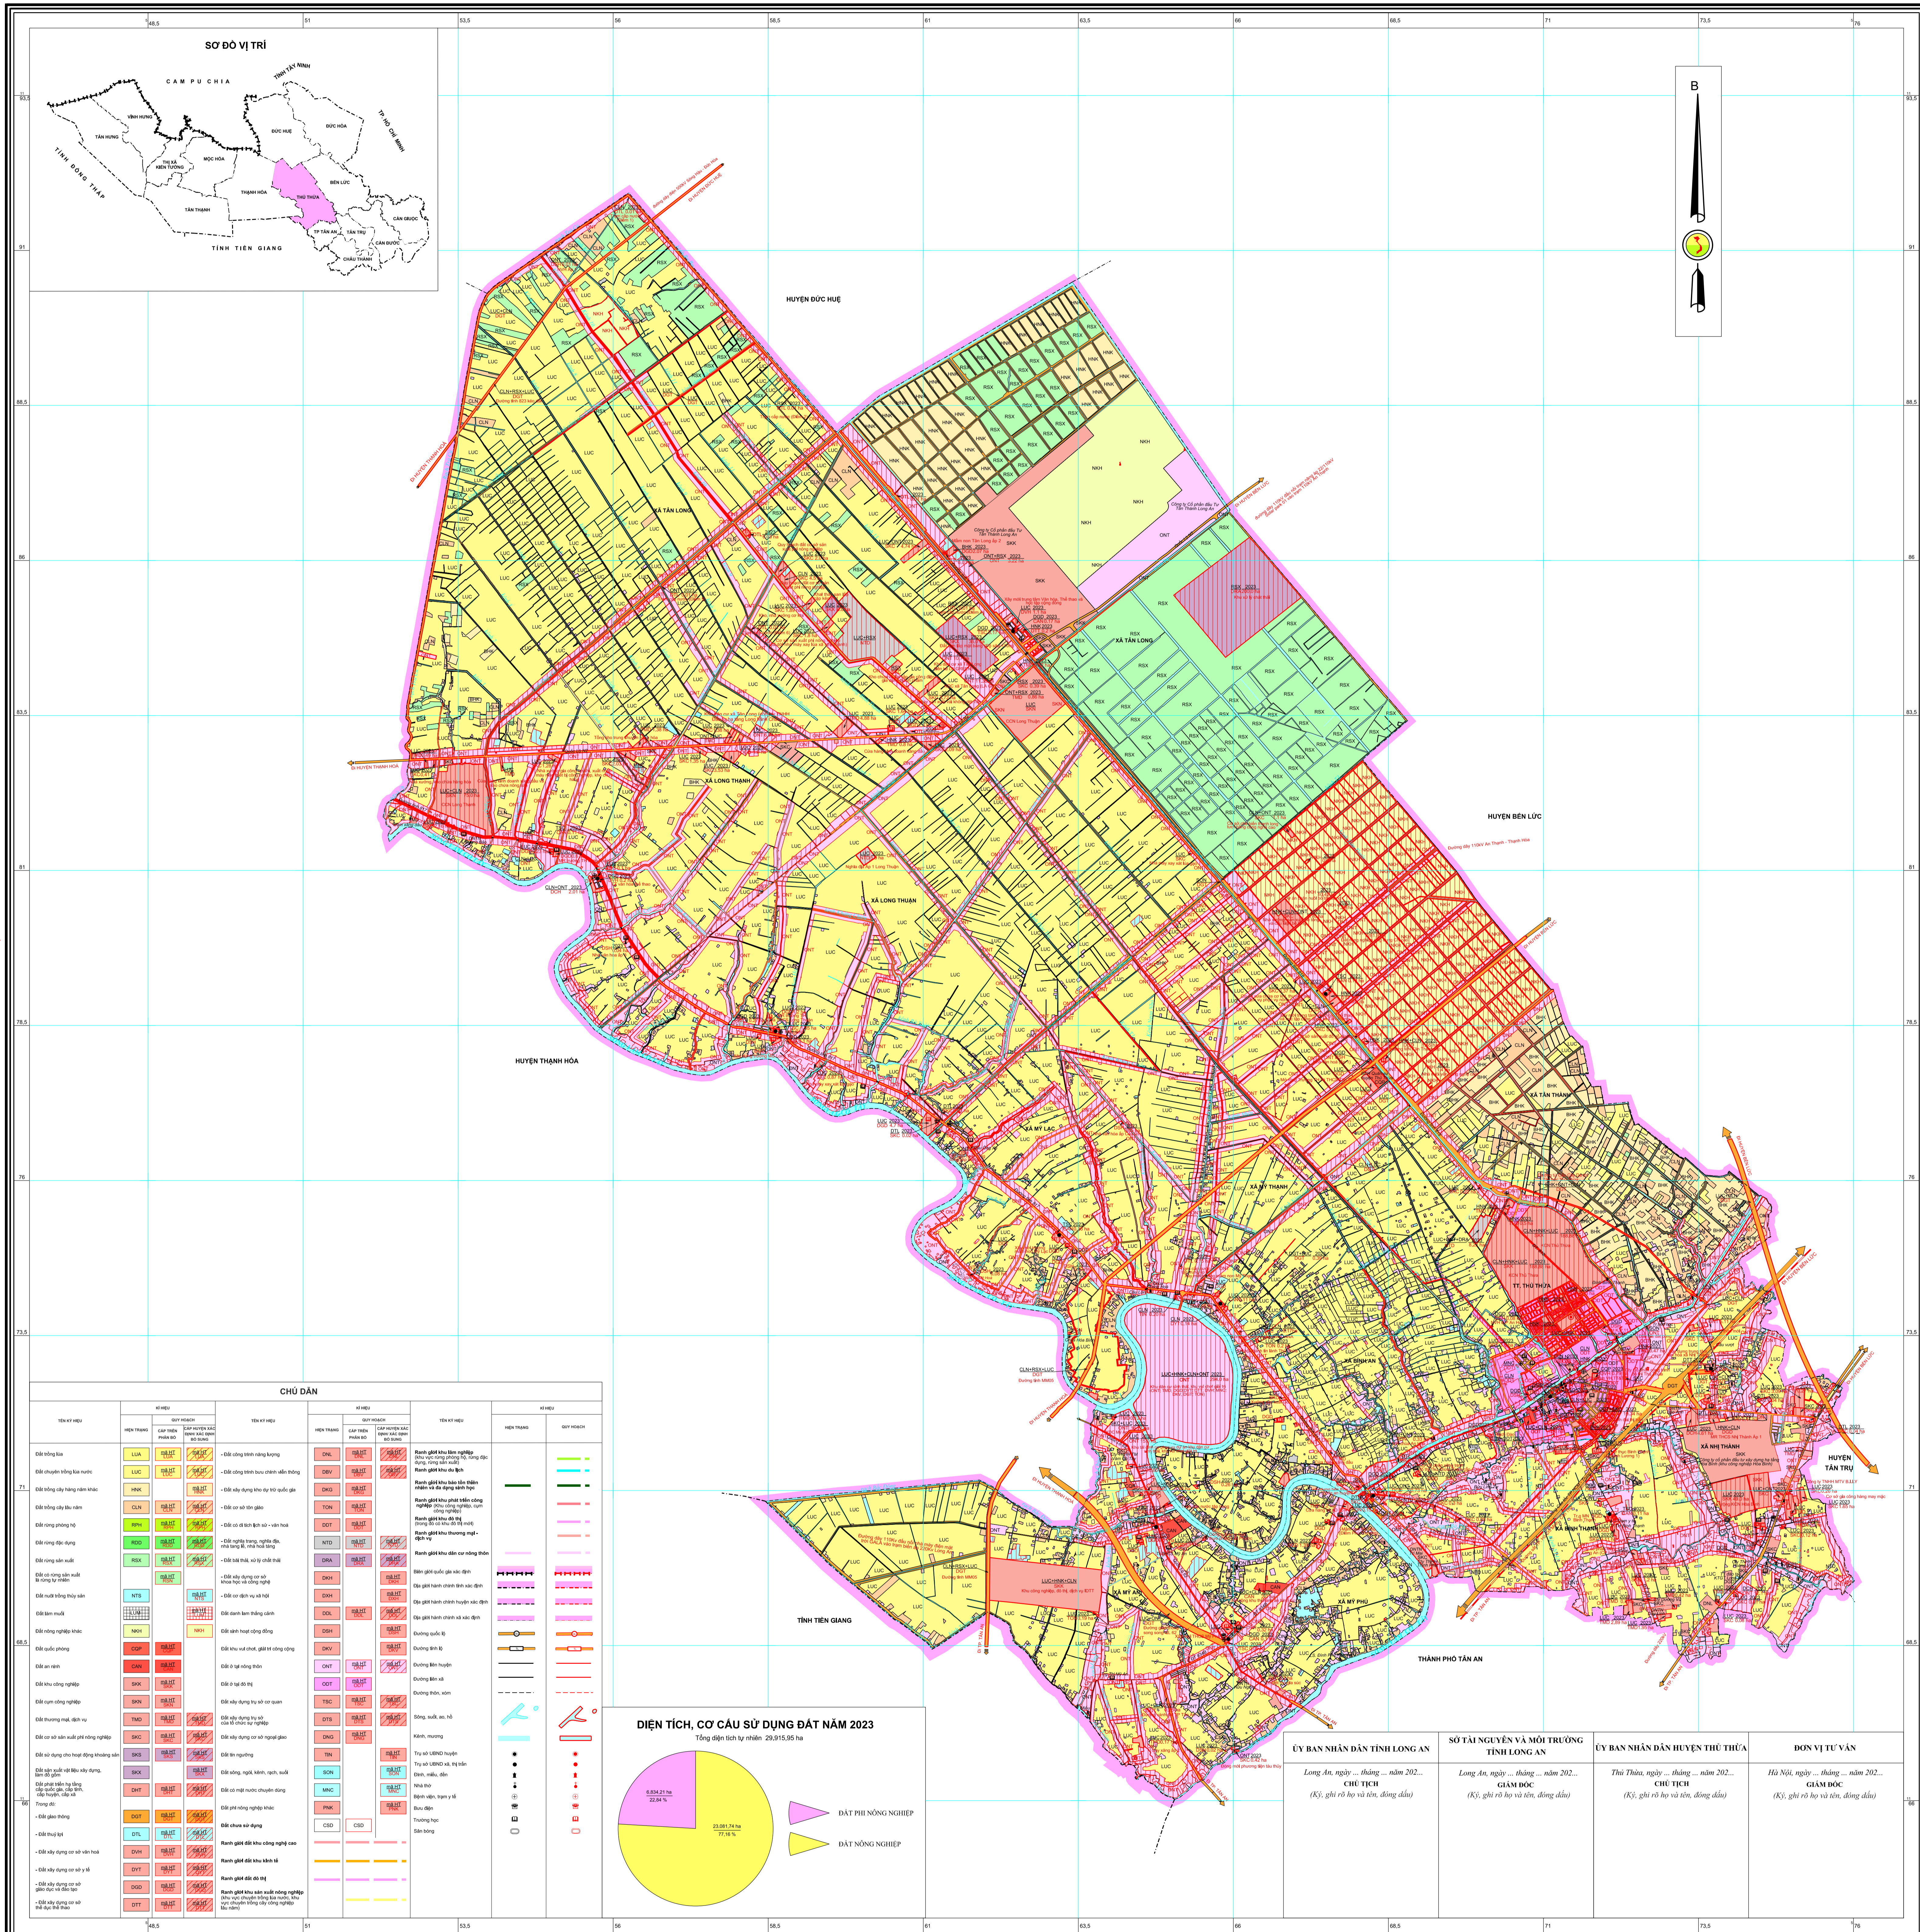

BẢN ĐỒ KẾ HOẠCH SỬ DỤNG ĐẤT NĂM 2023

HUYỆN THỦ THỪA - TỈNH LONG AN

TÊN KÝ HIỆU		MÃ HIỆU		TÊN KÝ HIỆU		MÃ HIỆU		TÊN KÝ HIỆU		MÃ HIỆU	
HÀNH TRẠNG	CHỈ SỐ	HÀNH TRẠNG	CHỈ SỐ	HÀNH TRẠNG	CHỈ SỐ	HÀNH TRẠNG	CHỈ SỐ	HÀNH TRẠNG	CHỈ SỐ	HÀNH TRẠNG	CHỈ SỐ
Đất nông nghiệp	01	Đất phi nông nghiệp	02	Đất công nghiệp	03	Đất thương mại dịch vụ	04	Đất ở	05	Đất chuyên dùng	06
Đất trồng lúa nước	011	Đất trồng cây lâu năm	012	Đất trồng cây hàng năm khác	013	Đất rừng sản xuất	014	Đất rừng phòng hộ	015	Đất rừng đặc dụng	016
Đất trồng lúa khô	0111	Đất trồng cây lâu năm khác	0121	Đất trồng cây hàng năm khác	0131	Đất rừng sản xuất	0141	Đất rừng phòng hộ	0151	Đất rừng đặc dụng	0161
Đất trồng lúa nước	0111	Đất trồng cây lâu năm khác	0121	Đất trồng cây hàng năm khác	0131	Đất rừng sản xuất	0141	Đất rừng phòng hộ	0151	Đất rừng đặc dụng	0161
Đất trồng lúa nước	0111	Đất trồng cây lâu năm khác	0121	Đất trồng cây hàng năm khác	0131	Đất rừng sản xuất	0141	Đất rừng phòng hộ	0151	Đất rừng đặc dụng	0161

ỦY BAN NHÂN DÂN TỈNH LONG AN Long An, ngày ... tháng ... năm 202... CHỦ TỊCH (Ký, ghi rõ họ và tên, đóng dấu)	SỞ TÀI NGUYÊN VÀ MÔI TRƯỜNG TỈNH LONG AN Long An, ngày ... tháng ... năm 202... GIÁM ĐỐC (Ký, ghi rõ họ và tên, đóng dấu)	ỦY BAN NHÂN DÂN HUYỆN THỦ THỪA Thủ Thừa, ngày ... tháng ... năm 202... CHỦ TỊCH (Ký, ghi rõ họ và tên, đóng dấu)	ĐƠN VỊ XÂY DỰNG Thủ Thừa, ngày ... tháng ... năm 202... GIÁM ĐỐC (Ký, ghi rõ họ và tên, đóng dấu)

TỶ LỆ 1: 25000

ĐƠN VỊ XÂY DỰNG
Công ty Cổ phần Quy hoạch và Tư vấn Thuận Phát