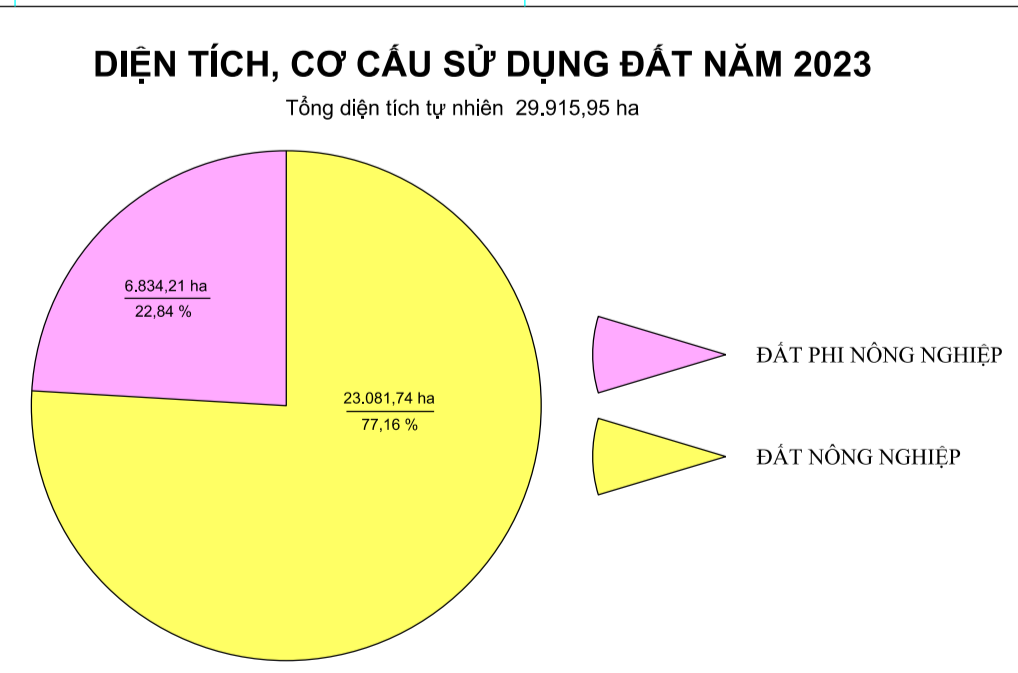

TÊN KÝ HIỆU		MÃ HIỆU		TÊN KÝ HIỆU		MÃ HIỆU		TÊN KÝ HIỆU		MÃ HIỆU	
HÀNH TRẠNG	CHỈ SỐ	HÀNH TRẠNG	CHỈ SỐ	HÀNH TRẠNG	CHỈ SỐ	HÀNH TRẠNG	CHỈ SỐ	HÀNH TRẠNG	CHỈ SỐ	HÀNH TRẠNG	CHỈ SỐ
Đất nông nghiệp	01	Đất phi nông nghiệp	02	Đất công nghiệp	03	Đất thương mại dịch vụ	04	Đất ở	05	Đất chuyên dùng	06
Đất trồng lúa nước	011	Đất trồng cây lâu năm	012	Đất trồng cây hàng năm khác	013	Đất rừng sản xuất	014	Đất rừng phòng hộ	015	Đất rừng đặc dụng	016
Đất trồng lúa khô	0111	Đất trồng cây lâu năm khác	0121	Đất trồng cây hàng năm khác	0131	Đất rừng sản xuất	0141	Đất rừng phòng hộ	0151	Đất rừng đặc dụng	0161
Đất trồng lúa nước	0111	Đất trồng cây lâu năm khác	0121	Đất trồng cây hàng năm khác	0131	Đất rừng sản xuất	0141	Đất rừng phòng hộ	0151	Đất rừng đặc dụng	0161
Đất trồng lúa nước	0111	Đất trồng cây lâu năm khác	0121	Đất trồng cây hàng năm khác	0131	Đất rừng sản xuất	0141	Đất rừng phòng hộ	0151	Đất rừng đặc dụng	0161