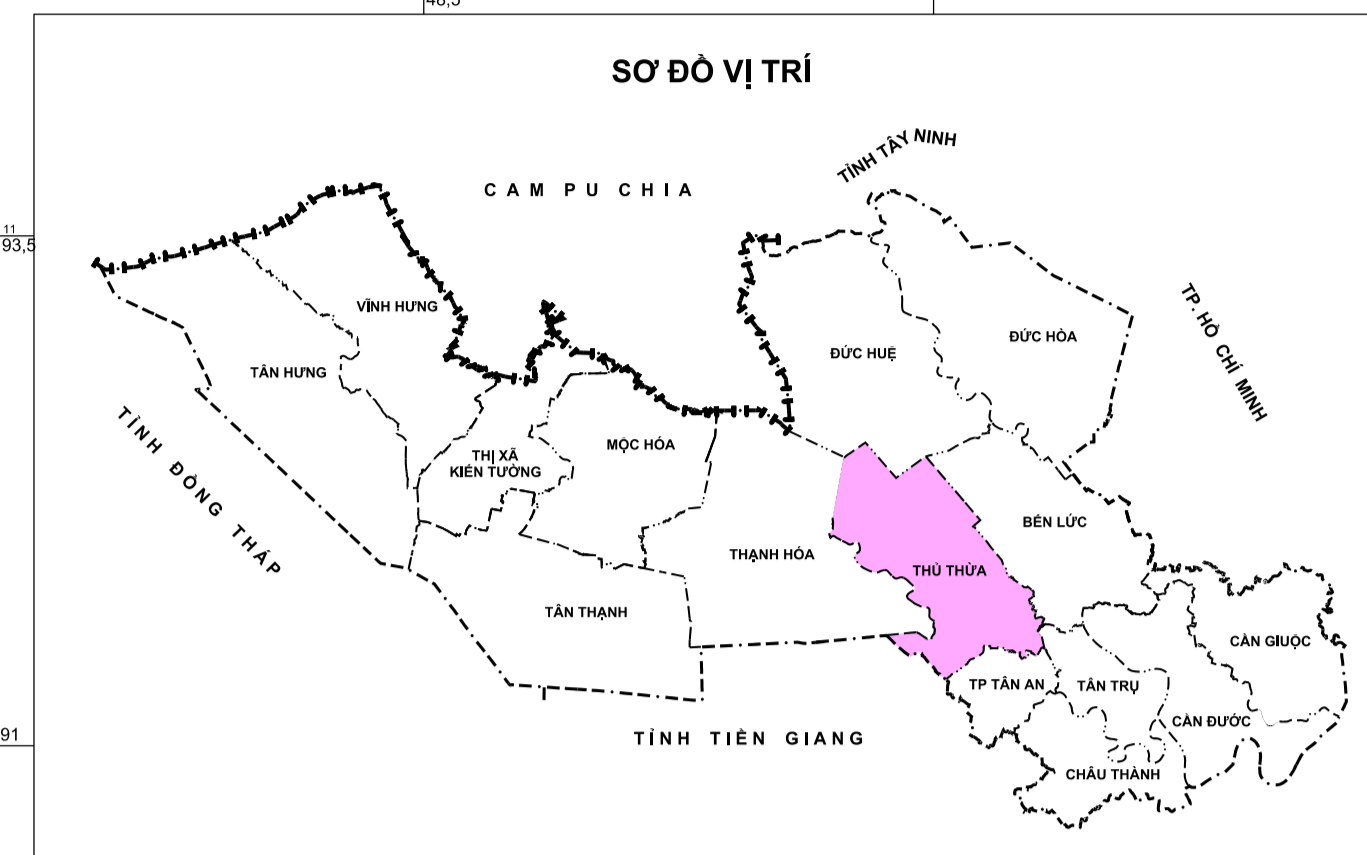

BẢN ĐỒ KẾ HOẠCH SỬ DỤNG ĐẤT NĂM 2023

HUYỆN THỦ THỪA - TỈNH LONG AN