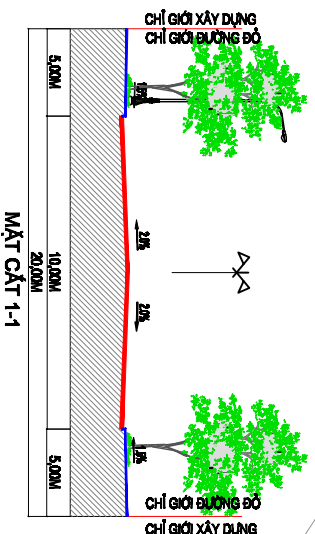

XÃ KHÁNH HƯNG - TỈNH TÂY NINH

QUY HOẠCH TỌA MẶT BẰNG ĐIỆN DÀN CƯ HƯNG ĐIỆN

BẢN ĐỒ QUY HOẠCH HỆ THỐNG GIAO THÔNG

BẢNG THÔNG KÊ GIAO THÔNG

STT	TÊN ĐƯỜNG	GIỚI HẠN		CHIẾU DÀI (m)	LỖ GIỚI (m)	KÍCH THƯỚC (m)		KHOẢNG LỬI			KÝ HIỆU	
		TỪ...	ĐẾN...			HỆ TRÁI	LÔNG ĐƯỜNG	HỆ PHẢI	HỆ TRÁI	HỆ PHẢI		
I	CẤP KHU VỰC - ĐƯỜNG KHU VỰC											
1	Đường Vĩnh Hưng - Thái Trị	Ranh phía Nam	Ranh phía Bắc	30	20.00	5.00	10.00	5.00	0.00	0.00	1-1	
II	CẤP NỘI BỘ - ĐƯỜNG PHÂN KHU VỰC											
2	Đường bờ bắc kênh Hưng Điện	Ranh phía Tây	Ranh phía Đông	540	16.45	2.50	7.00	6.95	0.00	0.00	2-2	

BẢNG TỌA ĐỘ NỨT GIAO

STT	X	Y
N1	505109.44	1206766.13

HƯỚNG BẮC

TỶ LỆ XÁC ĐỊNH MẶT BẰNG 1:500

KÝ HIỆU SỬ DỤNG ĐẤT

- ĐẤT Ồ
- ĐẤT CÂY XANH CÔNG CÔNG
- ĐẤT HÀ TANG KỸ THUẬT KHÁC
- ĐẤT THỂ DỤC THỂ THAO
- ĐẤT CÔNG NGHỆ, KINH NGHỆ, MẶT NƯỚC CHỢ, BẾN ĐÓNG
- ĐẤT HỒ SINH THÁI
- RANH QUY HOẠCH
- TỈNH BƯỞI

CHỦ THÍCH

- 1 NHÀ CƯ LIÊN HIỆ
- 2 TRẠM CẤP NƯỚC

KÝ HIỆU VÒNG TRÒN CHỈ TIÊU

CHỖ KHUẾ
ĐƯỜNG LƯỚI
TẦNG CẤP (THÁP)
HỆ ĐO SỬ DỤNG ĐẤT

CƠ QUAN HẸ ĐẤT ỦY BAN NHÂN DÂN XÃ KHÁNH HƯNG	CƠ QUAN THẨM ĐỊNH PHÒNG KINH TẾ XÃ HỘI KHÁNH HƯNG	CƠ QUAN TÀI CHÍNH-LẬP QUÝ HOẠCH ỦY BAN NHÂN DÂN XÃ KHÁNH HƯNG	CƠ QUAN TRÊN - BÊN SỞ KHUẾ, SỞ KHUẾ, SỞ KHUẾ ỦY HOẠCH TỈNH ĐẤT SỬ DỤNG ĐẤT CƯ HƯNG ĐIỆN
TÊN BẢN VẼ			
BẢN VẼ CHẾ BỐ	QUY HOẠCH 1:X.00	T.T. LE. 0000	NGUYỄN... J. 0000
THIẾT KẾ	H.S. KHUẾ	H.S. KHUẾ	H.S. KHUẾ
CHỦ HIỆU	K.T. KHUẾ	K.T. KHUẾ	K.T. KHUẾ
CHỦ HIỆU	T.H. KH. KHUẾ	T.H. KH. KHUẾ	T.H. KH. KHUẾ
LÊ THỊ ĐOÀN			
CỘNG HÒA XÃ HỘI CHỦ NGHĨA VIỆT NAM Độc lập - Tự do - Hạnh phúc			