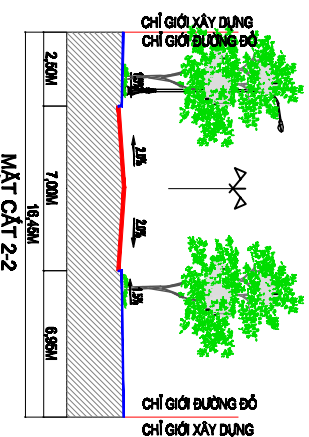

XÃ KHÁNH HƯNG - TỈNH TÂY NINH

QUY HOẠCH TỌA MẶT BẰNG ĐIỆN DÀN CƯ HƯNG ĐIỆN

BẢN ĐỒ QUY HOẠCH HỆ THỐNG GIAO THÔNG

BẢNG THÔNG KÊ GIAO THÔNG

STT	TÊN ĐƯỜNG	GIỚI HẠN		CHIẾU DÀI (m)	LỖ GIỚI (m)	KÍCH THƯỚC (m)		KHOẢNG LỬI			KÝ HIỆU	
		TỪ...	ĐẾN...			HỆ TRÁI	LÔNG ĐƯỜNG	HỆ PHẢI	HỆ TRÁI	HỆ PHẢI		
I	CẤP KHU VỰC - ĐƯỜNG KHU VỰC											
1	Đường Vĩnh Hưng - Thái Trị	Ranh phía Nam	Ranh phía Bắc	30	20.00	5.00	10.00	5.00	0.00	0.00	1-1	
II	CẤP NỘI BỘ - ĐƯỜNG PHÂN KHU VỰC											
2	Đường bờ bắc kênh Hưng Điện	Ranh phía Tây	Ranh phía Đông	540	16.45	2.50	7.00	6.95	0.00	0.00	2-2	

BẢNG TỌA ĐỘ NỨT GIAO

STT	X	Y
N1	505109.44	1206766.13

HƯỚNG BẮC

TỶ LỆ XÁC ĐỊNH MẶT BẰNG 1:500

KÝ HIỆU SỬ DỤNG ĐẤT

- ĐẤT Ồ
- ĐẤT CÂY XANH CÔNG CÔNG
- ĐẤT HÀ TANG KỸ THUẬT KHÁC
- ĐẤT THỂ DỤC THỂ THAO
- ĐẤT CÔNG NGHỆ, KINH NGHỆ, MẶT NƯỚC CHỢ, BẾN ĐÓNG
- ĐẤT HỒ SINH THÁI
- RANH QUY HOẠCH
- TỈNH BƯỞI

CHỦ THÍCH

- 1 NHÀ CƯ LIÊN HIỆ
- 2 TRẠM CẤP NƯỚC

KÝ HIỆU VÒNG TRÒN CHỈ TIÊU

CHỖ KHUẾ
ĐƯỜNG LƯỚI
TẦNG CẤP (THÁP)
HỆ ĐO SỬ DỤNG ĐẤT

CƠ QUAN HẸ ĐẤT ỦY BAN NHÂN DÂN XÃ KHÁNH HƯNG	CƠ QUAN THẨM ĐỊNH PHÒNG KINH TẾ XÃ HỘI KHÁNH HƯNG	CƠ QUAN TÀI CHÍNH-LẬP QUÝ HOẠCH ỦY BAN NHÂN DÂN XÃ KHÁNH HƯNG	CƠ QUAN TRÊN - BÊN SỞ KHUẾ, SỞ KHUẾ, SỞ KHUẾ ỦY HOẠCH TỈNH ĐẤT SỬ DỤNG ĐẤT CƯ HƯNG ĐIỆN
TÊN BẢN VẼ			
BẢN VẼ CHẾ BỐ	QUY HOẠCH 1:X.00	T.T. LE. 0000	NGUYỄN... J. 0000
THIẾT KẾ	H.S. KHUẾ	H.S. KHUẾ	H.S. KHUẾ
CHỦ HIỆU	K.T. KHUẾ	K.T. KHUẾ	K.T. KHUẾ
CHỦ HIỆU	T.H. KH. KHUẾ	T.H. KH. KHUẾ	T.H. KH. KHUẾ
LÊ THỊ ĐOÀN			
CỘNG HÒA XÃ HỘI CHỦ NGHĨA VIỆT NAM Độc lập - Tự do - Hạnh phúc			