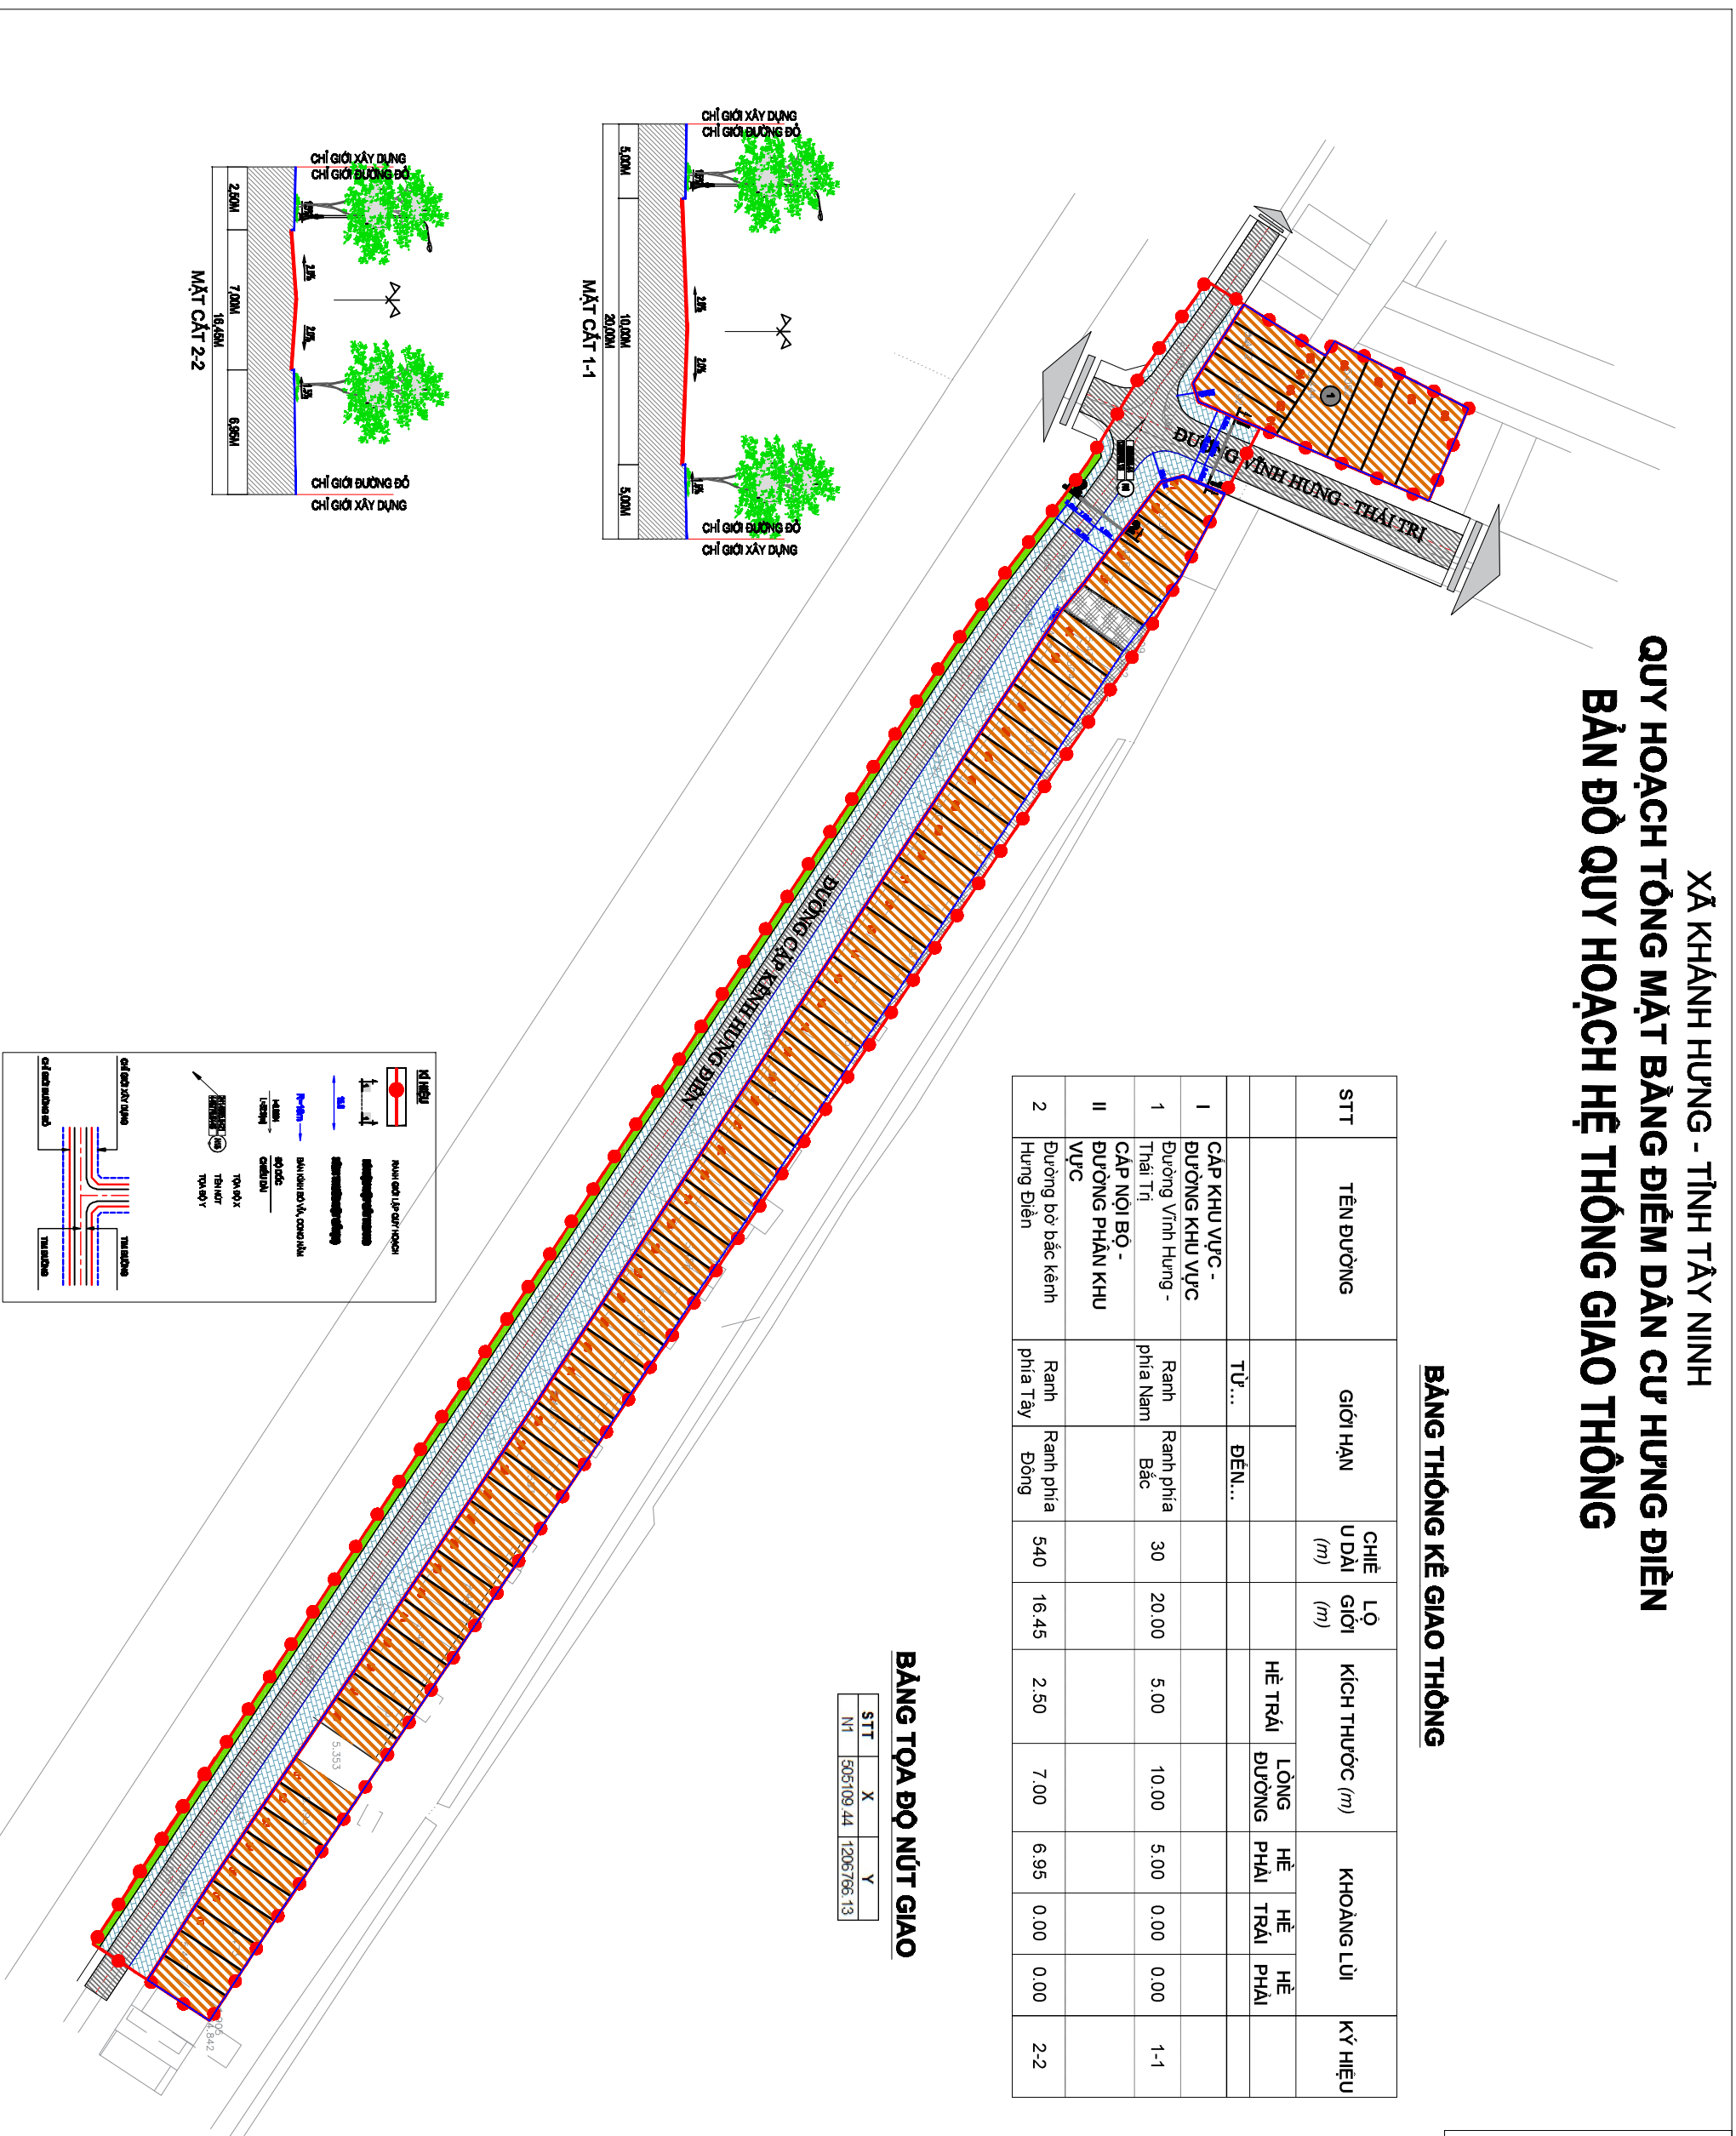

XÃ KHÁNH HƯNG - TỈNH TÂY NINH

QUY HOẠCH TỌA MẶT BẰNG ĐIỆN DÀN CƯ HƯNG ĐIỆN

BẢN ĐỒ QUY HOẠCH HỆ THỐNG GIAO THÔNG

BẢNG THÔNG KÊ GIAO THÔNG

STT	TÊN ĐƯỜNG	GIỚI HẠN		CHIẾU DÀI (m)	LỖ GIỚI (m)	KÍCH THƯỚC (m)		KHOẢNG LỬI			KÝ HIỆU	
		TỪ...	ĐẾN...			HỆ TRÁI	LÔNG ĐƯỜNG	HỆ PHẢI	HỆ TRÁI	HỆ PHẢI		
I	CẤP KHU VỰC - ĐƯỜNG KHU VỰC											
1	Đường Vĩnh Hưng - Thái Trị	Ranh phía Nam	Ranh phía Bắc	30	20.00	5.00	10.00	5.00	0.00	0.00	1-1	
II	CẤP NỘI BỘ - ĐƯỜNG PHÂN KHU VỰC											
2	Đường bờ bắc kênh Hưng Điện	Ranh phía Tây	Ranh phía Đông	540	16.45	2.50	7.00	6.95	0.00	0.00	2-2	

BẢNG TỌA ĐỘ NỨT GIAO

STT	X	Y
N1	505109.44	1206766.13

HƯỚNG BẮC

TỶ LỆ XÁC ĐỊNH MẶT BẰNG 1:500

KÝ HIỆU SỬ DỤNG ĐẤT

- ĐẤT Ồ
- ĐẤT CÂY XANH CÔNG CÔNG
- ĐẤT HÀ TANG KỸ THUẬT KHÁC
- ĐẤT THỂ DỤC THỂ THAO
- ĐẤT CÔNG NGHỆ, KINH NGHỆ, MẶT NƯỚC CHỢ, BẾN ĐÓNG
- ĐẤT HỒ SINH THÁI
- RANH QUY HOẠCH
- TỈNH BƯỞI

CHỦ THÍCH

- 1 NHÀ CƯ LIÊN HIỆ
- 2 TRẠM CẤP NƯỚC

KÝ HIỆU VÒNG TRÒN CHỈ TIÊU

CHỖ KHUẾ
ĐƯỜNG LƯỚI
TẦNG CẤP (THÁP)
HỆ ĐO SỬ DỤNG ĐẤT

CƠ QUAN HẸ ĐẤT ỦY BAN NHÂN DÂN XÃ KHÁNH HƯNG	CƠ QUAN THẨM ĐỊNH PHÒNG KINH TẾ XÃ HỘI KHÁNH HƯNG	CƠ QUAN TÀI CHÍNH-LẬP QUÝ HOẠCH ỦY BAN NHÂN DÂN XÃ KHÁNH HƯNG	CƠ QUAN TRÊN - BÊN SỞ KHUẾ, SỞ KHUẾ, SỞ KHUẾ ỦY HOẠCH TỈNH ĐẤT SỬ DỤNG ĐẤT CƯ HƯNG ĐIỆN
TÊN BẢN VẼ			
BẢN VẼ CHẾ BỐ	QUY HOẠCH 1:X.00	T.T. LE. 0000	NGUYỄN... J. 0000
THIẾT KẾ	H.S. KHUẾ	H.S. KHUẾ	H.S. KHUẾ
CHỦ HIỆU	K.T. KHUẾ	K.T. KHUẾ	K.T. KHUẾ
CHỦ HIỆU	T.H. KH. KHUẾ	T.H. KH. KHUẾ	T.H. KH. KHUẾ
LÊ THỊ ĐOÀN			
CỘNG HÒA XÃ HỘI CHỦ NGHĨA VIỆT NAM Độc lập - Tự do - Hạnh phúc			