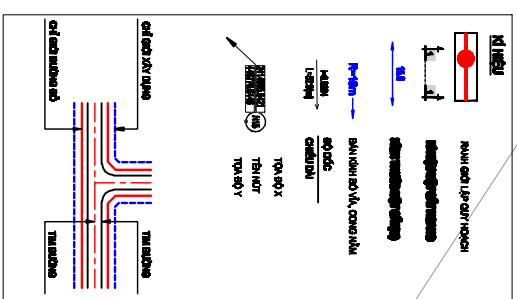

XÃ KHÁNH HƯNG - TỈNH TÂY NINH

QUY HOẠCH TỌA MẶT BẰNG ĐIỆN DÀN CƯ HƯNG ĐIỆN

BẢN ĐỒ QUY HOẠCH HỆ THỐNG GIAO THÔNG

BẢNG THÔNG KÊ GIAO THÔNG

STT	TÊN ĐƯỜNG	GIỚI HẠN		CHIẾU DÀI (m)	LỖ GIỚI (m)	KÍCH THƯỚC (m)		KHOẢNG LỬI			KÝ HIỆU	
		TỪ...	ĐẾN...			HỆ TRÁI	LÔNG ĐƯỜNG	HỆ PHẢI	HỆ TRÁI	HỆ PHẢI		
I	CẤP KHU VỰC - ĐƯỜNG KHU VỰC											
1	Đường Vĩnh Hưng - Thái Trị	Ranh phía Nam	Ranh phía Bắc	30	20.00	5.00	10.00	5.00	0.00	0.00	1-1	
II	CẤP NỘI BỘ - ĐƯỜNG PHÂN KHU VỰC											
2	Đường bờ bắc kênh Hưng Điện	Ranh phía Tây	Ranh phía Đông	540	16.45	2.50	7.00	6.95	0.00	0.00	2-2	

BẢNG TỌA ĐỘ NỨT GIAO

STT	X	Y
N1	505109.44	1206766.13

HƯỚNG BẮC

TỶ LỆ XÁC ĐỊNH MẶT BẰNG 1:500

KÝ HIỆU SỬ DỤNG ĐẤT

- ĐẤT Ồ
- ĐẤT CÂY XANH CÔNG CÔNG
- ĐẤT HÀ TANG KỸ THUẬT KHÁC
- ĐẤT THỂ DỤC THỂ THAO
- ĐẤT CÔNG NGHỆ, KINH NGHỆ, MẶT NƯỚC CHỢ, BẾN ĐÓNG
- ĐẤT HỒ SINH THÁI
- RANH QUY HOẠCH
- TỈNH BƯỞI

CHỦ THÍCH

- 1 NHÀ CƯ LIÊN HIỆ
- 2 TRẠM CẤP NƯỚC

KÝ HIỆU VÒNG TRÒN CHỈ TIÊU

CHỖ KHUẾ
ĐƯỜNG LƯỚI
TẦNG CẤP (THÁP)
HỆ ĐO SỬ DỤNG ĐẤT

CƠ QUAN HẸ ĐẤT ỦY BAN NHÂN DÂN XÃ KHÁNH HƯNG	CƠ QUAN THẨM ĐỊNH PHÒNG KINH TẾ XÃ HỘI KHÁNH HƯNG	CƠ QUAN TÀI CHÍNH-LẬP QUÝ HOẠCH ỦY BAN NHÂN DÂN XÃ KHÁNH HƯNG	CƠ QUAN TRÊN - BÊN SỞ KHUẾ, SỞ KHUẾ, SỞ KHUẾ ỦY HOẠCH TỈNH ĐẤT SỬ DỤNG ĐẤT CƯ HƯNG ĐIỆN
TÊN BẢN VẼ			
BẢN VẼ CHẾ BỐ	QUY HOẠCH 1:X.00	T.T. LE. 0000	NGUYỄN... J. 0000
THIẾT KẾ	H.S. KHUẾ	H.S. KHUẾ	H.S. KHUẾ
CHỦ HIỆU	K.T. KHUẾ	K.T. KHUẾ	K.T. KHUẾ
CHỦ HIỆU	T.H. KH. KHUẾ	T.H. KH. KHUẾ	T.H. KH. KHUẾ
LÊ THỊ ĐOÀN			
CỘNG HÒA XÃ HỘI CHỦ NGHĨA VIỆT NAM Độc lập - Tự do - Hạnh phúc			