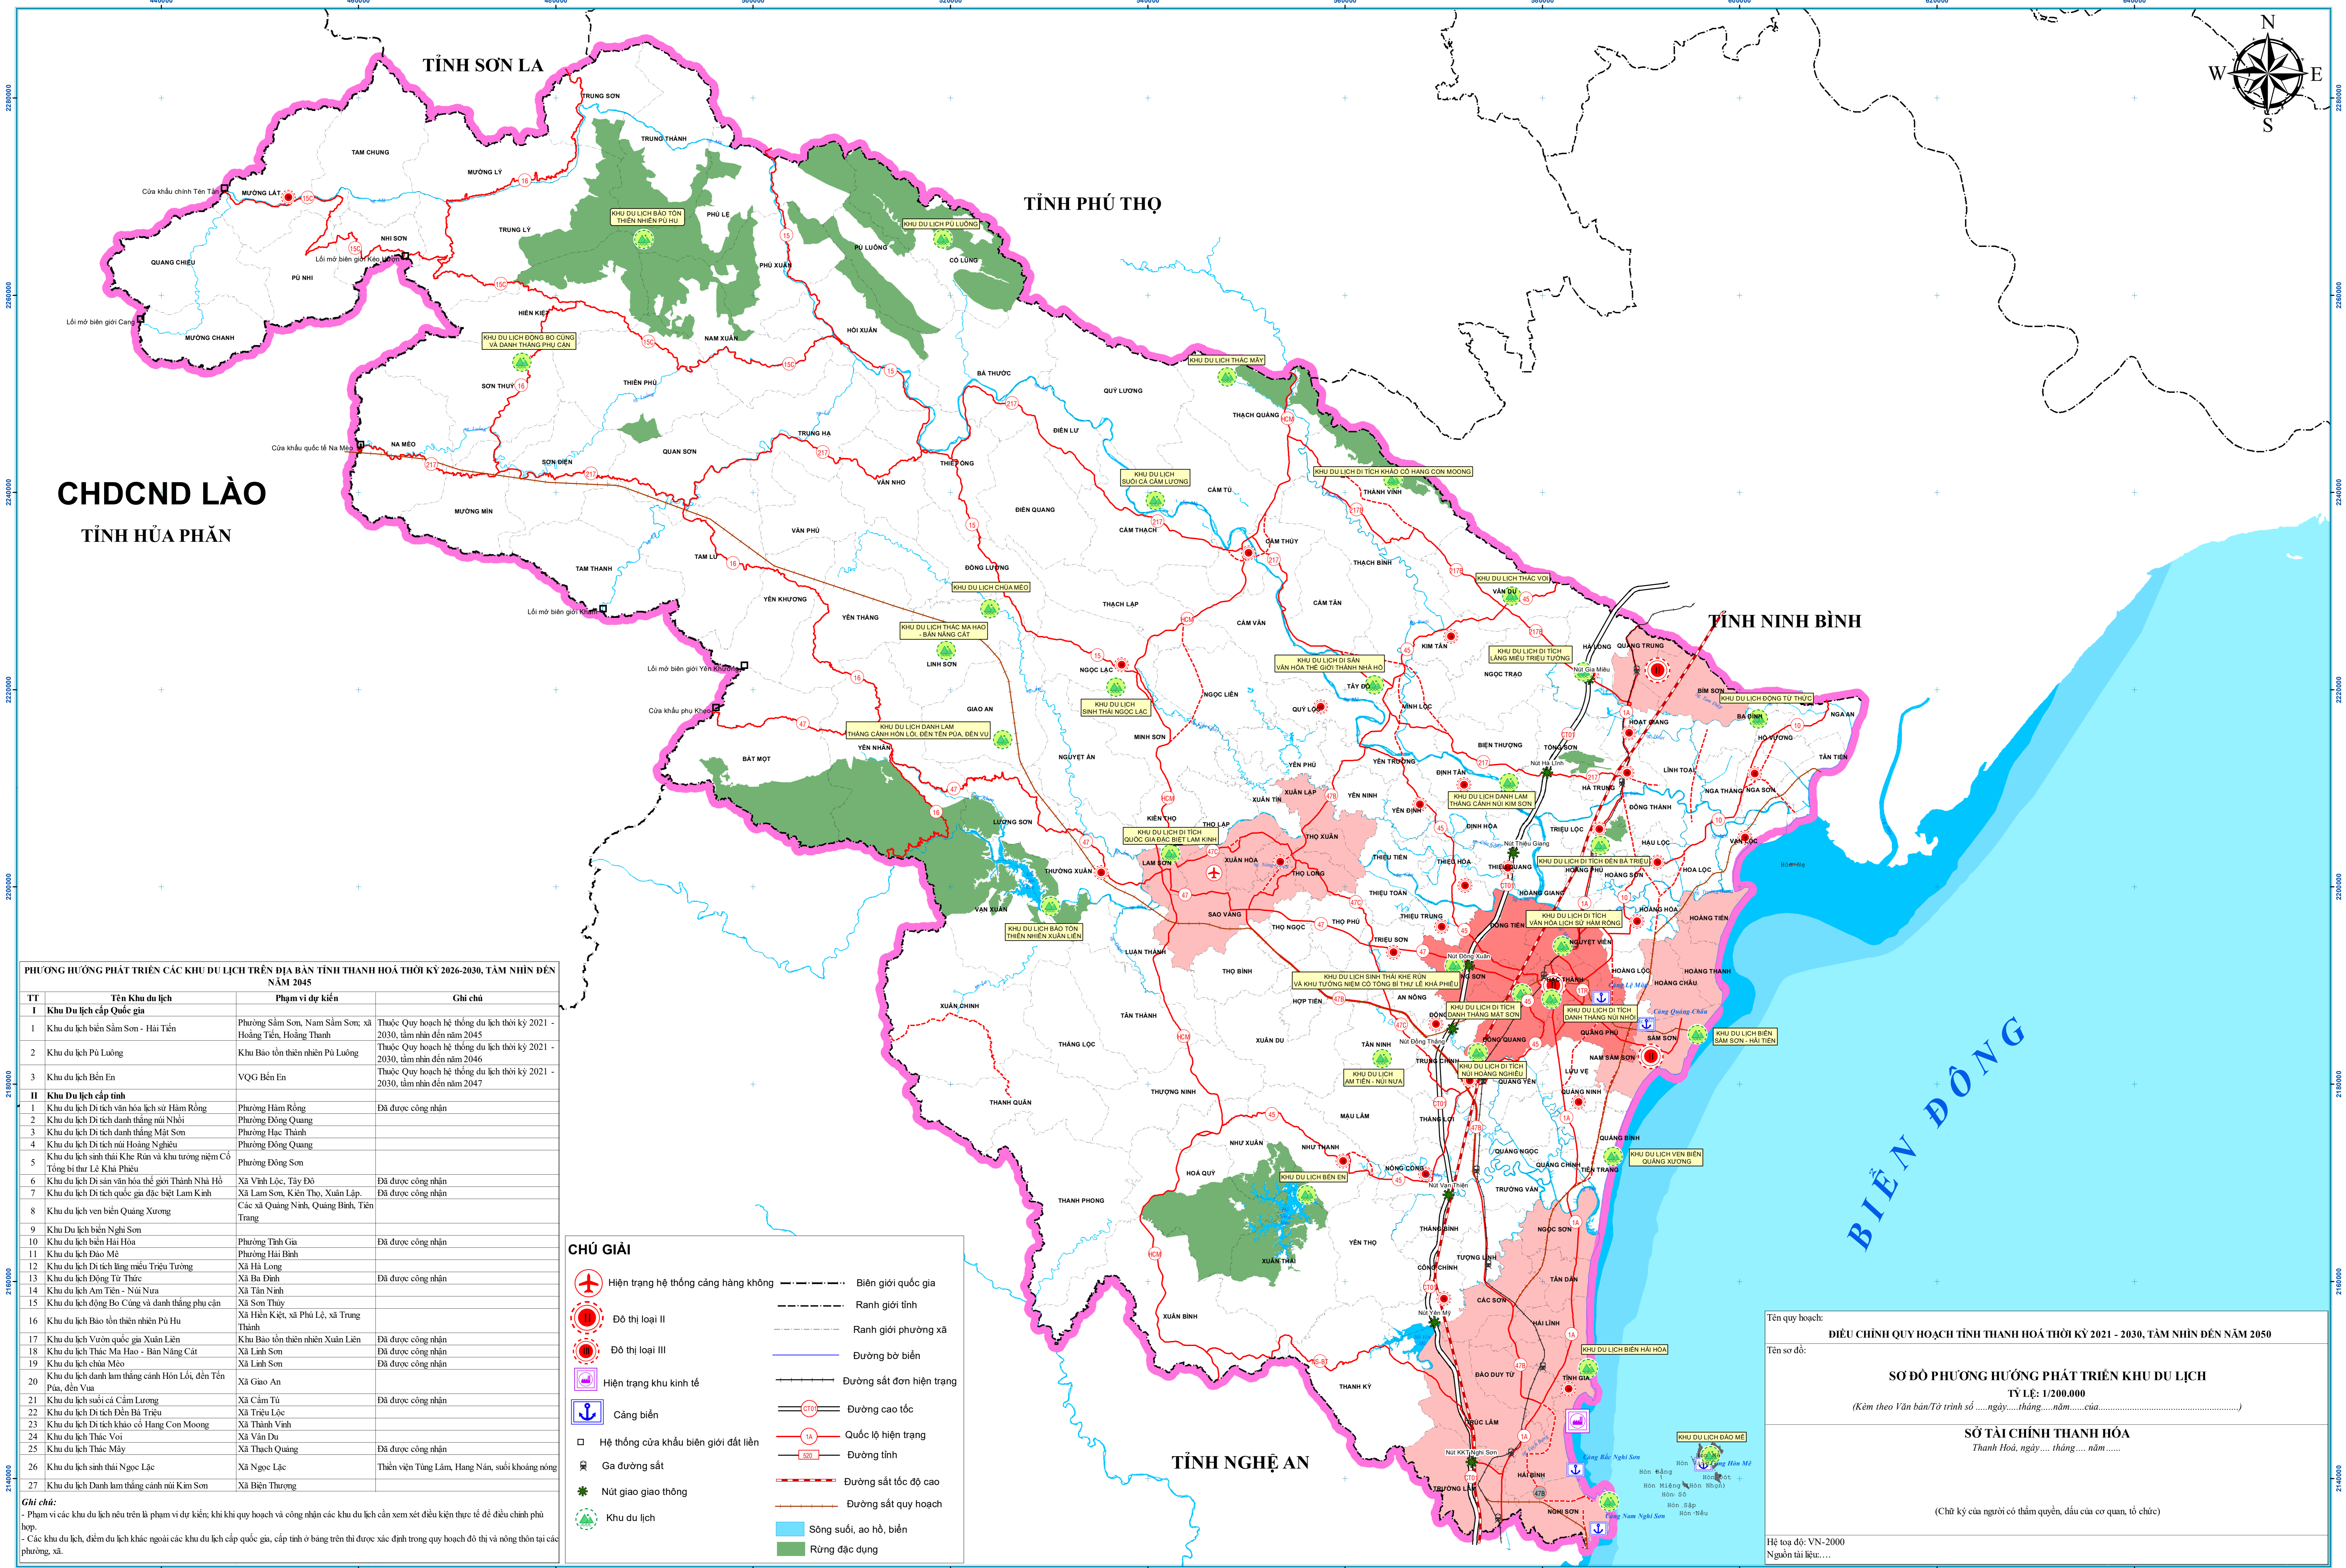

ĐIỀU CHỈNH QUY HOẠCH TỈNH THỜI KỲ 2021 - 2030, TẦM NHÌN ĐẾN NĂM 2050
SƠ ĐỒ PHƯƠNG HƯỚNG PHÁT TRIỂN KHU DU LỊCH

PHƯƠNG HƯỚNG PHÁT TRIỂN CÁC KHU DU LỊCH TRÊN ĐỊA BÀN TỈNH THANH HOÁ THỜI KỲ 2026-2030, TẦM NHÌN ĐẾN NĂM 2045

TT	Tên Khu du lịch	Phạm vi dự kiến	Chú chú
I Khu Du lịch cấp Quốc gia			
1	Khu du lịch biển Sầm Sơn - Hải Tiến	Phường Sầm Sơn, Nam Sầm Sơn, xã Hoàng Tiến, Hoàng Thành	Thuộc Quy hoạch hệ thống du lịch thời kỳ 2021 - 2030, tầm nhìn đến năm 2045
2	Khu du lịch Pù Luông	Khu Bảo tồn thiên nhiên Pù Luông	Thuộc Quy hoạch hệ thống du lịch thời kỳ 2021 - 2030, tầm nhìn đến năm 2046
3	Khu du lịch Bến En	VQG Bến En	Thuộc Quy hoạch hệ thống du lịch thời kỳ 2021 - 2030, tầm nhìn đến năm 2047
II Khu Du lịch cấp tỉnh			
1	Khu du lịch Di tích văn hóa lịch sử Hàm Rồng	Phường Hàm Rồng	Đã được công nhận
2	Khu du lịch Di tích danh thắng núi Nhồi	Phường Đông Quang	
3	Khu du lịch Di tích danh thắng Mát Sơn	Phường Hạc Thành	
4	Khu du lịch Di tích núi Hoàng Nghiêu	Phường Đông Quang	
5	Khu du lịch sinh thái Khe Rùn và khu trưng niệm Cố Tổng bí thư Lê Khả Phiêu	Phường Đông Sơn	
6	Khu du lịch Di sản văn hóa thế giới Thành Nhà Hồ	Xã Vĩnh Lộc, Tây Đô	Đã được công nhận
7	Khu du lịch Di tích quốc gia đặc biệt Lam Kinh	Xã Lam Sơn, Kiến Thọ, Xuân Lập	Đã được công nhận
8	Khu du lịch ven biển Quảng Xương	Các xã Quảng Ninh, Quảng Bình, Tiến Trạng	
9	Khu Du lịch biển Nghi Sơn		Đã được công nhận
10	Khu du lịch biển Hải Hóa	Phường Tĩnh Gia	
11	Khu du lịch Đảo Mê	Phường Hải Bình	
12	Khu du lịch Di tích lăng miếu Triệu Tường	Xã Hà Long	
13	Khu du lịch Động Tử Thúc	Xã Ba Đình	Đã được công nhận
14	Khu du lịch Am Tiên - Núi Nưa	Xã Tân Ninh	
15	Khu du lịch Đền Bô Công và danh thắng phụ cận	Xã Sơn Thủy	
16	Khu du lịch Bảo tồn thiên nhiên Pù Hu	Xã Hiền Kiệt, xã Phú Lê, xã Trưng Thành	
17	Khu du lịch Vườn quốc gia Xuân Liên	Khu Bảo tồn thiên nhiên Xuân Liên	Đã được công nhận
18	Khu du lịch Thác Ma Hào - Bản Nặng Cát	Xã Linh Sơn	Đã được công nhận
19	Khu du lịch chùa Mèo	Xã Linh Sơn	Đã được công nhận
20	Khu du lịch danh lam thắng cảnh Hòn Lôi, đền Tền Pias, đền Vua	Xã Giao An	
21	Khu du lịch suối cá Cẩm Lương	Xã Cẩm Tú	Đã được công nhận
22	Khu du lịch Di tích Đền Bà Triệu	Xã Triệu Lộc	
23	Khu du lịch Di tích khảo cổ Hang Con Moong	Xã Thạch Vinh	
24	Khu du lịch Thác Voi	Xã Vân Du	
25	Khu du lịch Thác Mây	Xã Thạch Quáng	Đã được công nhận
26	Khu du lịch sinh thái Ngọc Lạc	Xã Ngọc Lạc	Thiên văn Tùng Lâm, Hang Nán, suối khoáng nóng
27	Khu du lịch Danh lam thắng cảnh núi Kim Sơn	Xã Bện Thượng	

Ghi chú:
- Phạm vi các khu du lịch nêu trên là phạm vi dự kiến; khi khi quy hoạch và công nhận các khu du lịch cần xem xét điều kiện thực tế để điều chỉnh phù hợp.
- Các khu du lịch, điểm du lịch khác ngoài các khu du lịch cấp quốc gia, cấp tỉnh ở bảng trên thì được xác định trong quy hoạch đô thị và nông thôn tại các phường, xã.

CHÚ GIẢI

- Hiện trạng hệ thống cảng hàng không
- Đô thị loại II
- Đô thị loại III
- Hiện trạng khu kinh tế
- Cảng biển
- Hệ thống cửa khẩu biên giới đất liền
- Ga đường sắt
- Nút giao thông
- Khu du lịch
- Biên giới quốc gia
- Ranh giới tỉnh
- Ranh giới phường xã
- Đường bờ biển
- Đường sắt đơn hiện trạng
- Đường cao tốc
- Quốc lộ hiện trạng
- Đường tỉnh
- Đường sắt tốc độ cao
- Đường sắt quy hoạch
- Sông suối, ao hồ, biển
- Rừng đặc dụng