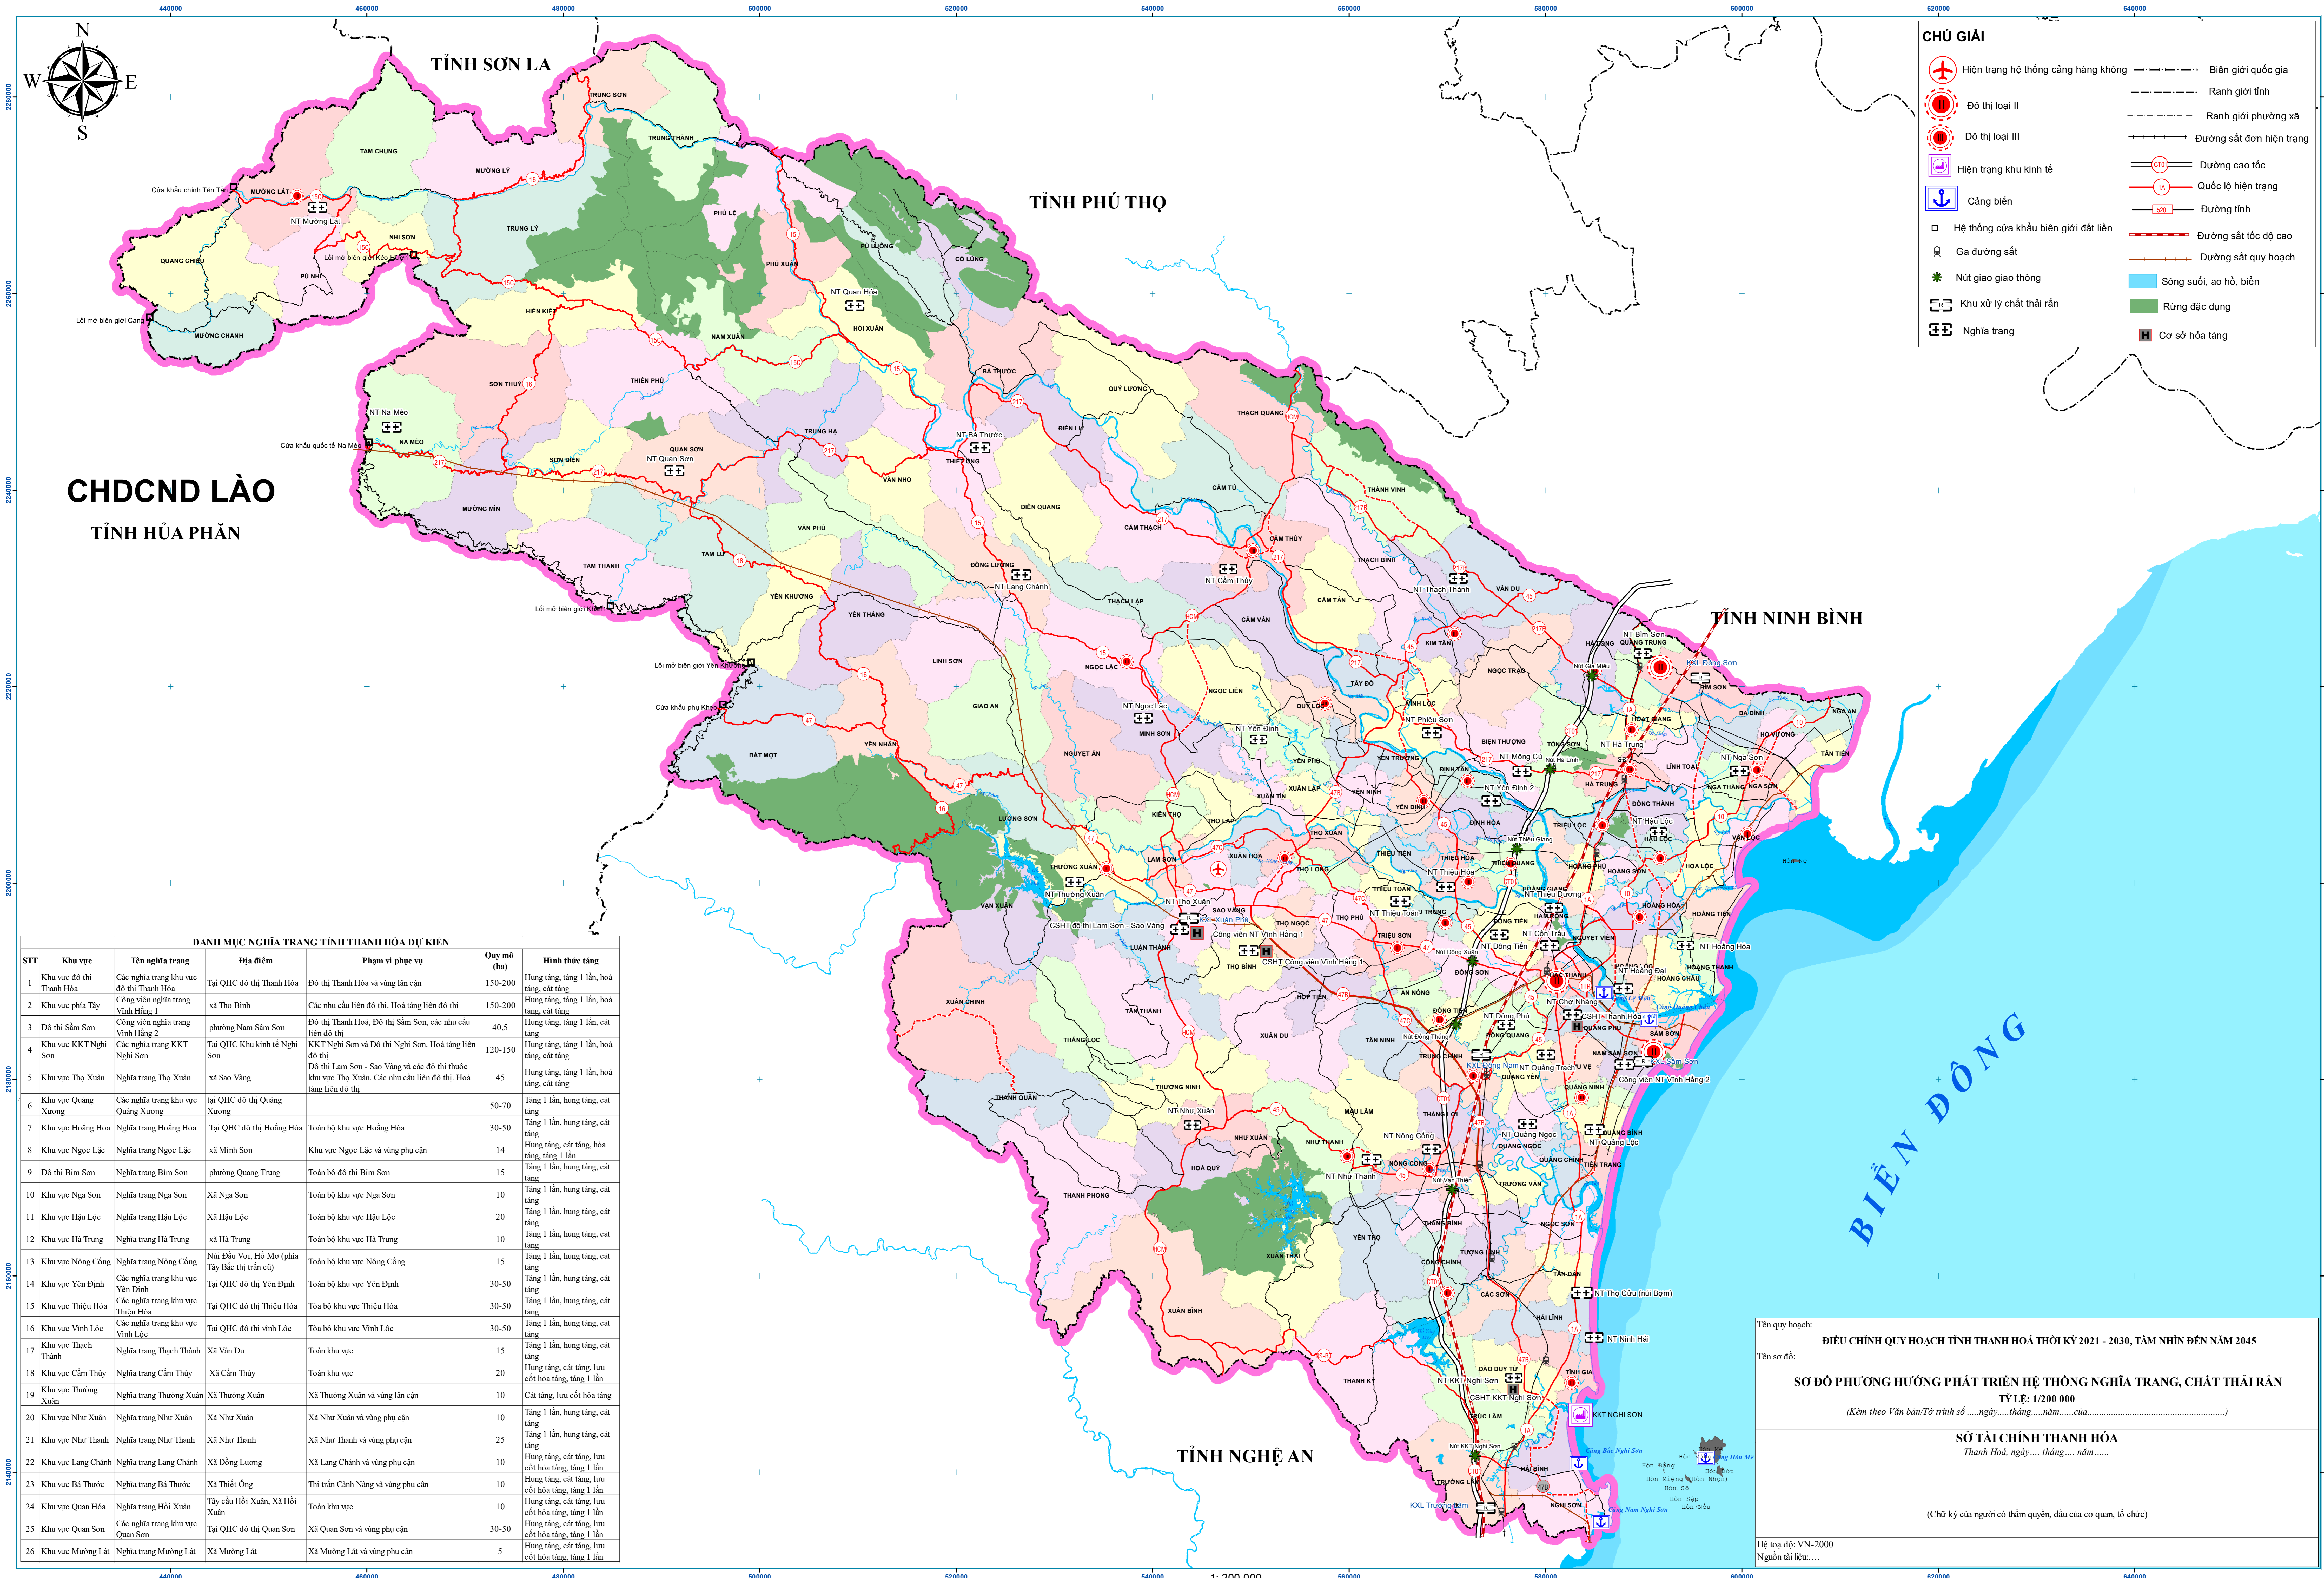

ĐIỀU CHỈNH QUY HOẠCH TỈNH THỜI KỲ 2021 - 2030, TẦM NHÌN ĐẾN NĂM 2050
SƠ ĐỒ PHƯƠNG HƯỚNG PHÁT TRIỂN HỆ THỐNG NGHĨA TRANG, CHẤT THẢI RẮN

CHÚ GIẢI

- Hiện trạng hệ thống cảng hàng không
- Đô thị loại II
- Đô thị loại III
- Hiện trạng khu kinh tế
- Cảng biển
- Hệ thống cửa khẩu biên giới đất liền
- Ga đường sắt
- Nút giao thông
- Khu xử lý chất thải rắn
- Nghĩa trang
- Biên giới quốc gia
- Ranh giới tỉnh
- Ranh giới phường xã
- Đường sắt đơn hiện trạng
- Đường cao tốc
- Quốc lộ hiện trạng
- Đường tỉnh
- Đường sắt tốc độ cao
- Đường sắt quy hoạch
- Sông suối, ao hồ, biển
- Rừng đặc dụng
- Cơ sở hỏa táng

Tên quy hoạch: **ĐIỀU CHỈNH QUY HOẠCH TỈNH THANH HOÁ THỜI KỲ 2021 - 2030, TẦM NHÌN ĐẾN NĂM 2045**

Tên sơ đồ: **SƠ ĐỒ PHƯƠNG HƯỚNG PHÁT TRIỂN HỆ THỐNG NGHĨA TRANG, CHẤT THẢI RẮN**
 TỶ LỆ: 1/200 000
 (Kèm theo Văn bản/Tờ trình sốtháng.....năm.....của.....)