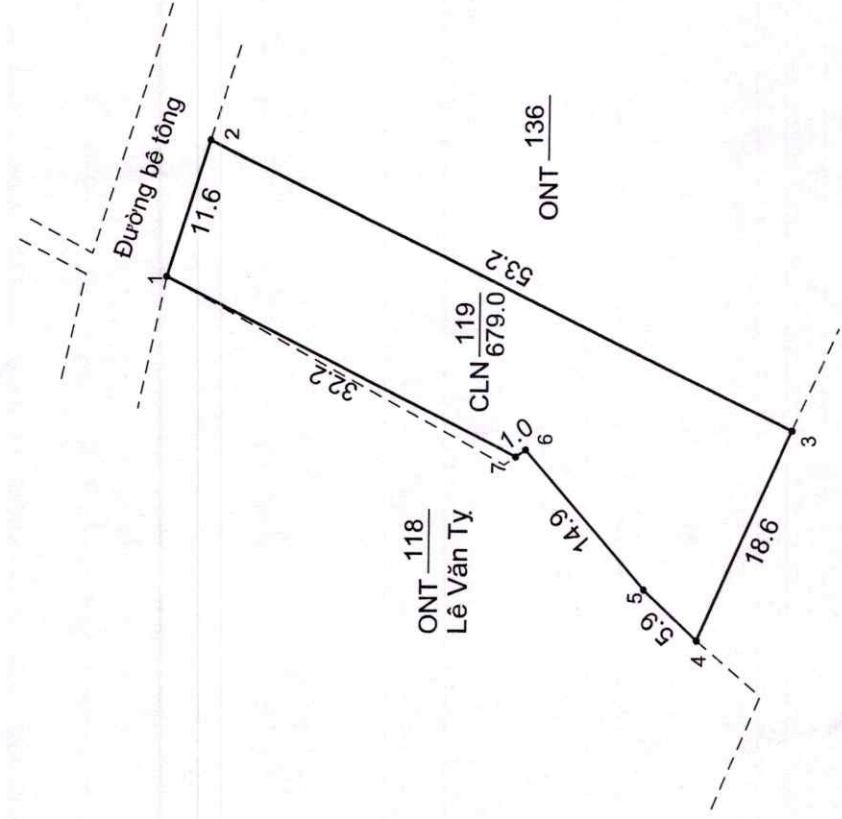

2228
700

2228
700

SƠ ĐỒ THỪA ĐẤT

ĐO ĐẠC CHÍNH LÝ THỪA ĐẤT

(Phục vụ đăng ký đất đai, cấp GCN QSD đất)

Số: **782** / ĐĐCL - 2026
Tỷ lệ: 1/1000

Chủ sử dụng ông (bà): **Lê Văn Cường**

Đo đạc chính lý thửa đất số: 119 tờ Bản đồ địa chính số: 18

Xã Thủy Sơn (cũ) nay là xã Ngọc Lặc - tỉnh Thanh Hóa

Tỷ lệ Bản đồ: 1/2000, đo vẽ năm: 2006

Diện tích thửa đất: 679.0 m²