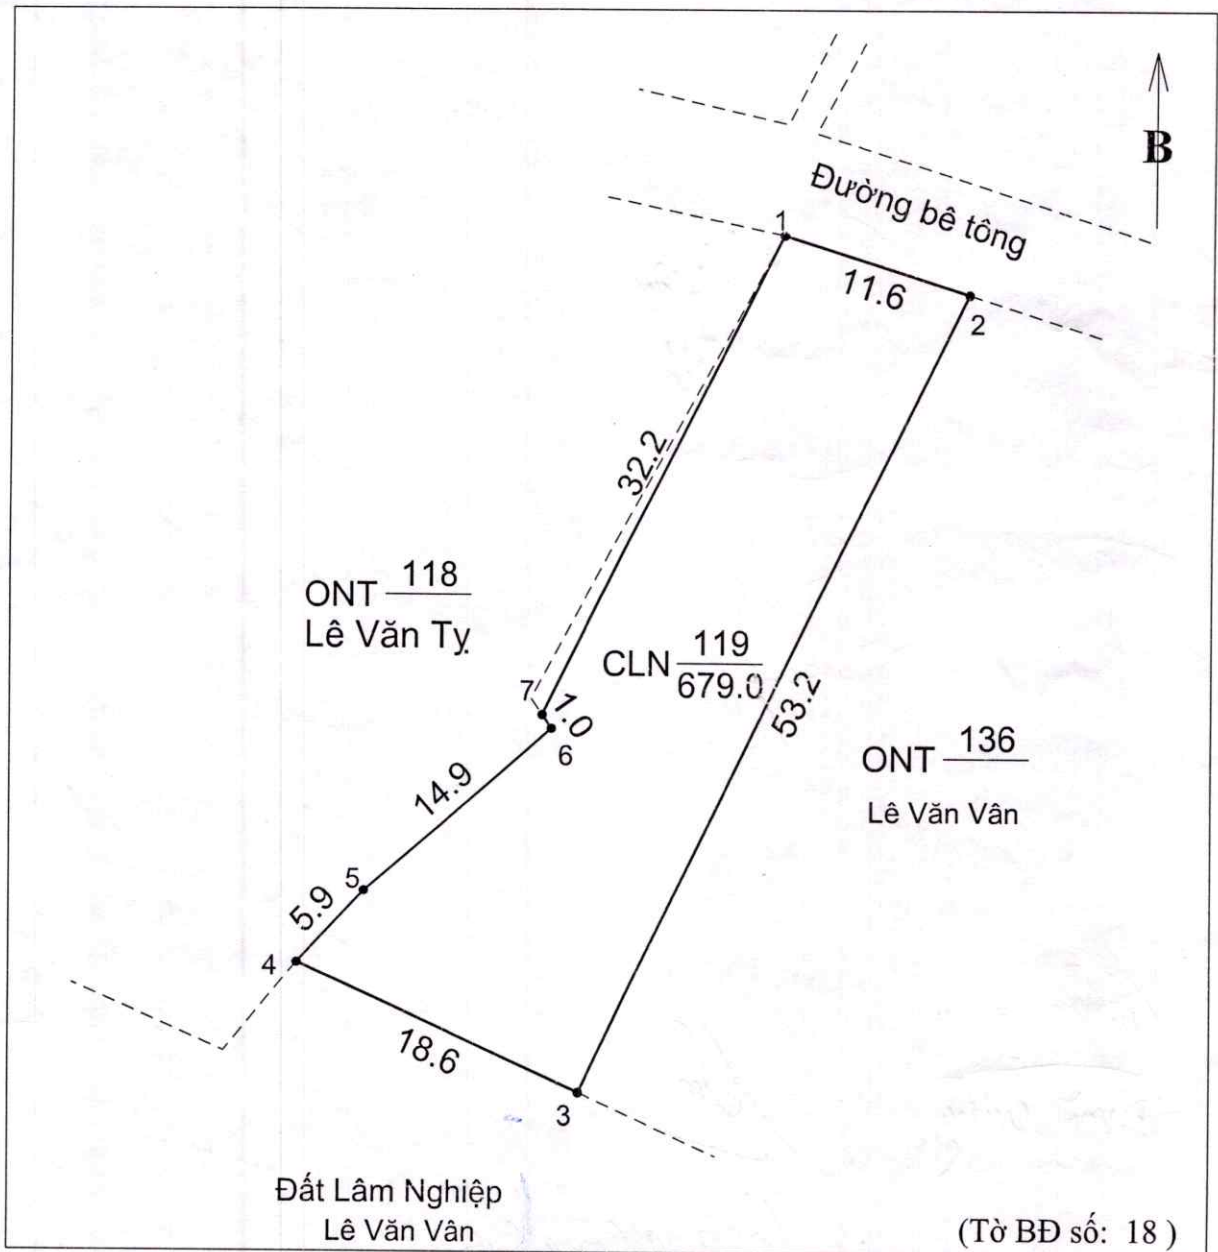

CỘNG HOÀ XÃ HỘI CHỦ NGHĨA VIỆT NAM
Độc lập - Tự do - Hạnh phúc

BẢN MÔ TẢ

RANH GIỚI, MỐC GIỚI THỬA ĐẤT

Ngày 5 tháng 5 năm 2026 Chi nhánh văn phòng đăng ký đất đai Ngọc Lặc cùng với các bên liên quan và người dẫn đạc tiến hành xác định ranh giới, mốc giới thửa đất tại thực địa của (ông, bà, đơn vị): Lê Văn Cường
Đang sử dụng đất tại: Thôn Trung Sơn, xã Thúy Sơn (cũ) nay là xã Ngọc Lặc, tỉnh Thanh Hóa
Sau khi xem xét hiện trạng về sử dụng đất và ý kiến thống nhất của những người sử dụng đất liền kề, chi nhánh văn phòng đăng ký đất đai Ngọc Lặc đã xác định ranh giới, mốc giới sử dụng đất và lập bản mô tả ranh giới, mốc giới sử dụng đất như sau:

SƠ HỌA RANH GIỚI, MỐC GIỚI THỬA ĐẤT

MÔ TẢ CHI TIẾT MỐC GIỚI, RANH GIỚI THỬA ĐẤT

Người sử dụng đất hoặc chủ quản lý đất liền kề ký xác nhận ranh giới, mốc giới sử dụng đất:

STT	Tên người sử dụng đất, chủ quản lý đất liền kề ^(*)	Đồng ý (Ký tên)	STT	Tên người sử dụng đất, chủ quản lý đất liền kề ^(*)	Đồng ý (Ký tên)
1	Lê Văn Vân	<i>Vân</i>	9		
2	Lê Văn Ty	<i>Ty</i>	10		
3			11		
4			12		
5			13		
6			14		
7			15		
8			16		

Số: **782** / ĐĐCL - 2026
Tỷ lệ: 1/1000

Chủ sử dụng ông (bà): **Lê Văn Cường**

Đo đạc chính lý thửa đất số: 119 tờ Bản đồ địa chính số: 18

Xã Thủy Sơn (cũ) nay là xã Ngọc Lặc - tỉnh Thanh Hóa

Tỷ lệ Bản đồ: 1/2000, đo vẽ năm: 2006

Diện tích thửa đất: 679.0 m²

GHI CHÚ:

- Ranh giới thửa đất được xác định theo hiện trạng sử dụng được các bên liên quan thống nhất tại thực địa.
- - - Nền Bản đồ địa chính Xã Thủy Sơn (cũ) nay là xã Ngọc Lặc, thành lập năm 2006