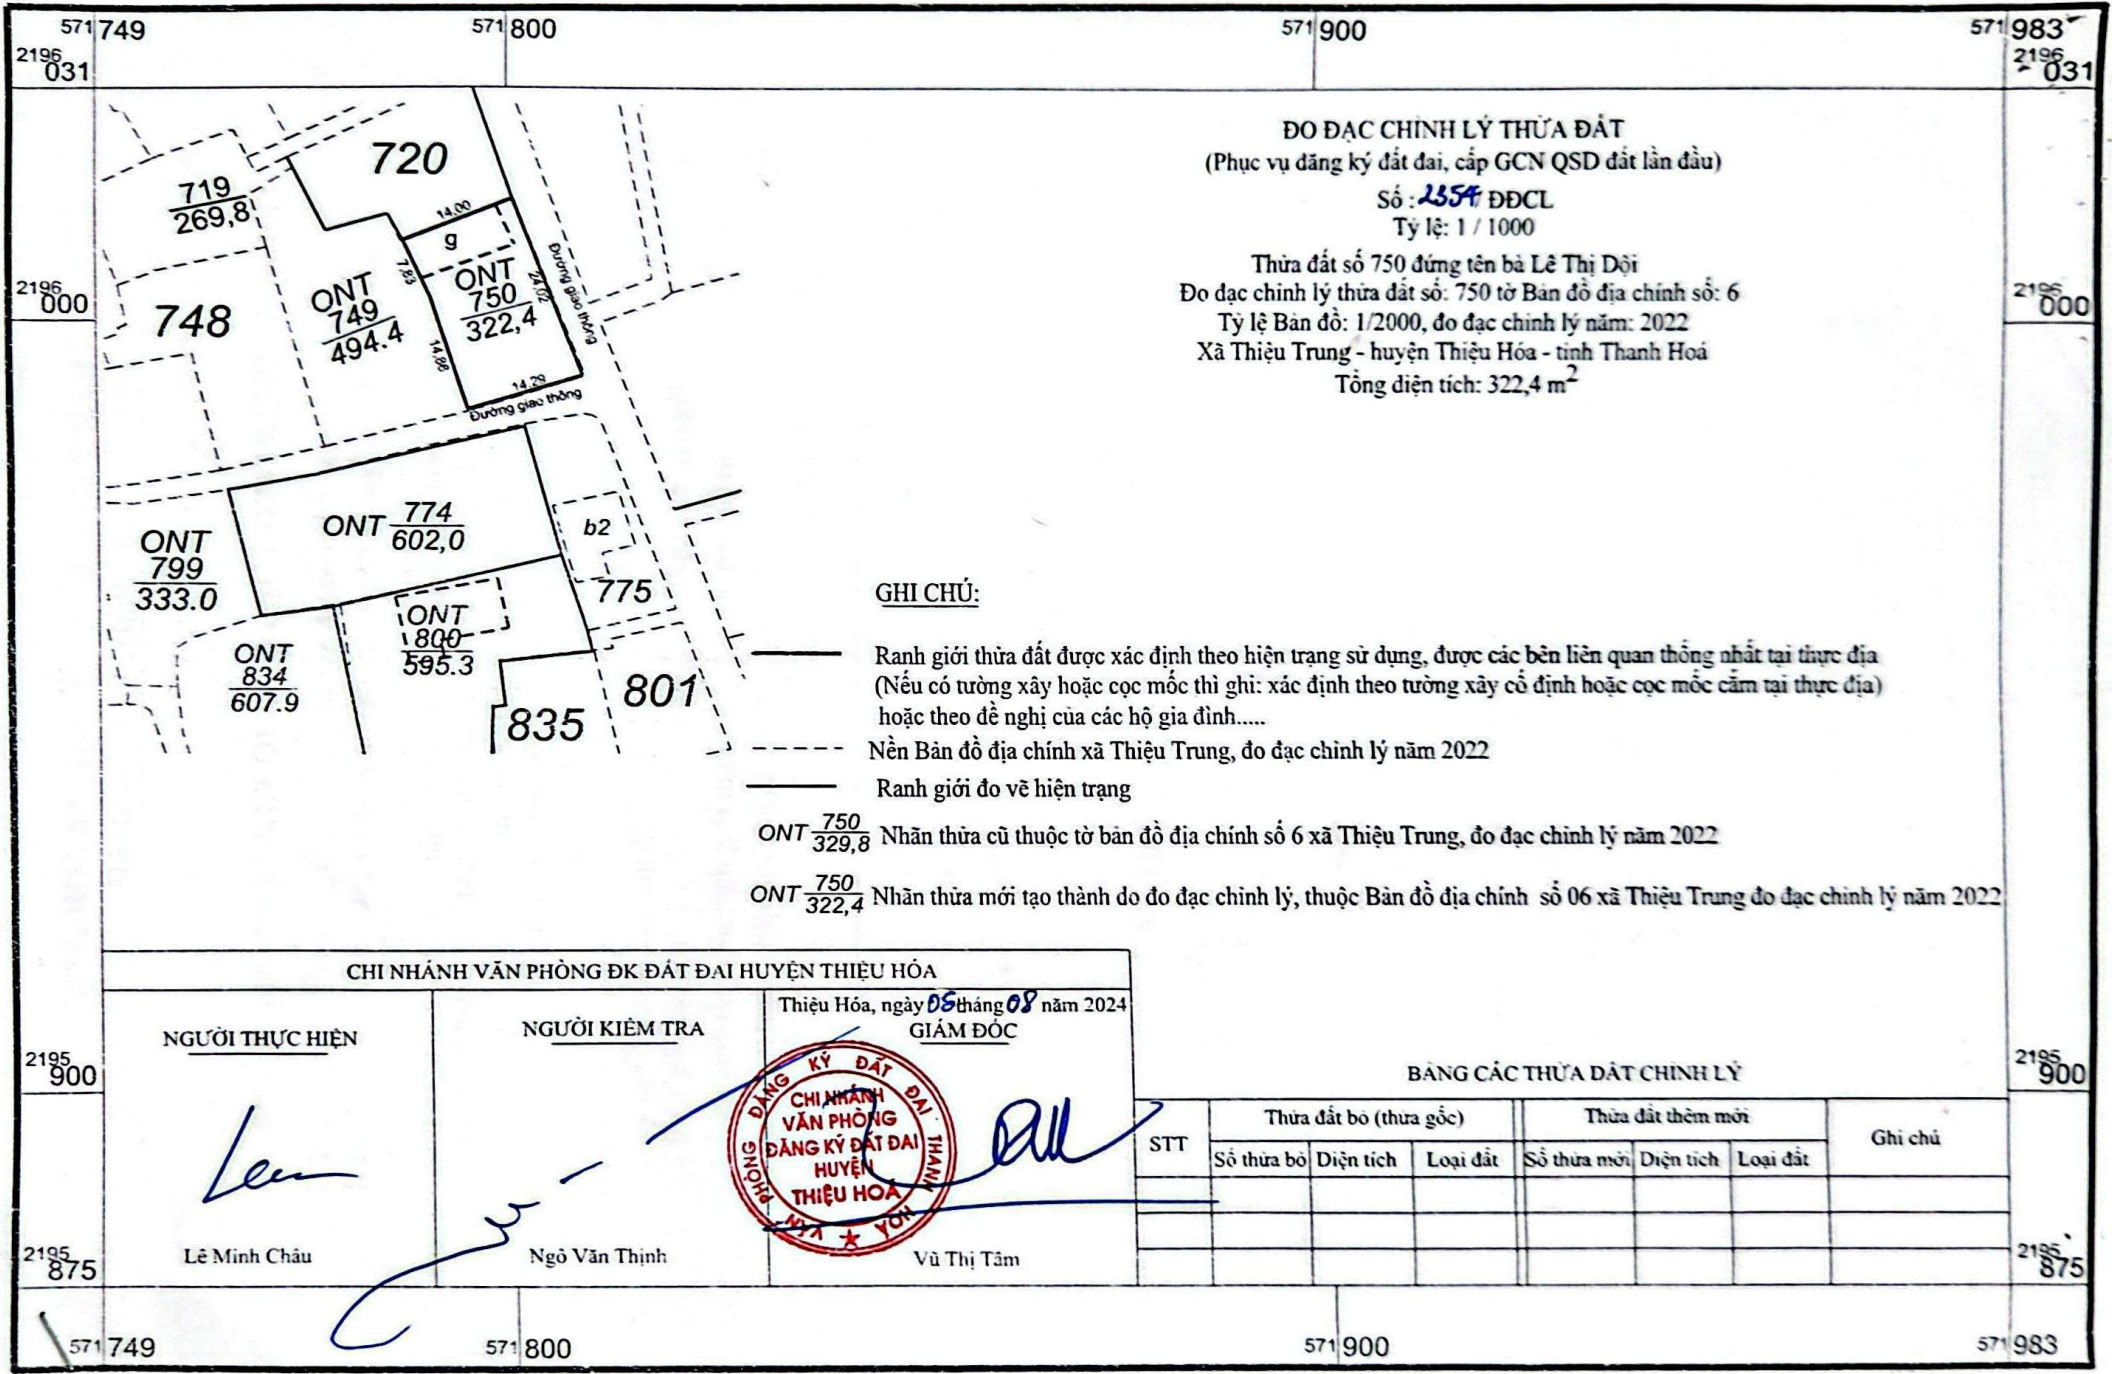

4. Giấy tờ liên quan đến nội dung biến động nộp kèm theo đơn này gồm có ⁽⁴⁾:

(1) Giấy chứng nhận quyền sử dụng đất; *Đã nộp cấp lại GCN do bị mất*

(2) Tờ khai thuế;

(3) Văn bản thoả thuận cử người đại diện đứng tên;

Lê Thị Dội

ĐO ĐẠC CHÍNH LÝ THỪA ĐẤT
 (Phục vụ đăng ký đất đai, cấp GCN QSD đất lần đầu)
 Số: **2354** ĐĐCL
 Tỷ lệ: 1 / 1000

Thừa đất số 750 đứng tên bà Lê Thị Dội
 Đo đạc chính lý thừa đất số: 750 từ Bản đồ địa chính số: 6
 Tỷ lệ Bản đồ: 1/2000, đo đạc chính lý năm: 2022
 Xã Thiệu Trung - huyện Thiệu Hóa - tỉnh Thanh Hoá
 Tổng diện tích: 322,4 m²

GHI CHÚ:

- Ranh giới thừa đất được xác định theo hiện trạng sử dụng, được các bên liên quan thống nhất tại thực địa (Nếu có tường xây hoặc cọc mốc thì ghi: xác định theo tường xây cố định hoặc cọc mốc cắm tại thực địa) hoặc theo đề nghị của các hộ gia đình.....
- - - - - Nền Bản đồ địa chính xã Thiệu Trung, đo đạc chính lý năm 2022
- Ranh giới đo vẽ hiện trạng
- ONT $\frac{750}{329,8}$ Nhân thừa cũ thuộc tờ bản đồ địa chính số 6 xã Thiệu Trung, đo đạc chính lý năm 2022
- ONT $\frac{750}{322,4}$ Nhân thừa mới tạo thành do đo đạc chính lý, thuộc Bản đồ địa chính số 06 xã Thiệu Trung đo đạc chính lý năm 2022