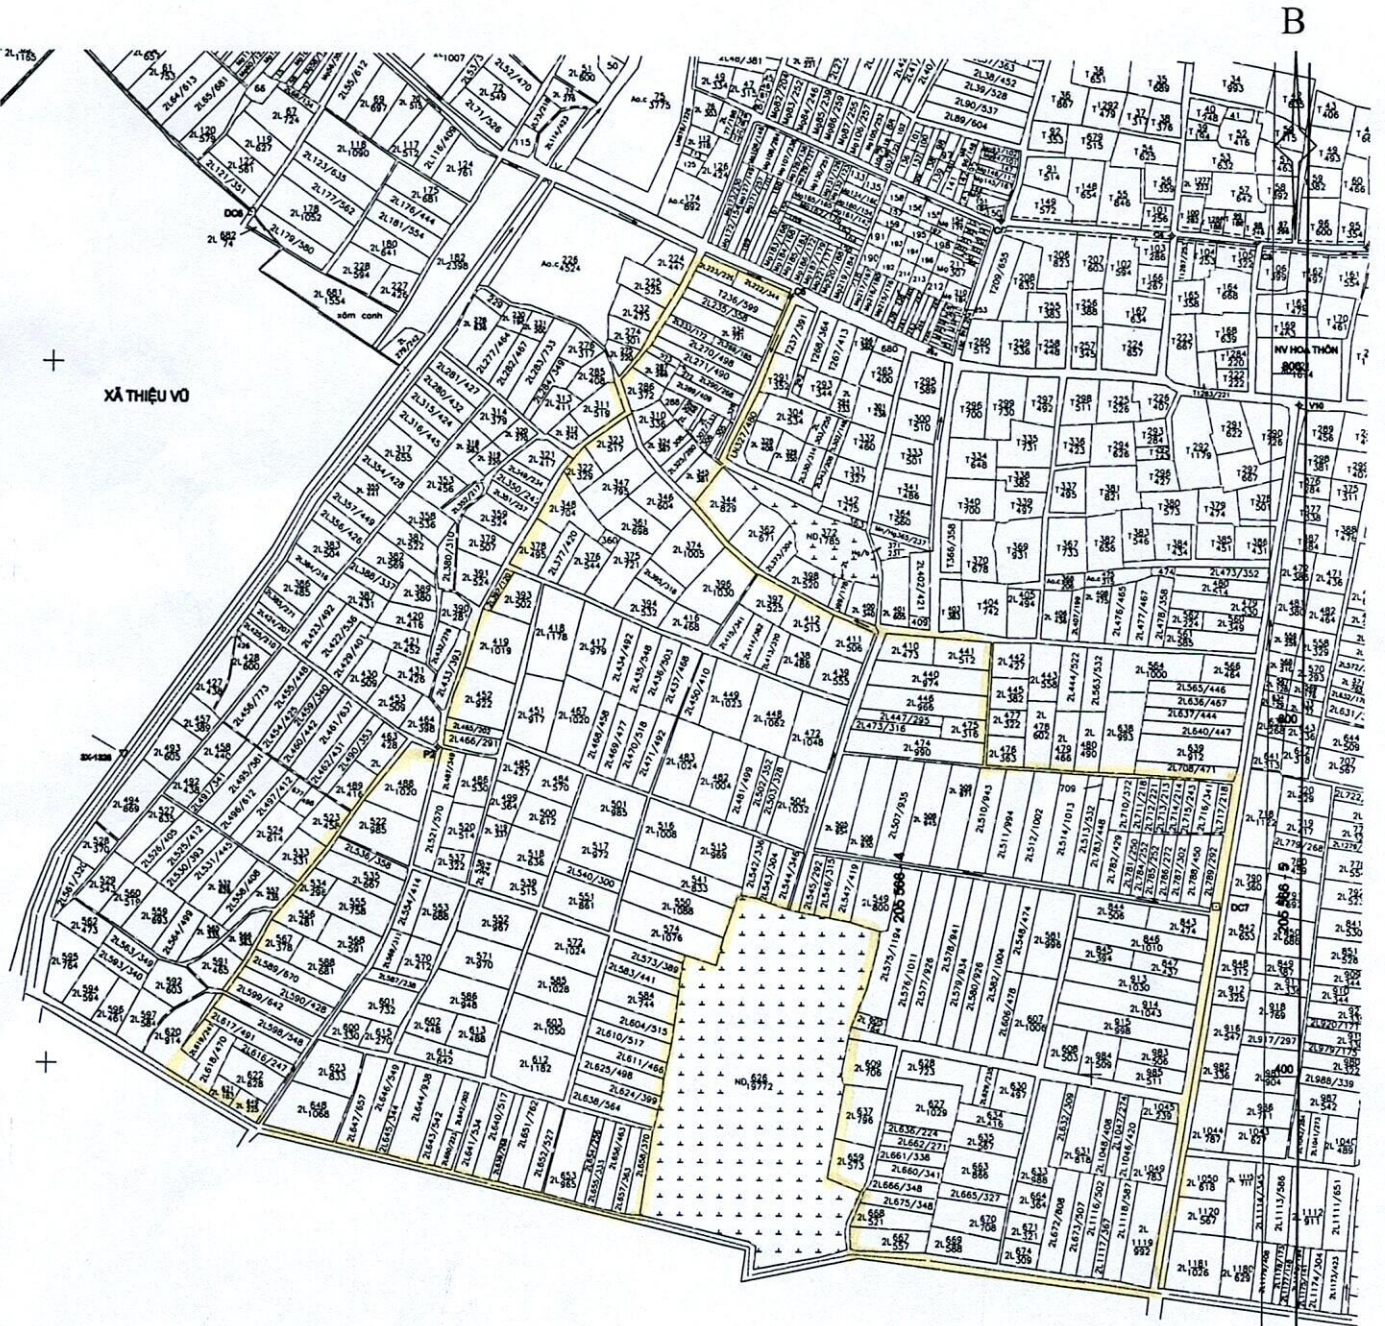

TRÍCH LỤC BẢN ĐỒ ĐỊA CHÍNH XÃ THIỆU THÀNH

Vị trí tại: Khu vực thôn Thành Giang, xã Thiệu Tiên. Trích từ tờ bản đồ địa chính số: 05

(Bản đồ địa chính xã Thiệu Thành năm 2004) (Diện tích: 188.466 m²)

NGƯỜI LẬP

Nguyễn Thị Huệ

KT. CHỦ TỊCH
PHÓ CHỦ TỊCH

Mai Xuân Lưu

TRÍCH LỤC BẢN ĐỒ ĐỊA CHÍNH XÃ THIỆU THÀNH

Vị trí tại: Khu vực thôn Thành Thượng, xã Thiệu Tiên. Trích từ tờ bản đồ địa chính số: 12
(Bản đồ địa chính xã Thiệu Thành năm 2004). Diện tích 160000m²