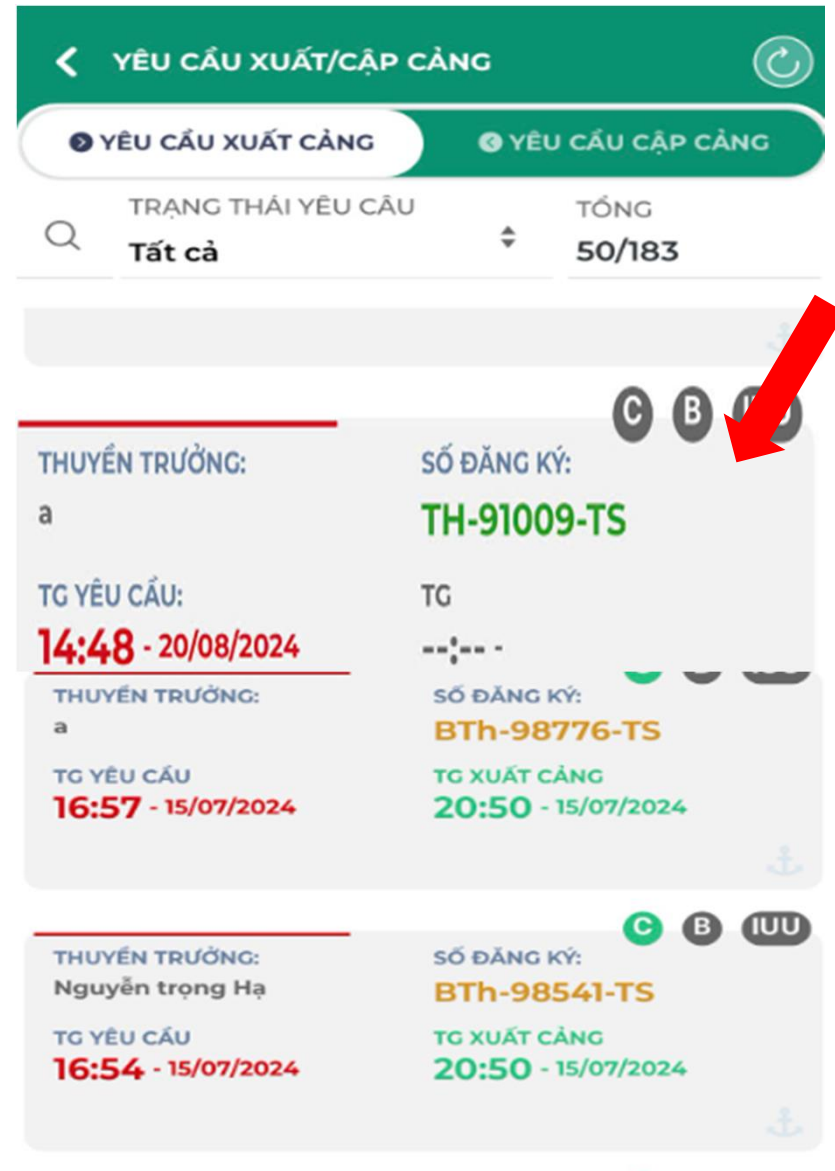

B3 BIÊN PHÒNG XÁC NHẬN XUẤT BẾN

KIỂM TRẢ THÔNG TIN TÀU XUẤT BẾN