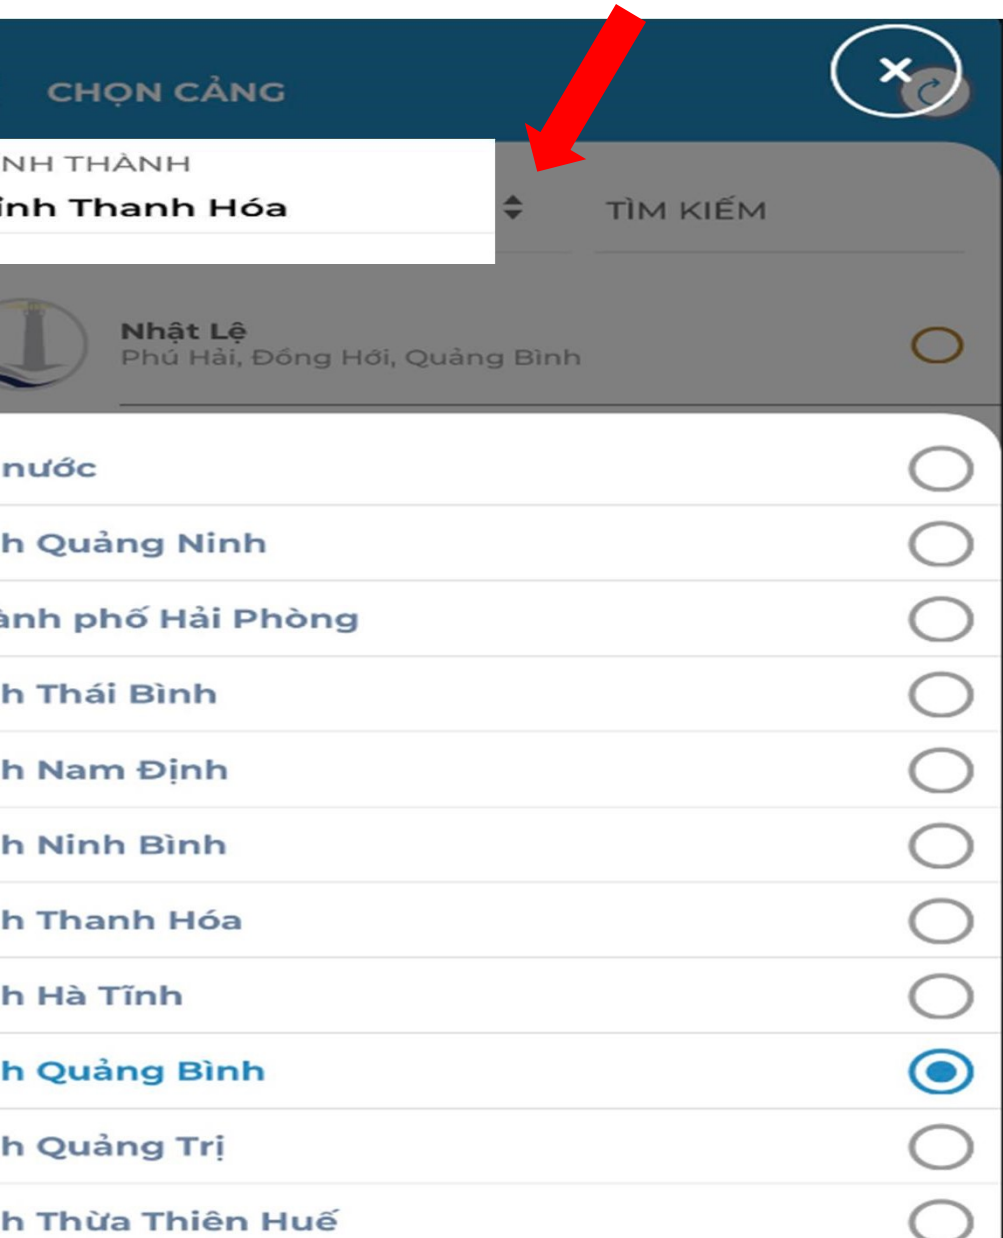

B1 TÀU CÁ YC XUẤT

TÀU CÁ TẠO YC XUẤT CẢNG (CHỌN CẢNG)