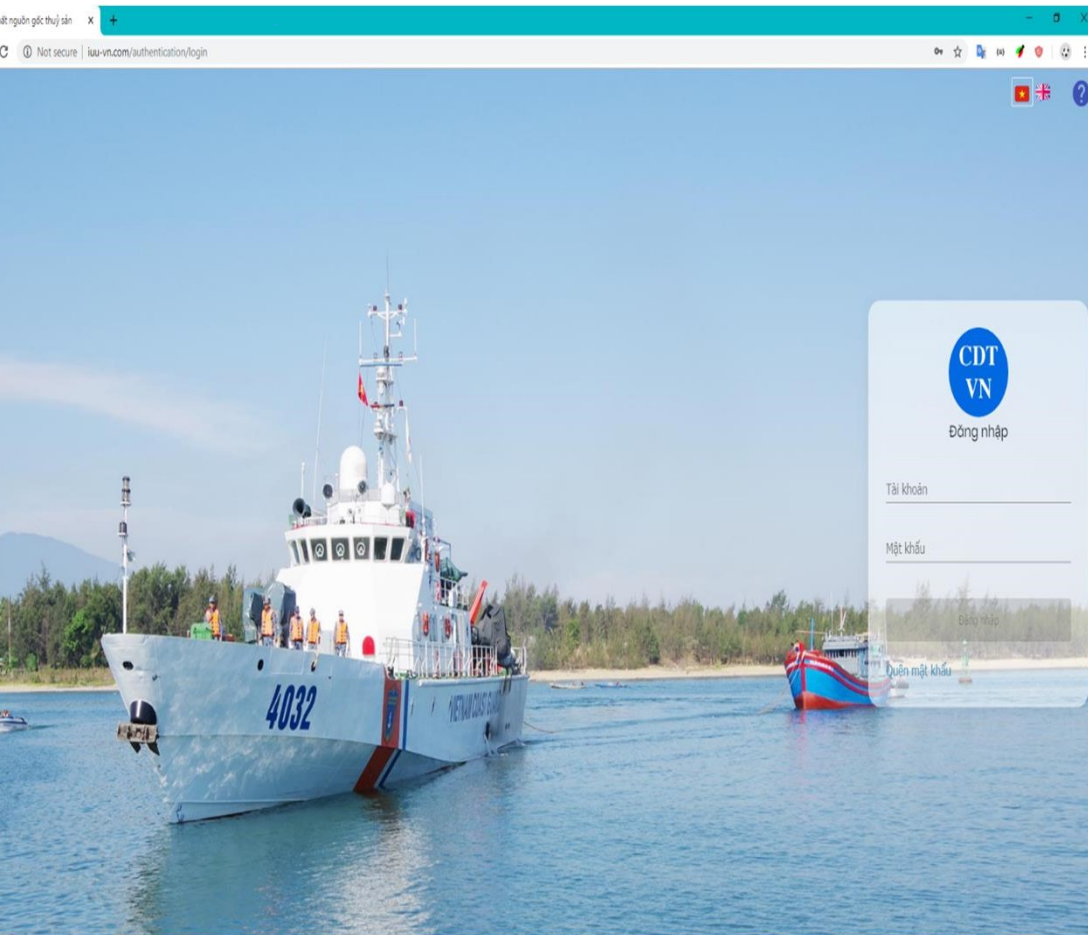

# NỘI DUNG

Giới thiệu  
chung

Cài đặt,  
đăng nhập  
hệ thống

Hướng  
dẫn chi  
tiết

# GIỚI THIỆU CHUNG

**Phiên bản website**

**website:**  
**Cảng cá, Chi cục, Nhà máy**

**Phiên bản App**

**App: Ngư dân, Biên phòng**  
**Cảng cá, Chi cục, Nhà máy**