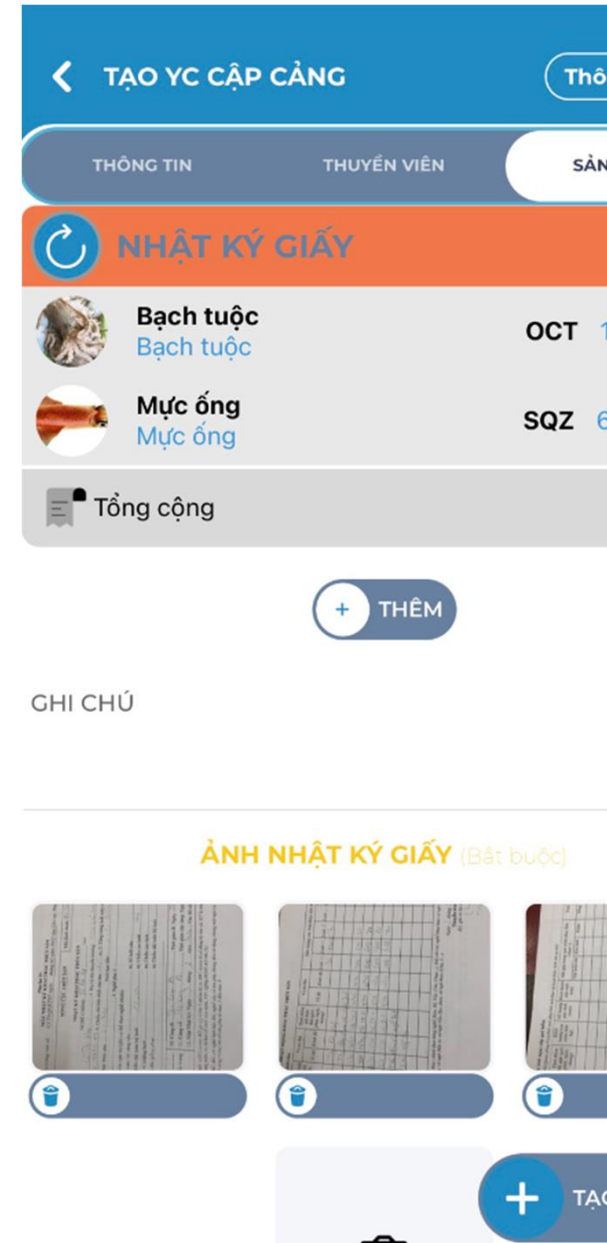

B5 TẠO YÊU CẦU CẬP CẢNG

TÀU CÁ KHAI BÁO SẢN LƯỢNG VÀ GỬI YÊU CẦU