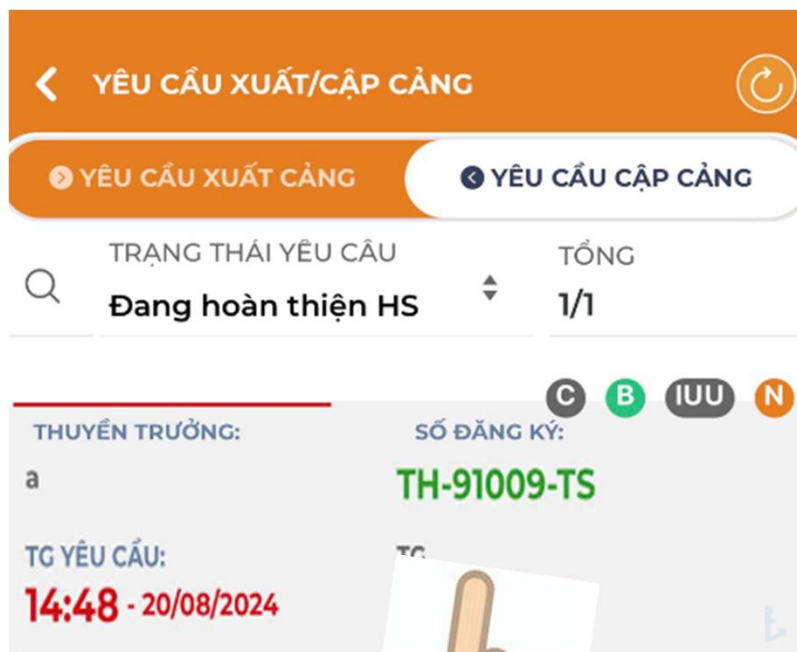

B7 cảng xác nhận cập cảng và xác nhận SL lên bến

Cảng giám sát sản lượng, xác nhận SL thực tế qua cảng