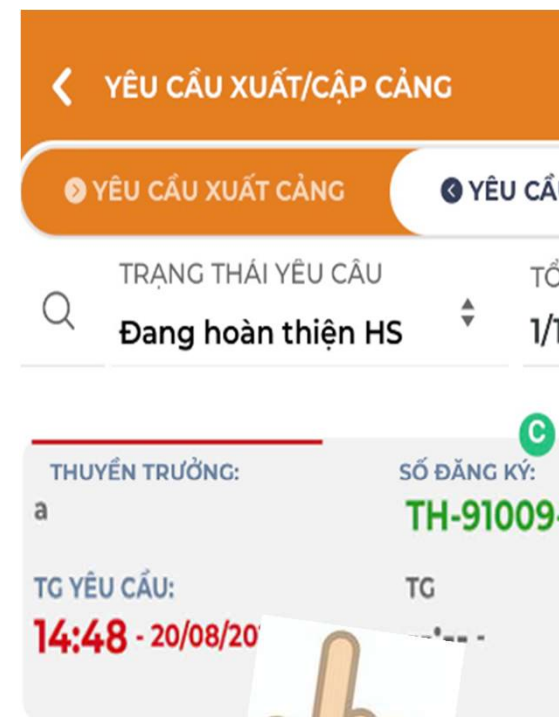

B7 cảng xác nhận cập cảng và xác nhận SL lên bến

Cảng giám sát sản lượng, xác nhận SL thực tế qua cảng