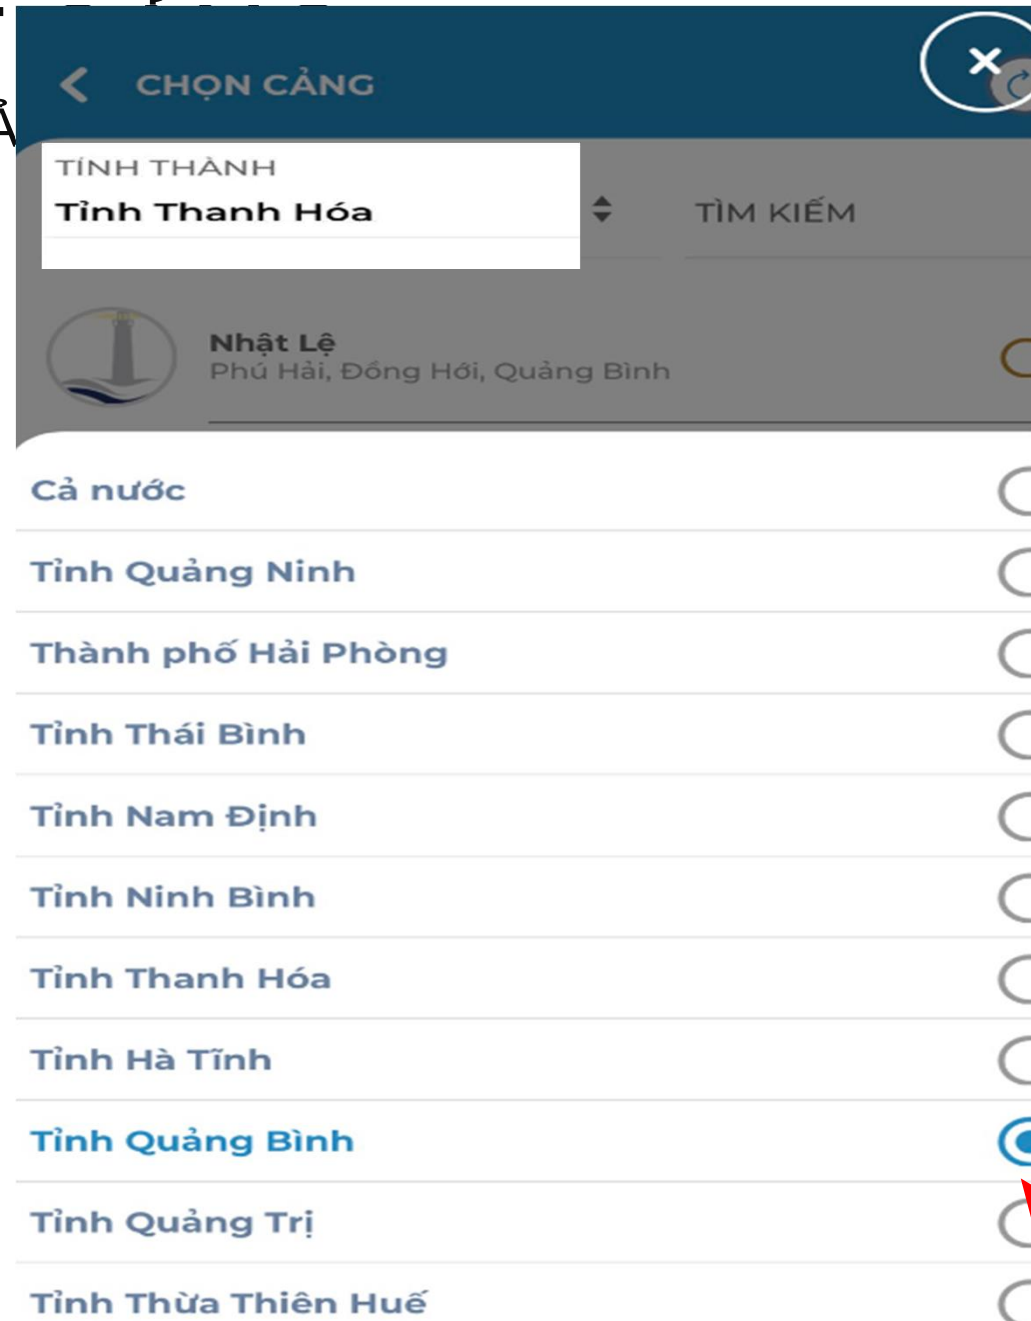

B1 TÀU CÁ YC XUẤT

TÀU CÁ TẠO YC XUẤT CẢNG (CHỌN CẢNG)