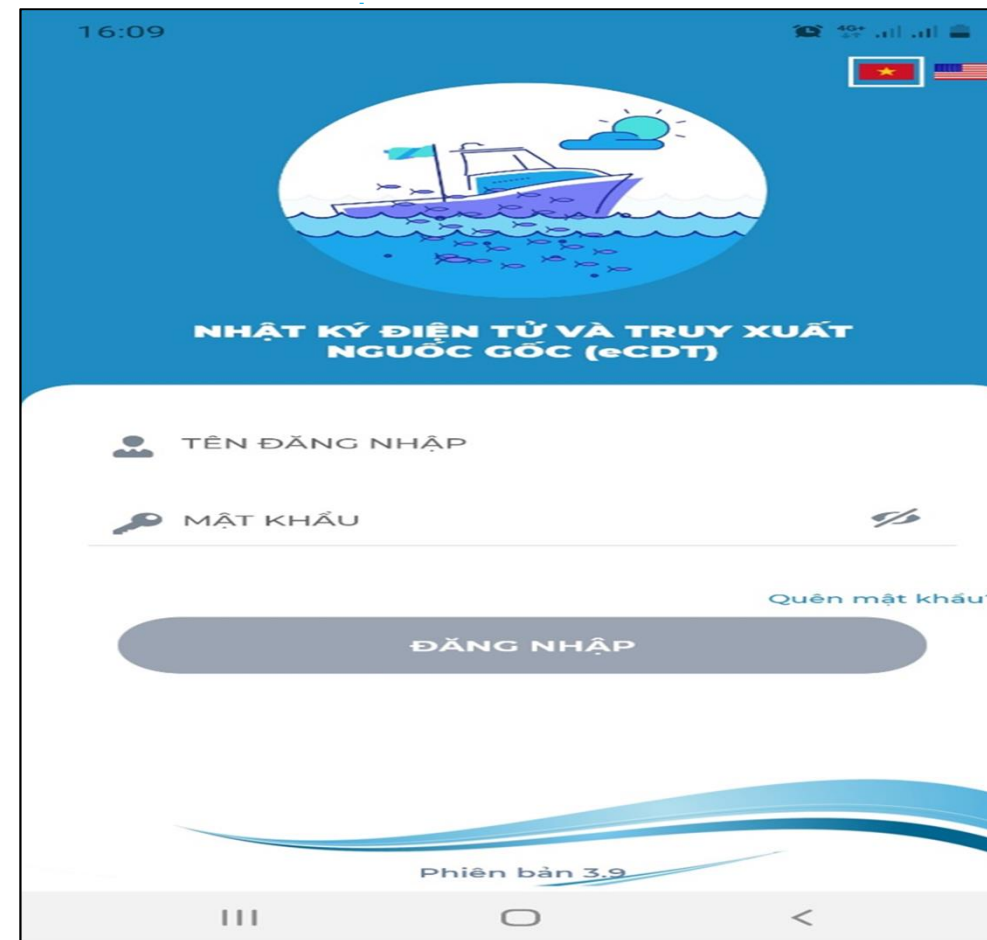

# NỘI DUNG

Giới thiệu  
chung

Cài đặt,  
đăng nhập  
hệ thống

Hướng  
dẫn chi  
tiết

# GIỚI THIỆU CHUNG

**Phiên bản website**

**website:**  
**Cảng cá, Chi cục, Nhà máy**

**Phiên bản App**

**App: Ngư dân, Biên phòng**  
**Cảng cá, Chi cục, Nhà máy**