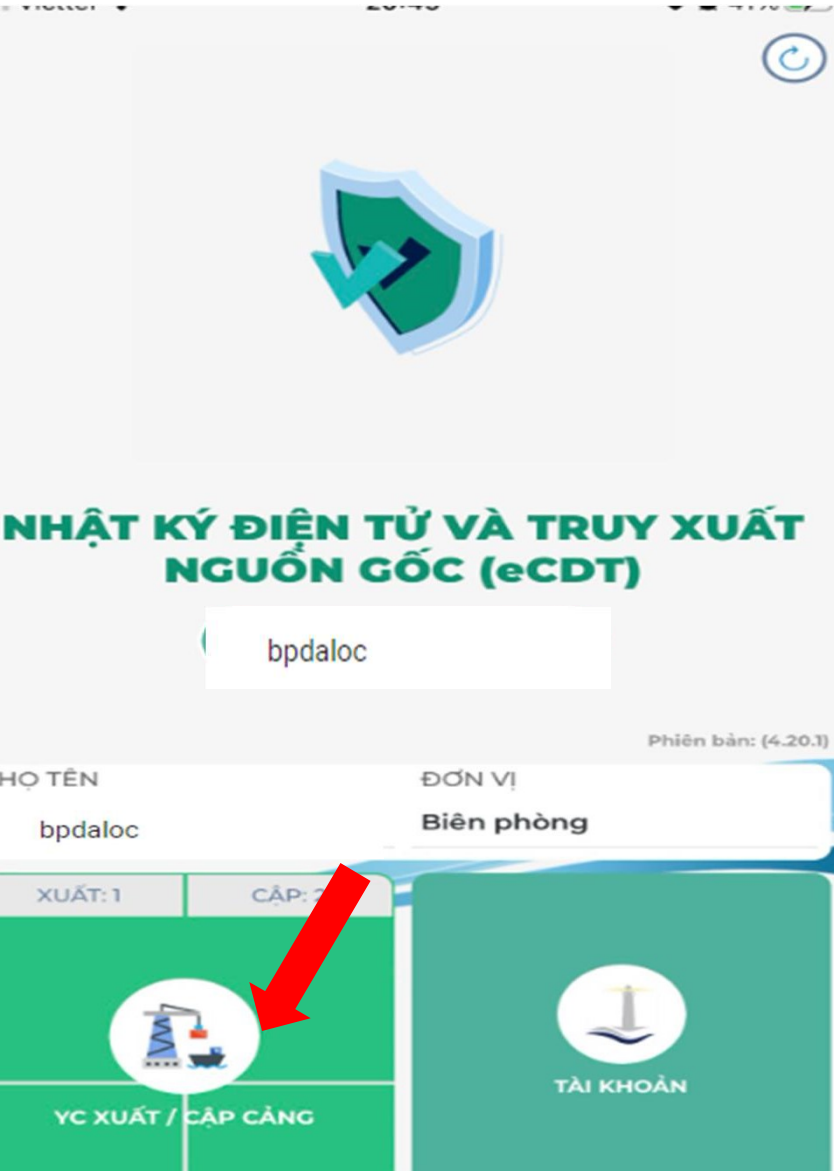

B3 BIÊN PHÒNG XÁC NHẬN XUẤT BẾN

KIỂM TRẢ THÔNG TIN TÀU XUẤT BẾN