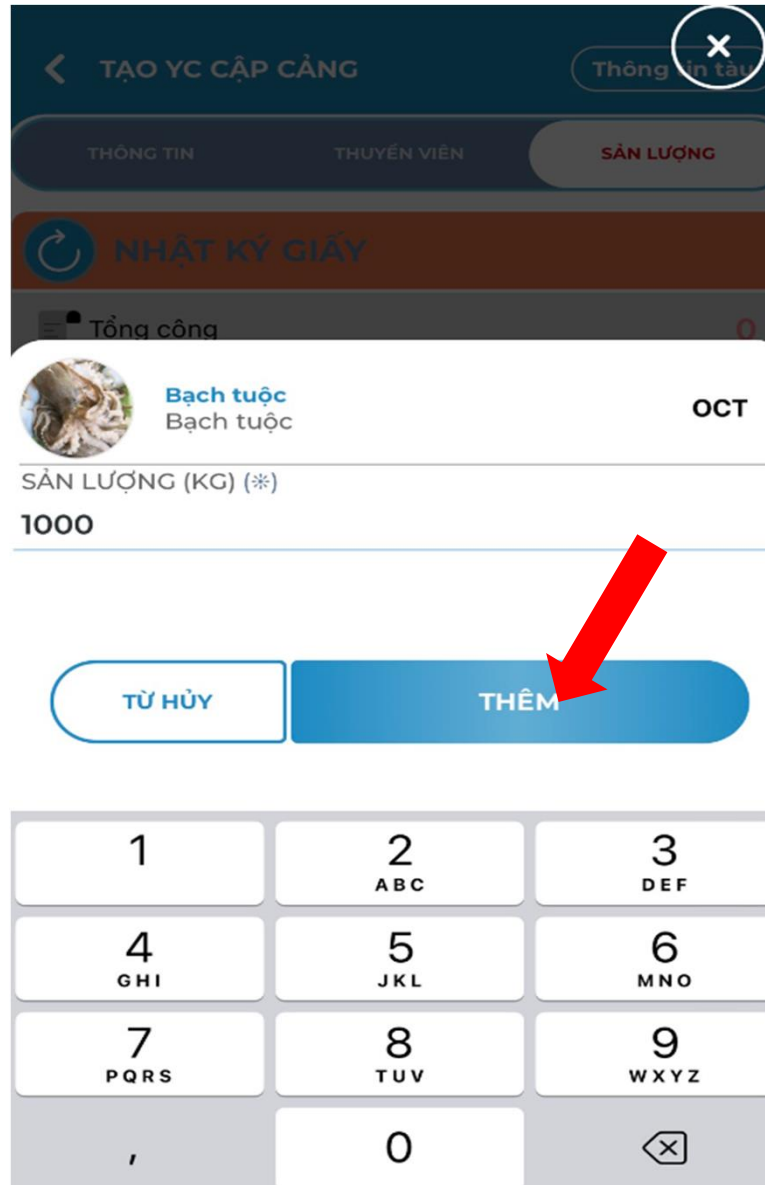

B5 TẠO YÊU CẦU CẬP CẢNG

TÀU CÁ KHAI BÁO SẢN LƯỢNG VÀ GỬI YÊU CẦU