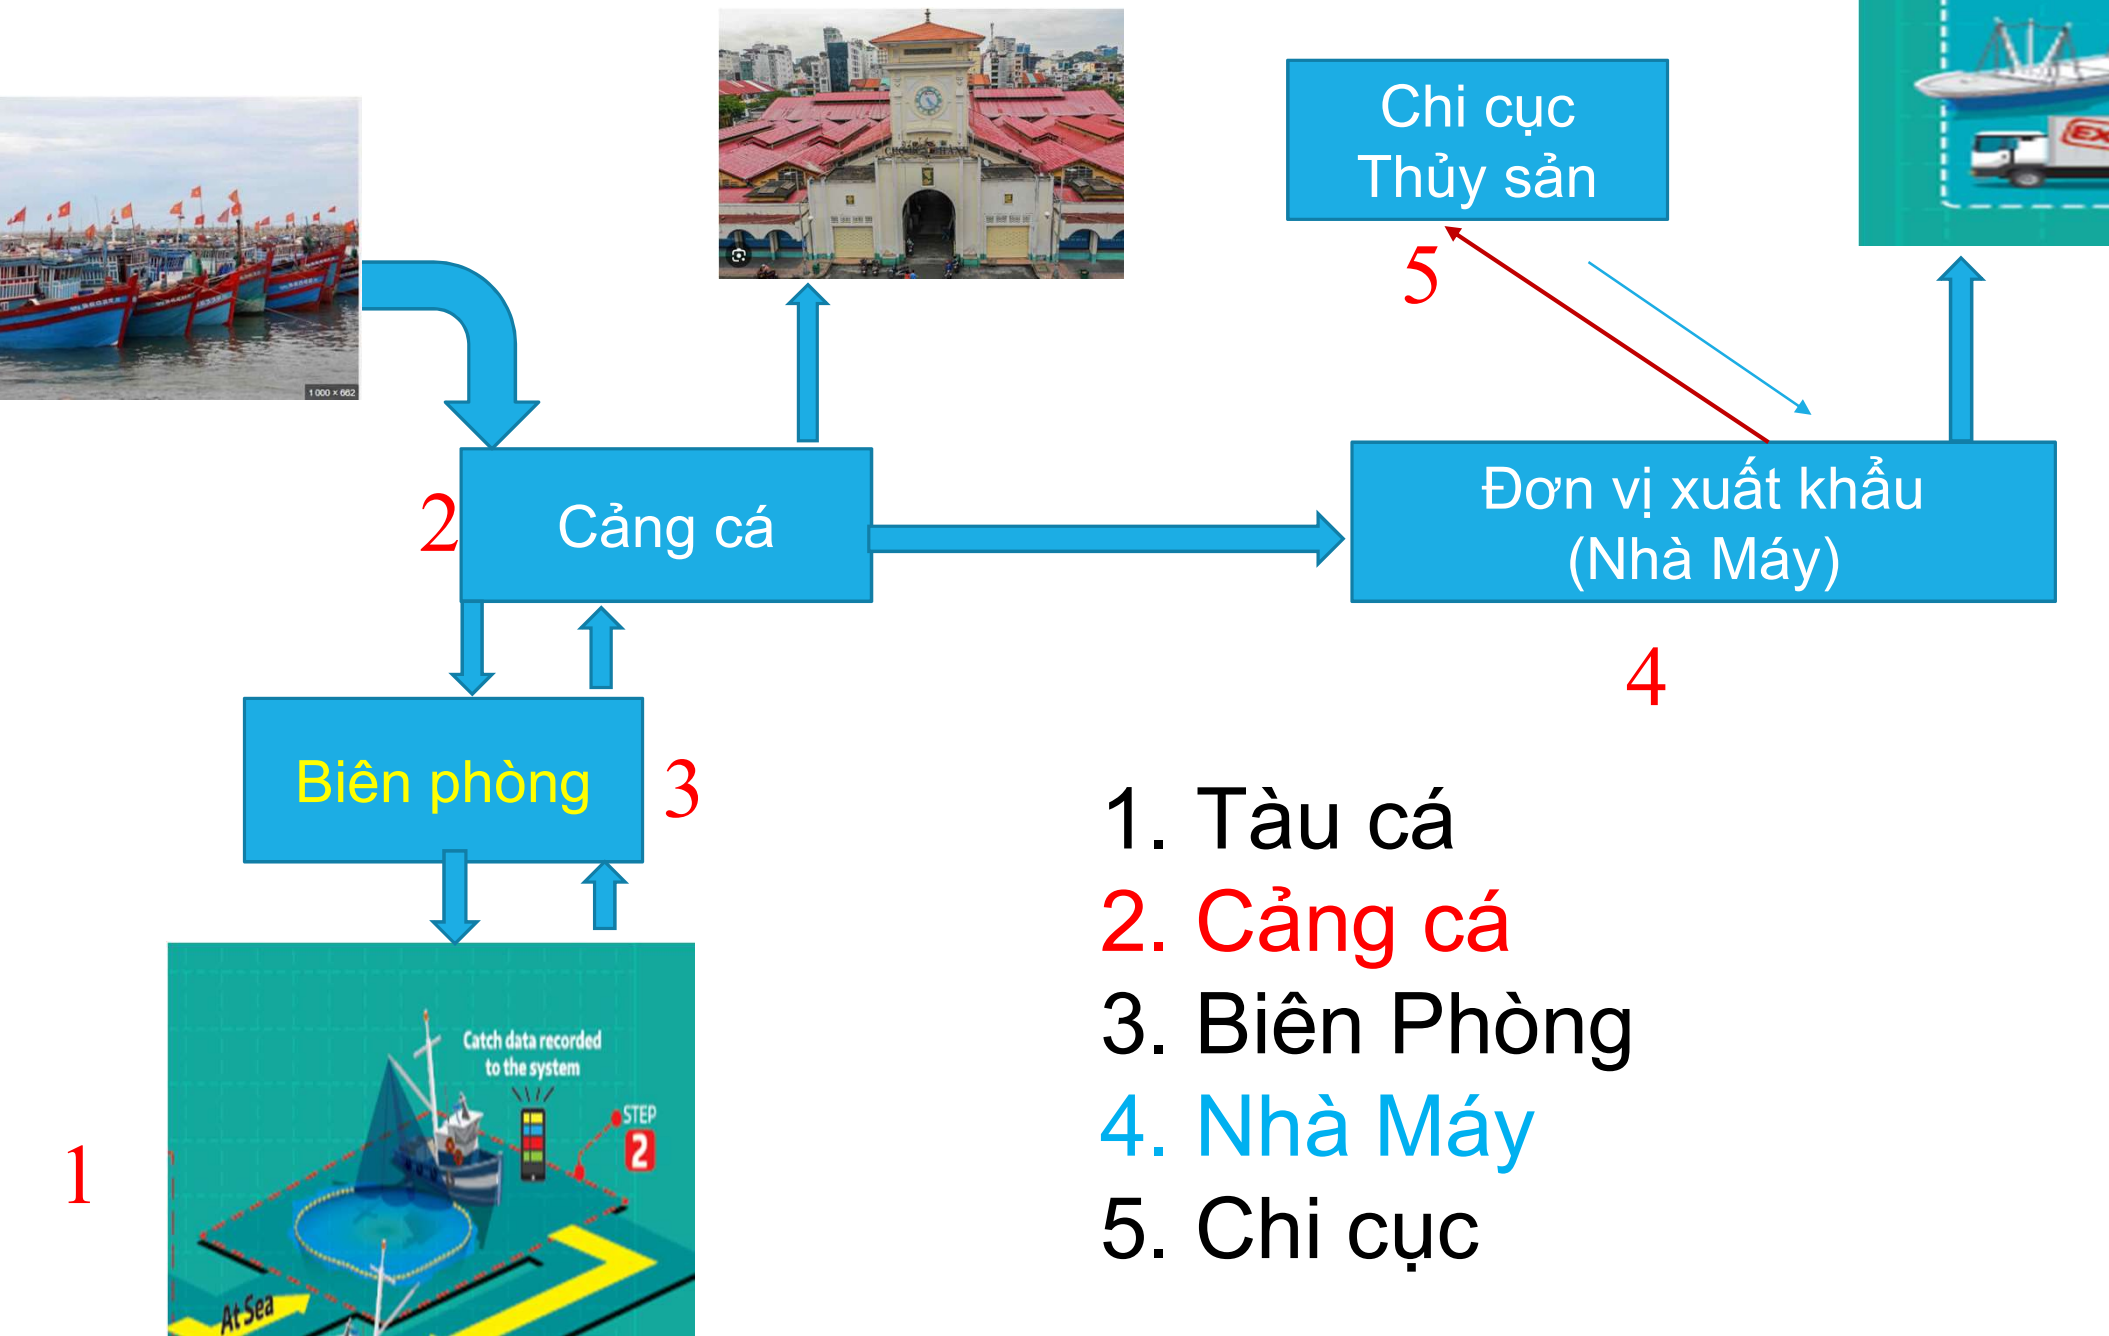

SƠ ĐỒ TRUY XUẤT PKT THỦY SẢN

1. Tàu cá
2. Cảng cá
3. Biên Phòng
4. Nhà Máy
5. Chi cục