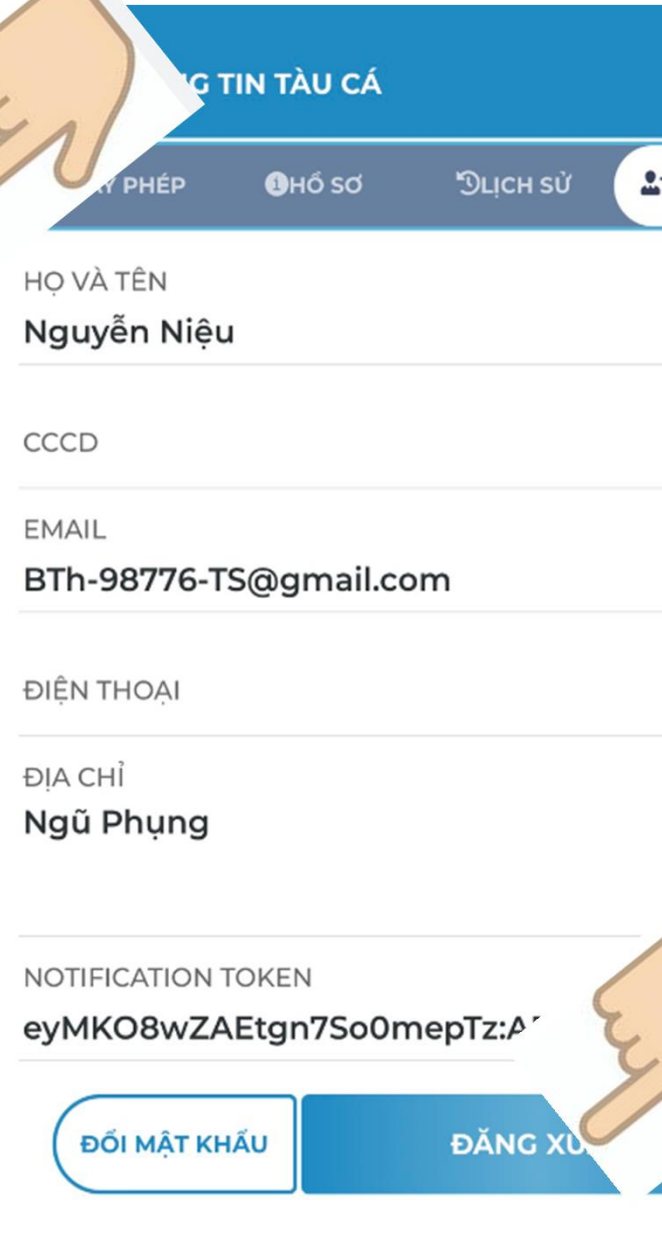

THOÁT TÀI KHOẢN KHỎI MÁY