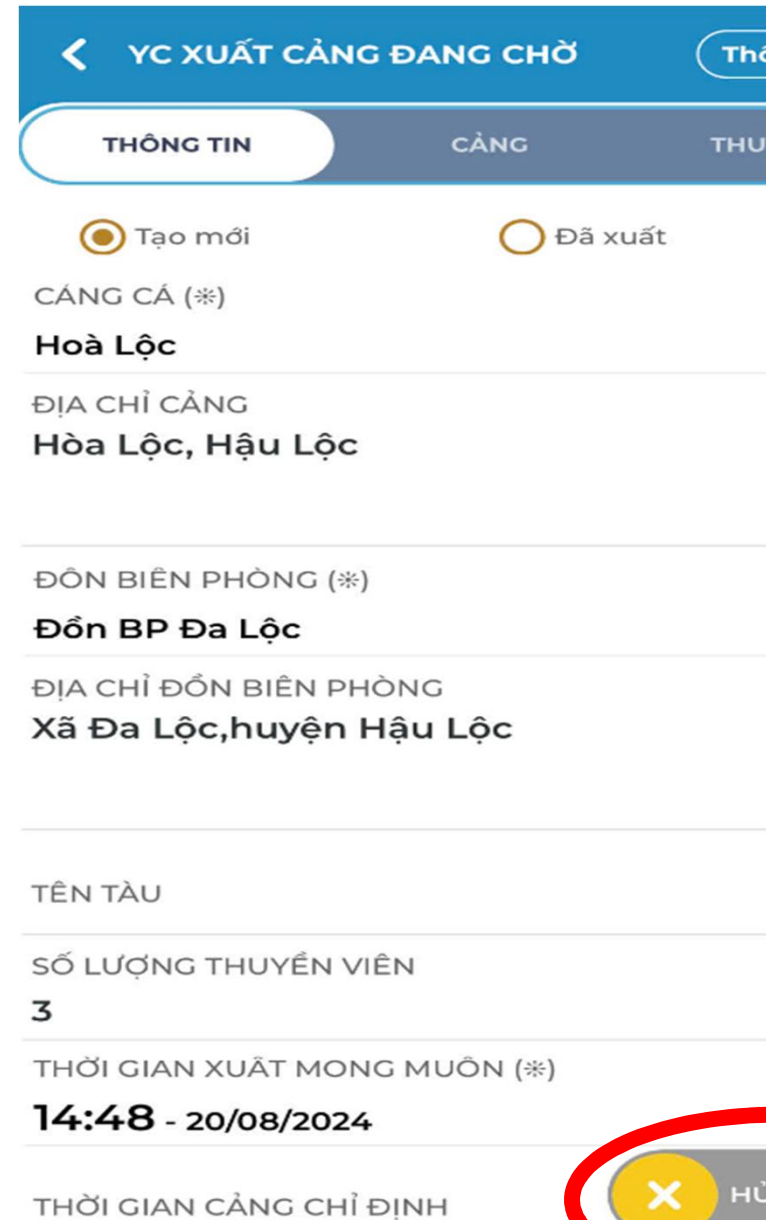

31 TÀU CÁ YC XUẤT CẢNG

SAU CÁ TẠO YC XUẤT CẢNG (GỬI YÊU CẦU THÀNH CÔNG)