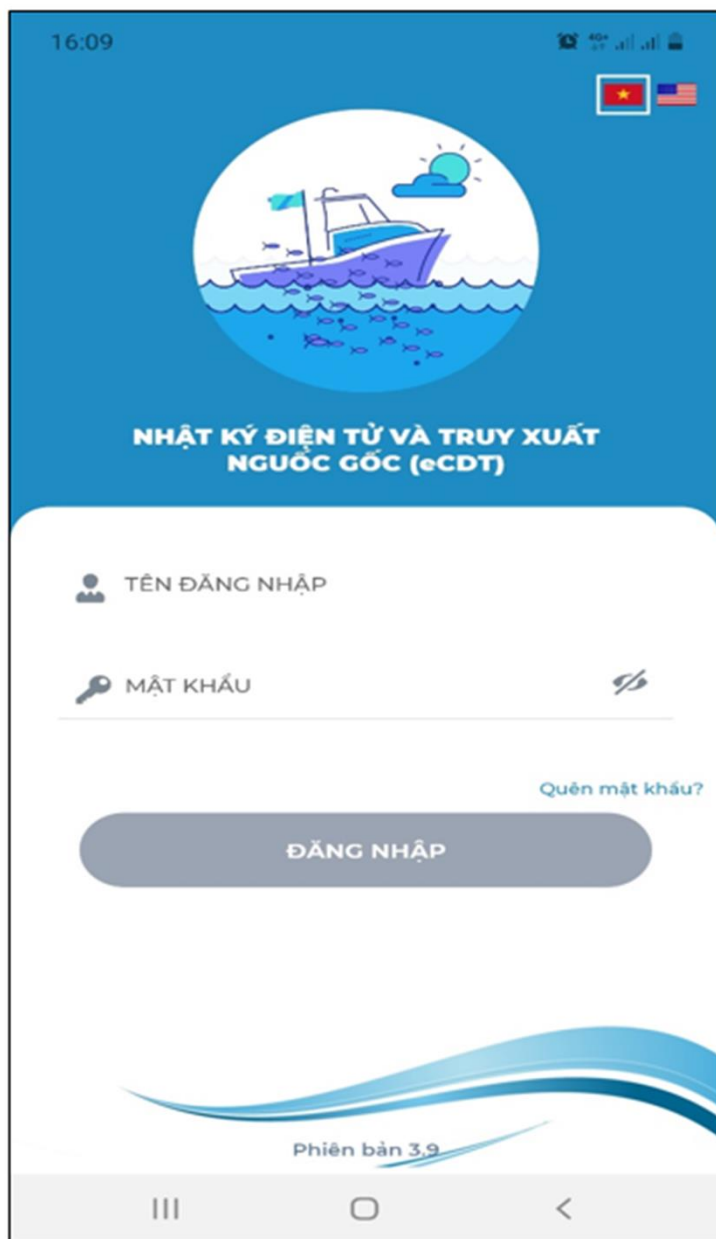

GIAO DIỆN APP TÀU CÁ

Màn hình sau khi cài xong