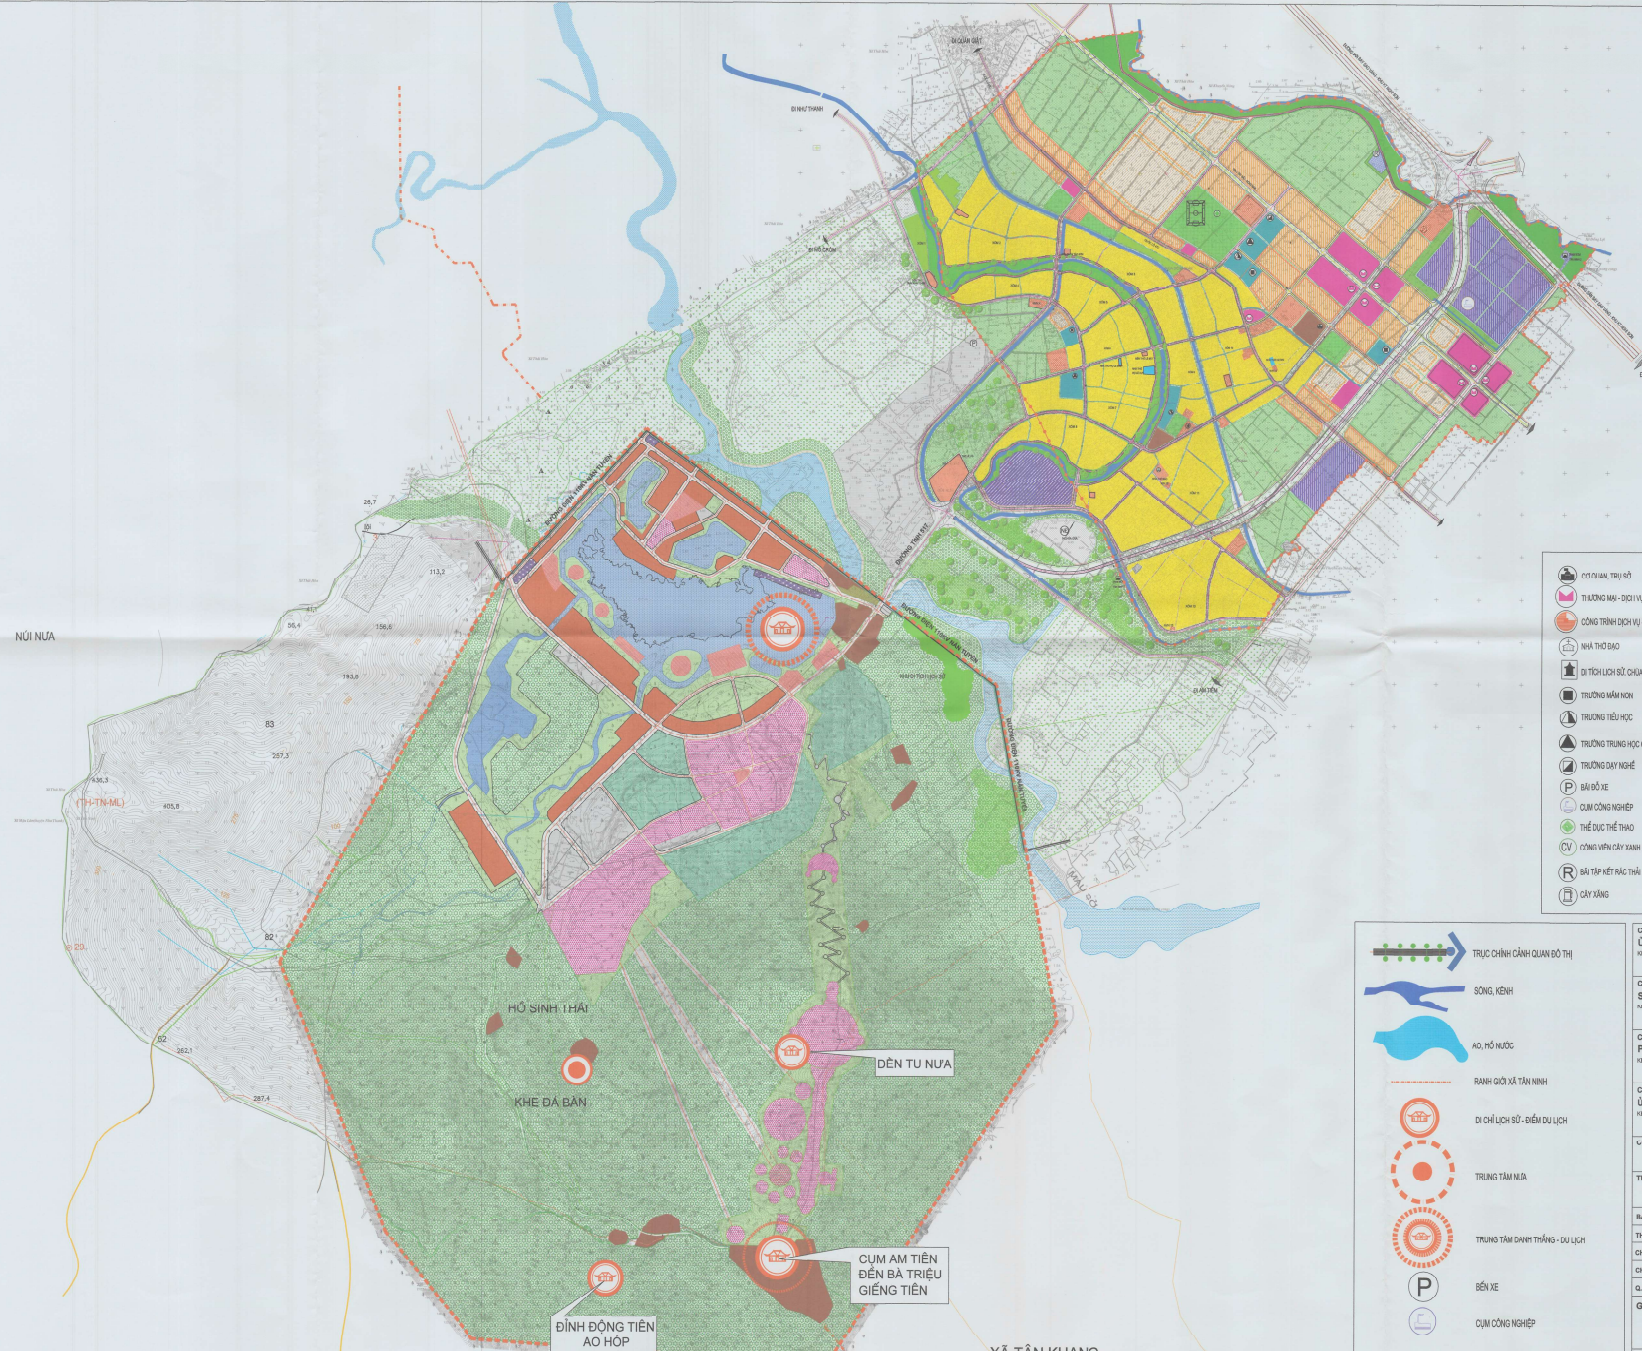

ĐIỀU CHỈNH CỤC BỘ QUY HOẠCH CHUNG ĐÔ THỊ NỬA, HUYỆN TRIỆU SƠN, NAY LÀ XÃ TÂN NINH, TỈNH THANH HOÁ
BẢN ĐỒ ĐỊNH HƯỚNG PHÁT TRIỂN KHÔNG GIẠN ĐÔ THỊ

GHỊ CHÚ:

- ĐẤT HÀNH CHÍNH - CÔNG SỞ
- ĐẤT CÔNG CÔNG
- ĐẤT Y TẾ
- ĐẤT THƯƠNG MẠI - DỊCH VỤ
- ĐẤT HỒN HỢP DỊCH VỤ
- ĐẤT DỰ TRÙ PHÁT TRIỂN
- ĐẤT CÔNG TRÌNH TÔN GIÁO
- ĐẤT BẢO TÀO - GIÁO DỤC
- ĐẤT DÂN CƯ HIỆN GIỮ TẠO XEN CỤ
- ĐẤT DÂN CƯ QUY HOẠCH MỚI
- ĐẤT CÔNG VIÊN - THỂ DỤC THỂ THAO
- ĐẤT CÂY XANH GIÀN QUẢN
- ĐẤT TỰ TẠM KẾ TRẠT
- ĐẤT TẬP KẾT RÁC THẢI
- ĐẤT CÔNG HOẠT
- ĐẤT NGHĨA ĐÀN
- ĐẤT CÂY XANH CÁCH LY
- ĐẤT HỒNG HOẠT - TRỒNG MAU
- ĐẤT TRỒNG LÚA
- SÔNG, HỒ, MẶT NƯỚC

Icon Legend:

- Y TẾ (Medical)
- THƯƠNG MẠI - DỊCH VỤ (Commercial)
- CÔNG TRÌNH DỊCH VỤ - HỒN HỢP (Mixed Use)
- NHÀ THỜ ĐẠO (Religious)
- DI TÍCH LỊCH SỬ CHỨA BỀN THỜ (Historical)
- TRƯỜNG MẦM NON (Nursery)
- TRƯỜNG TIỂU HỌC (Primary School)
- TRƯỜNG TRUNG HỌC CƠ SỞ (Middle School)
- TRƯỜNG ĐẠI HỌC (University)
- BÃI ĐÓ XE (Parking)
- CỤM CÔNG NGHIỆP (Industrial Zone)
- THỂ DỤC THỂ THAO (Sports)
- CÔNG VIÊN CÂY XANH (Greenery)
- BÃI TẬP KẾT RÁC THẢI (Waste Transfer Station)
- CÂY XANG (Trees)

TRỤC CHÍNH CẢNH QUAN ĐÔ THỊ

SÔNG, KÊNH

AO, HỒ NƯỚC

PHẠM QUỠC XÃ TÂN NINH

DI CHỈ LỊCH SỬ - ĐIỂM DU LỊCH

TRUNG TÂM NỬA

TRUNG TÂM DUYÊN TRƯỜNG - DU LỊCH

BẾN XE

CỤM CÔNG NGHIỆP

BỘ

NÚI NỬA

HỒ SINH THÁI

KHE ĐÁ BÀN

ĐỀN TỬ NỬA

ĐÌNH ĐÔNG TIÊN AO HỒP

CỤM AM TIÊN ĐỀN BA TRIỆU GIẾNG TIÊN

XÃ TÂN KHANG