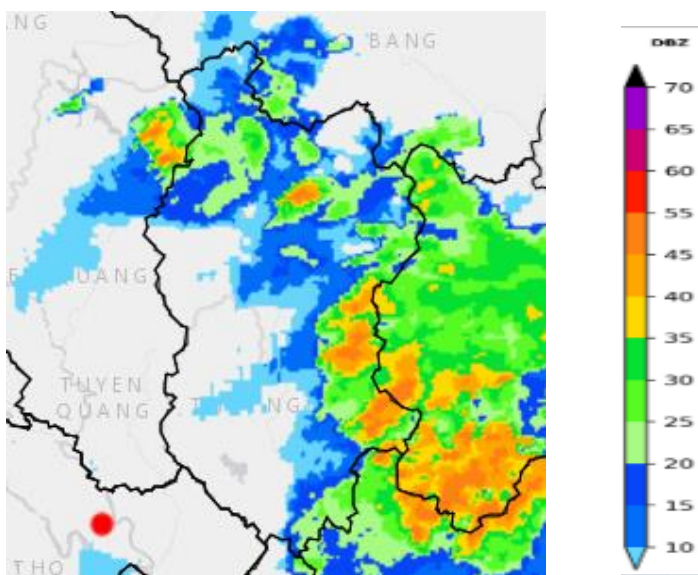

TIN CẢNH BÁO DÔNG, LỐC, SÉT, MƯA ĐÁ VÀ MƯA LỚN CỤC BỘ TỈNH THÁI NGUYÊN

1. Hiện trạng trong 03 giờ qua:

Qua theo dõi ảnh radar thời tiết đến lúc 07h50' cho thấy có vùng mây đối lưu đang phát triển, gây mưa rào và dông, cục bộ có mưa to cho các xã/phường Võ Nhai, Dân Tiến, Nghinh Tường, Thần Sa, La Hiên, Tràng Xá, Sáng Mộc, Phú Bình, Tân Thành, Điềm Thụy, Kha Sơn, Tân Khánh, Na Rì, Văn Lang, Cường Lợi, Trần Phú, Côn Minh, Xuân Dương ... của tỉnh Thái Nguyên. Đồng thời vùng mây đối lưu đang phát triển trên khu vực tỉnh Bắc Giang, Lạng Sơn có xu hướng di chuyển về phía tỉnh Thái Nguyên.

Độ phản hồi PHVT cực đại 55dBZ.

Hình 1: Ảnh radar thời tiết tỉnh Thái Nguyên

(Nguồn: Trung tâm Mạng lưới KTTV Quốc gia, <http://hymetnet.gov.vn>)

2. Cảnh báo khả năng xuất hiện:

Trong khoảng thời gian hiện tại có cơn mưa rào và dông, cục bộ có mưa to cho các xã/phường trên, sau đó gây mưa rào và dông, cục bộ mưa to cho các xã/phường Bằng Thành, Nghiên Loan, Cao Minh, Ngân Sơn, Bằng Vân, Nà Phặc, Thượng Quan, Hiệp Lực, Ba Bể, Chợ Rã, Phúc Lộc, Thượng Minh, Đồng Phúc, Chợ Đồn, Yên Phong, Nghĩa Tá, Nam Cường, Quảng Bạch, Yên Thịnh, Phú Thông, Cẩm Giàng, Vĩnh Thông, Bạch Thông, Phong Quang, Bắc Kạn, Đức Xuân, Chợ Mới, Thanh Mai, Tân Kỳ, Thanh Thịnh, Yên Bình, Định Hóa, Bình Yên, Trung Hội, Phượng Tiến, Phú Đình, Bình Thành, Kim Phượng, Lam Vỹ, Phú Lương, Vô Tranh, Yên Trạch, Hợp Thành, Đại Từ, Đức Lương, Phú Thịnh, La Bằng, Phú Lạc, An Khánh, Quân Chu, Vạn Phú, Phú Xuyên, Đại Phúc, Đồng Hỷ, Quang Sơn, Trại Cau, Nam Hòa, Văn Hán, Văn Lãng, Phan Đình Phùng, Linh Sơn, Tích Lương, Gia Sàng, Quyết Thắng, Quan Triều, Tân Cương, Sông Công, Bá Xuyên, Bách Quang, Phổ Yên, Vạn Xuân, Trung Thành, Phúc Thuận, Thành Công và các xã/phường lân cận trong Tỉnh.

Trong cơn dông có khả năng xảy ra lốc, sét và gió giật mạnh có thể làm gãy đổ cây cối, hư hại nhà cửa, các công trình giao thông và cơ sở hạ tầng gây nguy hiểm cho tính mạng con người

3. Cảnh báo cấp độ rủi ro thiên tai do lốc, sét, mưa đá: Cấp 1