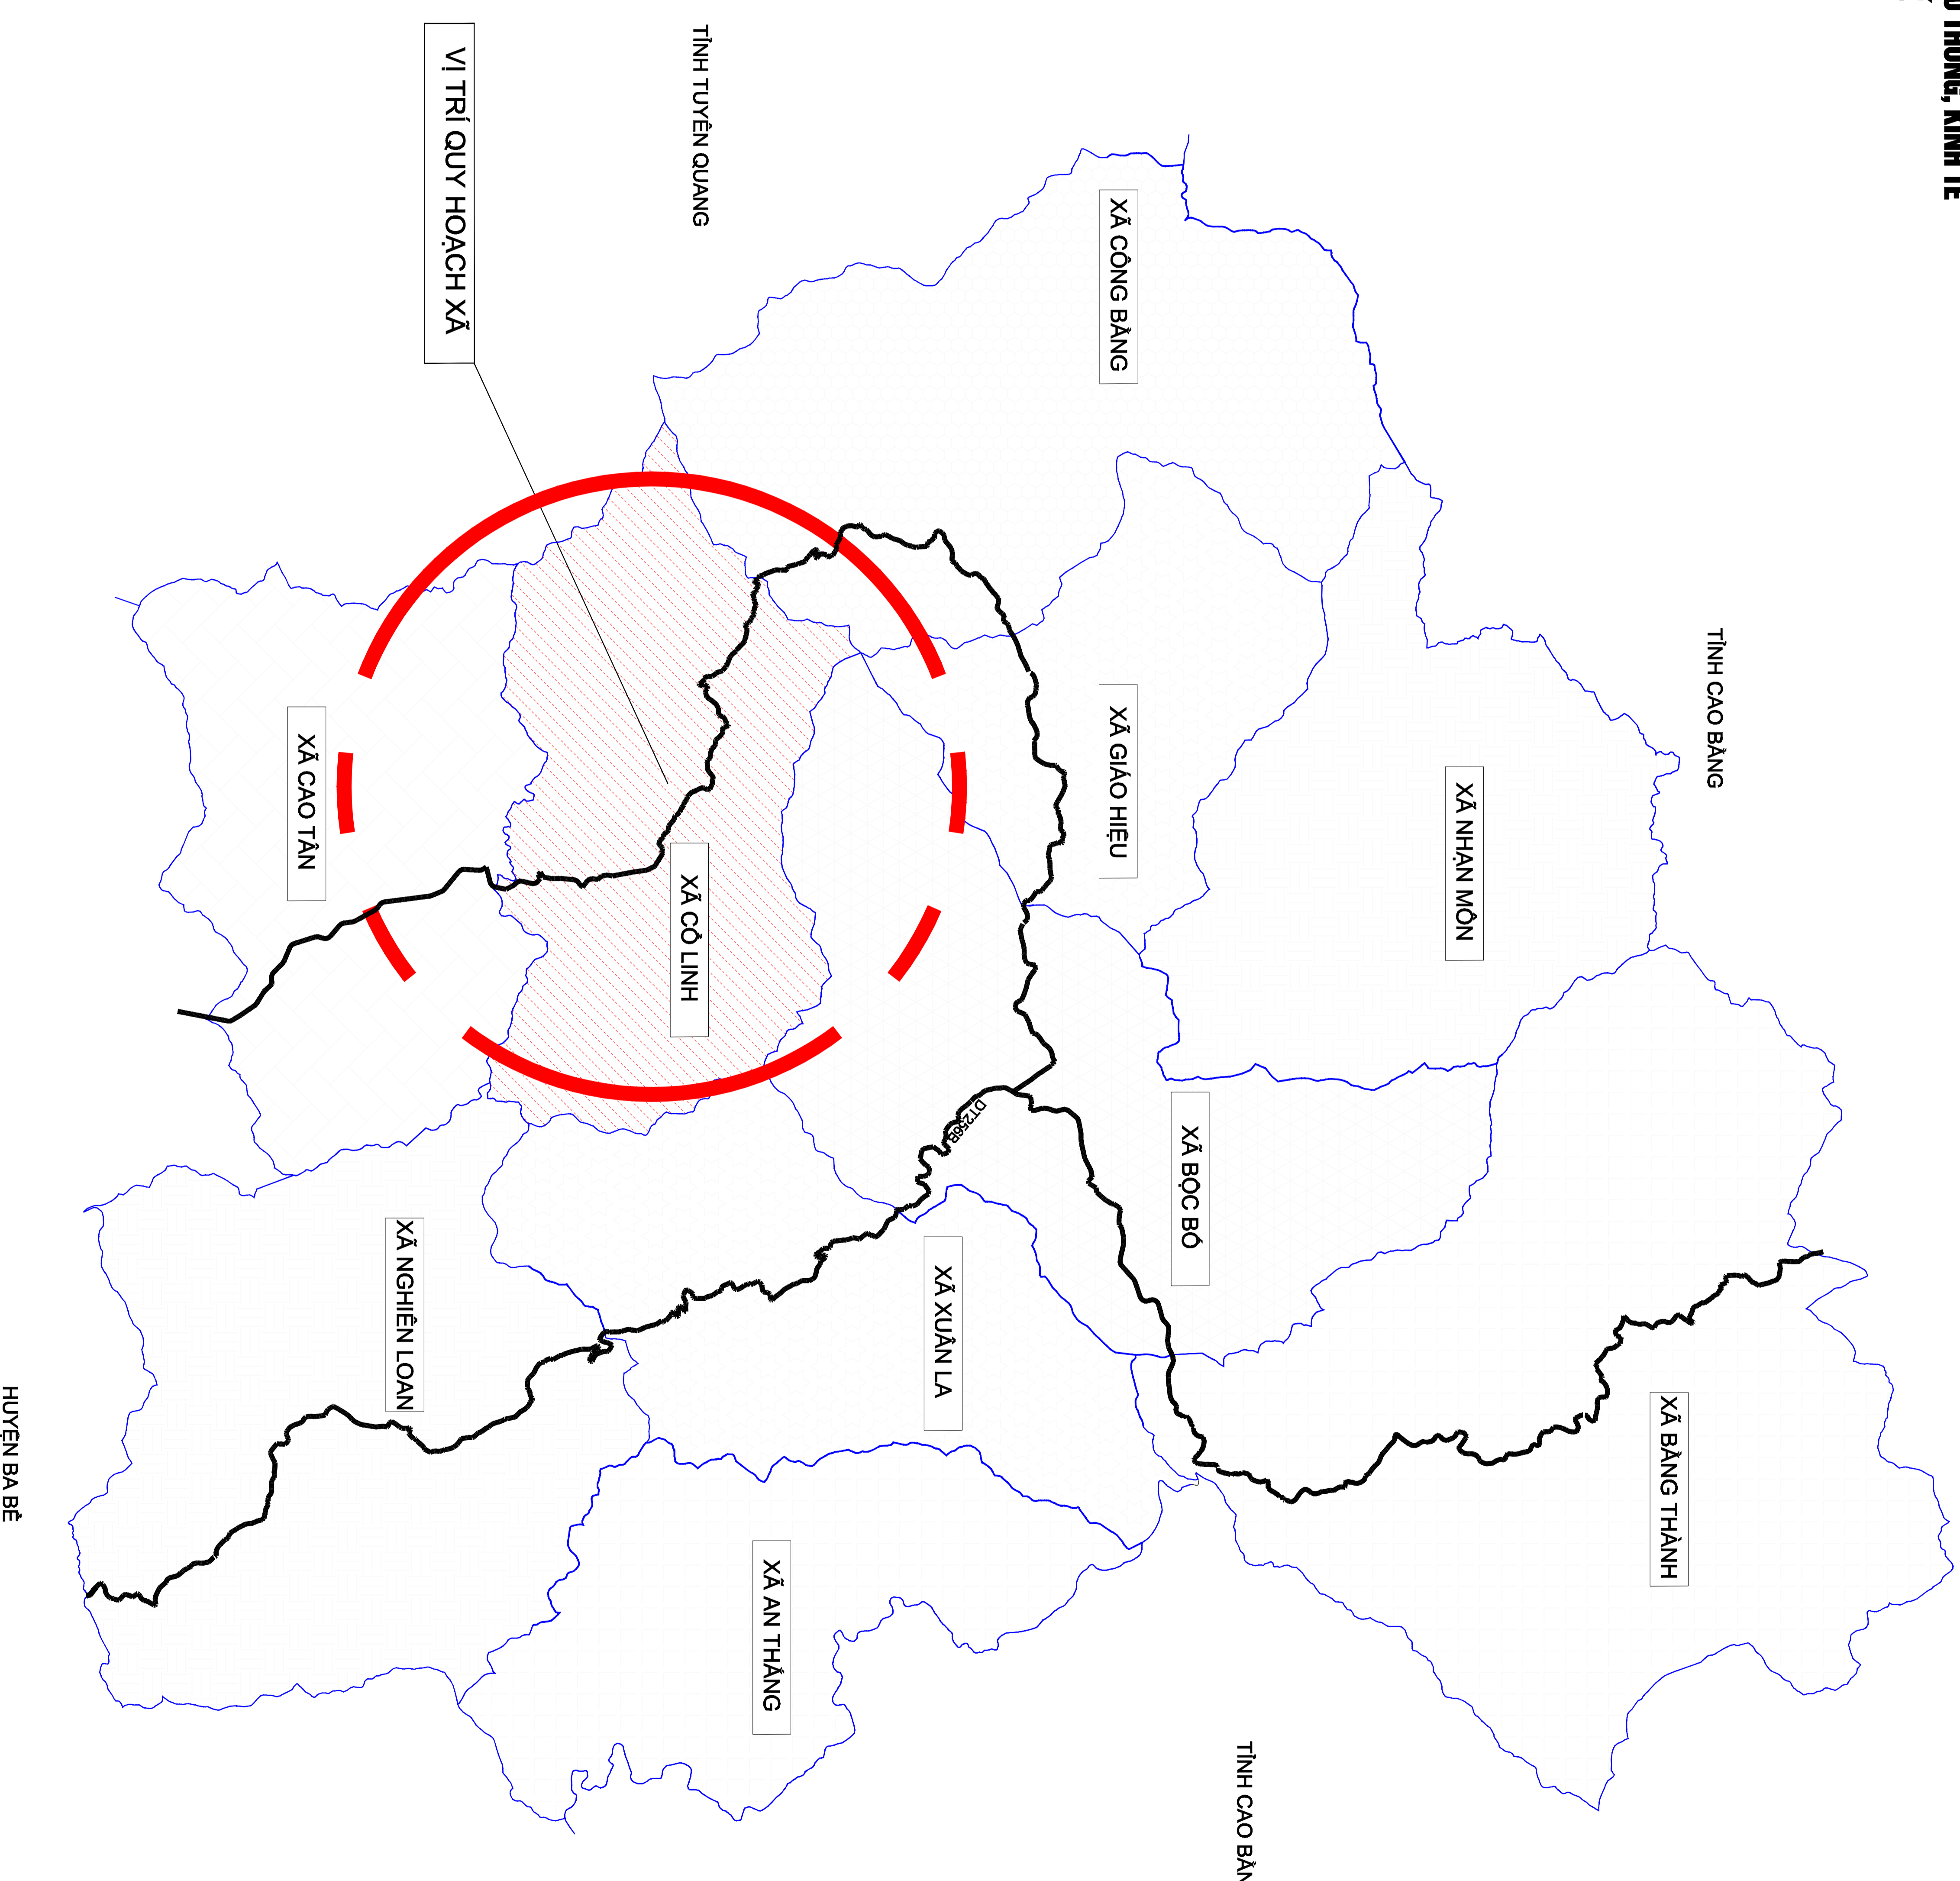

HUYỆN PÁC NẬM TRONG TỈNH

CƠ QUAN THỊ DUYỆT:
ỦY BAN NHÂN DÂN HUYỆN PÁC NẬM

ĐƠN VỊ THỰC HIỆN:
CƠ QUAN THỊ DUYỆT:
HỢP ĐỒNG THIẾT DÍNH NHIỆM VỤ VÀ ĐỒ ÁN OH: HUYỆN PÁC NẬM

CÔNG TRÌNH: LẬP QUY HOẠCH CHUNG XÂY DỰNG XÃ CỔ LINH,
HUYỆN PÁC NẬM, TỈNH BẮC KẠN GHI SAU ĐƠN BÊN NĂM 2020

TÊN BẢN VẼ:			
Bản vẽ sơ đồ vị trí mối liên hệ vùng			
BẢN VẼ SỐ:	01	GIẾP: A1	TỶ LỆ: 1/.....
Ngày:	Ngày:	Ngày:	Ngày: .....
THIẾT KẾ:	KS. HÀN VĂN HÙNG	CHỈ DẪN:	KS. NGUYỄN CAO KỶ
CHỦ NHIỆM:	KS. NGUYỄN TU MINH	TRƯỞNG PHÒNG:	KS. XÃ VĂN HẠNH
Q.L. KỸ THUẬT:	KS. NGUYỄN THỊNH KHÉ	P. GIÁM ĐỐC:	.....

Người thi hiện:

THÀNH PHẦN QUẢN LÝ VÀ KIỂM DUYỆT XÂY DỰNG

.....