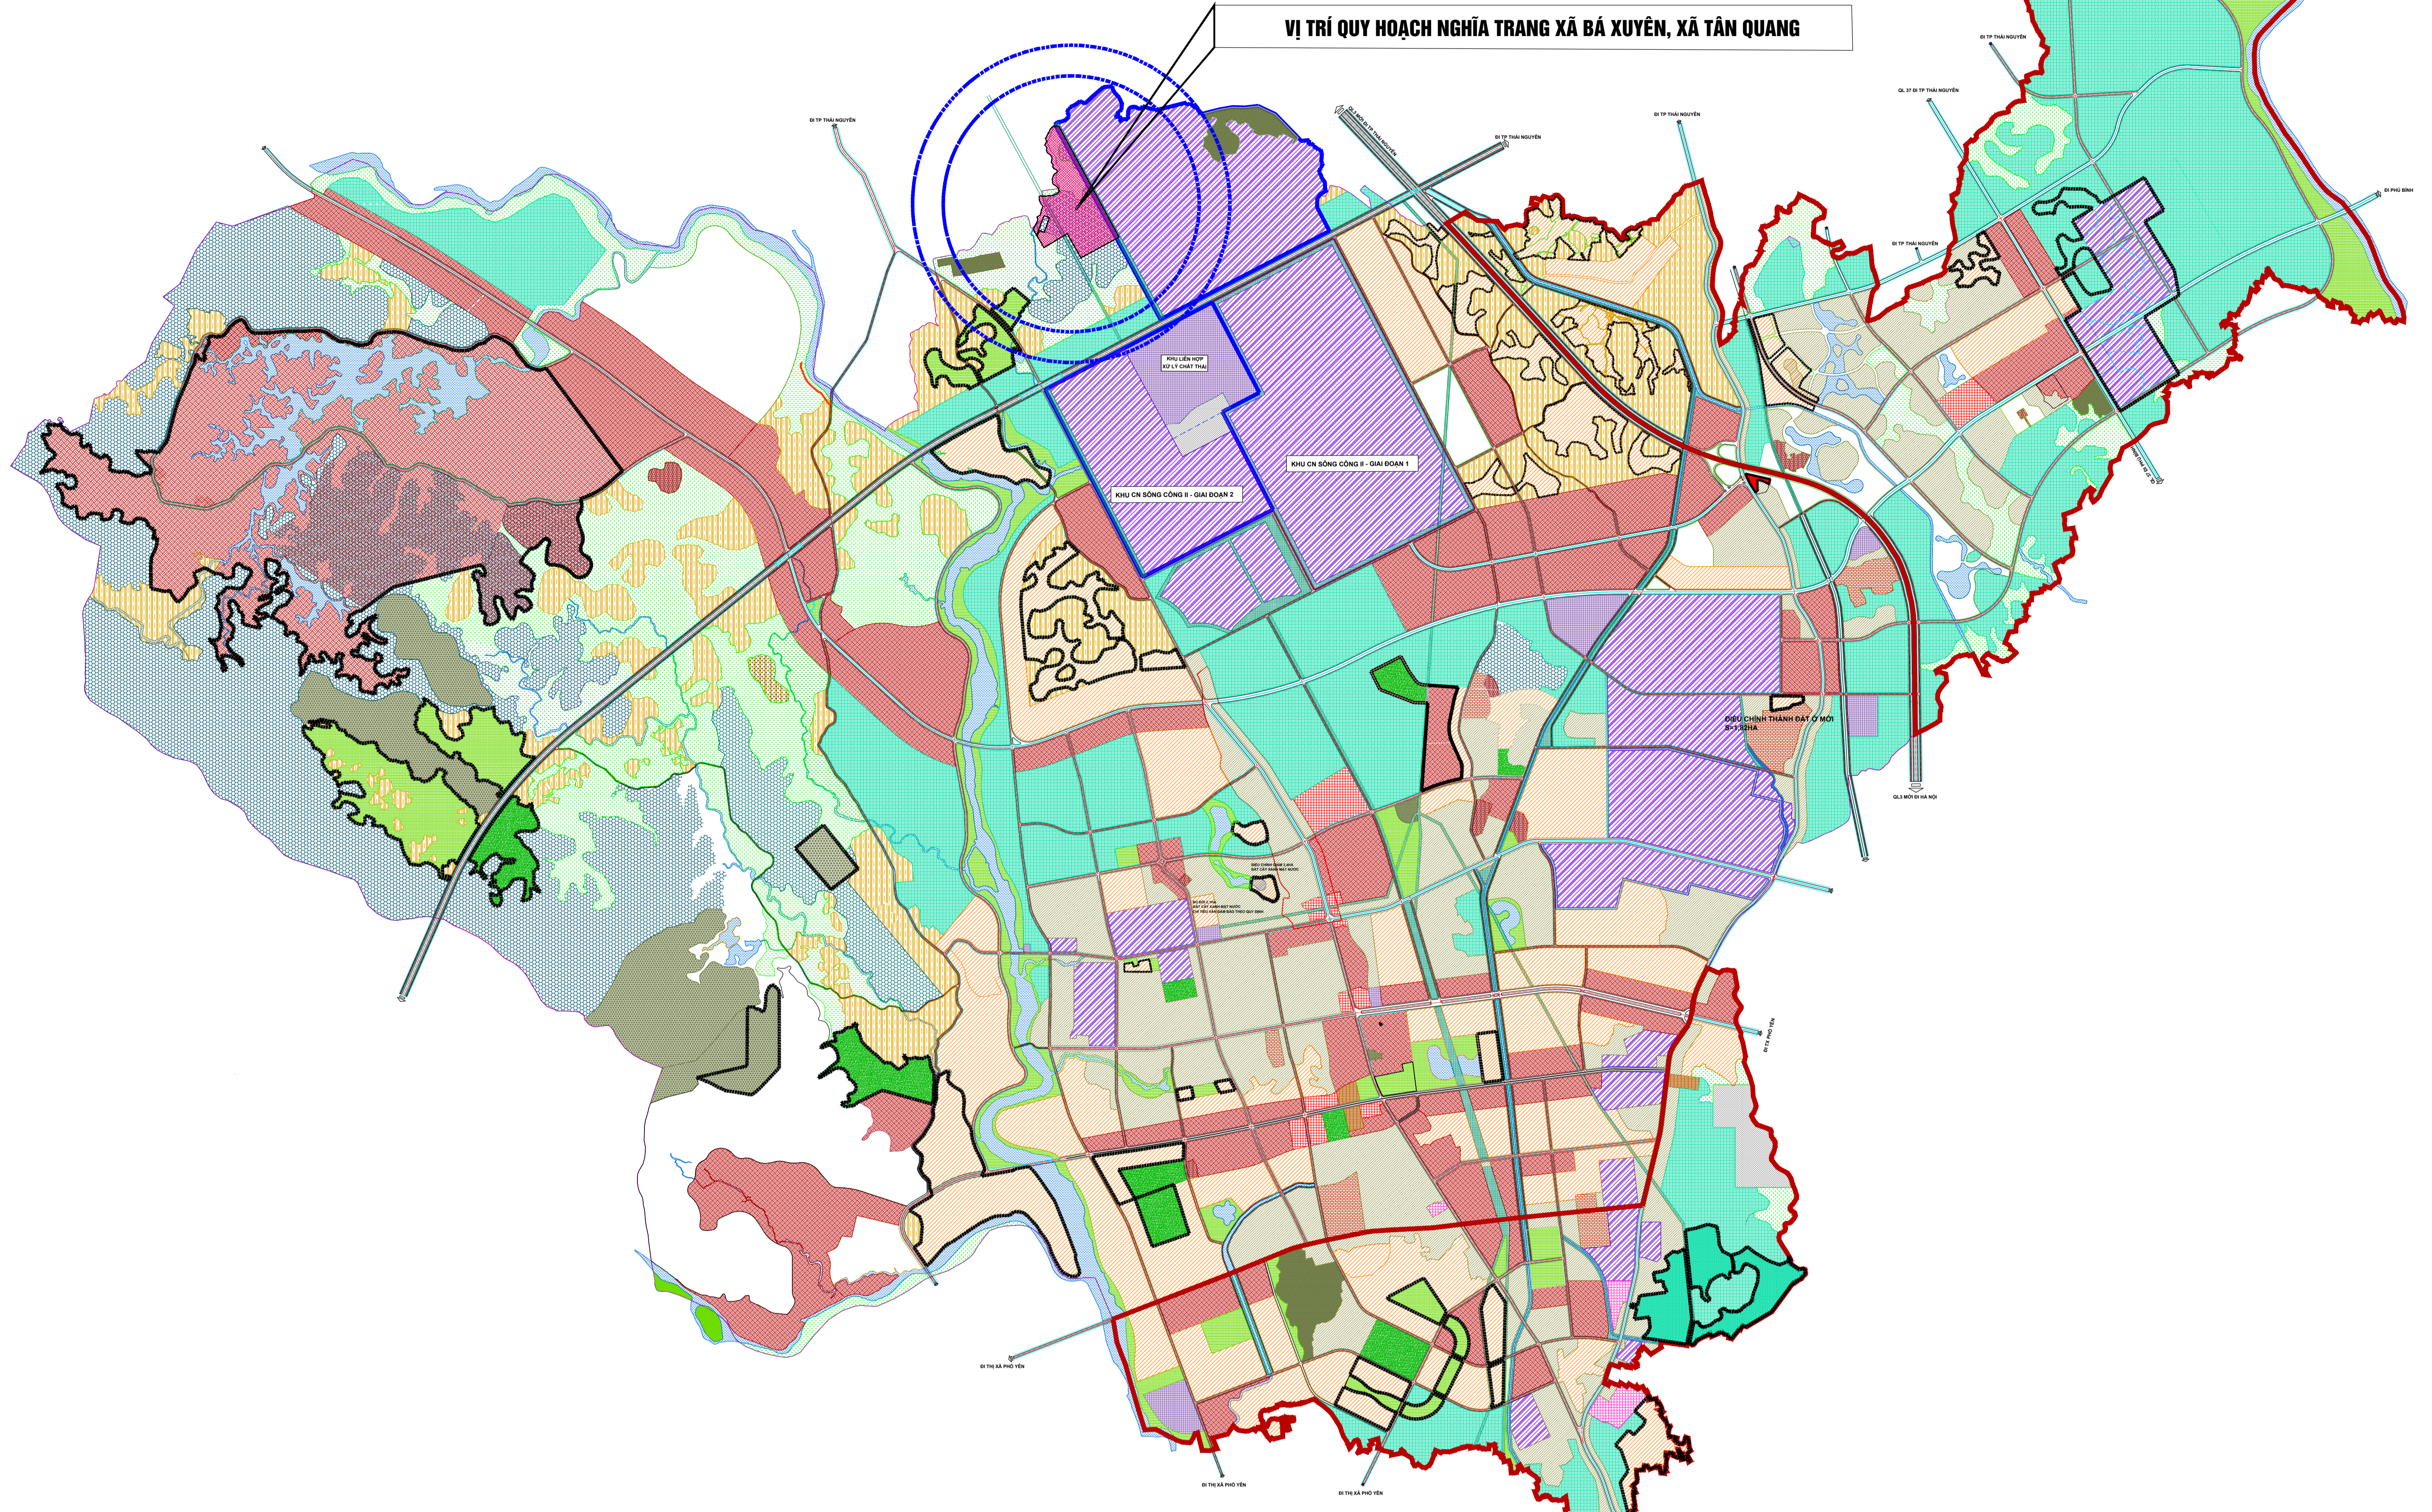

QUY HOẠCH CHI TIẾT NGHĨA TRANG XÃ BÁ XUYỀN, XÃ TÂN QUANG, THÀNH PHỐ SÔNG CÔNG

SƠ ĐỒ VỊ TRÍ VÀ GIỚI HẠN KHU ĐẤT

VỊ TRÍ KHU VỰC LẬP QUY HOẠCH
(TRÍCH TỪ BẢN ĐỒ ĐỊNH HƯỚNG QUY HOẠCH PHÁT TRIỂN KHÔNG GIAN ĐÔ THỊ)
(QUY HOẠCH CHUNG THÀNH PHỐ SÔNG CÔNG, TÍNH THÁI NGUYÊN ĐẾN NĂM 2040)

VỊ TRÍ KHU VỰC LẬP QUY HOẠCH
(TRÍCH TỪ BẢN ĐỒ QUY HOẠCH TỔNG MẶT BẰNG SỬ DỤNG ĐẤT)
(QUY HOẠCH PHÂN KHU KHU VỰC ĐÔ THỊ BÁ XUYỀN, ĐÔ THỊ TÂN QUANG)