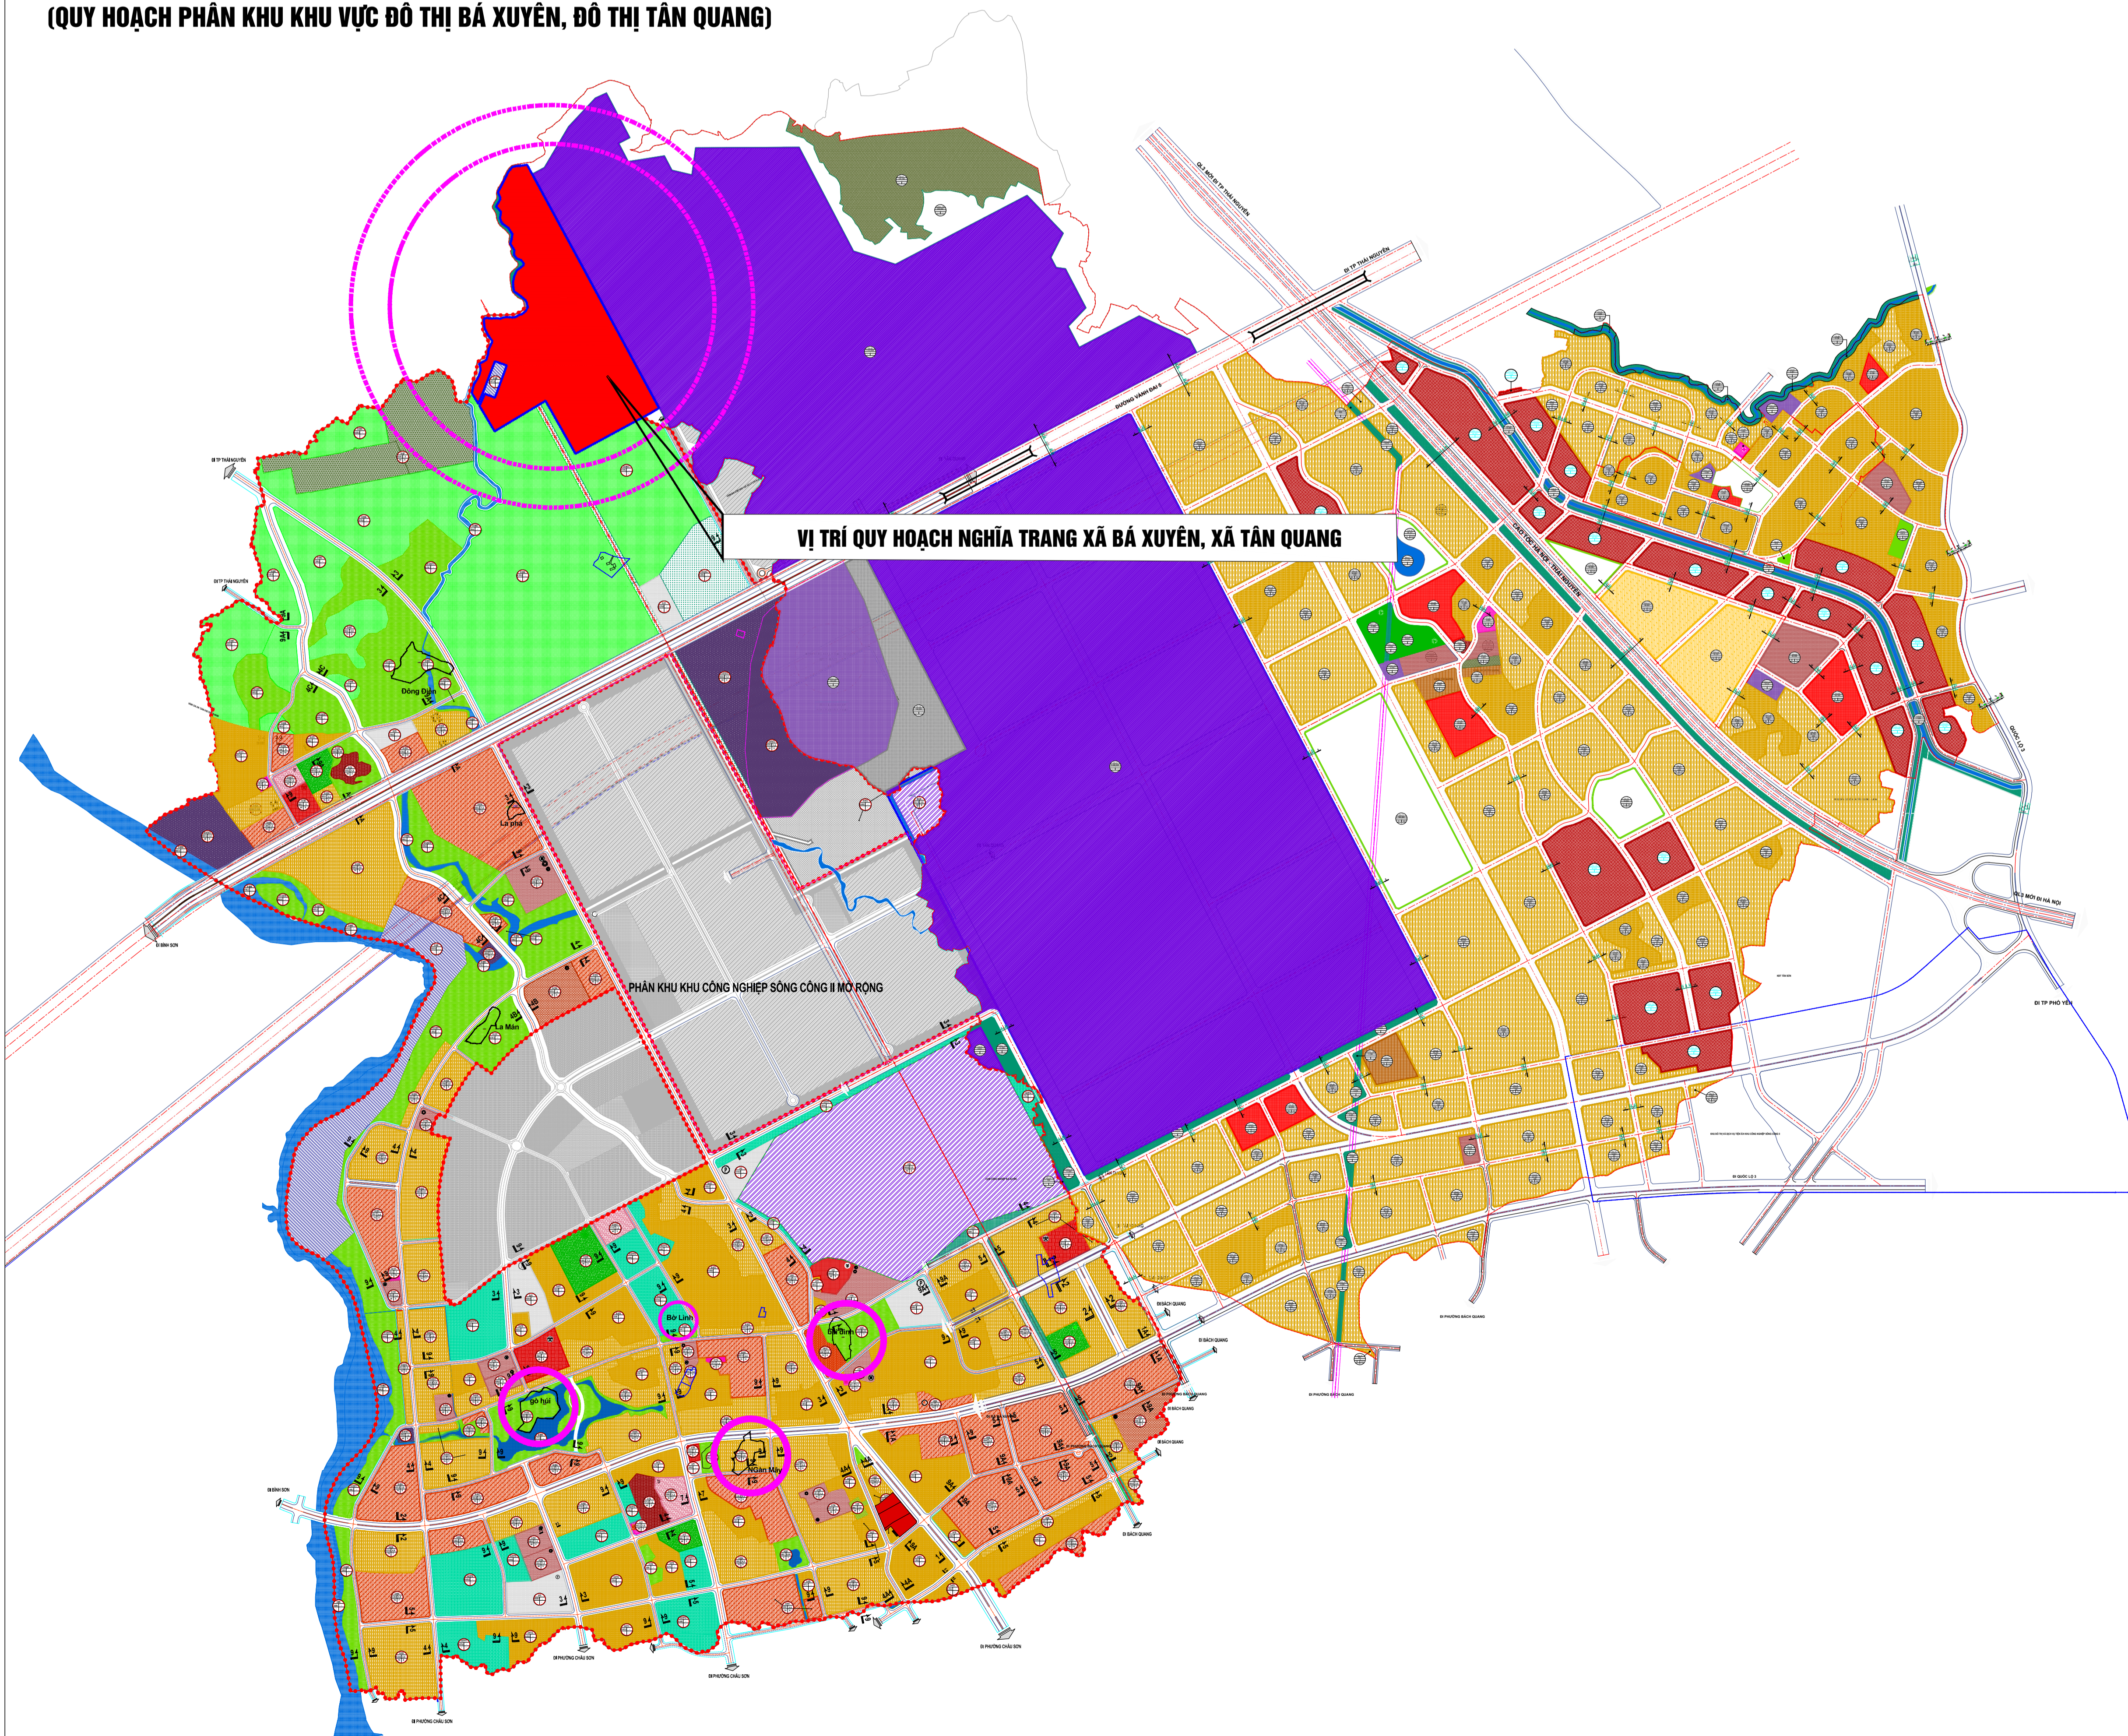

CƠ QUAN PHÉ DUYỆT:
ỦY BAN NHÂN DÂN THÀNH PHỐ SÔNG CÔNG
Kèm theo Quyết định số: /QĐ-UBND NGÀY THÁNG NĂM 2024

CƠ QUAN THẨM ĐỊNH:
PHÒNG QUẢN LÝ ĐÔ THỊ THÀNH PHỐ SÔNG CÔNG
Kèm theo Báo cáo số: /BCKTĐ-QLĐT NGÀY THÁNG NĂM 2024

CƠ QUAN TỔ CHỨC LẬP QUY HOẠCH - TRÌNH DUYỆT:
PHÒNG QUẢN LÝ ĐÔ THỊ THÀNH PHỐ SÔNG CÔNG
Kèm theo Tờ trình số: /TTR-QLĐT NGÀY THÁNG NĂM 2024

CÔNG TRÌNH - ĐỊA ĐIỂM:
**QUY HOẠCH CHI TIẾT NGHĨA TRANG
XÃ BÁ XUYỀN, XÃ TÂN QUANG TP. SÔNG CÔNG.**
Địa điểm: XÃ BÁ XUYỀN, XÃ TÂN QUANG TP. SÔNG CÔNG.

TÊN BẢN VẼ:
SƠ ĐỒ VỊ TRÍ VÀ GIỚI HẠN KHU ĐẤT

BẢN VẼ: OH-01	GHÉP: 1A0	NĂM: 2024
THIẾT KẾ	KTS. ĐAM THỊ DUNG	
CHỦ TRÌ	KTS. VŨ NGUYỄN BÌNH	
CHỦ NHIỆM	KTS. VŨ NGUYỄN BÌNH	
TRƯỞNG PHÒNG	KTS. VŨ NGUYỄN BÌNH	
Q.L. KỸ THUẬT	KTS. VŨ QUỐC TÙNG	

GIÁM ĐỐC ĐƠN VỊ THIẾT KẾ:
KTS. VŨ QUỐC TÙNG

CÔNG TY CP ĐẦU TƯ XÂY DỰNG VÀ PHÁT TRIỂN THƯƠNG MẠI HT
Địa chỉ: T.11, PHƯỜNG TỐC DUYÊN, TP. THÁI NGUYÊN, TỈNH THÁI NGUYÊN.