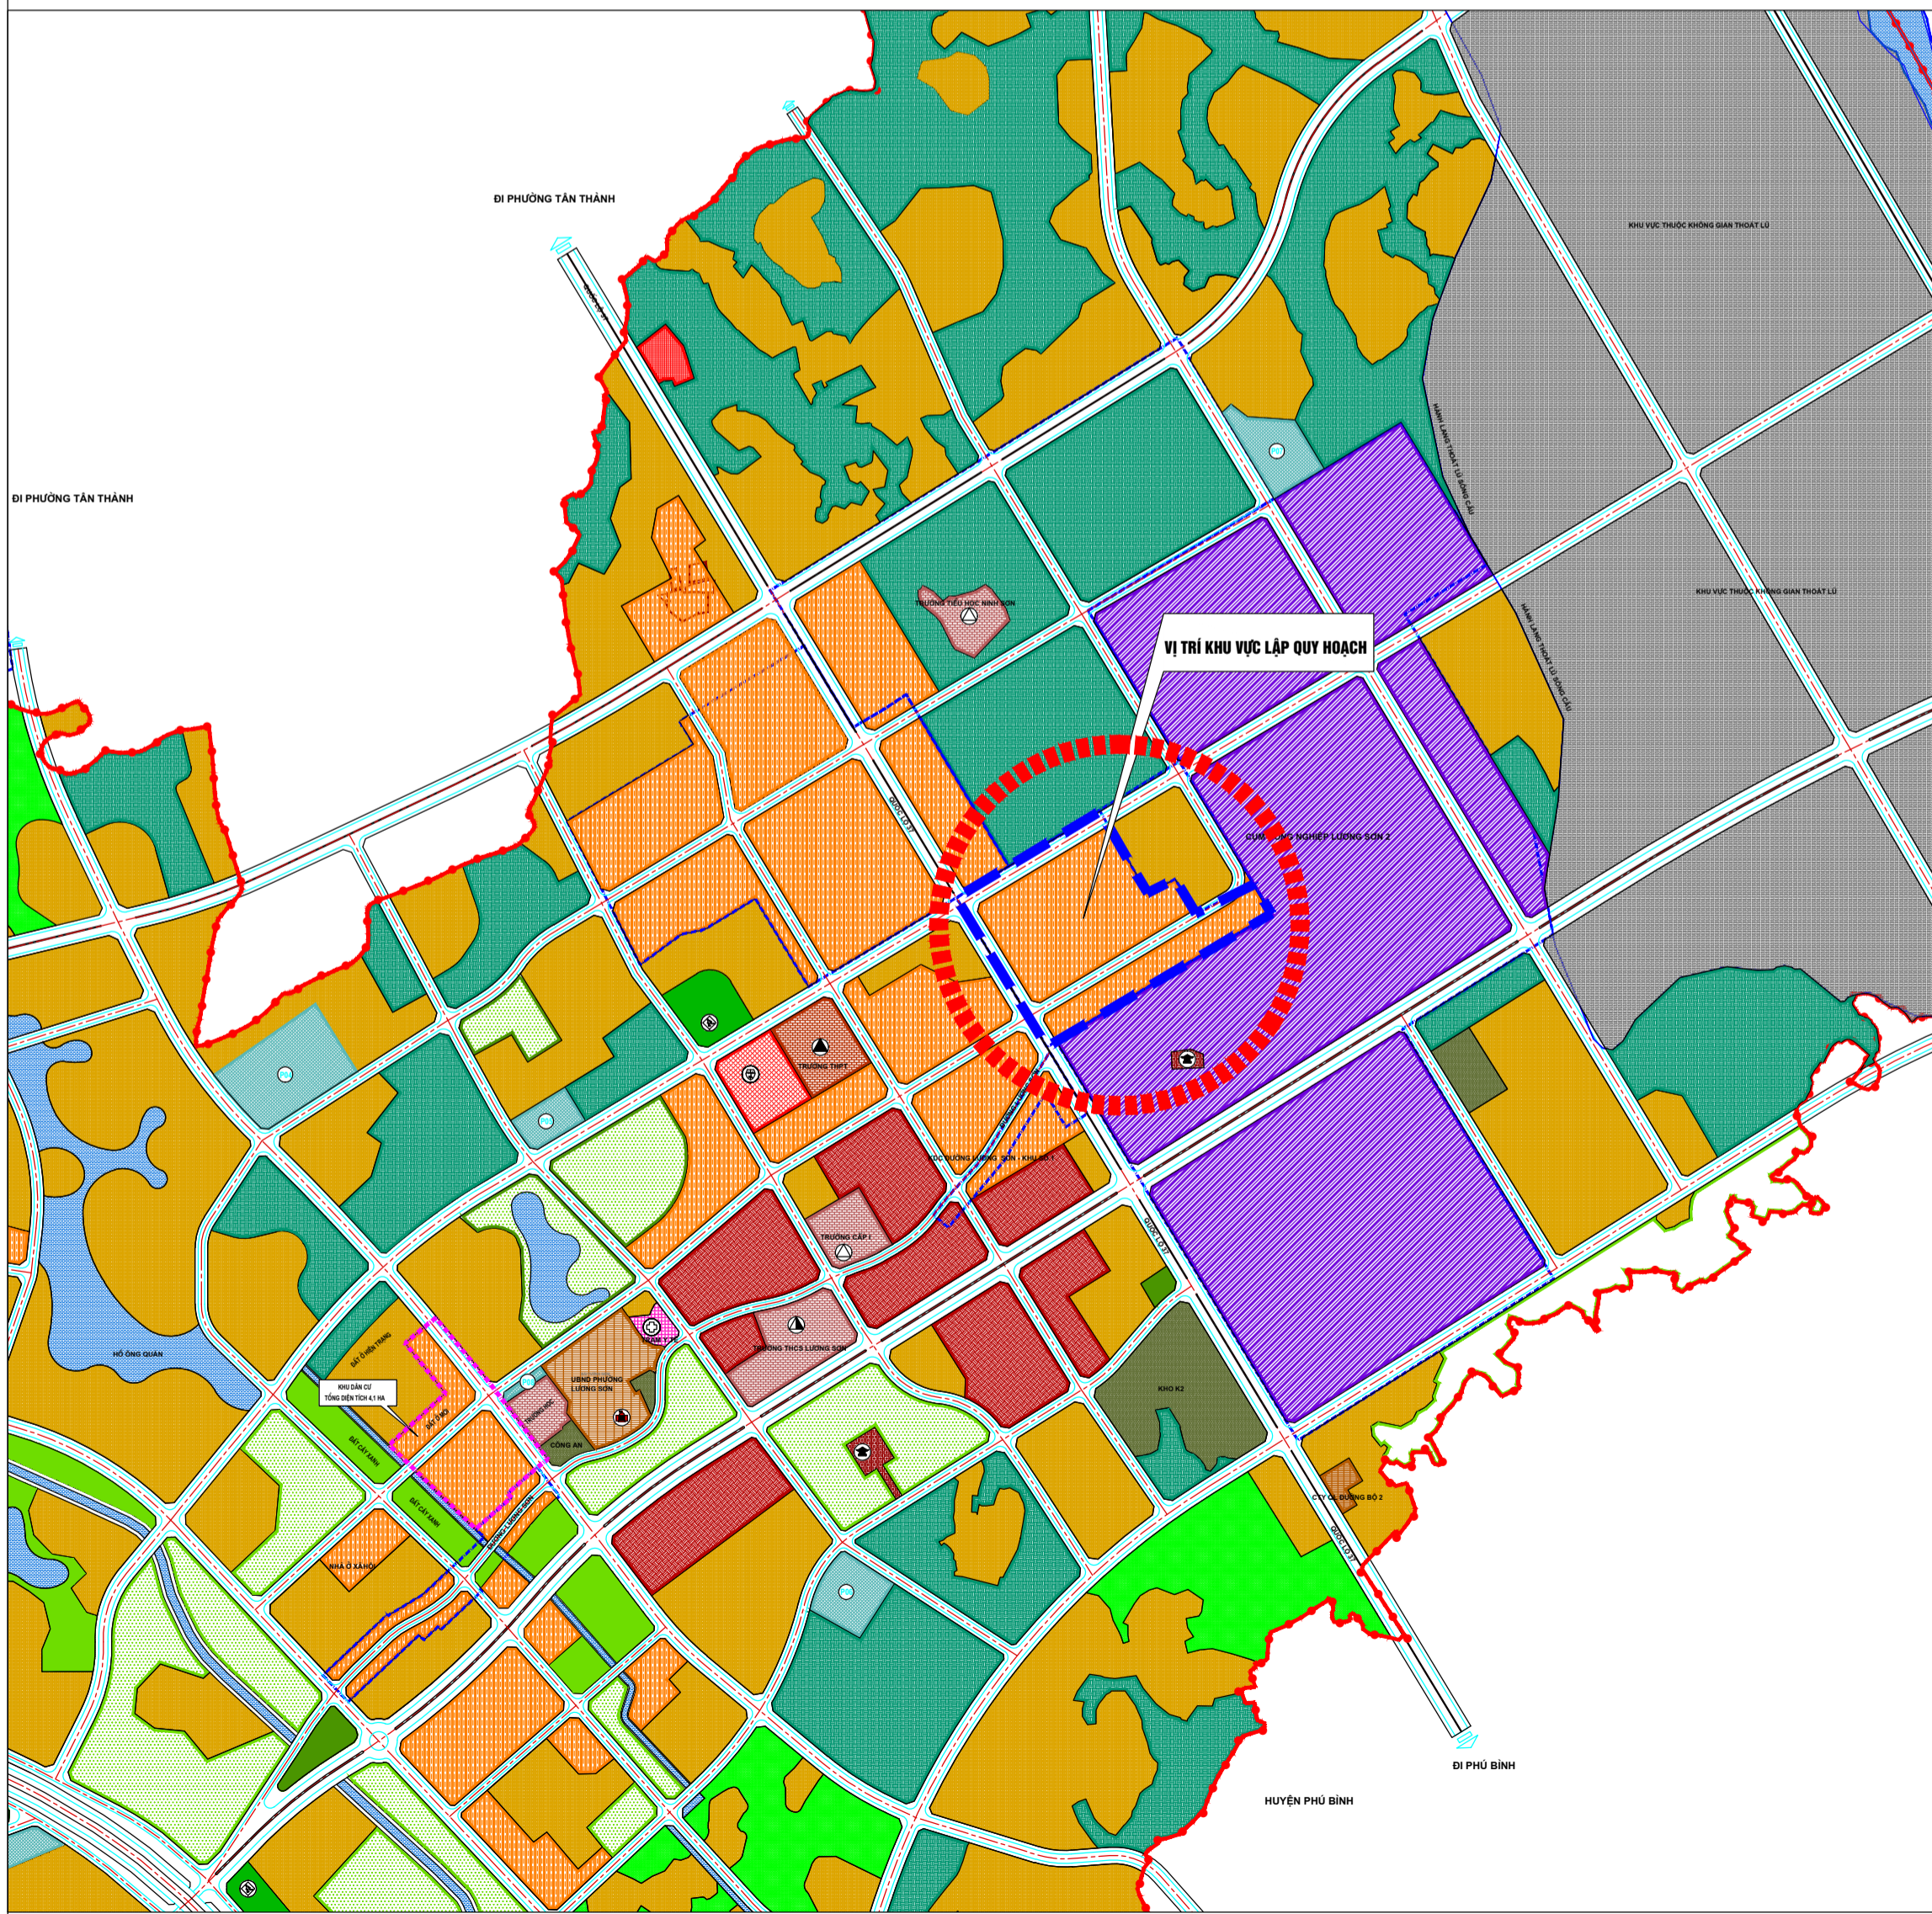

SƠ ĐỒ VỊ TRÍ KHU VỰC LẬP QUY HOẠCH TRÍCH TỪ SƠ ĐỒ ĐỊNH HƯỚNG PHÁT TRIỂN KHÔNG GIAN ĐÔ THỊ THUỘC QUY HOẠCH CHUNG THÀNH PHỐ SÔNG CÔNG ĐẾN NĂM 2040 (QB SỐ 583/QĐ-UBND NGÀY 23/3/2022)

SƠ ĐỒ VỊ TRÍ KHU VỰC LẬP QUY HOẠCH TRÍCH TỪ SƠ ĐỒ ĐỊNH HƯỚNG PHÁT TRIỂN KHÔNG GIAN ĐÔ THỊ THUỘC QUY HOẠCH ĐIỀU CHỈNH PHÂN KHU TỶ LỆ 1/2000 KHU VỰC PHƯỜNG LƯƠNG SƠN - THÀNH PHỐ SÔNG CÔNG (QB SỐ 3298/QĐ-UBND NGÀY 31/12/2022)

KÝ HIỆU
[Symbol] BIÊN GIỚI KHU VỰC LẬP QUY HOẠCH

HIỆN TRẠNG	NGÃN HẠN & DÀI HẠN
[Symbol]	[Symbol] ĐƯỜNG GIAO THÔNG
[Symbol]	[Symbol] TUYẾN ĐIỆN CAO THẾ
[Symbol]	[Symbol] ĐẤT CÔNG CỘNG ĐÔ THỊ
[Symbol]	[Symbol] ĐẤT CÔNG CỘNG ĐƠN VỊ Ở
[Symbol]	[Symbol] ĐẤT TRUNG TÂM NGHIÊN CỨU, ĐÀO TẠO
[Symbol]	[Symbol] ĐẤT TRƯỜNG PTTH
[Symbol]	[Symbol] ĐẤT TRƯỜNG THCS, TIỂU HỌC, MẦM NON
[Symbol]	[Symbol] ĐẤT TÔN GIÁO
[Symbol]	[Symbol] ĐẤT CƠ QUAN
[Symbol]	[Symbol] ĐẤT HỒN HỢP
[Symbol]	[Symbol] ĐẤT TRUNG TÂM Y TẾ
[Symbol]	[Symbol] ĐẤT AN NINH QUỐC PHÒNG
[Symbol]	[Symbol] ĐẤT CÔNG NGHIỆP
[Symbol]	[Symbol] ĐẤT NHÀ Ở
[Symbol]	[Symbol] ĐẤT DỰ TRỮ PHÁT TRIỂN
[Symbol]	[Symbol] ĐẤT CÔNG TRÌNH ĐẦU MỐI HTKT
[Symbol]	[Symbol] ĐẤT TRUNG TÂM TDTT
[Symbol]	[Symbol] ĐẤT CÂY XANH ĐÔ THỊ
[Symbol]	[Symbol] ĐẤT CÂY XANH ĐƠN VỊ Ở
[Symbol]	[Symbol] ĐẤT CÂY XANH CÁCH LY
[Symbol]	[Symbol] ĐẤT CÂY XANH CHUYÊN DỤNG
[Symbol]	[Symbol] ĐẤT NÔNG NGHIỆP
[Symbol]	[Symbol] KHU VỰC ĐẤT THUỘC KHÔNG GIAN THOÁT LŨ
[Symbol]	[Symbol] MẶT NƯỚC
[Symbol]	[Symbol] ĐẤT BÀ ĐỒ XE
[Symbol]	[Symbol] TÀ LUY