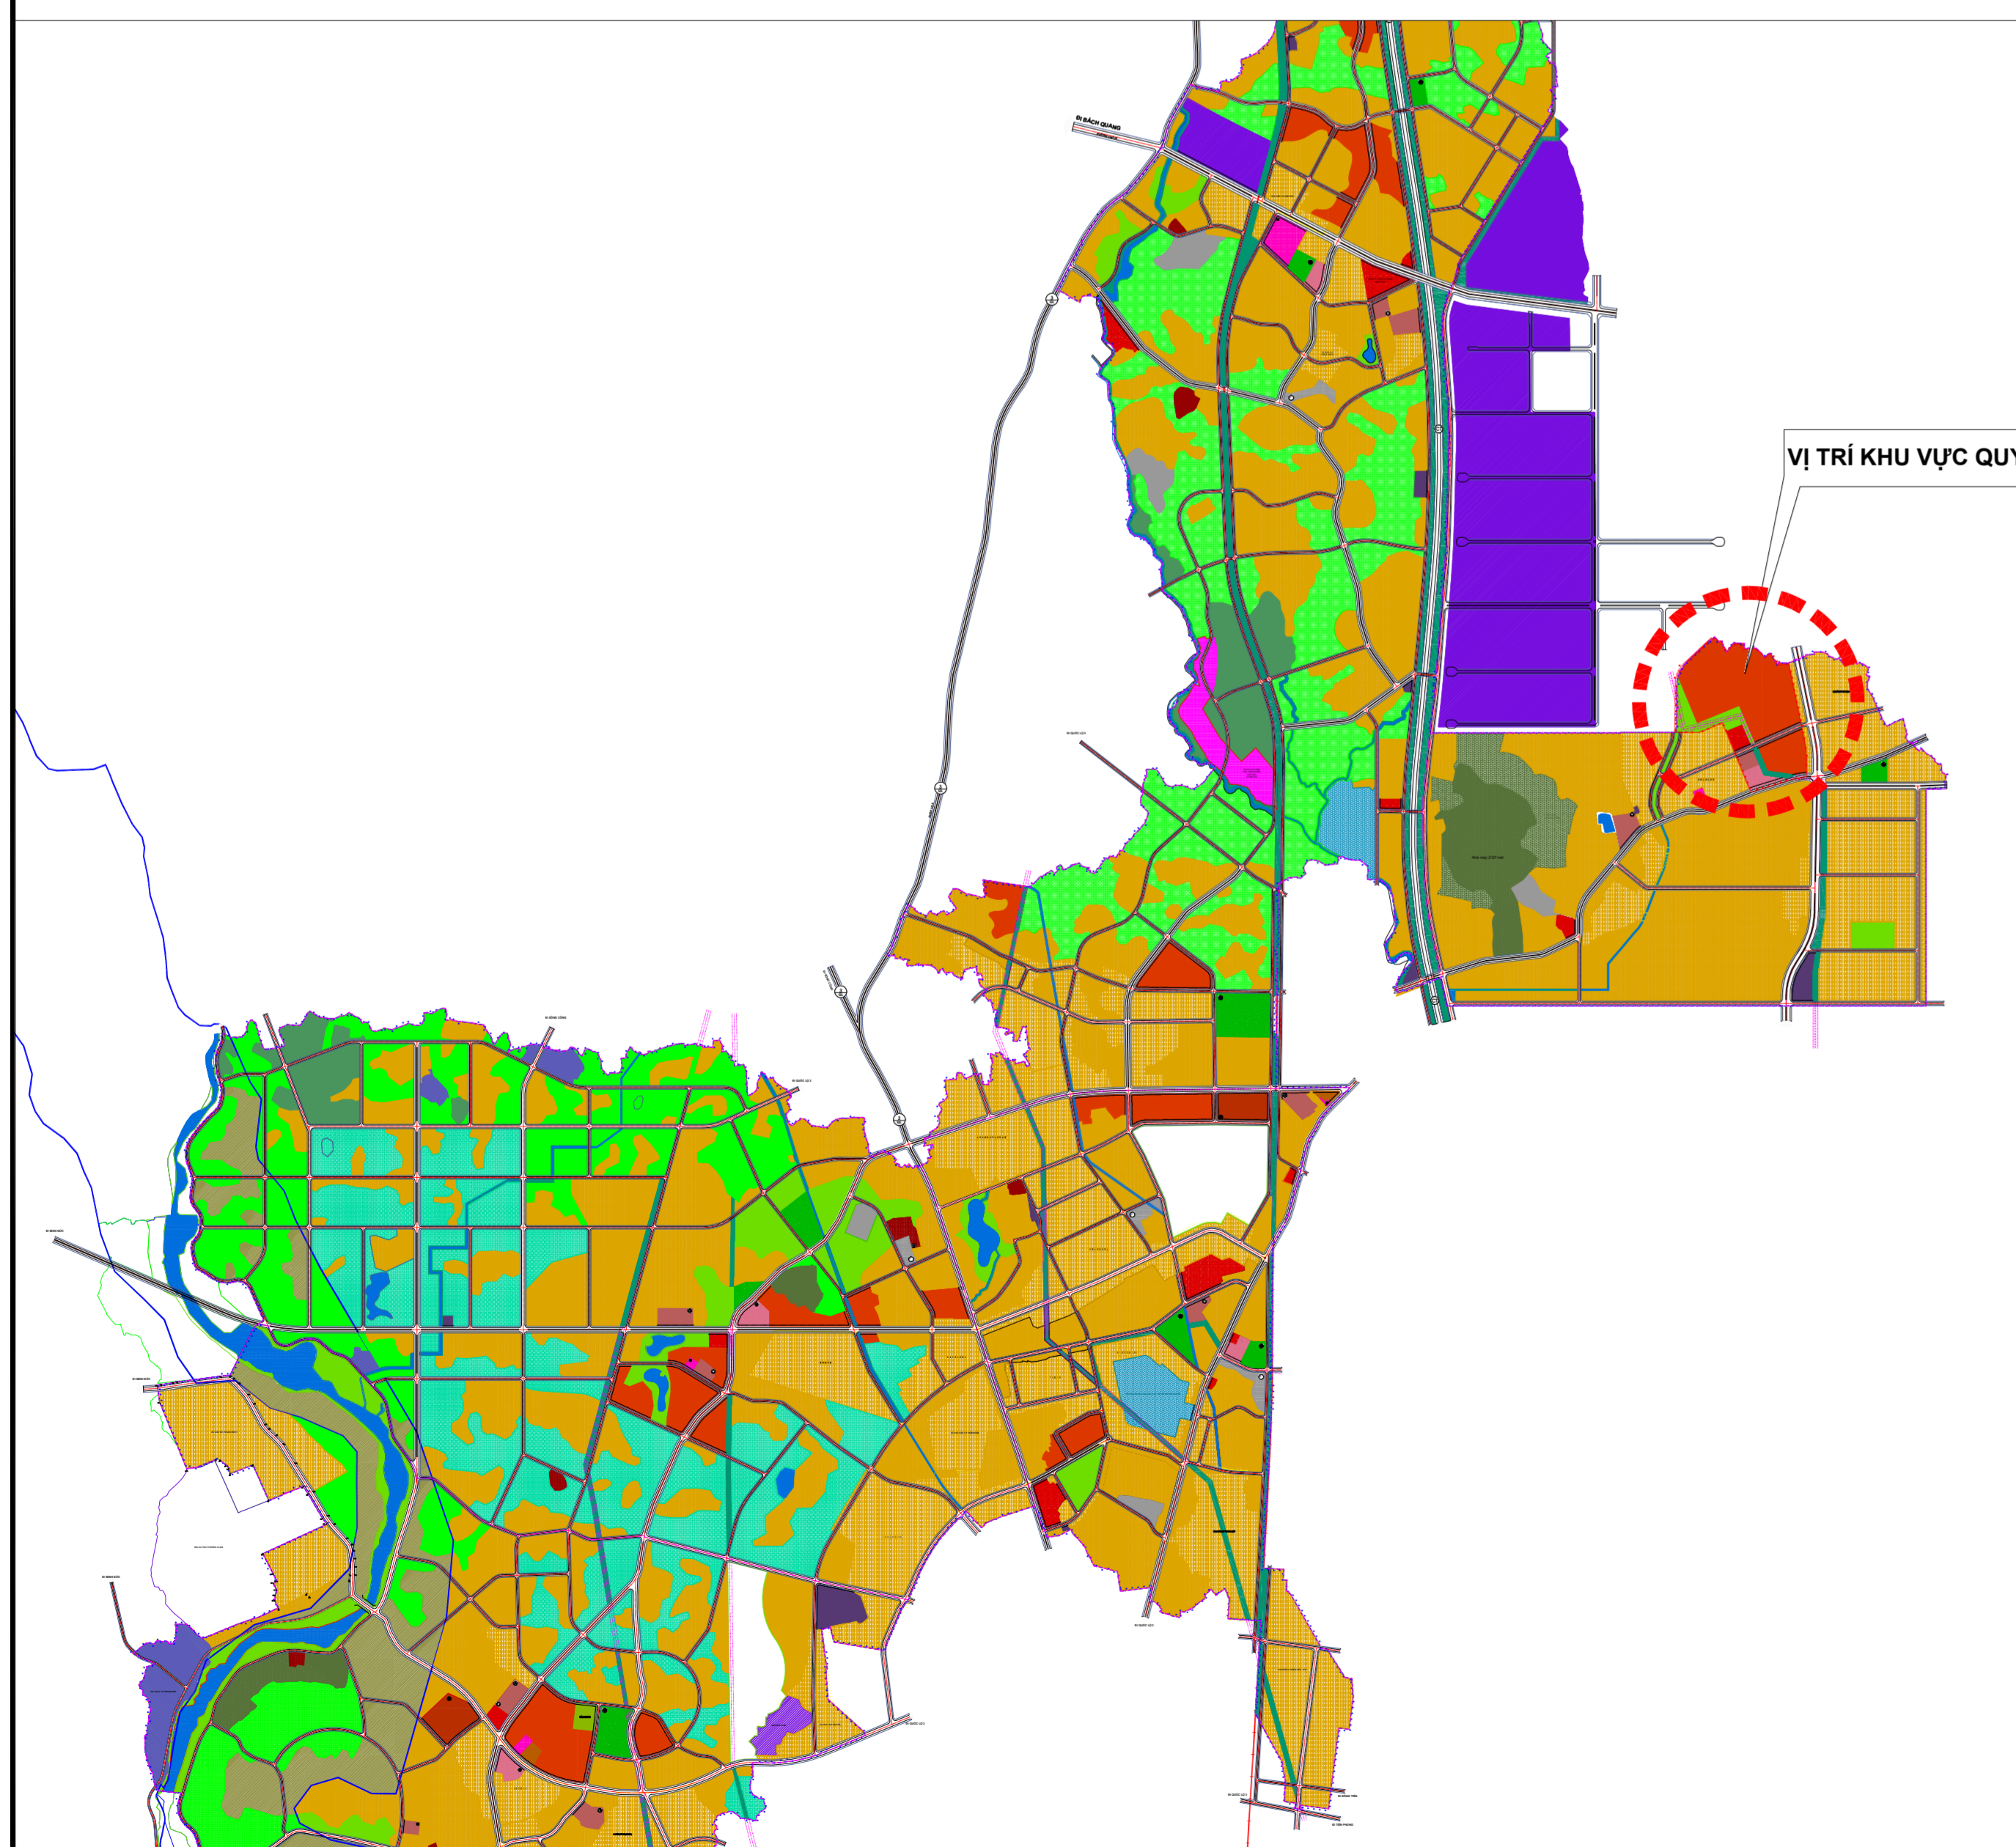

SƠ ĐỒ VỊ TRÍ QUY HOẠCH CHI TIẾT TỶ LỆ 1/500 KHU TÁI ĐỊNH CƯ TẬP TRUNG HỒNG TIẾN  
(TRÍCH QUY HOẠCH ĐIỀU CHỈNH TỔNG THỂ QUY HOẠCH CHUNG THÀNH PHỐ PHỒ YẾN, TỈNH THÁI NGUYÊN ĐẾN NĂM 2045  
KÈM THEO QUYẾT ĐỊNH 1454/QĐ-UBND NGÀY 16/5/2025 CỦA UBND TỈNH THÁI NGUYÊN)

SƠ ĐỒ VỊ TRÍ QUY HOẠCH CHI TIẾT TỶ LỆ 1/500 KHU TÁI ĐỊNH CƯ TẬP TRUNG HỒNG TIẾN  
(TRÍCH QUY HOẠCH PHÂN KHU TỶ LỆ 1/2000 KHU CHỨC NĂNG ĐÔ THỊ PHÍA BẮC PHỒ YẾN, THÀNH PHỐ PHỒ YẾN, TỈNH THÁI NGUYÊN  
KÈM THEO QUYẾT ĐỊNH 10185/QĐ-UBND NGÀY 24/11/2023 CỦA UBND THÀNH PHỐ PHỒ YẾN)

SƠ ĐỒ GIỚI HẠN KHU ĐẤT LẬP QUY HOẠCH CHI TIẾT TỶ LỆ 1/500 KHU TÁI ĐỊNH CƯ TẬP TRUNG HỒNG TIẾN  
(TRÍCH QUY HOẠCH PHÂN KHU TỶ LỆ 1/2000 KHU CHỨC NĂNG ĐÔ THỊ PHÍA BẮC PHỒ YẾN, THÀNH PHỐ PHỒ YẾN, TỈNH THÁI NGUYÊN  
KÈM THEO QUYẾT ĐỊNH 10185/QĐ-UBND NGÀY 24/11/2023 CỦA UBND THÀNH PHỐ PHỒ YẾN)

ĐỊA ĐIỂM: PHƯỜNG PHỒ YẾN, TỈNH THÁI NGUYÊN  
**TÊN BẢN VẼ:**

**SƠ ĐỒ VỊ TRÍ VÀ GIỚI HẠN KHU ĐẤT**

BẢN VẼ:	QH - 01	01A0	TỶ LỆ: 1/500	THÁNG .../2025
CHỦ NHIỆM:	BÙI ANH THỊNH			
CHỦ TRÌ:	BÙI MINH CHÂU			
THIẾT KẾ:	NÔNG THẾ CHINH			
TRƯỞNG PHÒNG:	NGUYỄN VĂN SƠN			
QL. KỸ THUẬT:	ĐỖ THIÊN TOÀN			
GIÁM ĐỌC TRIỆU HỒNG VINH				