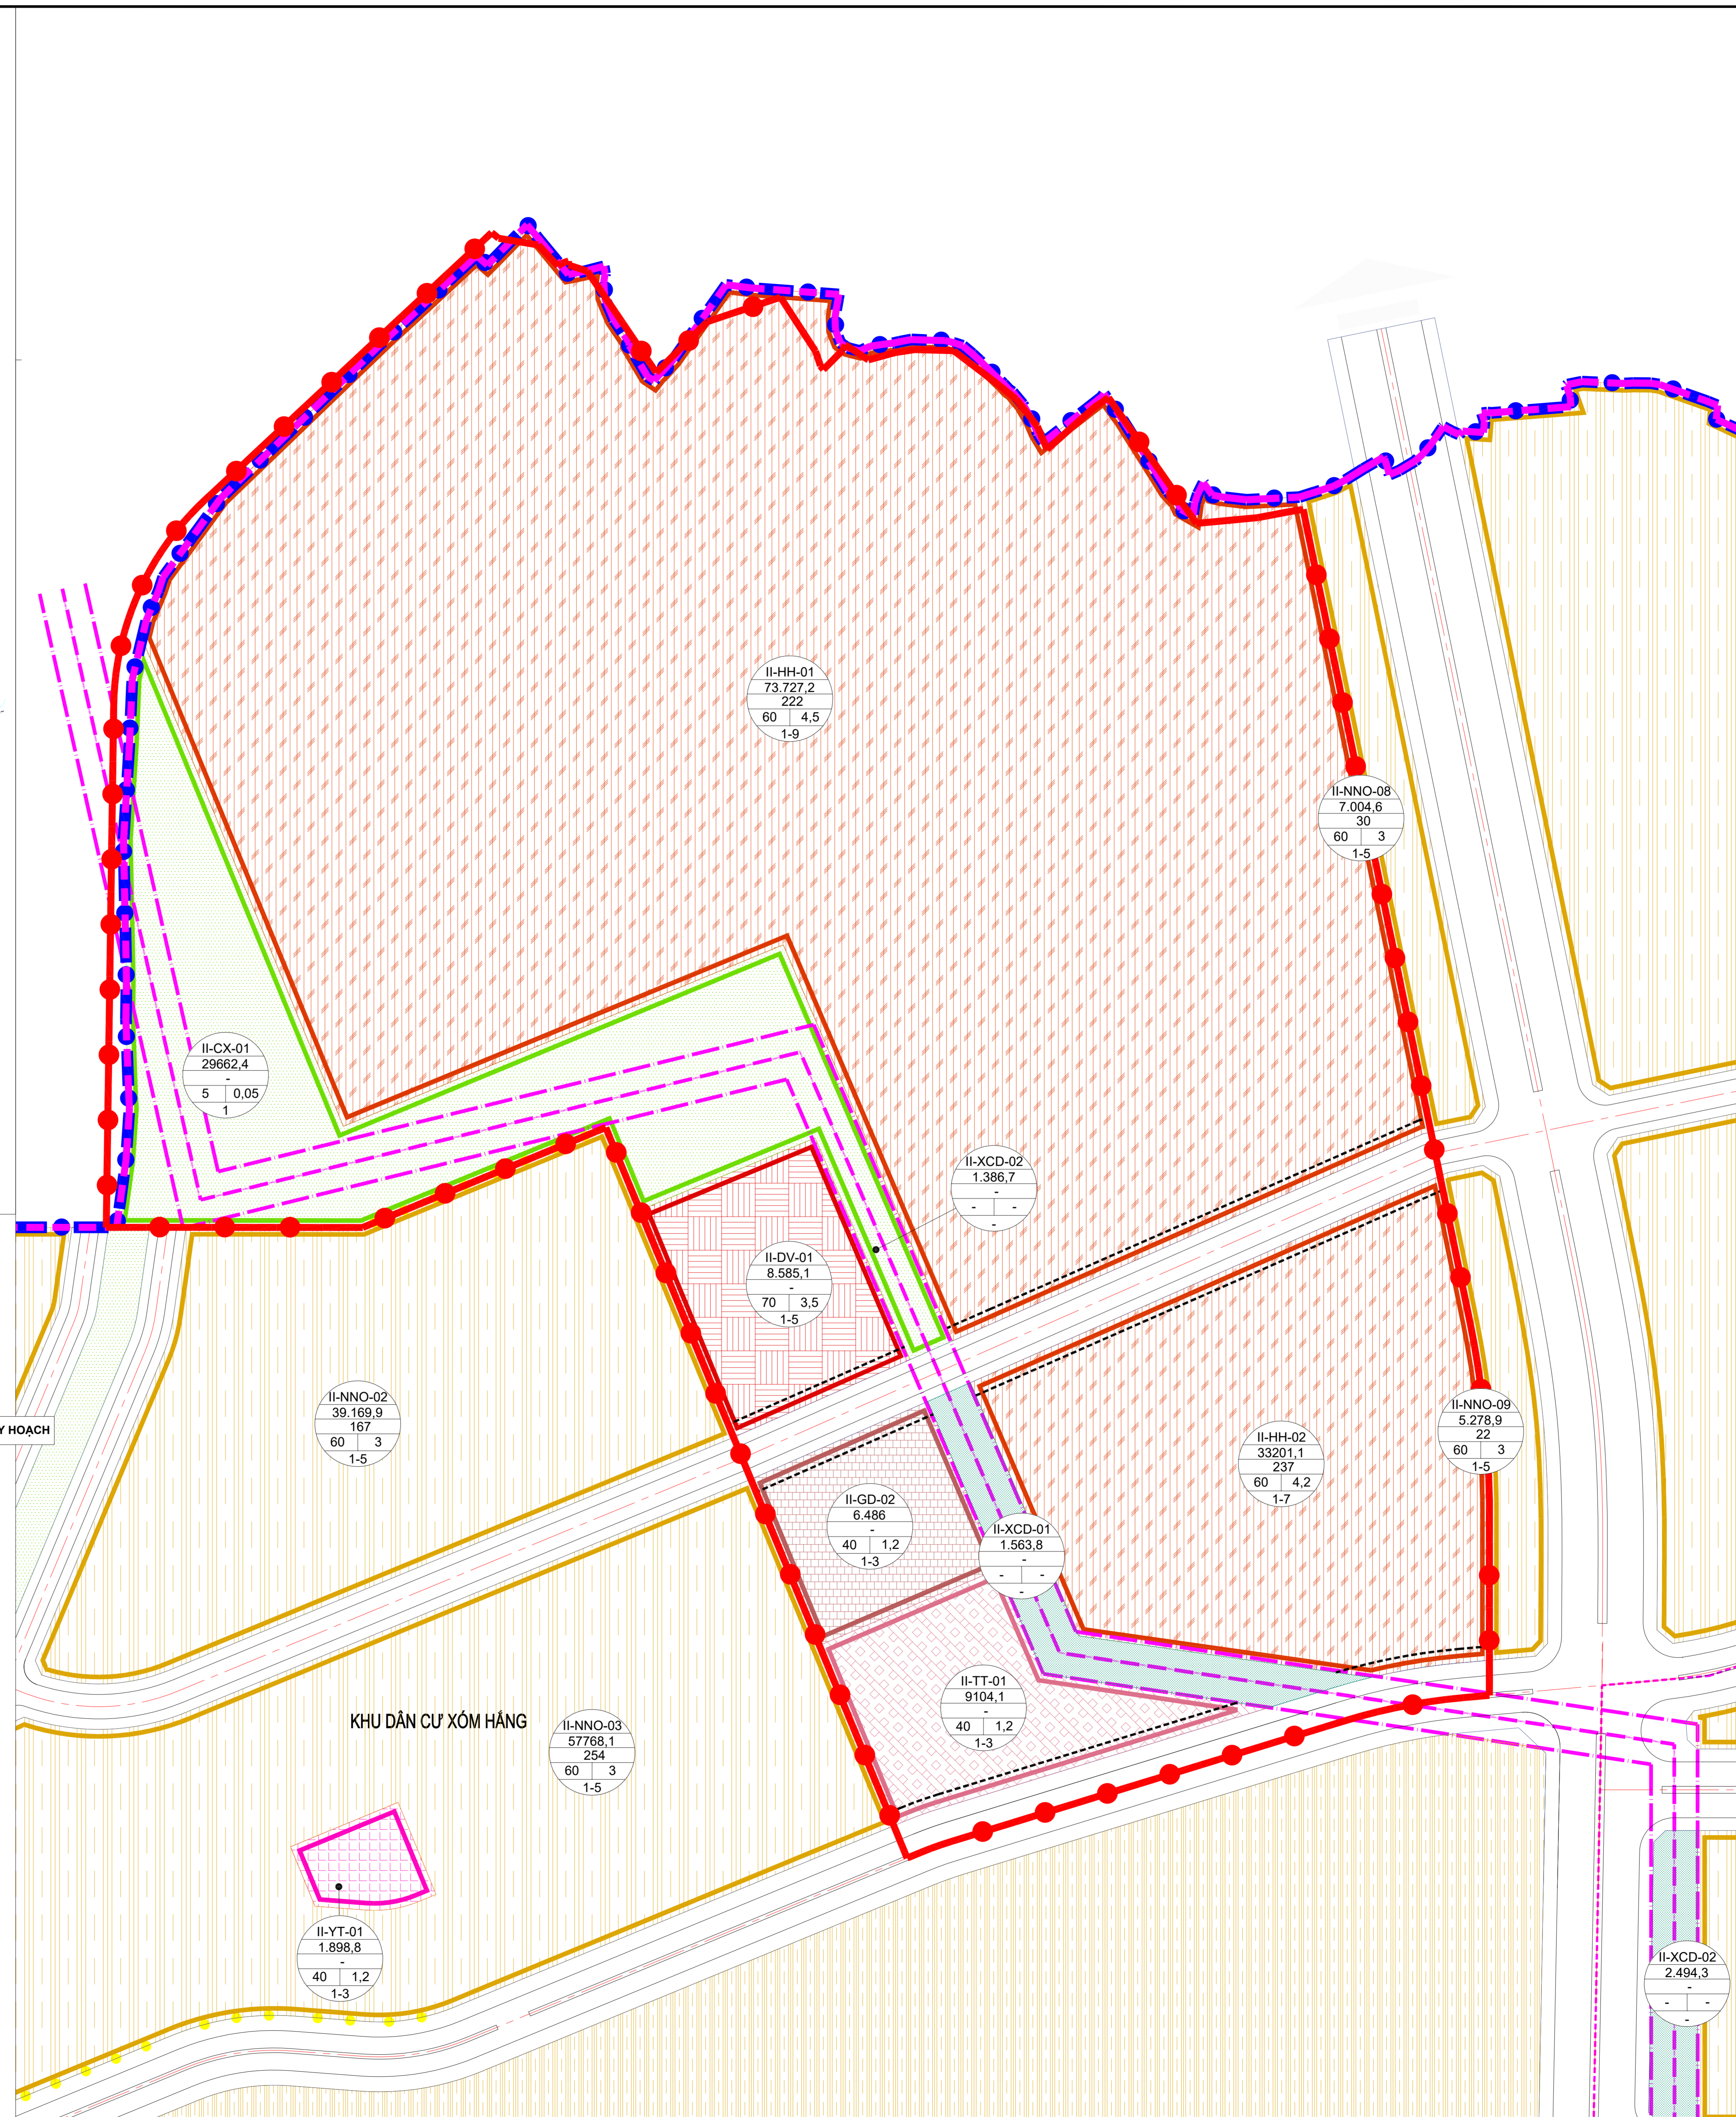

SƠ ĐỒ VỊ TRÍ QUY HOẠCH CHI TIẾT TỶ LỆ 1/500 KHU TÁI ĐỊNH CƯ TẬP TRUNG HỒNG TIẾN  
(TRÍCH QUY HOẠCH ĐIỀU CHỈNH TỔNG THỂ QUY HOẠCH CHUNG THÀNH PHỐ PHỒ YẾN, TỈNH THÁI NGUYÊN ĐẾN NĂM 2045  
KÈM THEO QUYẾT ĐỊNH 1454/QĐ-UBND NGÀY 16/5/2025 CỦA UBND TỈNH THÁI NGUYÊN)

SƠ ĐỒ VỊ TRÍ QUY HOẠCH CHI TIẾT TỶ LỆ 1/500 KHU TÁI ĐỊNH CƯ TẬP TRUNG HỒNG TIẾN  
(TRÍCH QUY HOẠCH PHÂN KHU TỶ LỆ 1/2000 KHU CHỨC NĂNG ĐÔ THỊ PHÍA BẮC PHỒ YẾN, THÀNH PHỐ PHỒ YẾN, TỈNH THÁI NGUYÊN  
KÈM THEO QUYẾT ĐỊNH 10185/QĐ-UBND NGÀY 24/11/2023 CỦA UBND THÀNH PHỐ PHỒ YẾN)

SƠ ĐỒ GIỚI HẠN KHU ĐẤT LẬP QUY HOẠCH CHI TIẾT TỶ LỆ 1/500 KHU TÁI ĐỊNH CƯ TẬP TRUNG HỒNG TIẾN  
(TRÍCH QUY HOẠCH PHÂN KHU TỶ LỆ 1/2000 KHU CHỨC NĂNG ĐÔ THỊ PHÍA BẮC PHỒ YẾN, THÀNH PHỐ PHỒ YẾN, TỈNH THÁI NGUYÊN  
KÈM THEO QUYẾT ĐỊNH 10185/QĐ-UBND NGÀY 24/11/2023 CỦA UBND THÀNH PHỐ PHỒ YẾN)

ĐỊA ĐIỂM: PHƯỜNG PHỒ YẾN, TỈNH THÁI NGUYÊN  
**TÊN BẢN VẼ:**

**SƠ ĐỒ VỊ TRÍ VÀ GIỚI HẠN KHU ĐẤT**

BẢN VẼ:	QH - 01	01A0	TỶ LỆ: 1/500	THÁNG .../2025
CHỦ NHIỆM:	BÙI ANH THỊNH			
CHỦ TRÌ:	BÙI MINH CHÂU			
THIẾT KẾ:	NÔNG THẾ CHINH			
TRƯỞNG PHÒNG:	NGUYỄN VĂN SƠN			
QL. KỸ THUẬT:	ĐỖ THIÊN TOÀN			
GIÁM ĐỌC TRIỆU HỒNG VINH				