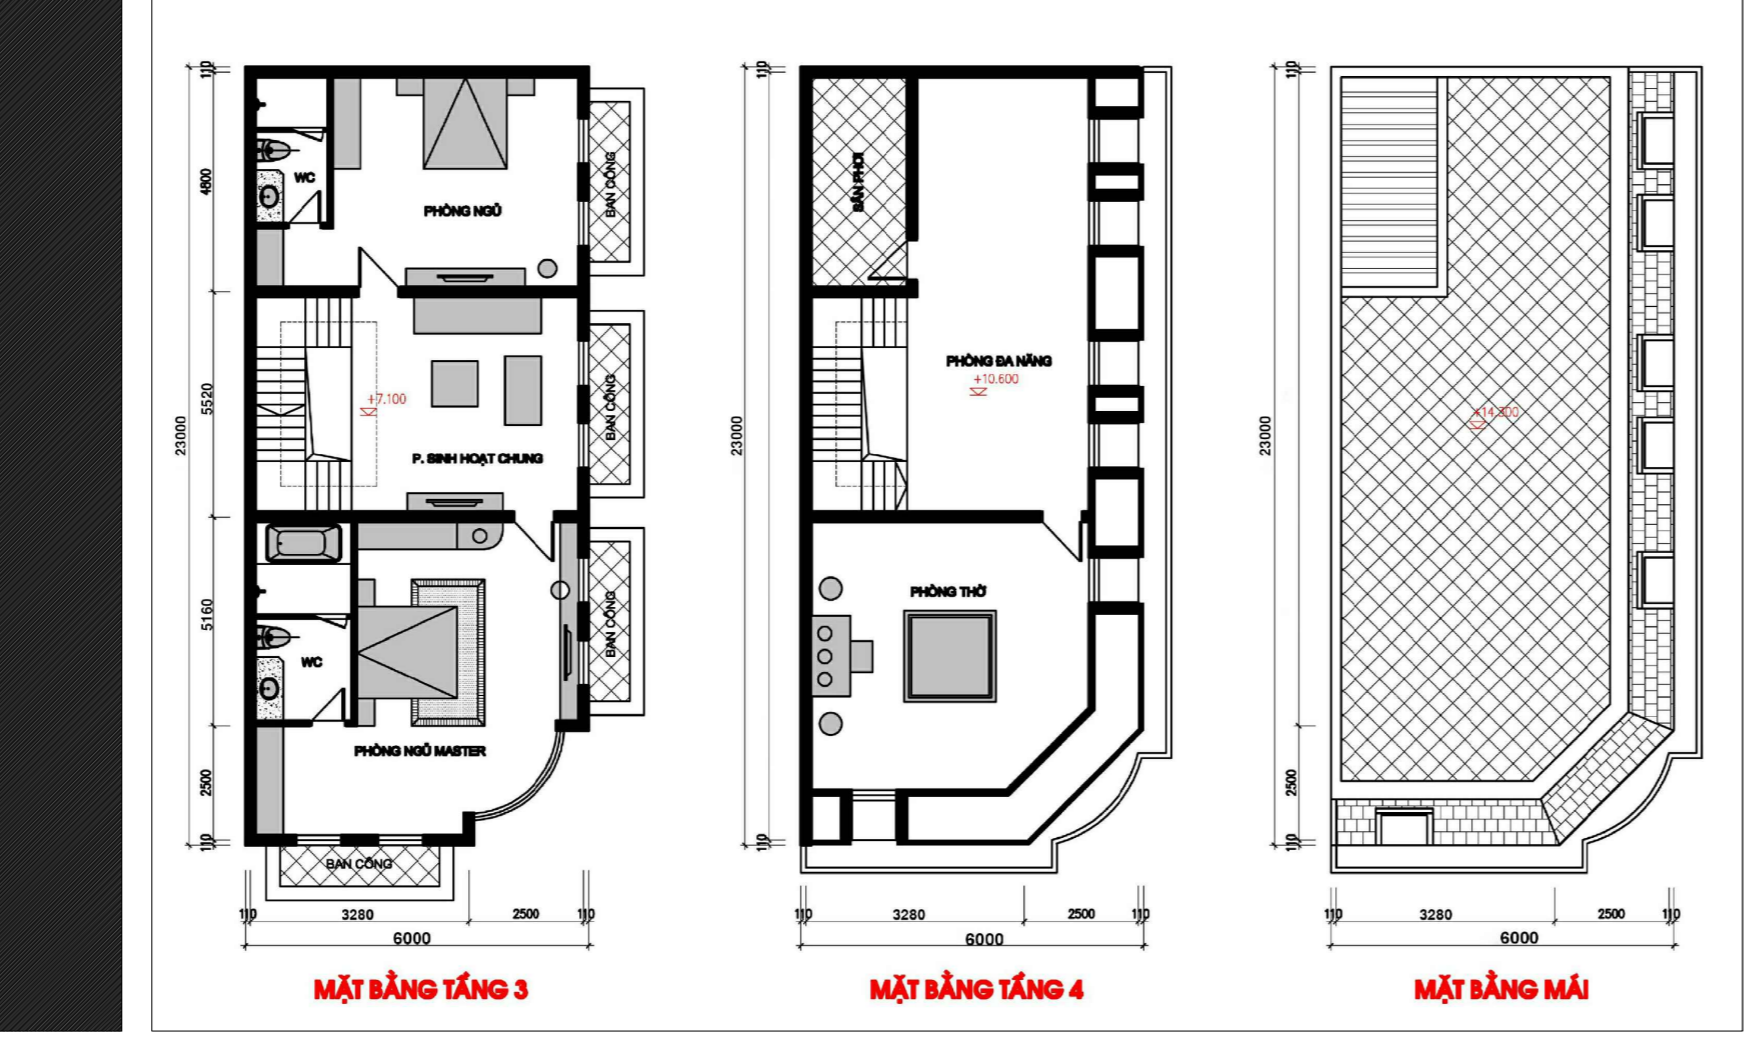

CƠ QUAN LẬP QUY HOẠCH:
 BAN QUẢN LÝ DỰ ÁN ĐẦU TƯ XÂY DỰNG THÀNH PHỐ PHỔ YÊN
 KÈM THEO TỜ TRÌNH SỐ 1194/TT-QLĐA NGÀY 27 THÁNG 12 NĂM 2024

HỒ SƠ THIẾT KẾ CƠ SỞ NHÀ LÒ GÓC 2 MẶT TIỀN

CÔNG TRÌNH - ĐỊA ĐIỂM:
 QUY HOẠCH CHI TIẾT TỶ LỆ 1/500 KHU VỰC HỒ SUỐI LẠNH (PHẦN DIỆN TÍCH 149,4HA)
 ĐỊA ĐIỂM : XÃ THÀNH CÔNG, THÀNH PHỐ PHỔ YÊN, TỈNH THÁI NGUYÊN

TÊN BẢN VẼ:
 THIẾT KẾ ĐÔ THỊ - QH KHOẢNG LÙI, TẦNG CAO CÔNG TRÌNH

BẢN VẼ: QH-05B	GHÉP: 1 A0	TỶ LỆ: FIT	THÁNG: 12/2024
THIẾT KẾ	NGUYỄN THU PHƯƠNG		
CHỦ TRÌ	ĐÀO PHƯƠNG THANH		
CHỦ NHIỆM	NGUYỄN THỊ HỒNG VÂN		
TRƯỞNG PHÒNG	TRẦN VĂN TÙNG		
QL.KỸ THUẬT	TRẦN VĂN TÙNG		