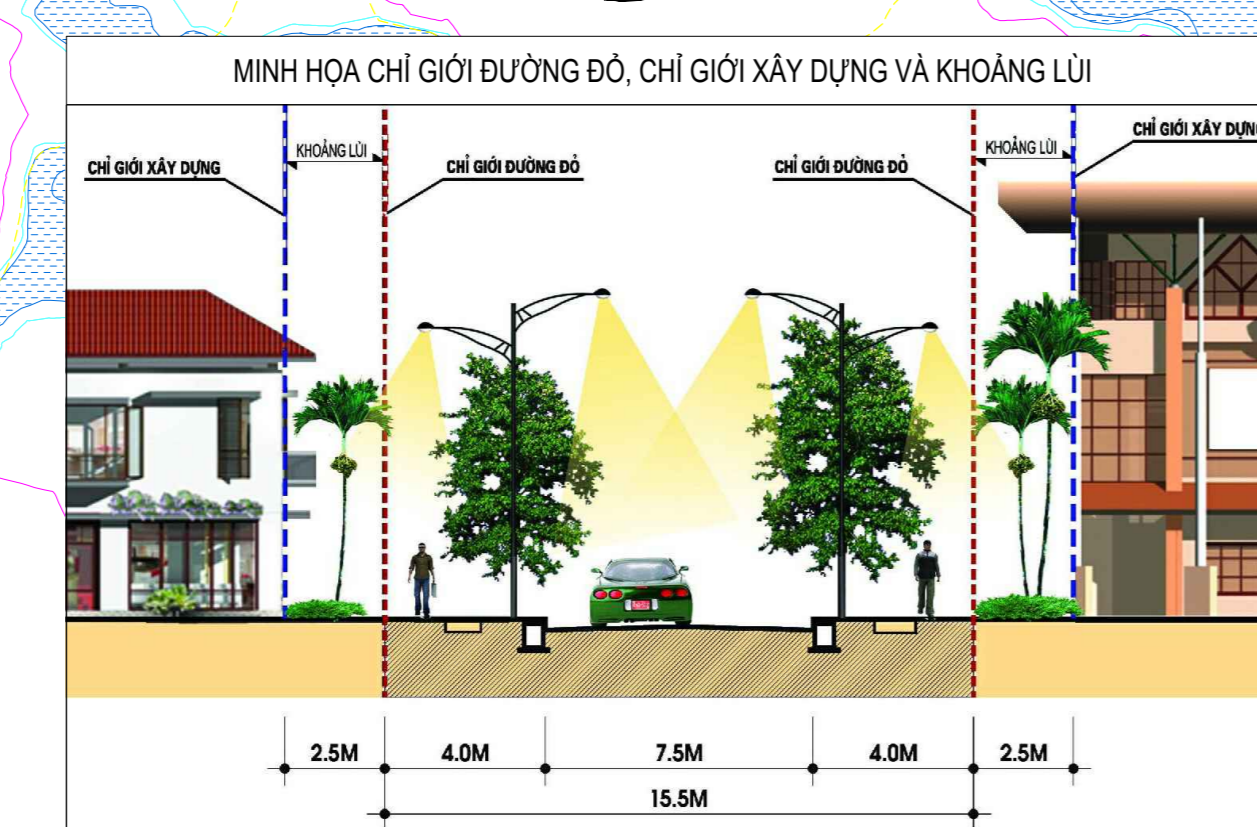

TỈNH THÁI NGUYÊN - THÀNH PHỐ PHỔ YÊN - XÃ THÀNH CÔNG
QUY HOẠCH CHI TIẾT TỶ LỆ 1/500 KHU VỰC HỒ SUỐI LẠNH (PHẦN DIỆN TÍCH 149,4HA)
THIẾT KẾ ĐÔ THỊ - QH KHOẢNG LÙI, TẦNG CAO CÔNG TRÌNH

NGUYÊN TẮC

- ĐỐI VỚI CÁC Ồ ĐẤT XÂY DỰNG NHÓM NHÀ Ở CHỈ GIỚI XÂY DỰNG LÙI SO VỚI CHỈ GIỚI ĐƯỜNG ĐỎ:
- + NHÀ Ồ LIÊN KẾ : LÙI 0m
- + NHÀ Ồ BIỆT THỰ : LÙI 2m
- + NHÀ Ồ LIÊN KẾ TÀI ĐÌNH CƯ : LÙI 3m
- + NHÀ Ồ XÃ HỘI :
- VỚI DẠNG NHÀ LIÊN KẾ : LÙI 0m
- VỚI DẠNG NHÀ CHUNG CƯ : LÙI 6m
- ĐỐI VỚI CÁC CÔNG TRÌNH TRƯỜNG HỌC, NHÀ VĂN HÓA, Y TẾ CÔNG TRÌNH CÔNG CỘNG CHỈ GIỚI XÂY DỰNG LÙI SO VỚI CHỈ GIỚI ĐƯỜNG ĐỎ: 3m
- ĐỐI VỚI CÔNG TRÌNH THƯƠNG MẠI DỊCH VỤ : CHỈ GIỚI XÂY DỰNG LÙI SO VỚI CHỈ GIỚI ĐƯỜNG ĐỎ: 3 - 6m
- ĐỐI VỚI CÔNG TRÌNH HÀ TẦNG KỸ THUẬT : CHỈ GIỚI XÂY DỰNG LÙI SO VỚI CHỈ GIỚI ĐƯỜNG ĐỎ: 3m

NGUYÊN TẮC ĐỐI VỚI ĐẤT ĐƠN VỊ Ồ:

- CÔNG TRÌNH CÔNG CỘNG NHÀ VĂN HÓA, TRẠM Y TẾ CAO TỐI ĐA 2 TẦNG;
- CÔNG TRÌNH TRƯỜNG MẦM NON TẦNG CAO TỐI ĐA 3 TẦNG, TRƯỜNG TIỂU HỌC , TRUNG HỌC CƠ SỞ CAO TỐI ĐA 5 TẦNG, TRƯỜNG LIÊN CẤP CAO TỐI ĐA 7 TẦNG;
- CÔNG TRÌNH NHÀ Ồ BIỆT THỰ TẦNG CAO TỐI ĐA 4 TẦNG;
- CÔNG TRÌNH NHÀ Ồ BIỆT THỰ TIẾP GIÁP SÂN GÓN GLORY TẦNG CAO TỐI ĐA 3 TẦNG;
- CÔNG TRÌNH NHÀ Ồ LIÊN KẾ TẦNG CAO TỐI ĐA 5 TẦNG;
- CÔNG TRÌNH NHÀ Ồ TÀI ĐÌNH CƯ DỰ KIẾN TẦNG CAO TỐI ĐA 5 TẦNG;
- CÔNG TRÌNH NHÀ Ồ XÃ HỘI DẠNG LIÊN KẾ TẦNG CAO TỐI ĐA 2 TẦNG;
- CÔNG TRÌNH NHÀ Ồ XÃ HỘI DẠNG CHUNG CƯ TẦNG CAO TỐI ĐA 5 TẦNG;
- ĐỐI VỚI CÁC LOẠI ĐẤT KHÁC:
- CÔNG TRÌNH THƯƠNG MẠI DỊCH VỤ TẦNG CAO TỐI ĐA TỪ 3 TẦNG ĐẾN 10 TẦNG;
- CÁC CÔNG TRÌNH HÀ TẦNG KỸ THUẬT TẦNG CAO TỐI ĐA 1-2 TẦNG;
- CÔNG TRÌNH TRONG KHU DỊCH VỤ DU LỊCH TẦNG CAO TỐI ĐA 9 TẦNG;
- TRONG CÁC KHU CÂY XANH ĐƯỢC PHÉP XÂY DỰNG CÔNG TRÌNH VỚI TẦNG CAO 1-2 TẦNG.

KÝ HIỆU

	RANH GIỚI NGHIÊN CỨU QH
	CHIỀU CAO CÔNG TRÌNH >5 TẦNG
	CHIỀU CAO CÔNG TRÌNH 5 TẦNG
	CHIỀU CAO CÔNG TRÌNH 4 TẦNG
	CHIỀU CAO CÔNG TRÌNH 3 TẦNG
	CHIỀU CAO CÔNG TRÌNH 1-2 TẦNG

KÝ HIỆU:

	RANH GIỚI TỈNH
	RANH GIỚI QUY HOẠCH
	CHỈ GIỚI ĐƯỜNG ĐỎ
	CHỈ GIỚI XÂY DỰNG