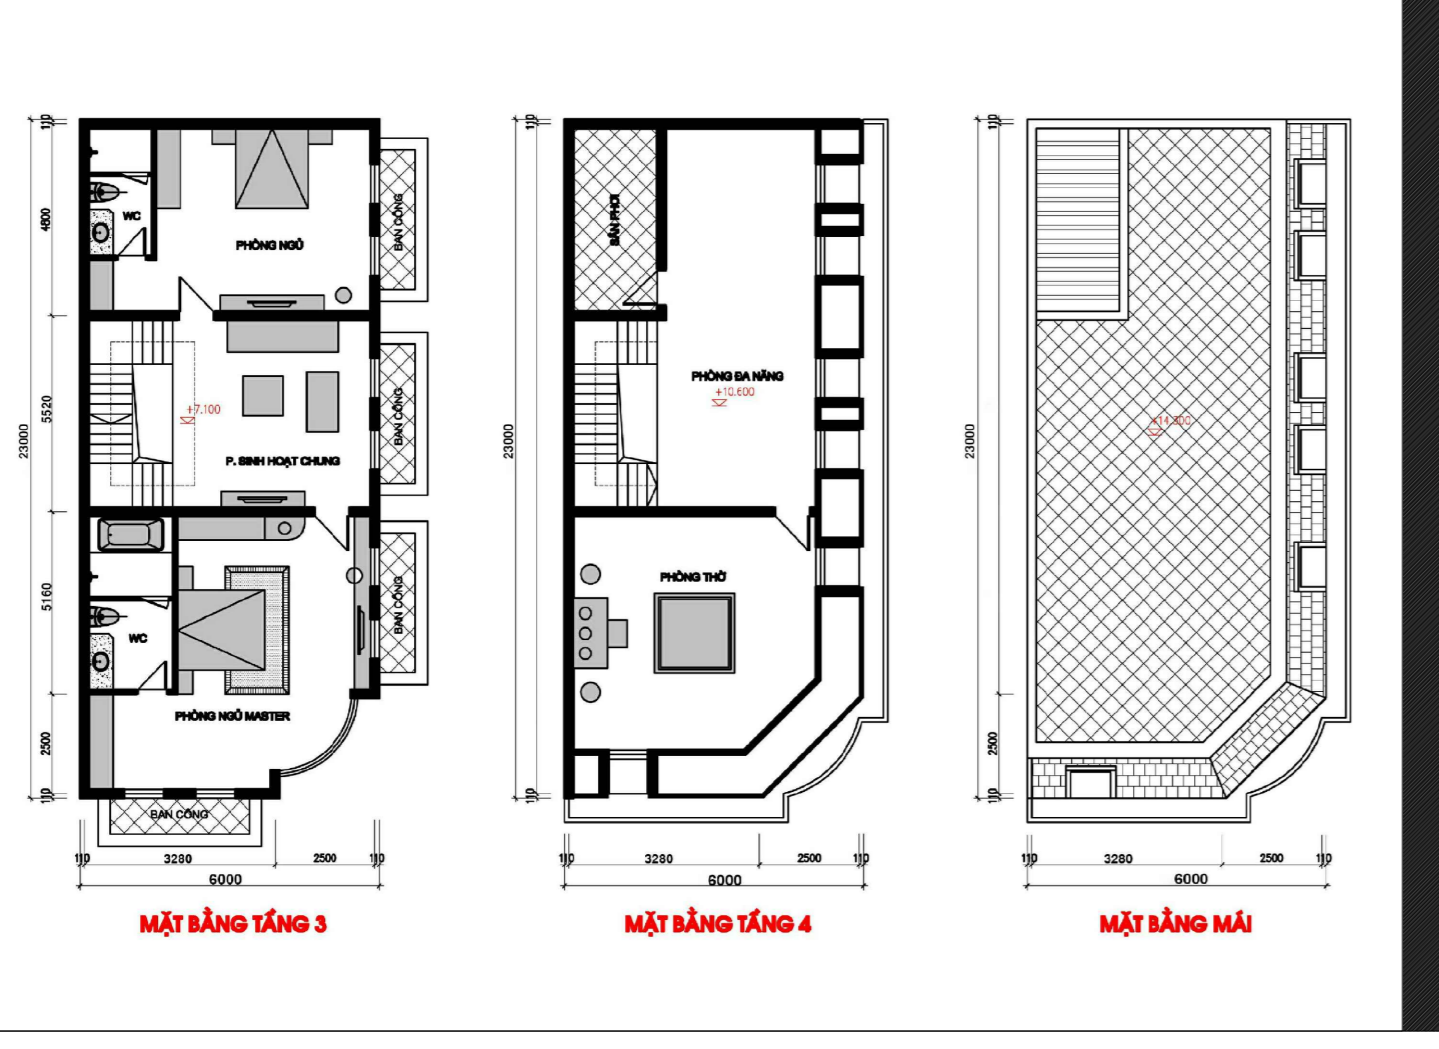

CƠ QUAN LẬP QUY HOẠCH:
 BAN QUẢN LÝ DỰ ÁN ĐẦU TƯ XÂY DỰNG THÀNH PHỐ PHỔ YÊN
 KÈM THEO TỜ TRÌNH SỐ 1194/TT-QLĐA NGÀY 27 THÁNG 12 NĂM 2024

HỒ SƠ THIẾT KẾ CƠ SỞ NHÀ LÒ GÓC 2 MẶT TIỀN

CÔNG TRÌNH - ĐỊA ĐIỂM:
 QUY HOẠCH CHI TIẾT TỶ LỆ 1/500 KHU VỰC HỒ SUỐI LẠNH (PHẦN DIỆN TÍCH 149,4HA)
 ĐỊA ĐIỂM : XÃ THÀNH CÔNG, THÀNH PHỐ PHỔ YÊN, TỈNH THÁI NGUYÊN

TÊN BẢN VẼ:
 THIẾT KẾ ĐÔ THỊ - QH KHOẢNG LÙI, TẦNG CAO CÔNG TRÌNH

BẢN VẼ: QH-05B	GHÉP: 1 A0	TỶ LỆ: FIT	THÁNG: 12/2024
THIẾT KẾ	NGUYỄN THU PHƯƠNG		
CHỦ TRÌ	ĐÀO PHƯƠNG THANH		
CHỦ NHIỆM	NGUYỄN THỊ HỒNG VÂN		
TRƯỞNG PHÒNG	TRẦN VĂN TÙNG		
QL.KỸ THUẬT	TRẦN VĂN TÙNG		