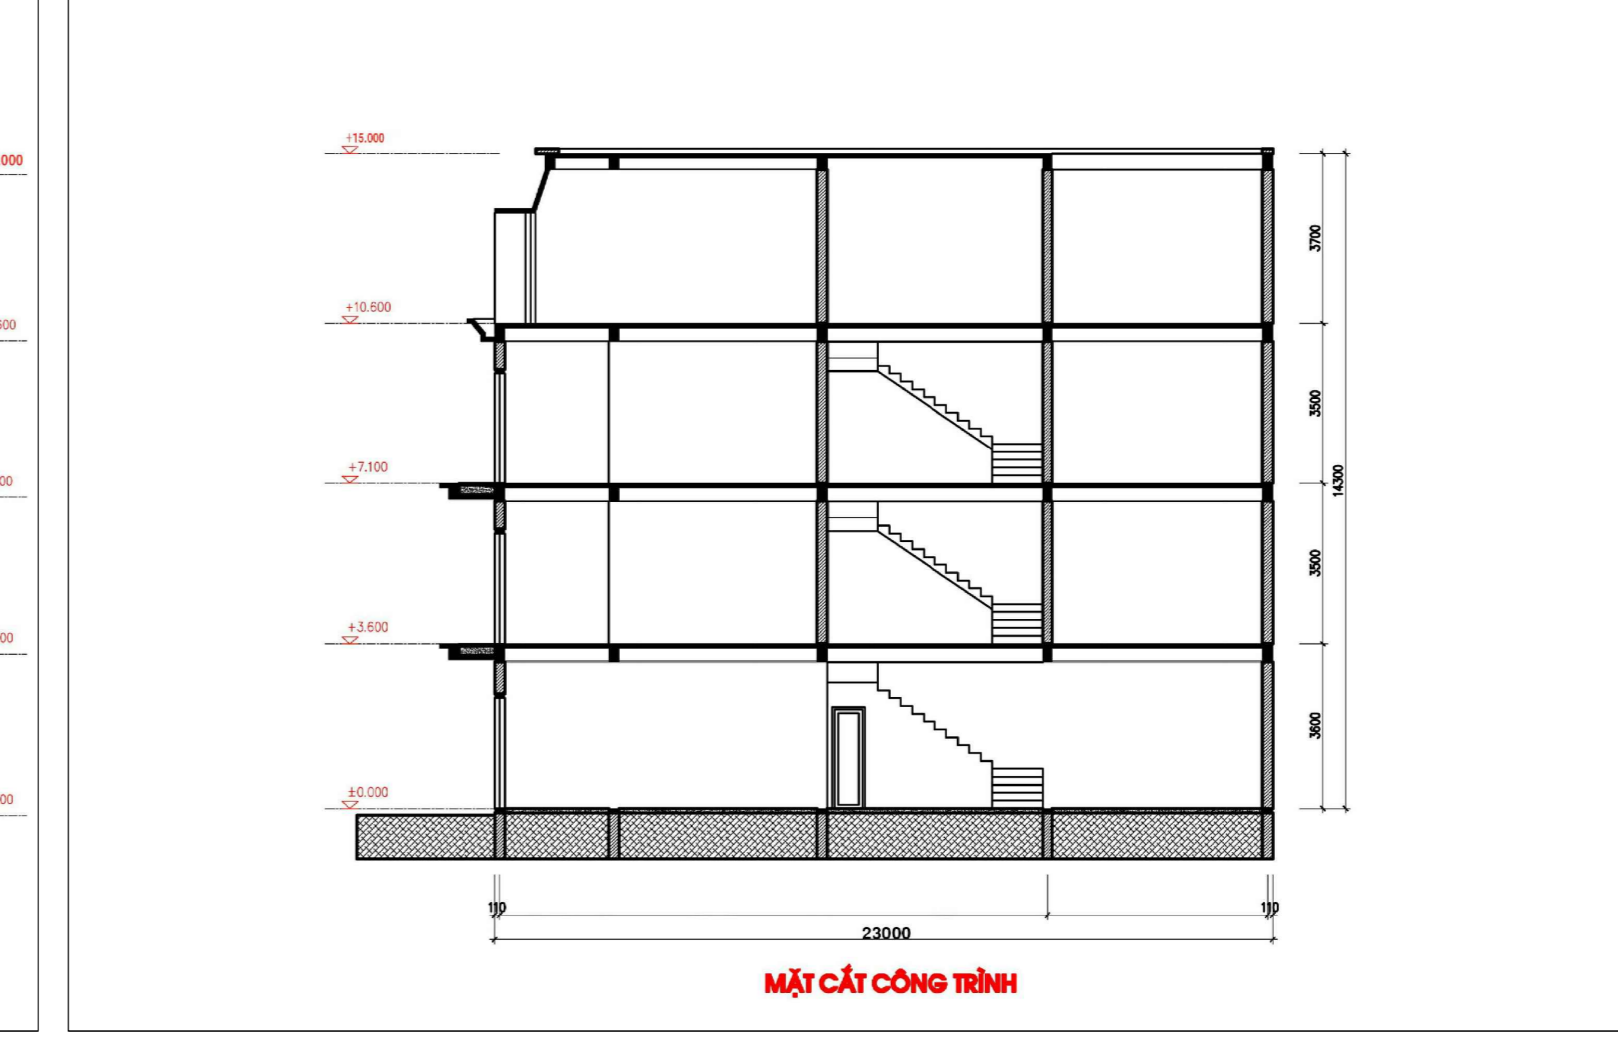

CƠ QUAN LẬP QUY HOẠCH:
 BAN QUẢN LÝ DỰ ÁN ĐẦU TƯ XÂY DỰNG THÀNH PHỐ PHỔ YÊN
 KÈM THEO TỜ TRÌNH SỐ 1194/TT-QLĐA NGÀY 27 THÁNG 12 NĂM 2024

HỒ SƠ THIẾT KẾ CƠ SỞ NHÀ LÒ GÓC 2 MẶT TIỀN

CÔNG TRÌNH - ĐỊA ĐIỂM:
 QUY HOẠCH CHI TIẾT TỶ LỆ 1/500 KHU VỰC HỒ SUỐI LẠNH (PHẦN DIỆN TÍCH 149,4HA)
 ĐỊA ĐIỂM : XÃ THÀNH CÔNG, THÀNH PHỐ PHỔ YÊN, TỈNH THÁI NGUYÊN