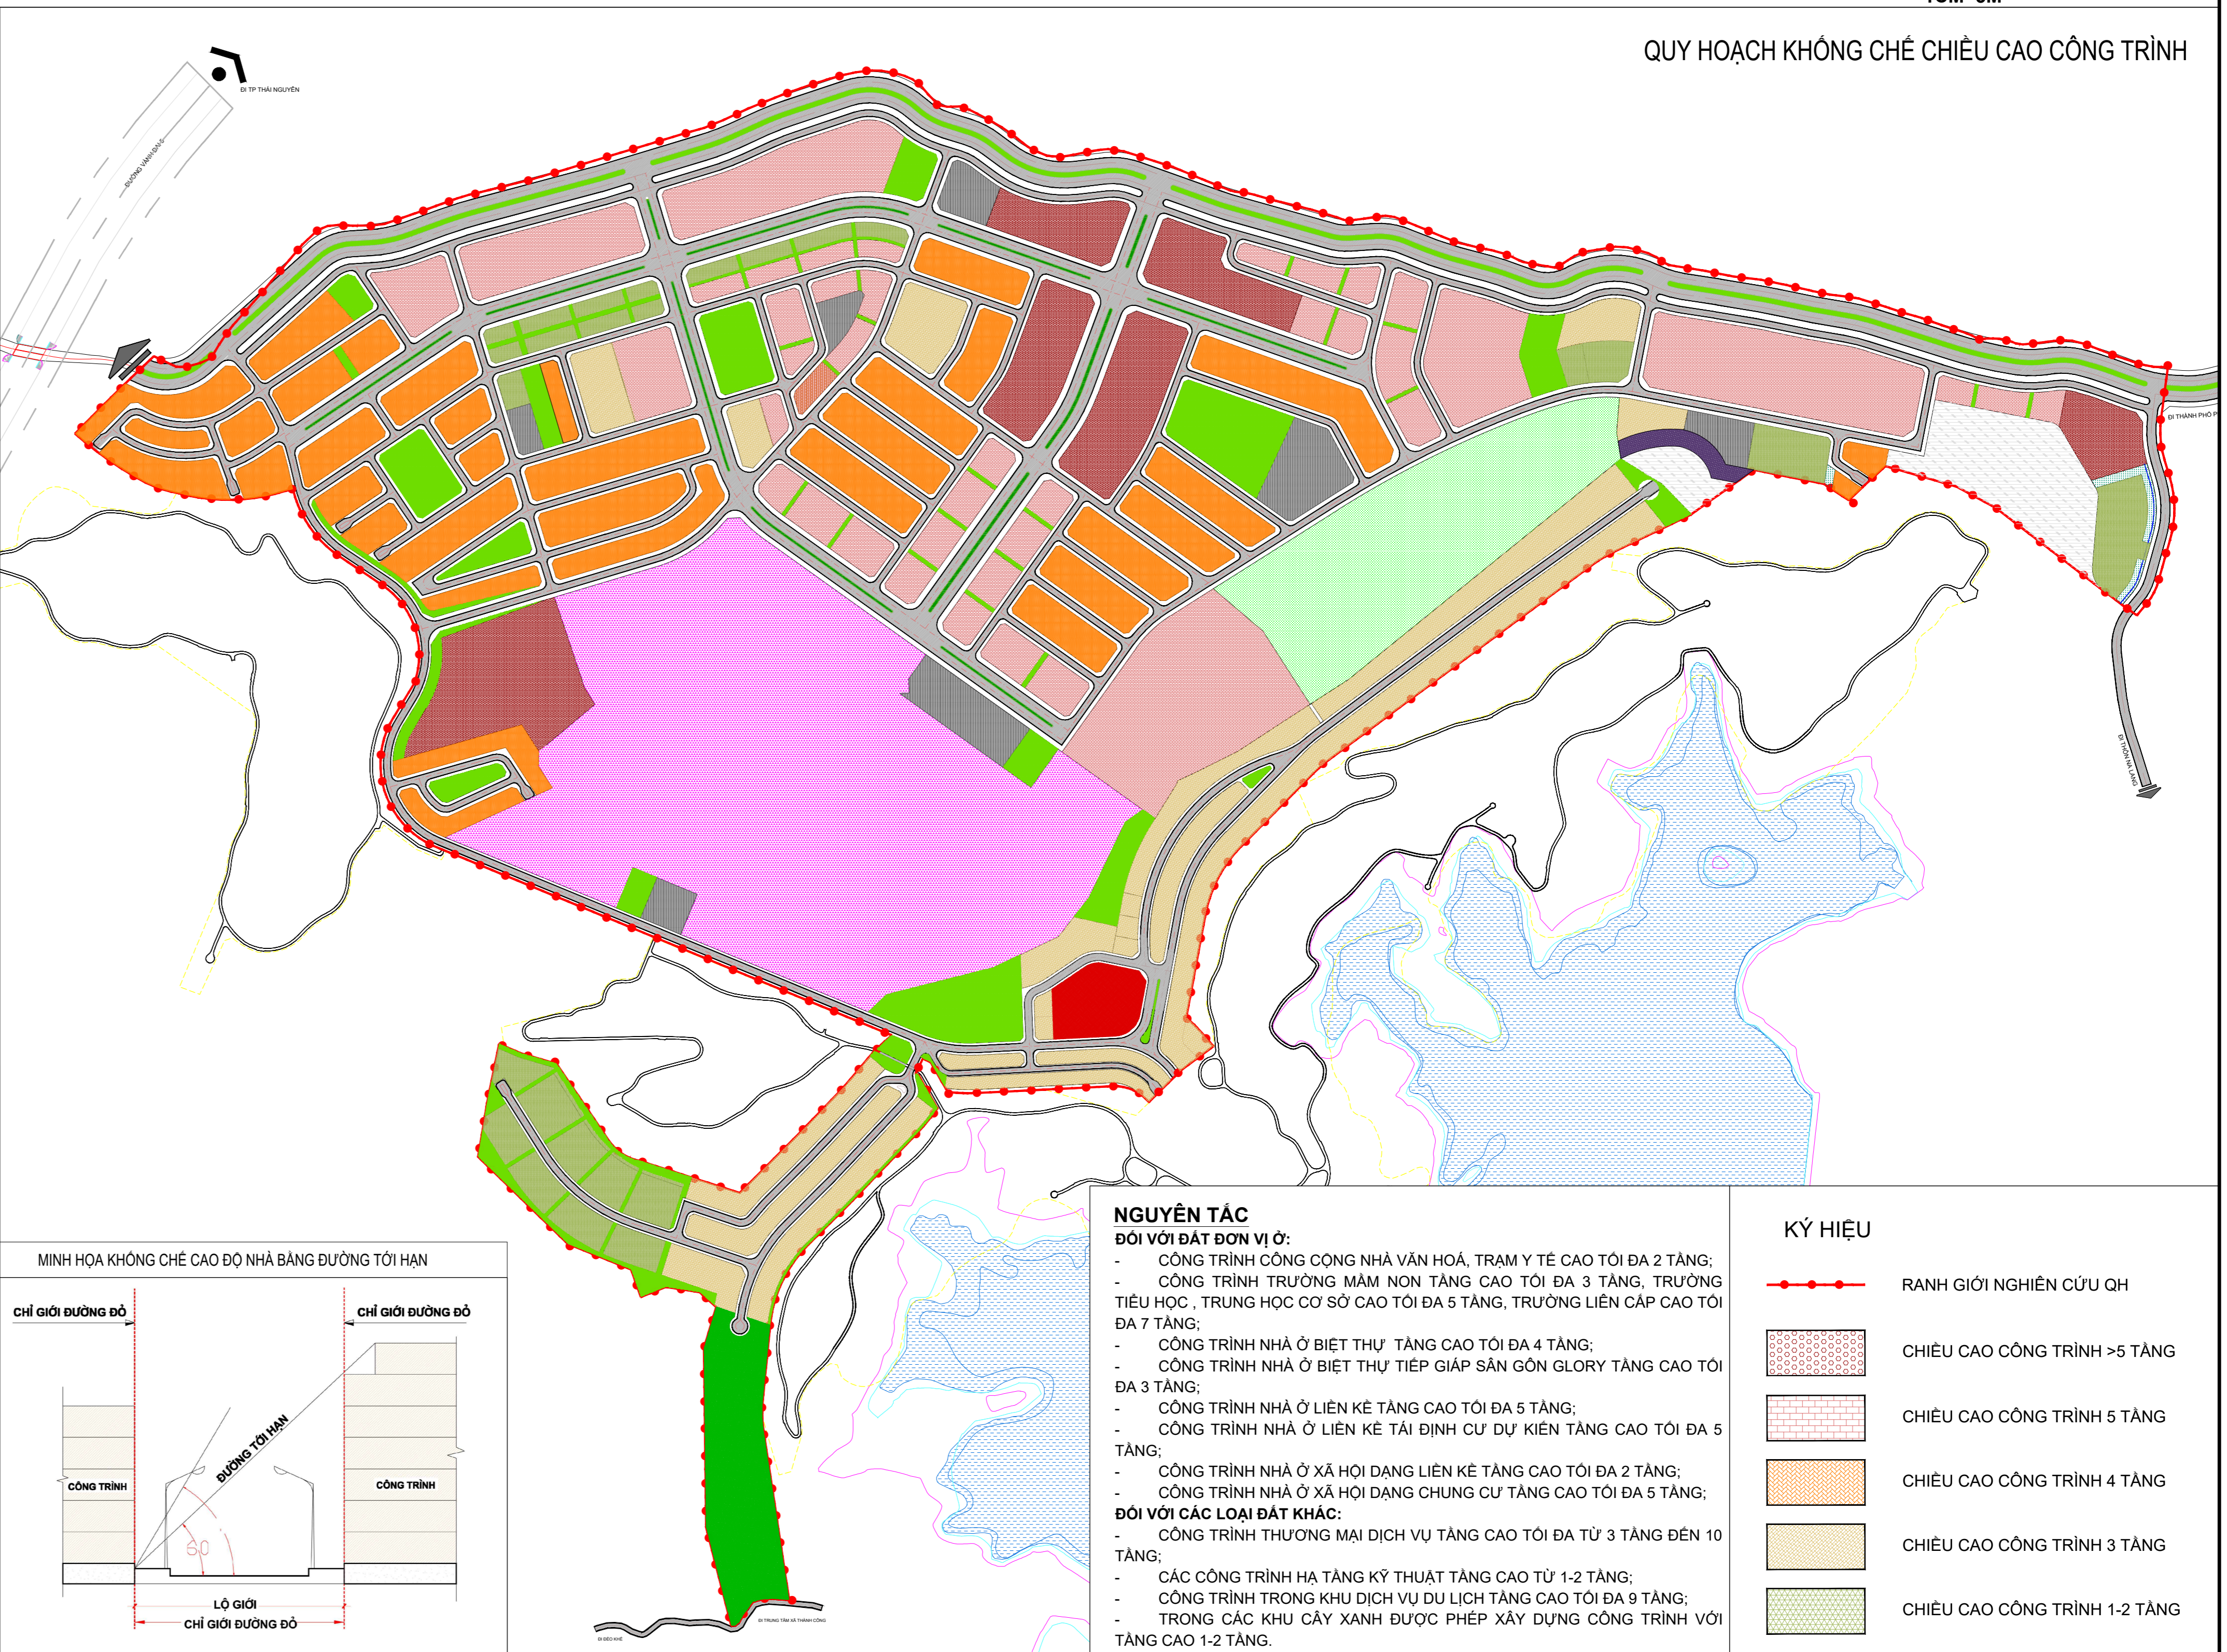

TỈNH THÁI NGUYÊN - THÀNH PHỐ PHỔ YÊN - XÃ THÀNH CÔNG
QUY HOẠCH CHI TIẾT TỶ LỆ 1/500 KHU VỰC HỒ SUỐI LẠNH (PHẦN DIỆN TÍCH 149,4HA)
THIẾT KẾ ĐÔ THỊ - QH KHOẢNG LÙI, TẦNG CAO CÔNG TRÌNH

NGUYÊN TẮC

- ĐỐI VỚI CÁC Ồ ĐẤT XÂY DỰNG NHÓM NHÀ Ở CHỈ GIỚI XÂY DỰNG LÙI SO VỚI CHỈ GIỚI ĐƯỜNG ĐỎ:
- + NHÀ Ồ LIÊN KẾ : LÙI 0m
- + NHÀ Ồ BIỆT THỰ : LÙI 2m
- + NHÀ Ồ LIÊN KẾ TÀI ĐÌNH CƯ : LÙI 3m
- + NHÀ Ồ XÃ HỘI :
- VỚI DẠNG NHÀ LIÊN KẾ : LÙI 0m
- VỚI DẠNG NHÀ CHUNG CƯ : LÙI 6m
- ĐỐI VỚI CÁC CÔNG TRÌNH TRƯỜNG HỌC, NHÀ VĂN HÓA, Y TẾ CÔNG TRÌNH CÔNG CỘNG CHỈ GIỚI XÂY DỰNG LÙI SO VỚI CHỈ GIỚI ĐƯỜNG ĐỎ: 3m
- ĐỐI VỚI CÔNG TRÌNH THƯƠNG MẠI DỊCH VỤ : CHỈ GIỚI XÂY DỰNG LÙI SO VỚI CHỈ GIỚI ĐƯỜNG ĐỎ: 3 - 6m
- ĐỐI VỚI CÔNG TRÌNH HÀ TẦNG KỸ THUẬT : CHỈ GIỚI XÂY DỰNG LÙI SO VỚI CHỈ GIỚI ĐƯỜNG ĐỎ: 3m

CƠ QUAN LẬP QUY HOẠCH:
 BAN QUẢN LÝ DỰ ÁN ĐẦU TƯ XÂY DỰNG THÀNH PHỐ PHỔ YÊN
 KÈM THEO TỜ TRÌNH SỐ 1194/TT-QLĐA NGÀY 27 THÁNG 12 NĂM 2024

HỒ SƠ THIẾT KẾ CƠ SỞ NHÀ LÒ GÓC 2 MẶT TIỀN

CÔNG TRÌNH - ĐỊA ĐIỂM:
 QUY HOẠCH CHI TIẾT TỶ LỆ 1/500 KHU VỰC HỒ SUỐI LẠNH (PHẦN DIỆN TÍCH 149,4HA)
 ĐỊA ĐIỂM : XÃ THÀNH CÔNG, THÀNH PHỐ PHỔ YÊN, TỈNH THÁI NGUYÊN