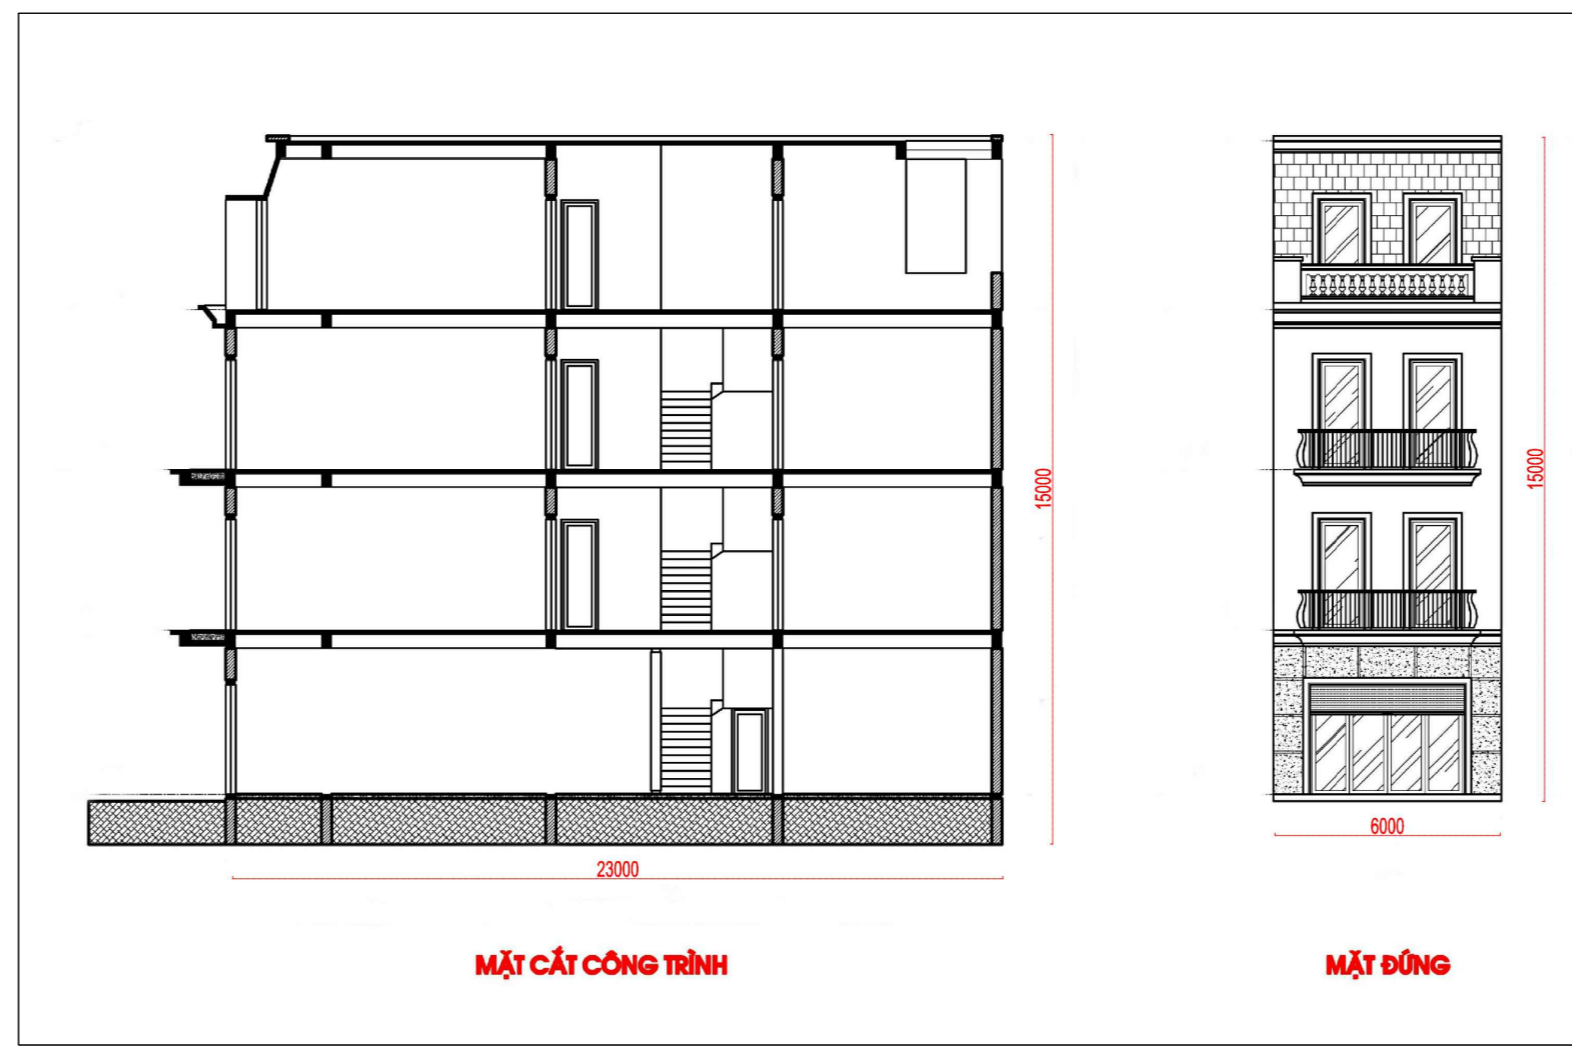

HỒ SƠ THIẾT KẾ CƠ SỞ NHÀ LÒ ĐIỀN HÌNH