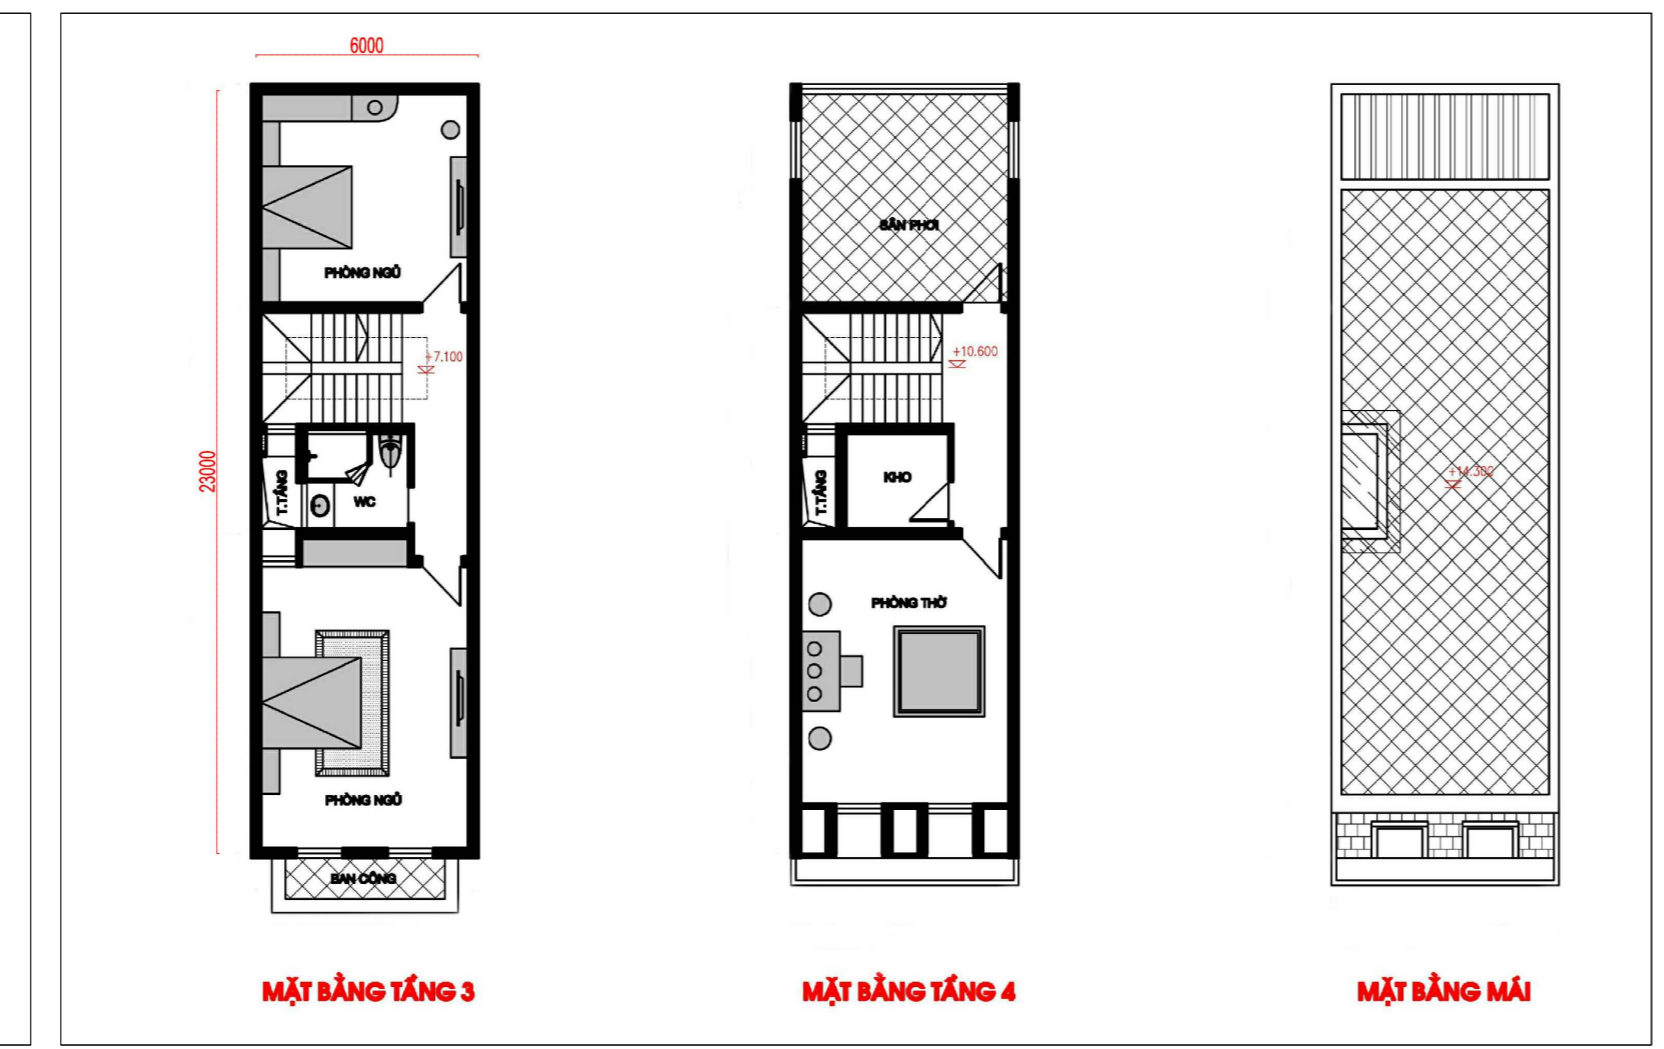

HỒ SƠ THIẾT KẾ CƠ SỞ NHÀ LÒ ĐIỀN HÌNH