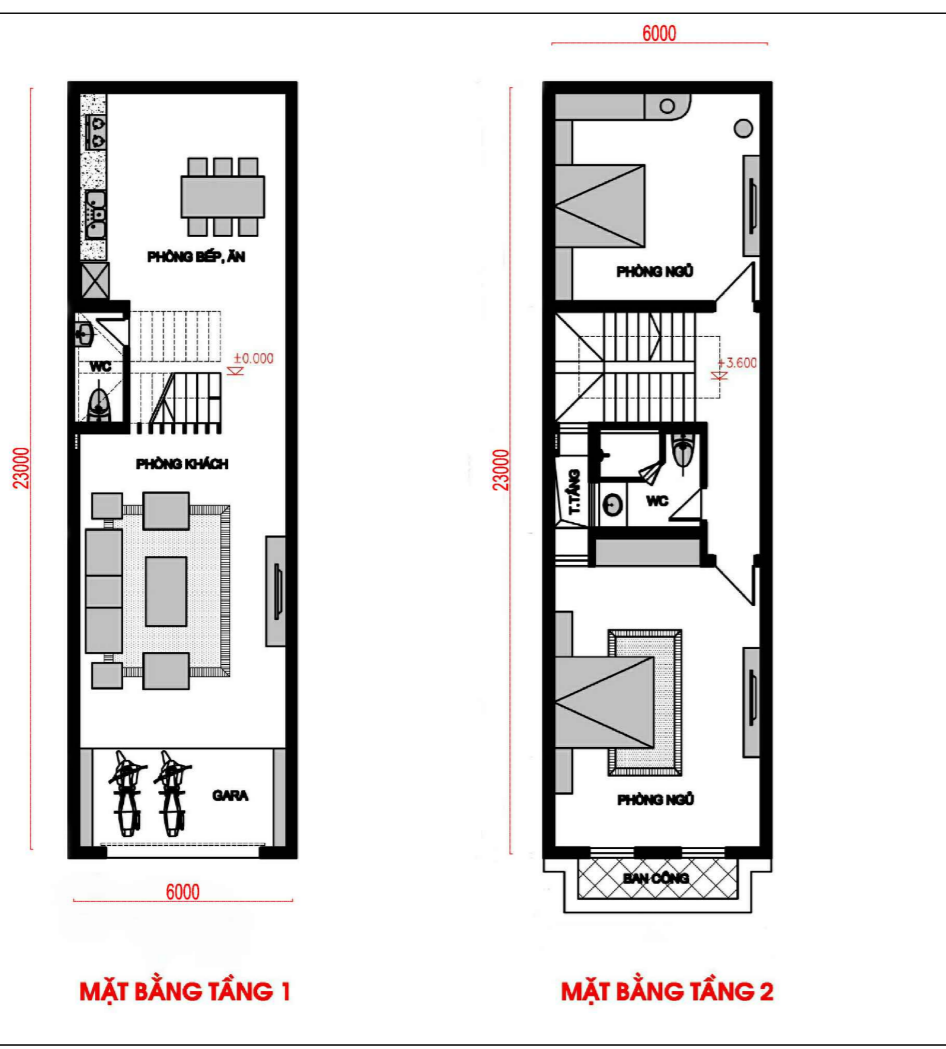

HỒ SƠ THIẾT KẾ CƠ SỞ NHÀ LÒ ĐIỀN HÌNH