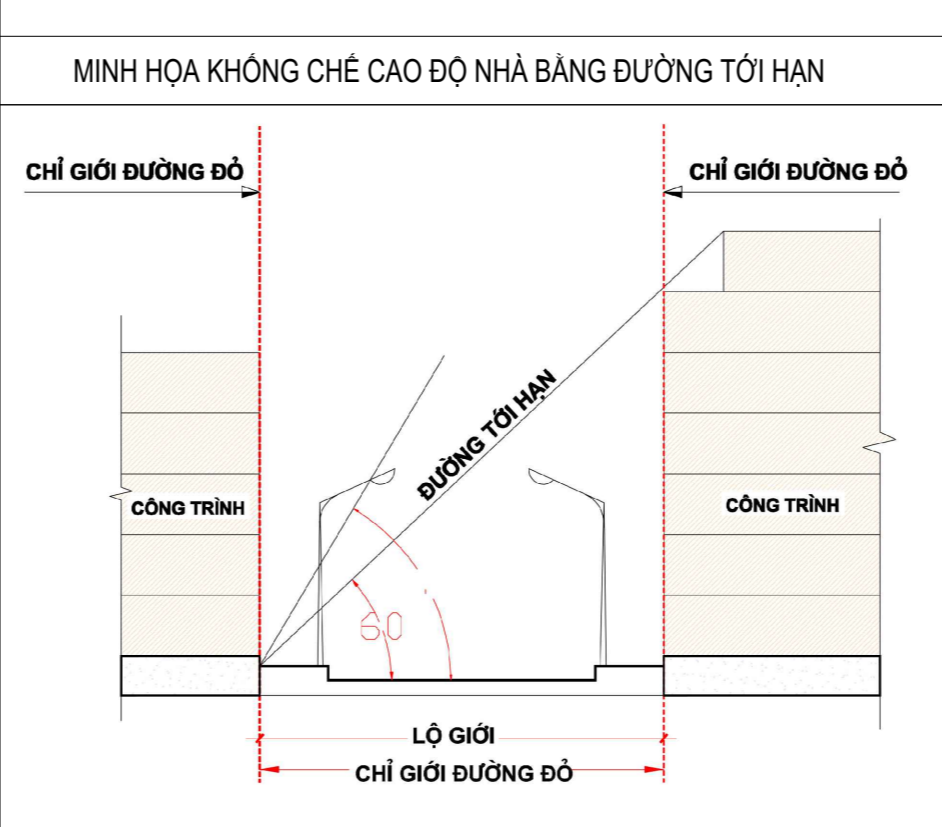

TỈNH THÁI NGUYÊN - THÀNH PHỐ PHỔ YÊN - XÃ THÀNH CÔNG
QUY HOẠCH CHI TIẾT TỶ LỆ 1/500 KHU VỰC HỒ SUỐI LẠNH (PHẦN DIỆN TÍCH 149,4HA)
THIẾT KẾ ĐÔ THỊ - QH KHOẢNG LÙI, TẦNG CAO CÔNG TRÌNH

NGUYÊN TẮC

- ĐỐI VỚI CÁC Ồ ĐẤT XÂY DỰNG NHÓM NHÀ Ở CHỈ GIỚI XÂY DỰNG LÙI SO VỚI CHỈ GIỚI ĐƯỜNG ĐỎ:
- + NHÀ Ồ LIÊN KẾ : LÙI 0m
- + NHÀ Ồ BIỆT THỰ : LÙI 2m
- + NHÀ Ồ LIÊN KẾ TÀI ĐÌNH CƯ : LÙI 3m
- + NHÀ Ồ XÃ HỘI :
- VỚI DẠNG NHÀ LIÊN KẾ : LÙI 0m
- VỚI DẠNG NHÀ CHUNG CƯ : LÙI 6m
- ĐỐI VỚI CÁC CÔNG TRÌNH TRƯỜNG HỌC, NHÀ VĂN HÓA, Y TẾ CÔNG TRÌNH CÔNG CỘNG CHỈ GIỚI XÂY DỰNG LÙI SO VỚI CHỈ GIỚI ĐƯỜNG ĐỎ: 3m
- ĐỐI VỚI CÔNG TRÌNH THƯƠNG MẠI DỊCH VỤ : CHỈ GIỚI XÂY DỰNG LÙI SO VỚI CHỈ GIỚI ĐƯỜNG ĐỎ: 3 - 6m
- ĐỐI VỚI CÔNG TRÌNH HÀ TẦNG KỸ THUẬT : CHỈ GIỚI XÂY DỰNG LÙI SO VỚI CHỈ GIỚI ĐƯỜNG ĐỎ: 3m

NGUYÊN TẮC ĐỐI VỚI ĐẤT ĐƠN VỊ Ồ:

- CÔNG TRÌNH CÔNG CỘNG NHÀ VĂN HÓA, TRẠM Y TẾ CAO TỐI ĐA 2 TẦNG;
- CÔNG TRÌNH TRƯỜNG MẦM NON TẦNG CAO TỐI ĐA 3 TẦNG, TRƯỜNG TIỂU HỌC , TRUNG HỌC CƠ SỞ CAO TỐI ĐA 5 TẦNG, TRƯỜNG LIÊN CẤP CAO TỐI ĐA 7 TẦNG;
- CÔNG TRÌNH NHÀ Ồ BIỆT THỰ TẦNG CAO TỐI ĐA 4 TẦNG;
- CÔNG TRÌNH NHÀ Ồ BIỆT THỰ TIẾP GIÁP SÂN GÓN GLORY TẦNG CAO TỐI ĐA 3 TẦNG;
- CÔNG TRÌNH NHÀ Ồ LIÊN KẾ TẦNG CAO TỐI ĐA 5 TẦNG;
- CÔNG TRÌNH NHÀ Ồ TÀI ĐÌNH CƯ DỰ KIẾN TẦNG CAO TỐI ĐA 5 TẦNG;
- CÔNG TRÌNH NHÀ Ồ XÃ HỘI DẠNG LIÊN KẾ TẦNG CAO TỐI ĐA 2 TẦNG;
- CÔNG TRÌNH NHÀ Ồ XÃ HỘI DẠNG CHUNG CƯ TẦNG CAO TỐI ĐA 5 TẦNG;
- ĐỐI VỚI CÁC LOẠI ĐẤT KHÁC:
- CÔNG TRÌNH THƯƠNG MẠI DỊCH VỤ TẦNG CAO TỐI ĐA TỪ 3 TẦNG ĐẾN 10 TẦNG;
- CÁC CÔNG TRÌNH HÀ TẦNG KỸ THUẬT TẦNG CAO TỐI ĐA 1-2 TẦNG;
- CÔNG TRÌNH TRONG KHU DỊCH VỤ DU LỊCH TẦNG CAO TỐI ĐA 9 TẦNG;
- TRONG CÁC KHU CÂY XANH ĐƯỢC PHÉP XÂY DỰNG CÔNG TRÌNH VỚI TẦNG CAO 1-2 TẦNG.

KÝ HIỆU

	RANH GIỚI NGHIÊN CỨU QH
	CHIỀU CAO CÔNG TRÌNH >5 TẦNG
	CHIỀU CAO CÔNG TRÌNH 5 TẦNG
	CHIỀU CAO CÔNG TRÌNH 4 TẦNG
	CHIỀU CAO CÔNG TRÌNH 3 TẦNG
	CHIỀU CAO CÔNG TRÌNH 1-2 TẦNG

KÝ HIỆU:

	RANH GIỚI TỈNH
	RANH GIỚI QUY HOẠCH
	CHỈ GIỚI ĐƯỜNG ĐỎ
	CHỈ GIỚI XÂY DỰNG

HỒ SƠ THIẾT KẾ CƠ SỞ NHÀ LÒ ĐIỀN HÌNH