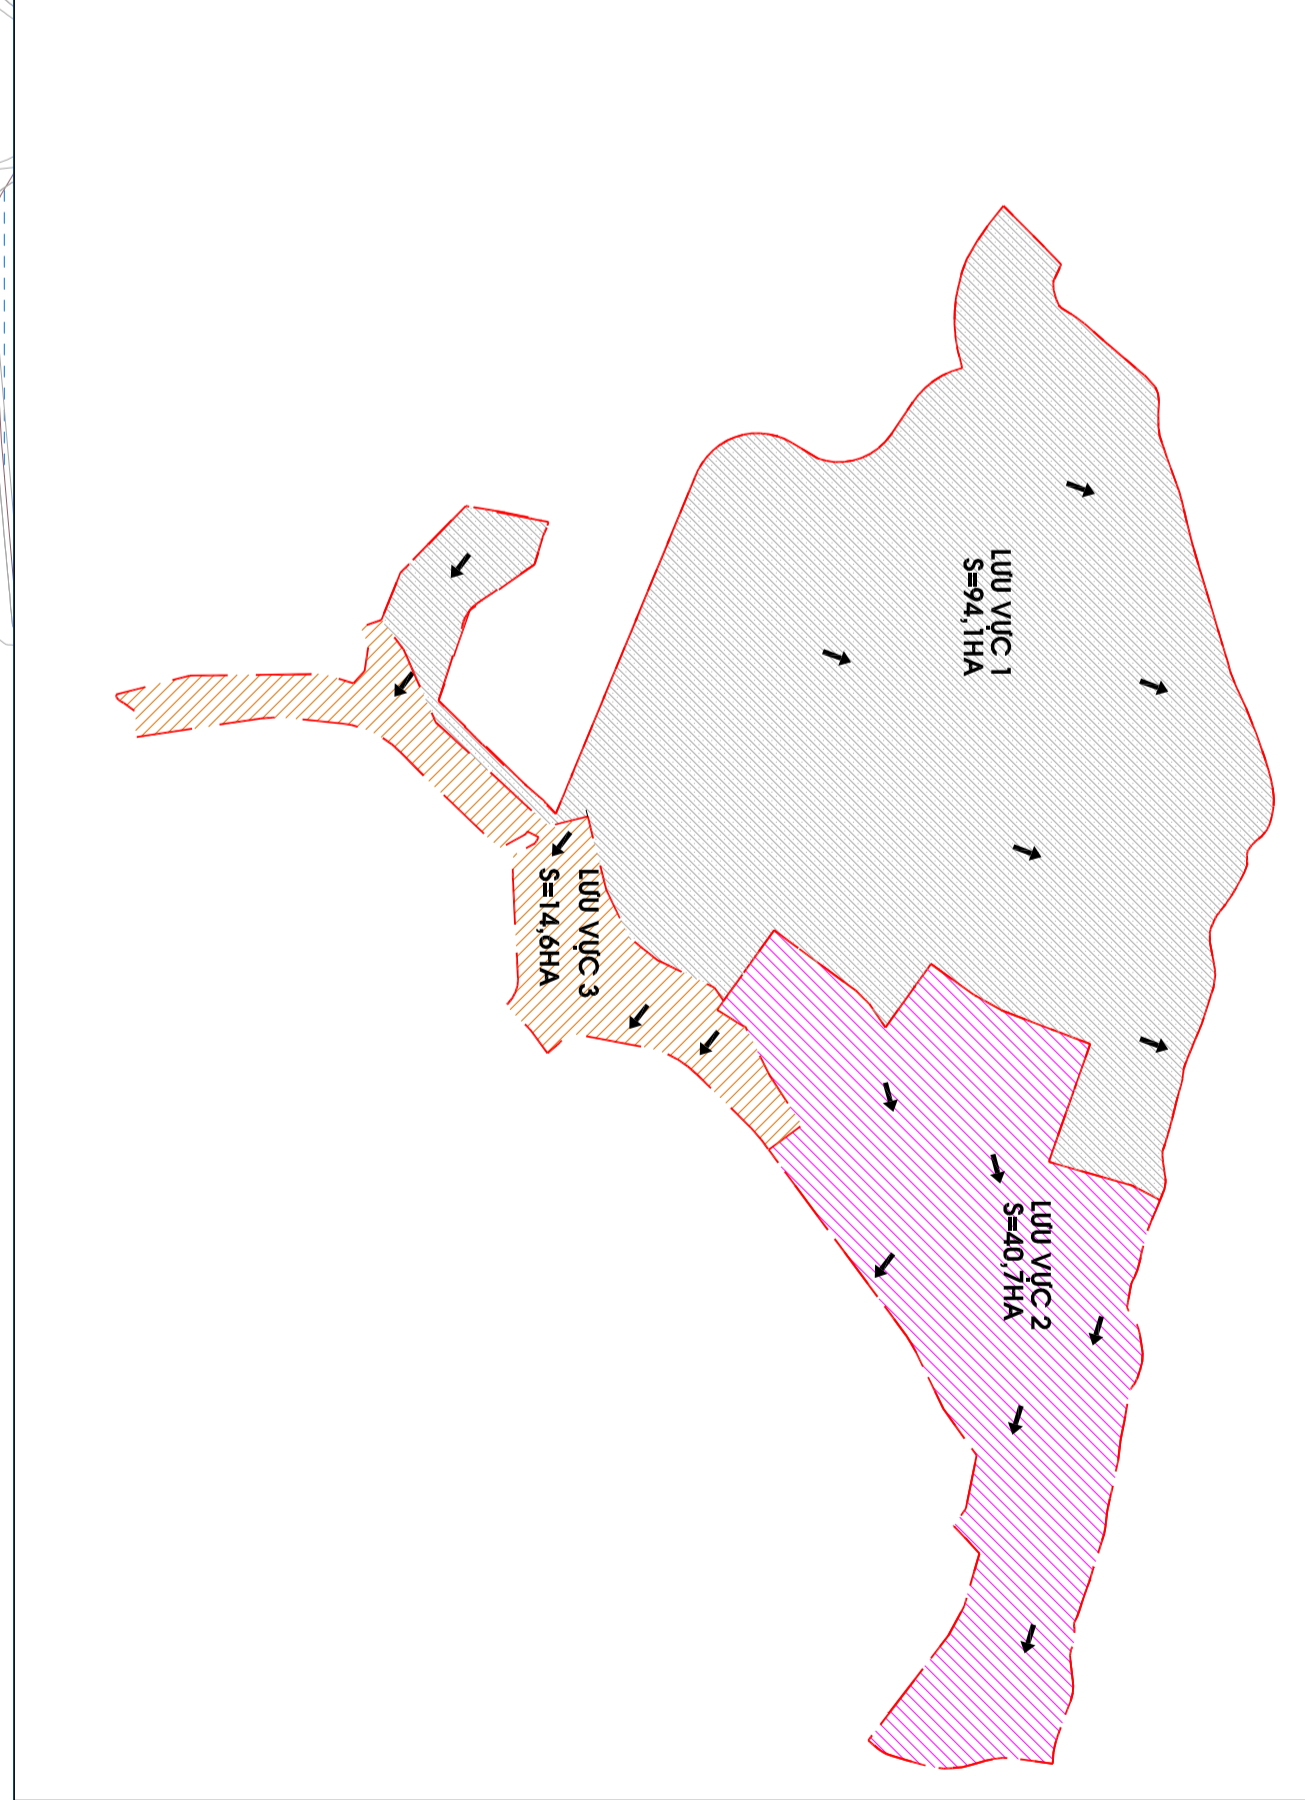

CƠ QUAN PHÊ DUYỆT:			
ỦY BAN NHÂN DÂN THÀNH PHỐ PHỖ YÊN			
KẾ HOẠCH QUẢN LÝ SỐ: ..... NGÀY: THÁNG ..... NĂM:			
CƠ QUAN THAM BIÊN:			
KẾ HOẠCH QUẢN LÝ SỐ: ..... NGÀY: THÁNG ..... NĂM:			
CƠ QUAN LẬP QUY HOẠCH:			
BAN QUẢN LÝ DỰ ÁN ĐẦU TƯ XÂY DỰNG THÀNH PHỐ PHỖ YÊN			
KẾ HOẠCH QUẢN LÝ SỐ: ..... NGÀY: THÁNG ..... NĂM:			
CÔNG TRÌNH - ĐỊA ĐIỂM:			
QUY HOẠCH CHI TIẾT TỶ LỆ 1/500 KHU VỰC HỒ SƯỜI LÀNH (PHẦN DIỆN TÍCH 149,4HA)			
ĐỊA ĐIỂM: XÃ THÀNH CÔNG, THÀNH PHỐ PHỖ YÊN, TỈNH THÁI NGUYÊN			
TÊN BAN VE:			
BAN ĐỒ QUY HOẠCH THOÁT NƯỚC MƯA			
BẢN VE: QH-08	GHÉP:	TỶ LỆ:	THANG: 1:25000
THIẾT KẾ:	NGUYỄN ANH TUẤN		
CHỮ TRƯ:	NGUYỄN VĂN VINH		
CHỮ NHẬN:	NGUYỄN THỊ HỒNG VÂN		
TRƯỞNG PHÒNG:	TRẦN VĂN TÙNG		
QUẢN THỊ THIẾT:	TRẦN VĂN TÙNG		
TỔNG GIÁM ĐỐC			
LEE KI YONG