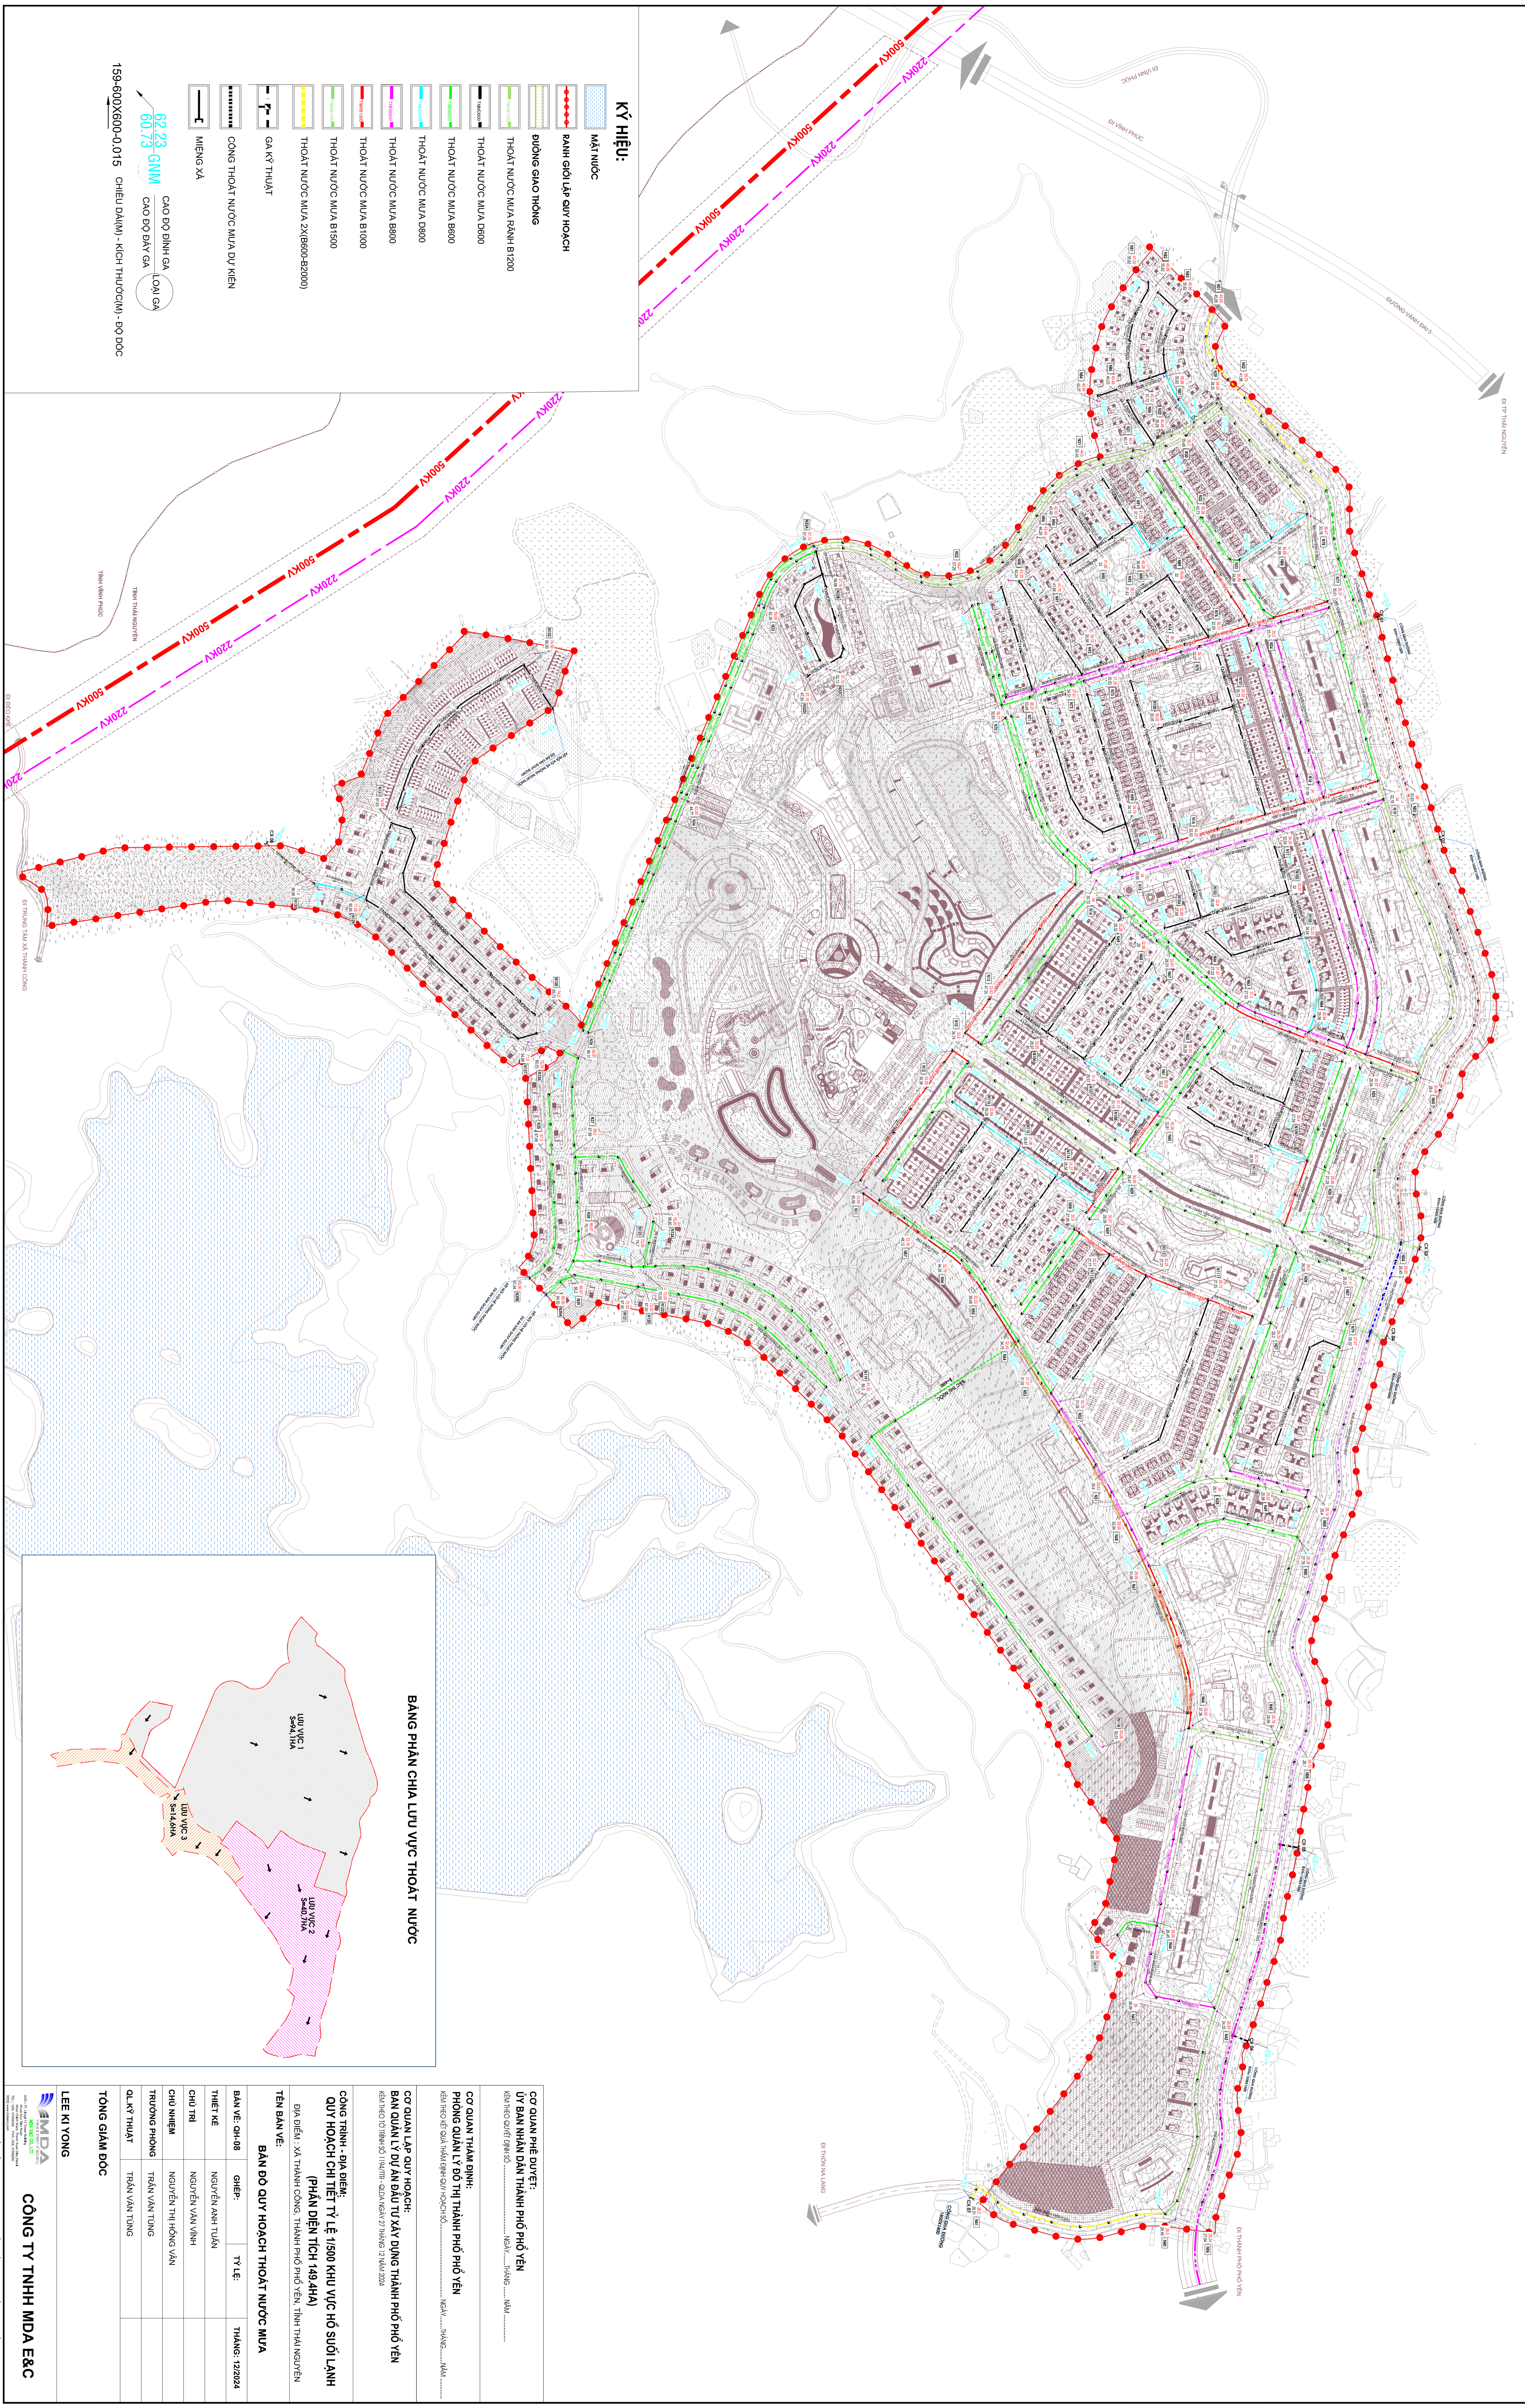

TỈNH THÁI NGUYÊN - THÀNH PHỐ PHỖ YÊN - XÃ THÀNH CÔNG
QUY HOẠCH CHI TIẾT TỶ LỆ 1/500 KHU VỰC HỒ SƯỜI LÀNH (PHẦN DIỆN TÍCH 149,4HA)
BẢN ĐỒ QUY HOẠCH THOÁT NƯỚC MƯA

KÝ HIỆU:

- MẶT NƯỚC
- RANH GIỚI LẬP QUY HOẠCH
- ĐƯỜNG GIAO THÔNG
- THOÁT NƯỚC MƯA RÀNH B1200
- THOÁT NƯỚC MƯA DB80
- THOÁT NƯỚC MƯA DB80
- THOÁT NƯỚC MƯA DB80
- THOÁT NƯỚC MƯA DB80
- THOÁT NƯỚC MƯA B1000
- THOÁT NƯỚC MƯA B1000
- THOÁT NƯỚC MƯA B2000
- THOÁT NƯỚC MƯA DỰ KIẾN
- MIẾNG XÁ

62,23 GNM
CAO ĐỘ ĐINH GA
CAO ĐỘ ĐÁY GA
159-002X090-0.015 CHIEU ĐÁNH (KÍCH THƯỚC) - ĐỘ ĐỐC

BẢNG PHÂN CHIA LƯU VỰC THOÁT NƯỚC