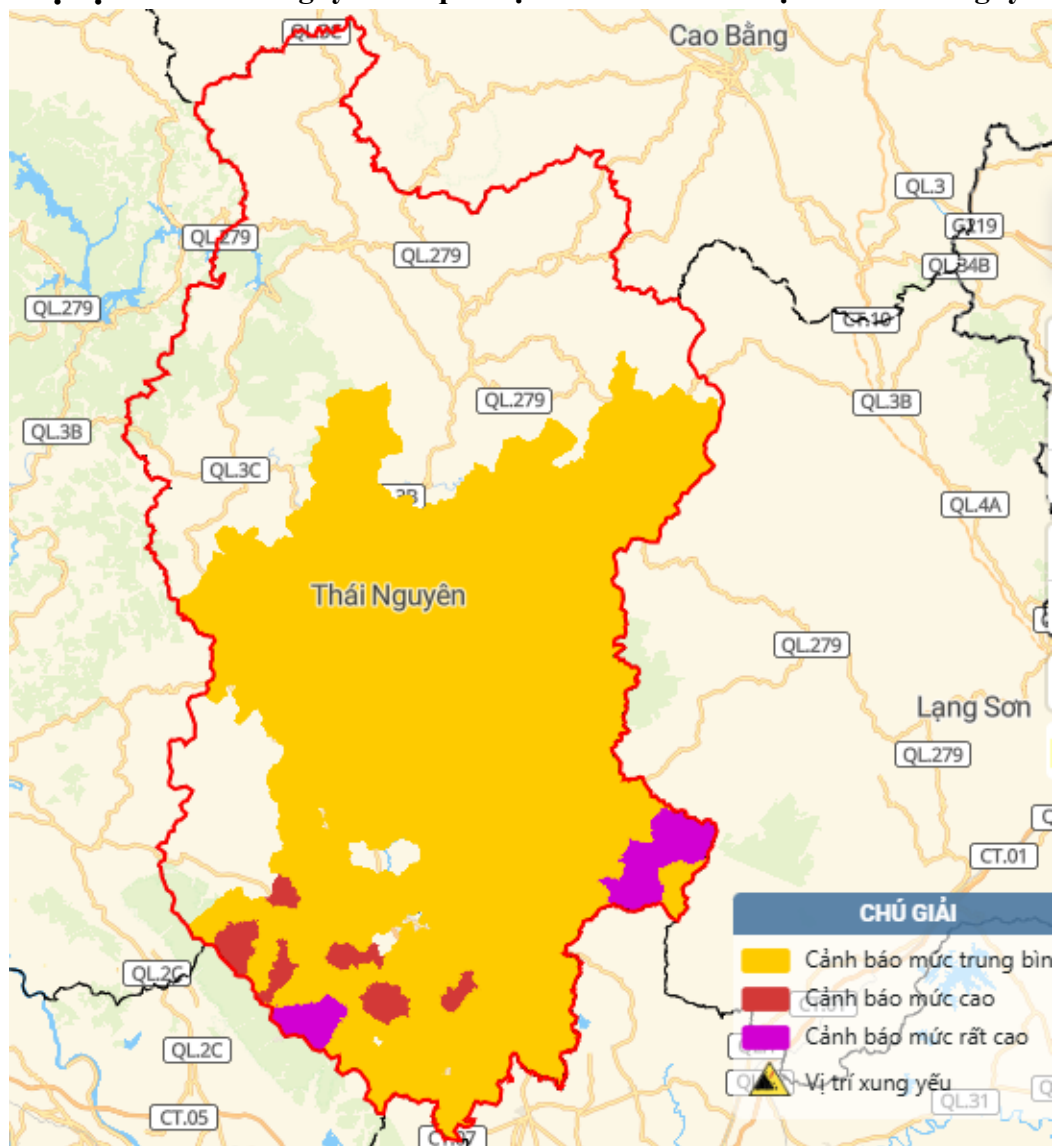

59	Tràng Xá	Tất cả các thôn, tổ dân phố thuộc xã, đặc biệt tại các khu vực: Liên Minh
60	Trung Hội	Tất cả các thôn, tổ dân phố thuộc xã, đặc biệt tại các khu vực: Phú Tiến, Bộc Nhiêu
61	Văn Hán	Tất cả các thôn, tổ dân phố thuộc xã
62	Văn Lang	Các thôn, tổ, bản, khu thuộc xã
63	Văn Lãng	Các thôn, tổ thuộc xã, Lương Thượng
64	Vĩnh Thông	Tất cả các thôn, tổ thuộc xã, đặc biệt tại các khu vực: TL253b, Đường liên thôn, liên xã, taluy khu dân cư,... Vũ Muộn,
65	Võ Nhai	Tất cả các thôn, tổ dân phố thuộc xã, đặc biệt tại các khu vực: Xóm Đình Cả, Xóm Cồ Rồng
66	Vô Tranh	Tất cả các thôn, tổ dân phố thuộc xã
67	Xuân Dương	TL256, TL256b, Các thôn, tổ cụm dân cư thuộc xã, thôn Khu Chợ, Nà Chang, Bản Buốc, Nà Bì, Thâm San, Nà Thác, Khuổi Nà, Nà Tuồng,... Đông Xá
68	Yên Bình	Tất cả các thôn, tổ dân phố thuộc xã, đặc biệt tại các khu vực: Yên Hân
69	Yên Phong	Tất cả các thôn, tổ dân phố thuộc xã
70	Yên Trạch	Yên Đổ

Phụ lục 2: Bản đồ nguy cơ lũ quét sạt lở trên các khu vực tỉnh Thái Nguyên

Chi tiết tại đường link: <http://luquetsatlo.nchmf.gov.vn/>