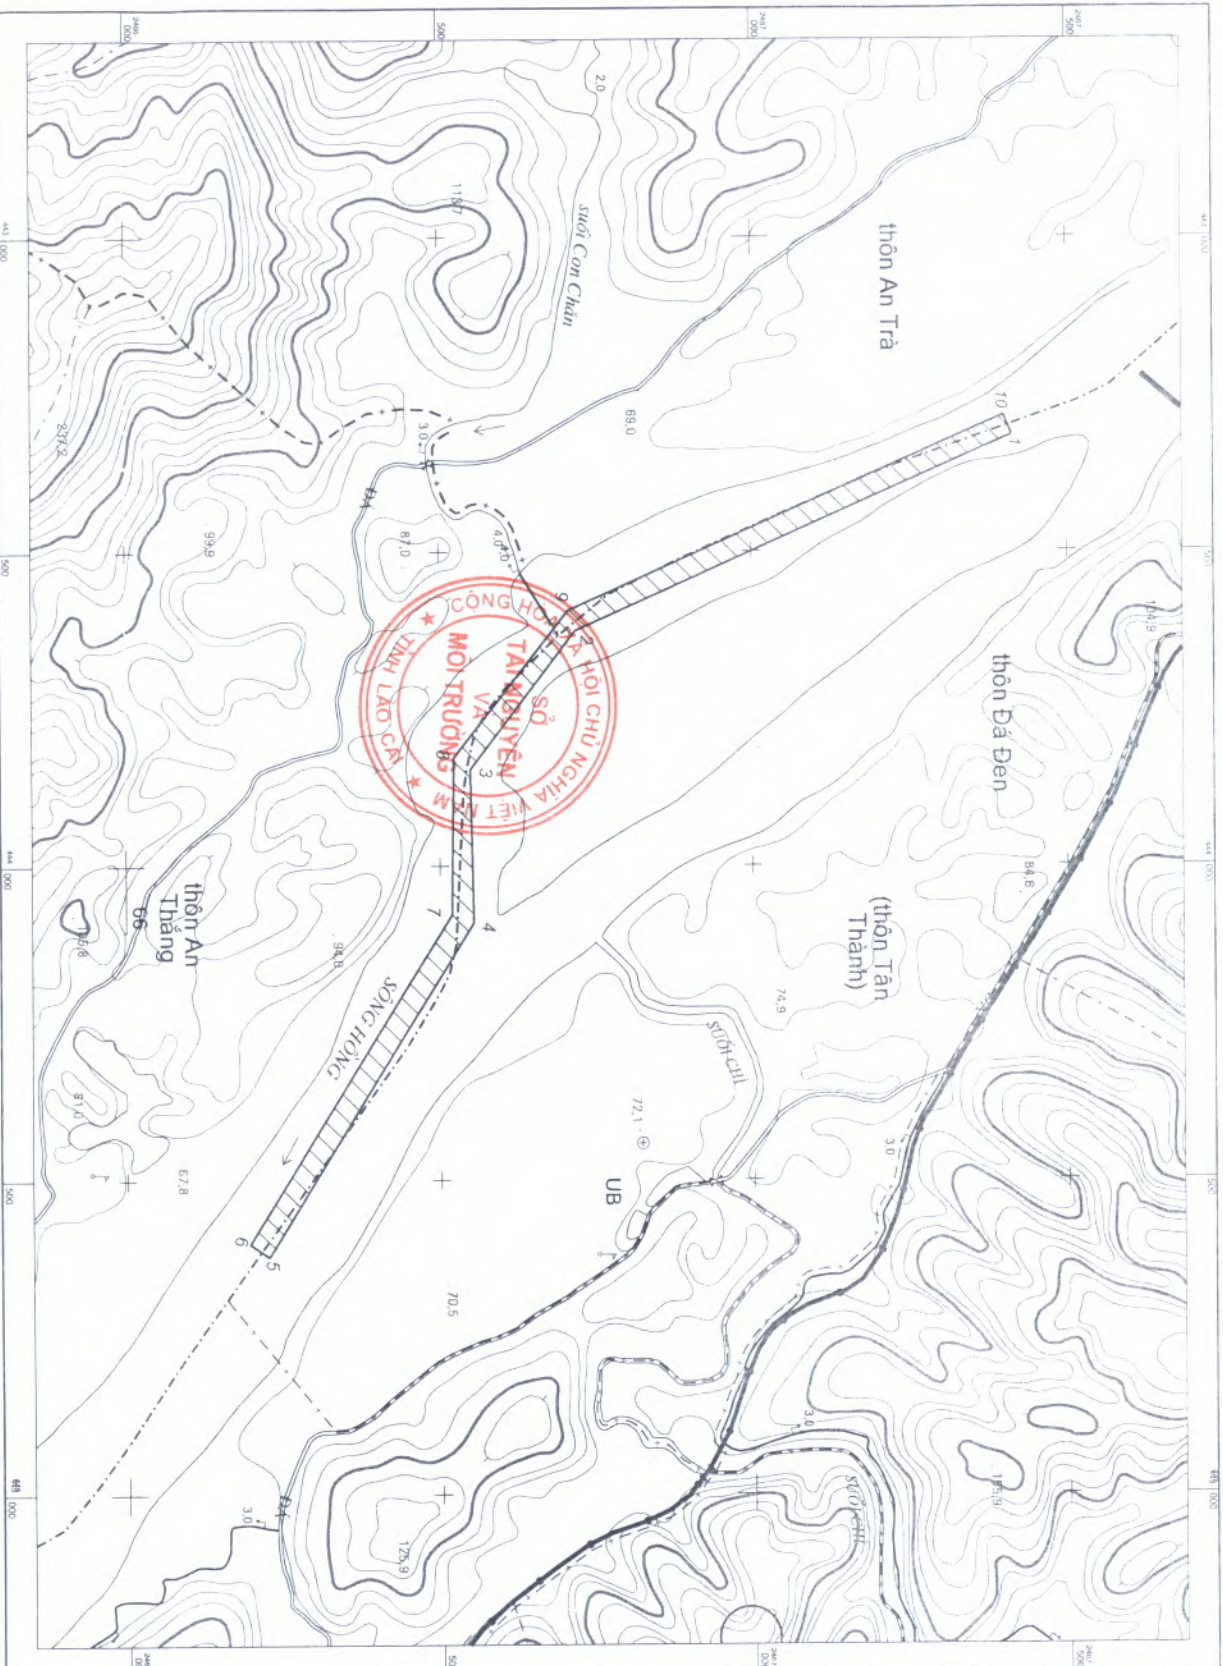

- Tên tổ chức được lựa chọn: Công ty TNHH MTV TM Minh Thắng.  
(địa chỉ: Tổ 21, phường Bắc Cường, thành phố Lào Cai, tỉnh Lào Cai).
- Loại khoáng sản: Cát làm VLXD thông thường.
- Vị trí khu vực đề nghị thăm dò: Điểm cát thuộc thôn An Trà, An Thắng, xã Sơn Hà, huyện Bảo Thắng, tỉnh Lào Cai; Diện tích: 6,46 (ha).
- Tọa độ các điểm khép góc khu vực mỏ:

SƠ ĐỒ KHU VỰC XIN GIẤY PHÉP THAM ĐÒ, KHAI THÁC KHOÁNG SẢN

ĐIỂM: MỎ CÁT THÔN AN TRÀ VÀ THÔN AN THẮNG, XÃ SƠN HÀ, HUYỆN BẢO THẮNG, TỈNH LÀO CAI

(Kèm theo Thông Báo số 139 /TB-STNMT ngày 6 /12/2016 của Sở Tài nguyên và Môi trường tỉnh Lào Cai)

TOA ĐỘ CÁC ĐIỂM GÓC		
Hệ vn-2000, KTT 104 độ, 45 phút, MC: 3 độ		
TÊN ĐIỂM	X	Y
1	2467414	443316
2	2466717	443626
3	2466549	443847
4	2466554	444090
5	2466227	444621
6	2466197	444601
7	2466519	444077
8	2466523	443828
9	2466705	443594
10	2467401	443285

DIỆN TÍCH: 6,46 HA

CHỈ DẪN

Khu vực đề nghị tham dò,  
Khai thác khoáng sản