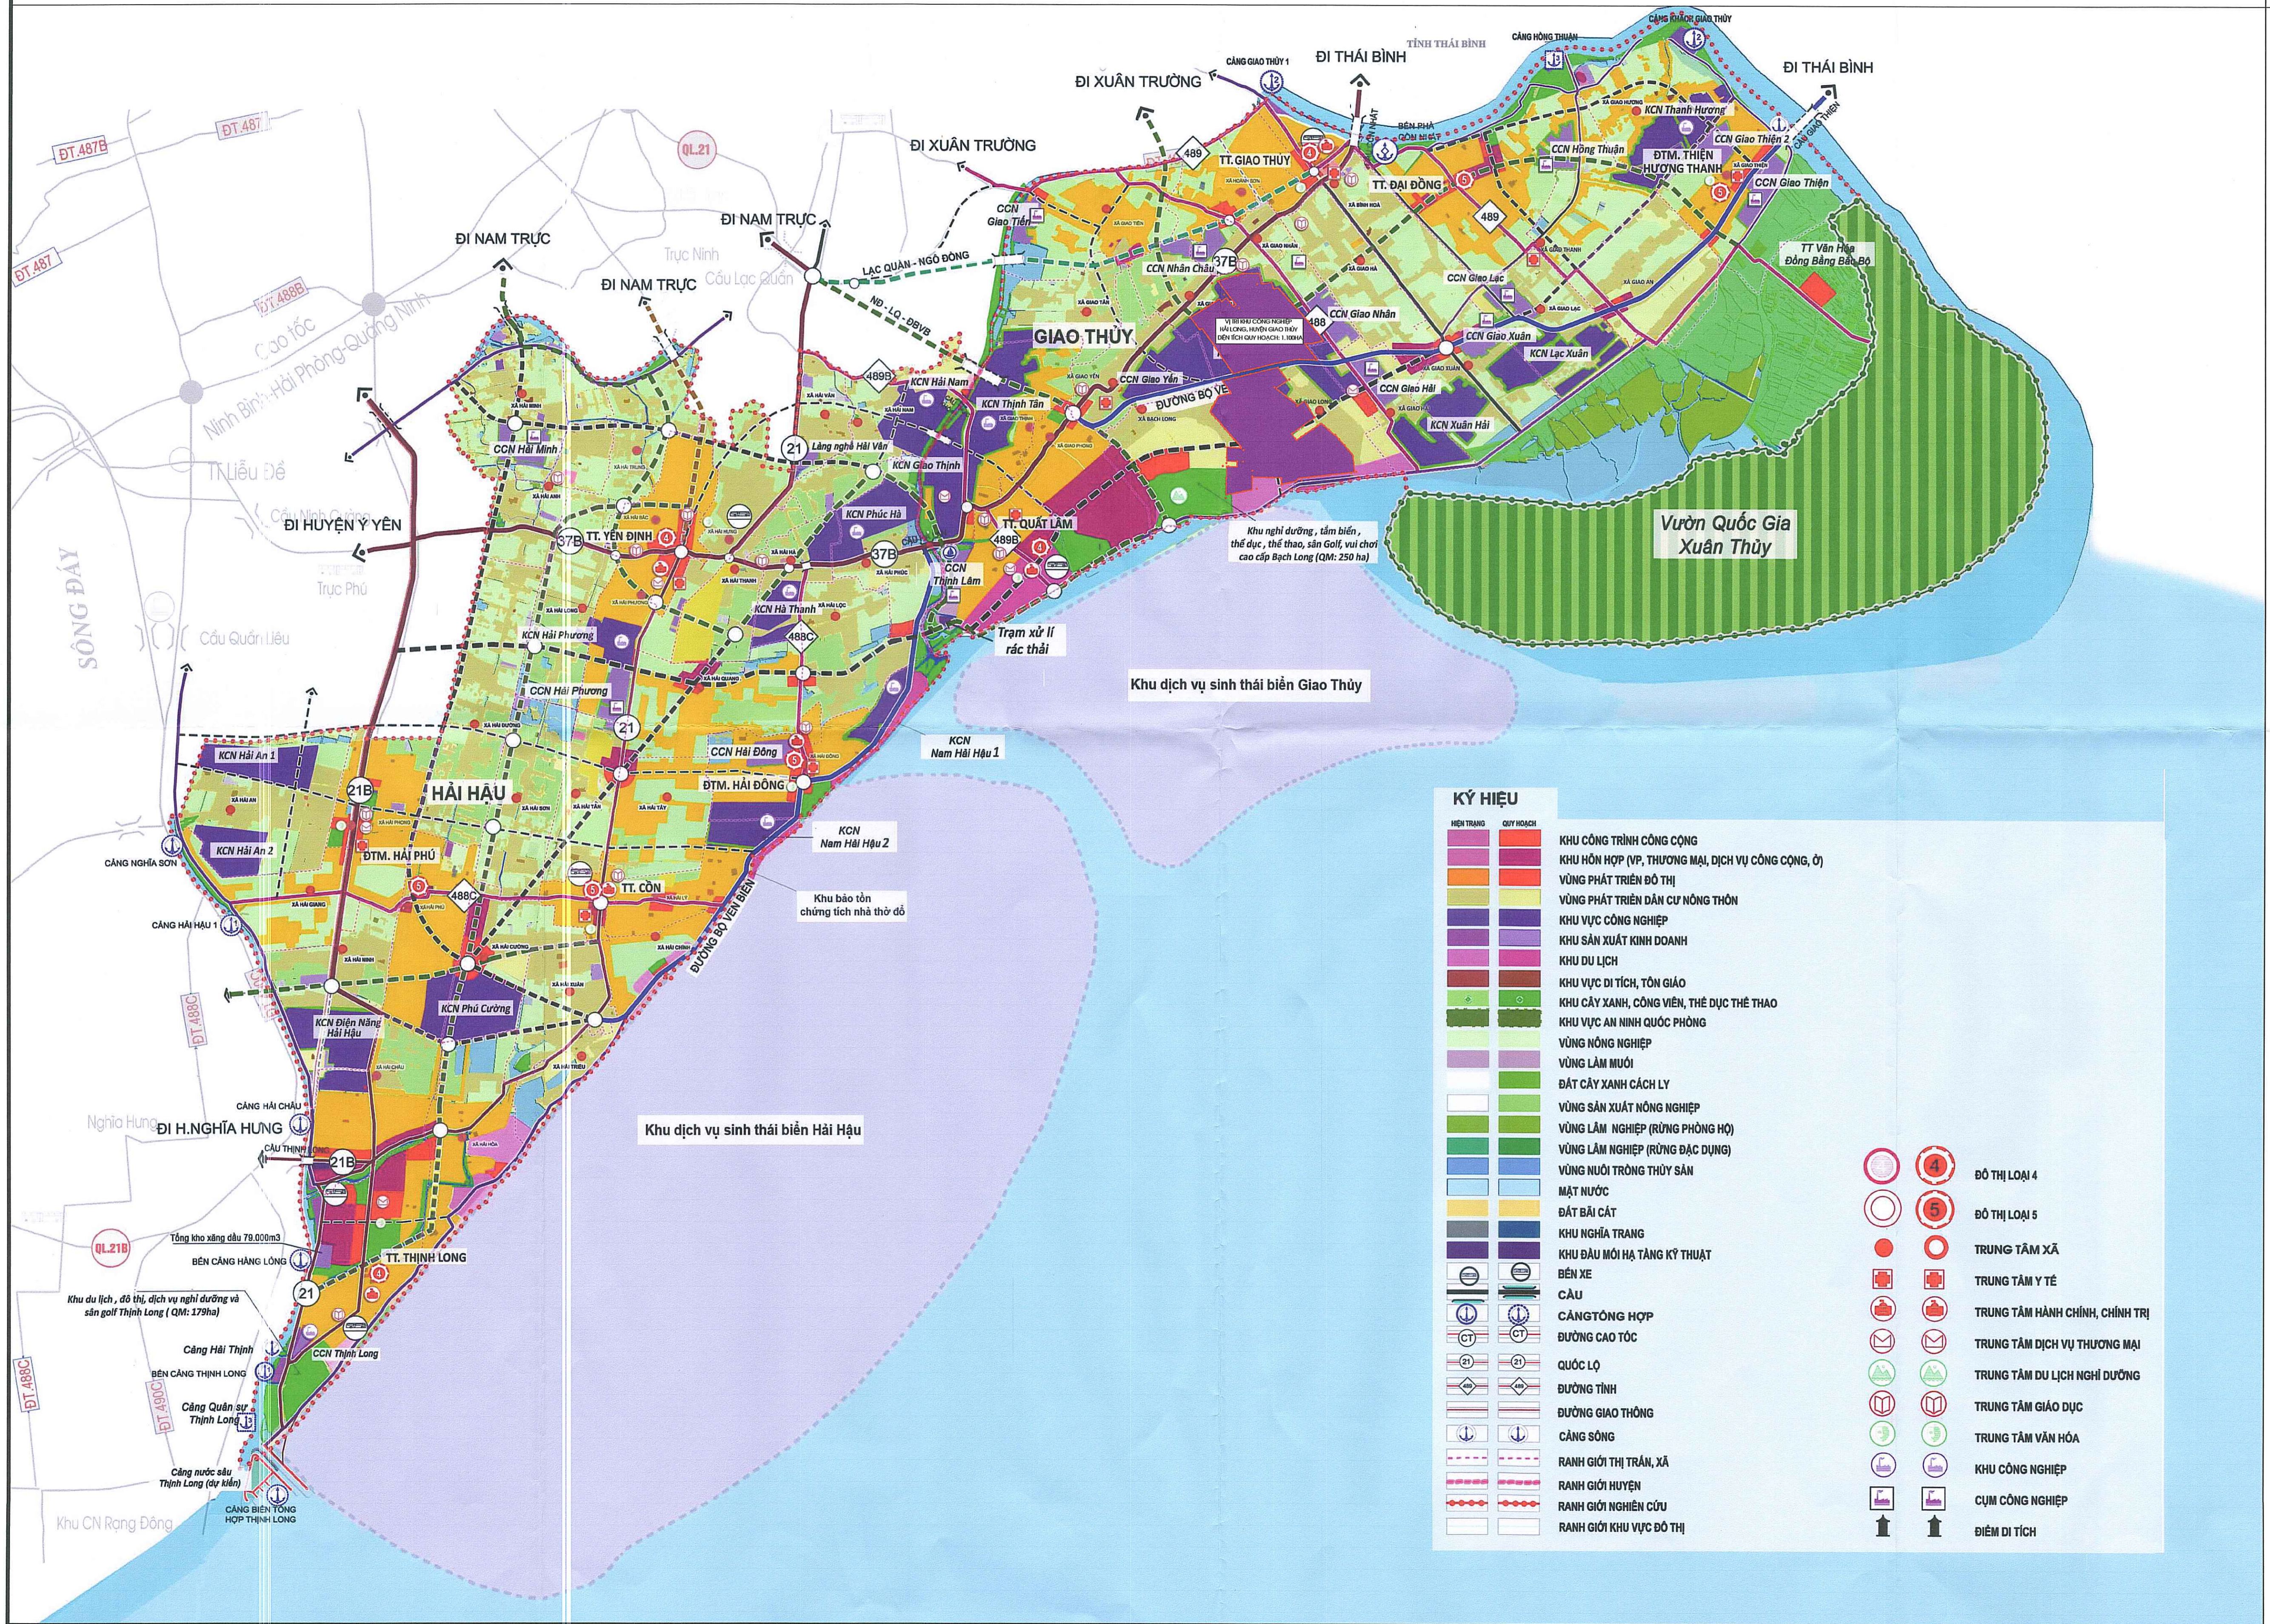

## SƠ ĐỒ VỊ TRÍ VÀ MỐI LIÊN HỆ TRONG QUY HOẠCH VÙNG LIÊN HUYỆN HẢI HẬU - GIAO THỦY

**MỐI LIÊN HỆ TRONG QUY HOẠCH VÙNG LIÊN HUYỆN HẢI HẬU - GIAO THỦY**

- KHU CÔNG NGHIỆP HẢI LONG THUỘC ĐỊA BÀN 04 XÃ: BẠCH LONG, GIAO LONG, GIAO CHÂU, GIAO NHÂN HUYỆN GIAO THỦY. KHU CÔNG NGHIỆP NẴM PHÍA NAM HUYỆN GIAO THỦY
- KHU CÔNG NGHIỆP CÁCH THỊ TRẦN NGÔ ĐÔNG 3.80KM VỀ PHÍA BẮC, CÁCH THỊ TRẦN QUẤT LÂM 6,20KM VỀ PHÍA TÂY NAM.

[Red circle]	[Red circle]	ĐÔ THỊ LOẠI 4
[Orange circle]	[Orange circle]	ĐÔ THỊ LOẠI 5
[Red dot]	[Red dot]	TRUNG TÂM XÃ
[Red square]	[Red square]	TRUNG TÂM Y TẾ
[Red circle]	[Red circle]	TRUNG TÂM HÀNH CHÍNH, CHÍNH TRỊ
[Red circle]	[Red circle]	TRUNG TÂM DỊCH VỤ THƯƠNG MẠI
[Red circle]	[Red circle]	TRUNG TÂM DU LỊCH NGHỈ DƯỠNG
[Red circle]	[Red circle]	TRUNG TÂM GIÁO DỤC
[Red circle]	[Red circle]	TRUNG TÂM VĂN HÓA
[Red circle]	[Red circle]	KHU CÔNG NGHIỆP
[Red circle]	[Red circle]	CỤM CÔNG NGHIỆP
[Red circle]	[Red circle]	ĐIỂM DI TÍCH