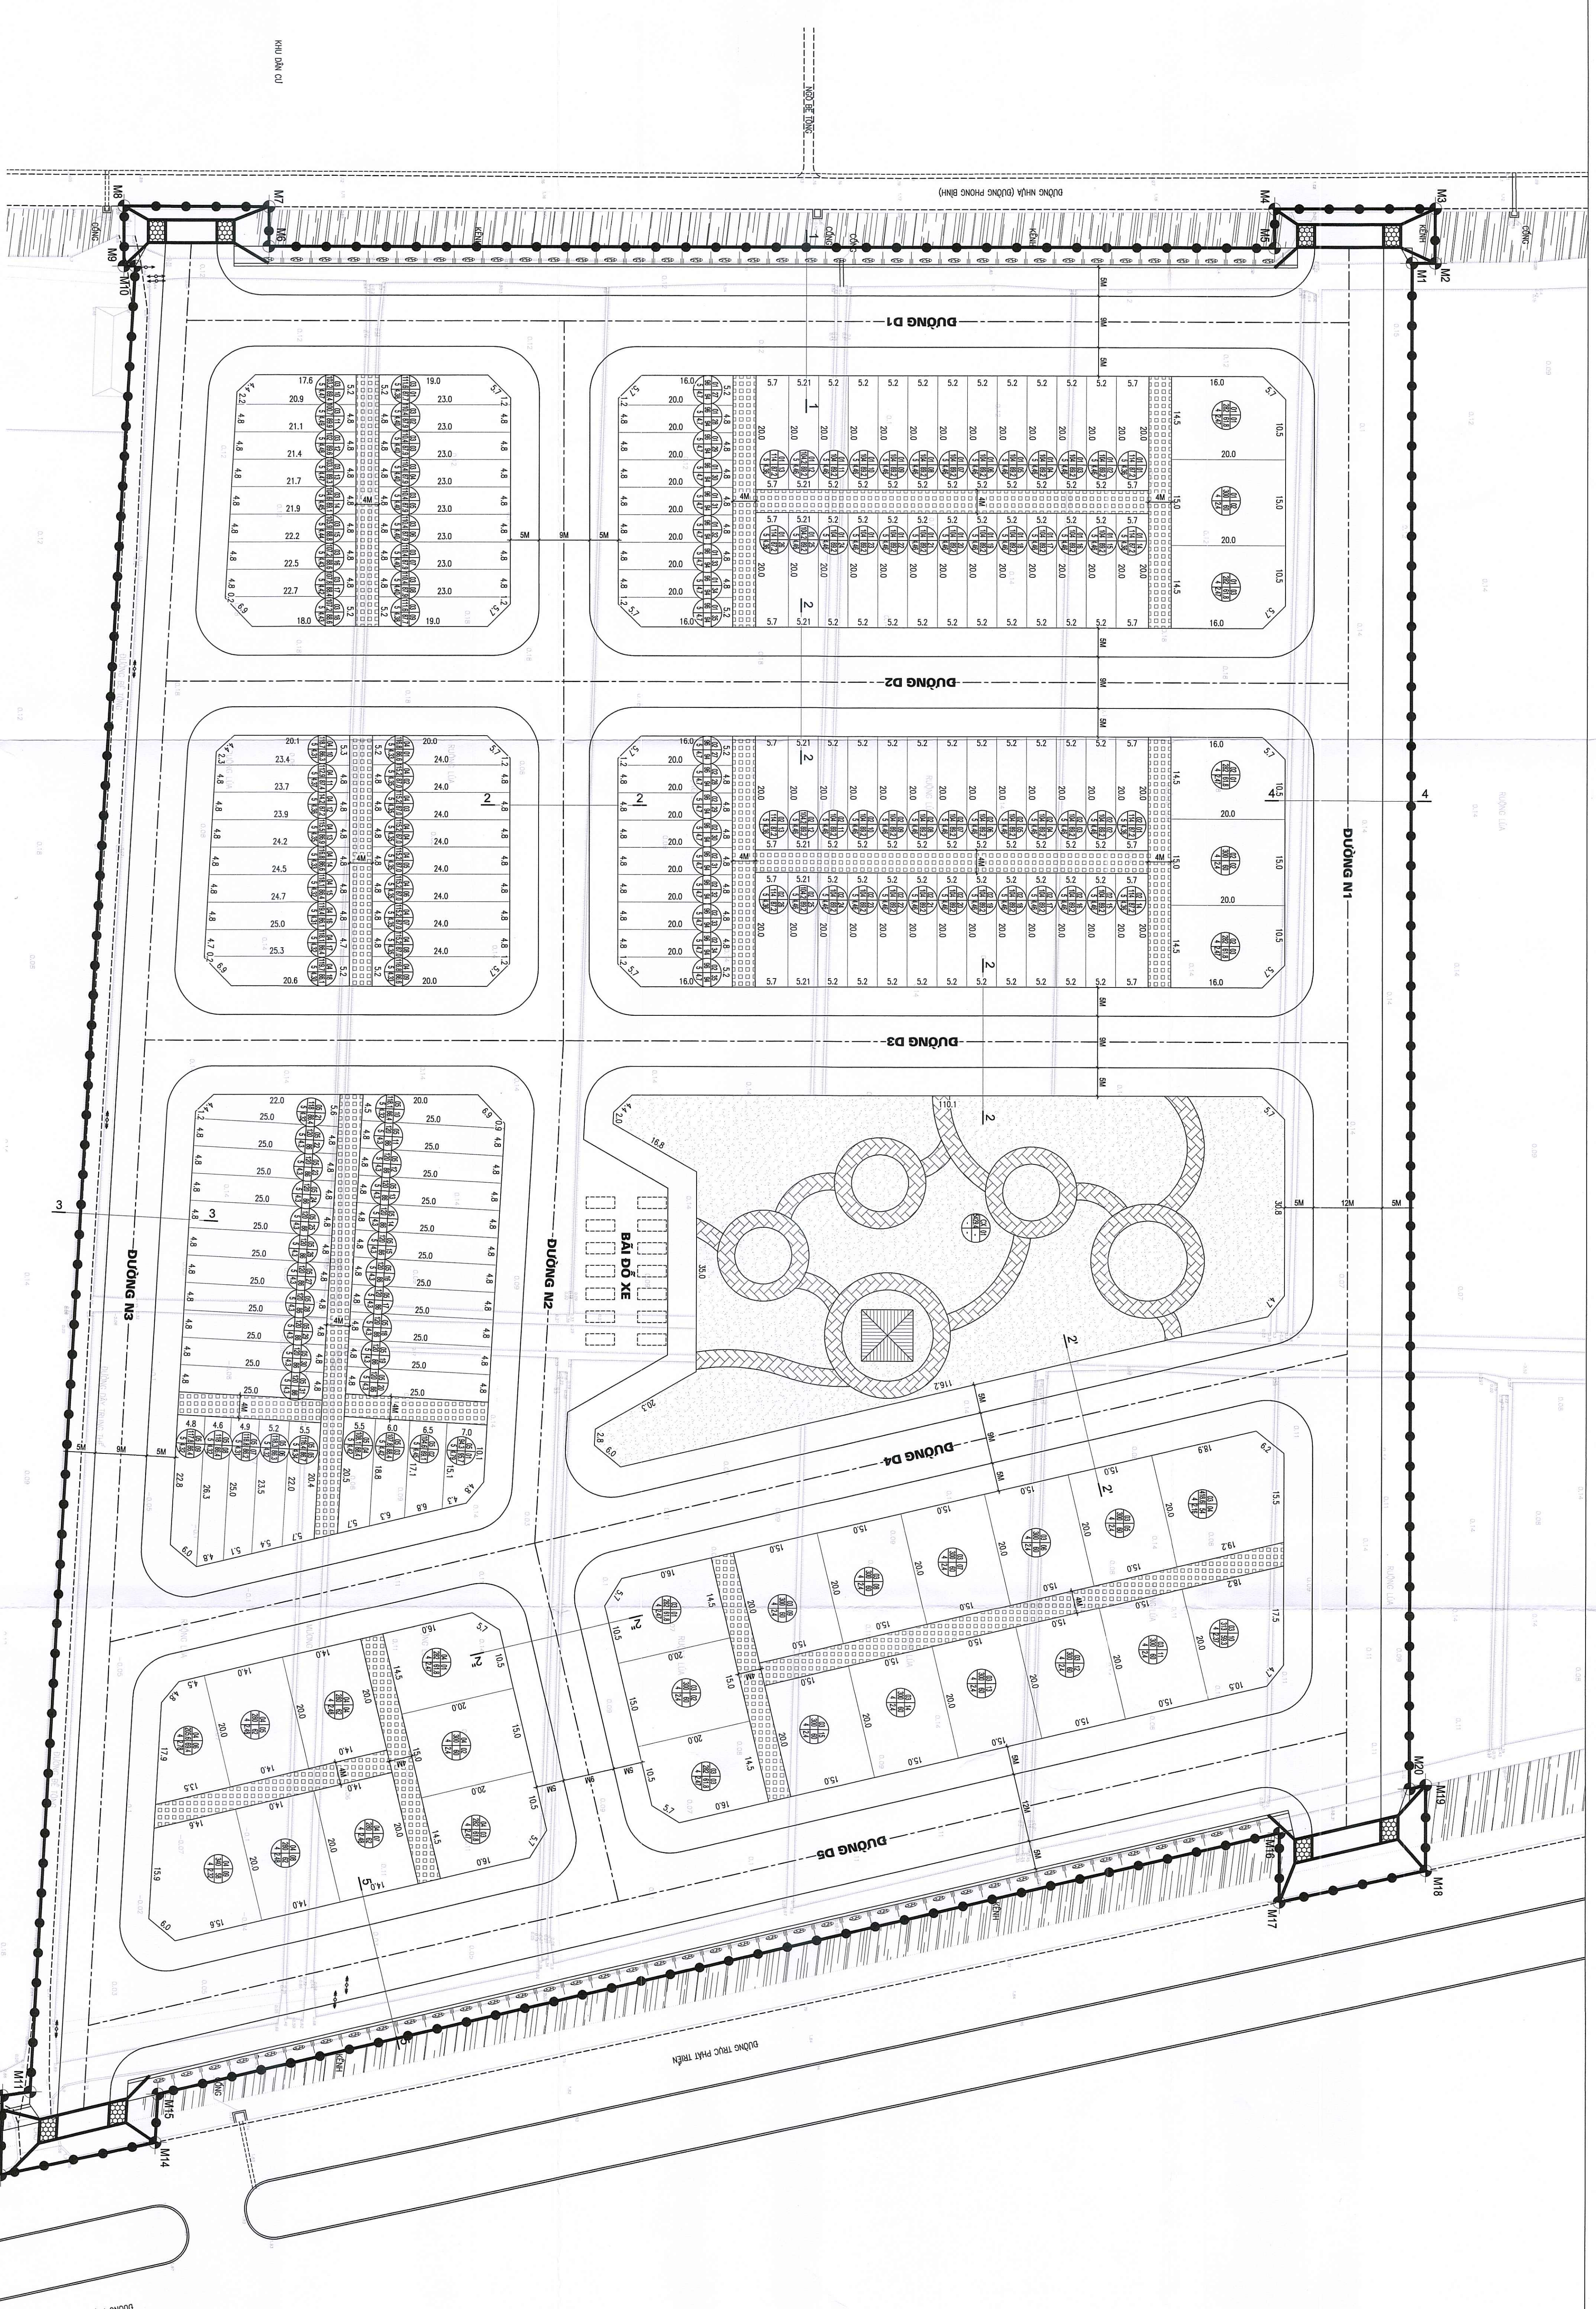

TỈNH NAM ĐỊNH
TRUNG THIỆN BINH, XÃ NGHĨA BÌNH, HUYỆN NGHĨA HÙNG
TỶ LỆ: 1:500
BẢN ĐỒ QUY HOẠCH CHIA LỘ

BẢNG TỔNG HỢP CHIA LỘ

STT	Loại lô	Số lô (lô)	Diện tích (m ²)
1	Loại 94,3m ²	1	94,3
2	Loại 6m ²	18	1728
3	Loại 100,7m ²	1	100,7
4	Loại 102m ²	1	102
5	Loại 103,2m ²	1	103,2
6	Loại 103,3m ²	40	4132
7	Loại 104,2m ²	4	4168
8	Loại 104,6m ²	2	2092
9	Loại 105,9m ²	1	105,9
10	Loại 107,2m ²	2	214,4
11	Loại 107,8m ²	2	215,6
12	Loại 108,1m ²	1	108,1
13	Loại 110,4m ²	7	772,8
14	Loại 111,6m ²	2	223,2
15	Loại 112,9m ²	1	112,9
16	Loại 114m ²	8	912
17	Loại 114,2m ²	1	114,2
18	Loại 115,2m ²	7	806,4
19	Loại 115,5m ²	1	115,5
20	Loại 116,5m ²	1	116,4
21	Loại 116,8m ²	3	350,4
22	Loại 117,8m ²	1	117,8
23	Loại 118m ²	2	236
24	Loại 118,1m ²	3	354,3
25	Loại 118,3m ²	1	118,3
26	Loại 118,7m ²	1	118,7
27	Loại 119,4m ²	1	119,4
28	Loại 119,4m ²	1	119,4
29	Loại 119,7m ²	1	119,7
30	Loại 120m ²	20	2400
31	Loại 120,5m ²	1	205,6
32	Loại 280m ²	4	1120
33	Loại 282m ²	8	2256
34	Loại 300m ²	14	4200
35	Loại 313m ²	1	313
36	Loại 340m ²	1	340
37	Loại 418,6m ²	1	418,6
38	Loại 418,6m ²	1	418,6
Tổng số lô: 167 lô. Diện tích S=23741,5m ²			

QUY ĐỊNH ĐỐC VẬT:

GHI CHÚ:

- Các lô liên kế
- Chỉ giới xây dựng theo quy định địa phương.
- Tầng cao: Các lô đất liên kế xây dựng cao 5 tầng, tầng 1 cao 3m, tầng 2 = tầng 3 = tầng 4 = 3,4m, tầng cao 3m.
- Mật độ xây dựng: + Các lô đất có diện tích < 500m²: Mật độ xây dựng tối đa là 100%. + Các lô đất có diện tích 100m² - 200m²: Mật độ xây dựng tối đa là 95% - 70%. + Các lô đất có diện tích > 200m²: Mật độ xây dựng tối đa là 70%.
- Chỉ giới xây dựng lùi sau 3m so với chỉ giới đường đỏ.
- Tầng cao: 1 tầng, tầng 1 cao 3m, tầng 2 = tầng 3 = 3,4m, tầng cao 3m.
- Mật độ xây dựng tối đa là 70%.

ĐƠN VỊ THIẾT KẾ: **NGUYỄN VĂN HỮNG**

CHỦ ĐẦU TƯ: **PHẠM THỊ HỒNG**

PHÓ CHỦ ĐẦU TƯ: **NGUYỄN VĂN NAM**

ĐƠN VỊ THIẾT KẾ: **PHẠM VĂN HỮNG**

CHỦ ĐẦU TƯ: **PHẠM THỊ HỒNG**

PHÓ CHỦ ĐẦU TƯ: **NGUYỄN VĂN NAM**

ĐƠN VỊ THIẾT KẾ: **PHẠM VĂN HỮNG**