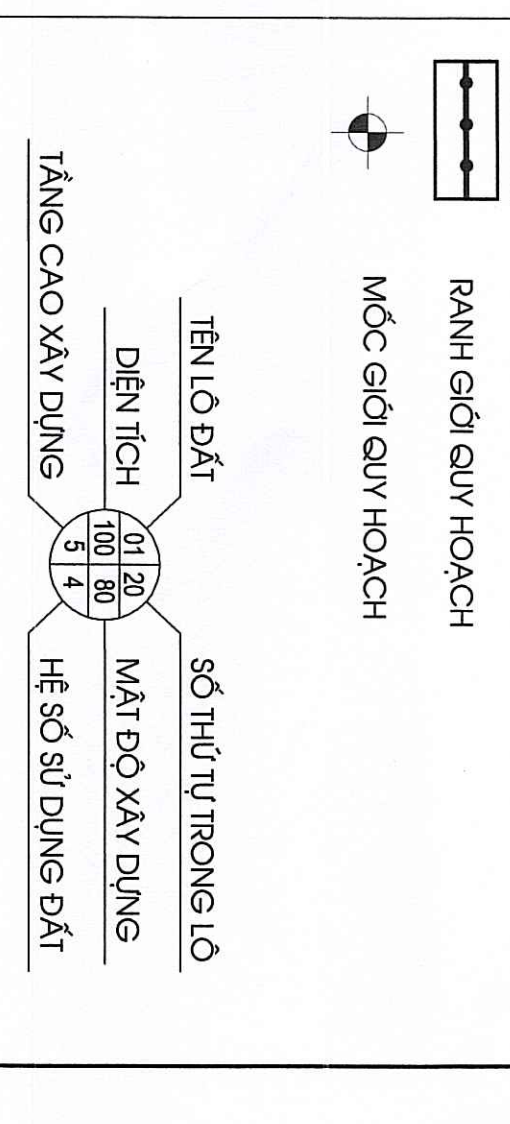

TỈNH NAM ĐỊNH
TRUNG THIỆN BINH, XÃ NGHĨA BÌNH, HUYỆN NGHĨA HÙNG
TỶ LỆ: 1:500
BẢN ĐỒ QUY HOẠCH CHIA LỘ

BẢNG TỔNG HỢP CHIA LỘ

STT	Loại lô	Số lô (lô)	Diện tích (m ²)
1	Loại 94,3m ²	1	94,3
2	Loại 6m ²	18	1728
3	Loại 100,7m ²	1	100,7
4	Loại 102m ²	1	102
5	Loại 103,2m ²	1	103,2
6	Loại 103,3m ²	40	4132
7	Loại 104,2m ²	4	4168
8	Loại 104,6m ²	2	2092
9	Loại 105,9m ²	1	105,9
10	Loại 107,2m ²	2	214,4
11	Loại 107,8m ²	2	215,6
12	Loại 108,1m ²	1	108,1
13	Loại 110,4m ²	7	772,8
14	Loại 111,6m ²	2	223,2
15	Loại 112,9m ²	1	112,9
16	Loại 114m ²	8	912
17	Loại 114,2m ²	1	114,2
18	Loại 115,2m ²	7	806,4
19	Loại 115,5m ²	1	115,5
20	Loại 116,5m ²	1	116,4
21	Loại 116,8m ²	3	350,4
22	Loại 117,8m ²	1	117,8
23	Loại 118m ²	2	236
24	Loại 118,1m ²	3	354,3
25	Loại 118,3m ²	1	118,3
26	Loại 118,7m ²	1	118,7
27	Loại 119,4m ²	1	119,4
28	Loại 119,4m ²	1	119,4
29	Loại 119,7m ²	1	119,7
30	Loại 120m ²	20	2400
31	Loại 120,5m ²	1	205,6
32	Loại 280m ²	4	1120
33	Loại 282m ²	8	2256
34	Loại 300m ²	14	4200
35	Loại 313m ²	1	313
36	Loại 340m ²	1	340
37	Loại 418,6m ²	1	418,6
38	Loại 418,6m ²	1	418,6
Tổng số lô: 167 lô. Diện tích S=23741,5m ²			

QUY ĐỊNH ĐỐC VẬT:

GHI CHÚ:

- Các lô liên kế
- Chỉ giới xây dựng theo quy định địa phương.
- Tầng cao: Các lô đất liên kế xây dựng cao 5 tầng, tầng 1 cao 3m, tầng 2 = tầng 3 = tầng 4 = 3,4m, tầng cao 3m.
- Mật độ xây dựng: + Các lô đất có diện tích < 500m²: Mật độ xây dựng tối đa là 100%. + Các lô đất có diện tích 100m² - 200m²: Mật độ xây dựng tối đa là 95% - 70%. + Các lô đất có diện tích > 200m²: Mật độ xây dựng tối đa là 70%.
- Chỉ giới xây dựng lùi sau 3m so với chỉ giới đường đỏ.
- Tầng cao: 1 tầng, tầng 1 cao 3m, tầng 2 = tầng 3 = 3,4m, tầng cao 3m.
- Mật độ xây dựng tối đa là 70%.