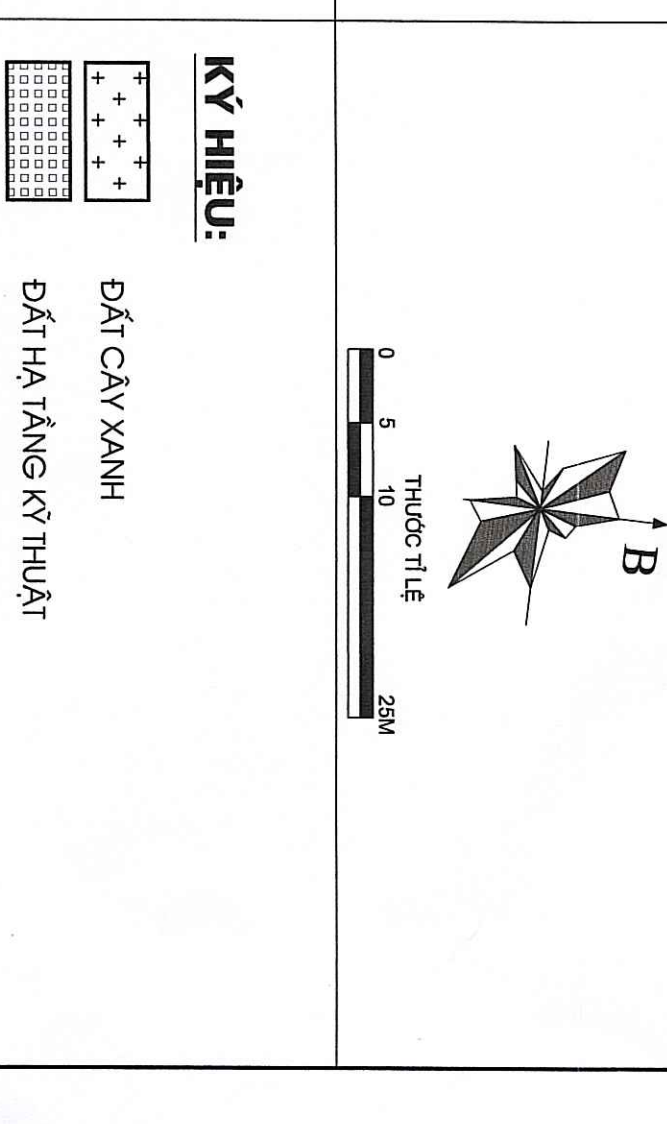

TỈNH NAM ĐỊNH
TRUNG THIỆN BINH, XÃ NGHĨA BÌNH, HUYỆN NGHĨA HÙNG
TỶ LỆ: 1:500
BẢN ĐỒ QUY HOẠCH CHIA LỘ

BẢNG TỔNG HỢP CHIA LỘ

STT	Loại lô	Số lô (lô)	Diện tích (m ²)
1	Loại 94,3m ²	1	94,3
2	Loại 6m ²	18	1728
3	Loại 100,7m ²	1	100,7
4	Loại 102m ²	1	102
5	Loại 103,2m ²	1	103,2
6	Loại 103,3m ²	40	4132
7	Loại 104,2m ²	4	4168
8	Loại 104,6m ²	2	2092
9	Loại 105,9m ²	1	105,9
10	Loại 107,2m ²	2	214,4
11	Loại 107,8m ²	2	215,6
12	Loại 108,1m ²	1	108,1
13	Loại 110,4m ²	7	772,8
14	Loại 111,6m ²	2	223,2
15	Loại 112,9m ²	1	112,9
16	Loại 114m ²	8	912
17	Loại 114,2m ²	1	114,2
18	Loại 115,2m ²	7	806,4
19	Loại 115,5m ²	1	115,5
20	Loại 116,5m ²	1	116,4
21	Loại 116,8m ²	3	350,4
22	Loại 117,8m ²	1	117,8
23	Loại 118m ²	2	236
24	Loại 118,1m ²	3	354,3
25	Loại 118,3m ²	1	118,3
26	Loại 118,7m ²	1	118,7
27	Loại 119,4m ²	1	119,4
28	Loại 119,4m ²	1	119,4
29	Loại 119,7m ²	1	119,7
30	Loại 120m ²	20	2400
31	Loại 120,5m ²	1	205,6
32	Loại 280m ²	4	1120
33	Loại 282m ²	8	2256
34	Loại 300m ²	14	4200
35	Loại 313m ²	1	313
36	Loại 340m ²	1	340
37	Loại 418,6m ²	1	418,6
38	Loại 418,6m ²	1	418,6
Tổng số lô: 167 lô. Diện tích S=23741,5m ²			

QUY ĐỊNH ĐỐC VẬT:

GHI CHÚ:

- Các lô liên kế
- Chỉ giới xây dựng theo quy định địa phương.
- Tầng cao: Các lô đất liên kế xây dựng cao 5 tầng, tầng 1 cao 3m, tầng 2 = tầng 3 = tầng 4 = 3,4m, tầng cao 3m.
- Mật độ xây dựng: + Các lô đất có diện tích < 500m²: Mật độ xây dựng tối đa là 100%. + Các lô đất có diện tích 100m² - 200m²: Mật độ xây dựng tối đa là 95% - 70%. + Các lô đất có diện tích > 200m²: Mật độ xây dựng tối đa là 70%.
- Chỉ giới xây dựng lùi sau 3m so với chỉ giới đường đỏ.
- Tầng cao: 1 tầng, tầng 1 cao 3m, tầng 2 = tầng 3 = 3,4m, tầng cao 3m.
- Mật độ xây dựng tối đa là 70%.

CHỦ ĐẦU TƯ: **PHẠM THỊ HỒNG**

PHÓ CHỦ ĐẦU TƯ: **NGUYỄN VĂN NAM**