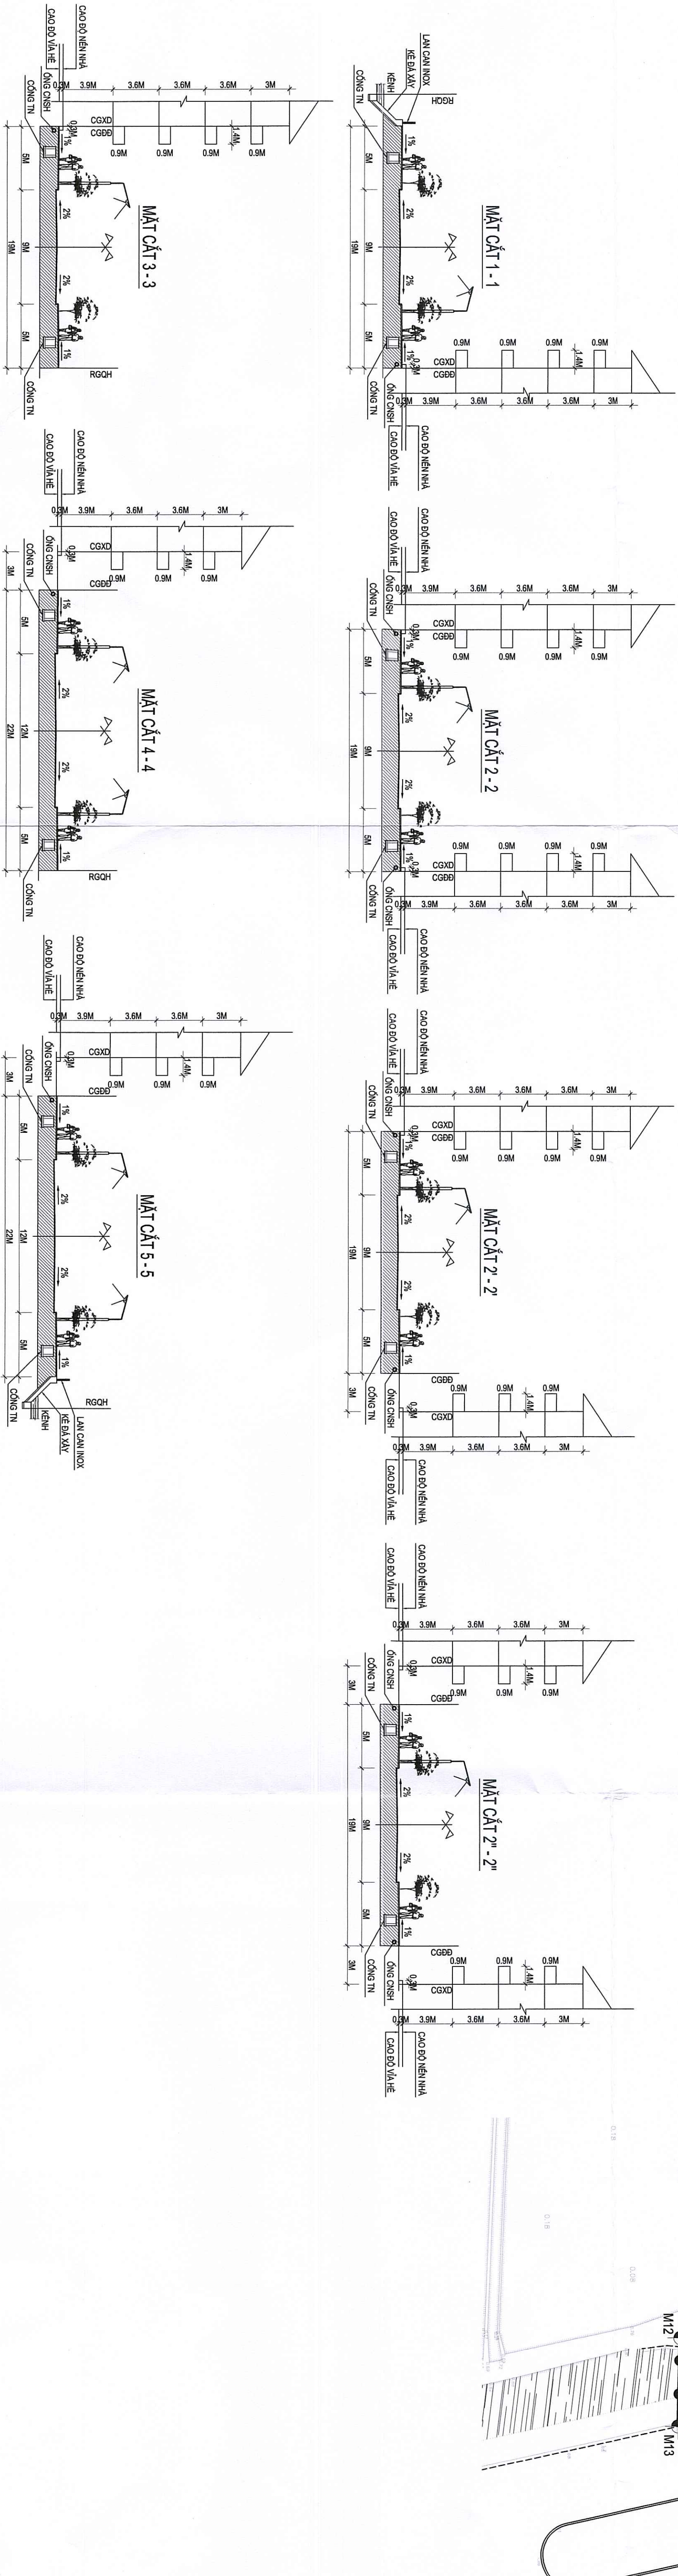

TỈNH NAM ĐỊNH
TRUNG THIỆN BINH, XÃ NGHĨA BÌNH, HUYỆN NGHĨA HÙNG
TỶ LỆ: 1:500
BẢN ĐỒ QUY HOẠCH CHIA LỘ

BẢNG TỔNG HỢP CHIA LỘ

STT	Loại lô	Số lô (lô)	Diện tích (m ²)
1	Loại 94,3m ²	1	94,3
2	Loại 6m ²	18	1728
3	Loại 100,7m ²	1	100,7
4	Loại 102m ²	1	102
5	Loại 103,2m ²	1	103,2
6	Loại 103,3m ²	40	4132
7	Loại 104,2m ²	4	4168
8	Loại 104,6m ²	2	2092
9	Loại 105,9m ²	1	105,9
10	Loại 107,2m ²	2	214,4
11	Loại 107,8m ²	2	215,6
12	Loại 108,1m ²	1	108,1
13	Loại 110,4m ²	7	772,8
14	Loại 111,6m ²	2	223,2
15	Loại 112,9m ²	1	112,9
16	Loại 114m ²	8	912
17	Loại 114,2m ²	1	114,2
18	Loại 115,2m ²	7	806,4
19	Loại 115,5m ²	1	115,5
20	Loại 116,5m ²	1	116,4
21	Loại 116,8m ²	3	350,4
22	Loại 117,8m ²	1	117,8
23	Loại 118m ²	2	236
24	Loại 118,1m ²	3	354,3
25	Loại 118,3m ²	1	118,3
26	Loại 118,7m ²	1	118,7
27	Loại 119,4m ²	1	119,4
28	Loại 119,4m ²	1	119,4
29	Loại 119,7m ²	1	119,7
30	Loại 120m ²	20	2400
31	Loại 120,5m ²	1	205,6
32	Loại 280m ²	4	1120
33	Loại 282m ²	8	2256
34	Loại 300m ²	14	4200
35	Loại 313m ²	1	313
36	Loại 340m ²	1	340
37	Loại 418,6m ²	1	418,6
38	Loại 418,6m ²	1	418,6
Tổng số lô: 167 lô. Diện tích S=23741,5m ²			

QUY ĐỊNH ĐỐC VẬT:

GHI CHÚ:

- Các lô liên kế
- Chỉ giới xây dựng theo quy định địa phương.
- Tầng cao: Các lô đất liên kế xây dựng cao 5 tầng, tầng 1 cao 3m, tầng 2 = tầng 3 = tầng 4 = 3,4m, tầng cao 3m.
- Mật độ xây dựng: + Các lô đất có diện tích < 500m²: Mật độ xây dựng tối đa là 100%. + Các lô đất có diện tích 100m² - 200m²: Mật độ xây dựng tối đa là 95% - 70%. + Các lô đất có diện tích > 200m²: Mật độ xây dựng tối đa là 70%.
- Chỉ giới xây dựng lùi sau 3m so với chỉ giới đường đỏ.
- Tầng cao: 1 tầng, tầng 1 cao 3m, tầng 2 = tầng 3 = 3,4m, tầng cao 3m.
- Mật độ xây dựng tối đa là 70%.

ĐƠN VỊ THIẾT KẾ: **NGUYỄN VĂN HỮNG**

CHỦ ĐẦU TƯ: **PHẠM THỊ HỒNG**

PHÓ CHỦ ĐẦU TƯ: **NGUYỄN VĂN NAM**

ĐƠN VỊ THIẾT KẾ: **PHẠM VĂN HỮNG**

CHỦ ĐẦU TƯ: **PHẠM THỊ HỒNG**

PHÓ CHỦ ĐẦU TƯ: **NGUYỄN VĂN NAM**

ĐƠN VỊ THIẾT KẾ: **PHẠM VĂN HỮNG**