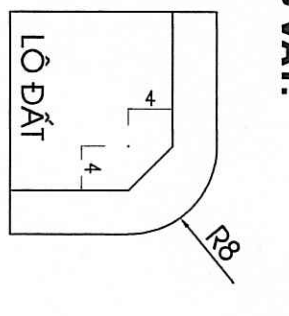

QUY ĐỊNH ĐỐC VẬT:

ỦY BAN NHÂN DÂN HUYỆN NGHĨA HƯNG

PHÒNG QUẢN LÝ VÀ HẠ TẦNG KINH TẾ VÀ XÃ HỘI

PHÒNG KINH TẾ VÀ HẠ TẦNG KINH TẾ VÀ XÃ HỘI

NGUYỄN VĂN ĐÌNH

CHỦ TỊCH

ỦY BAN NHÂN DÂN XÃ NGHĨA BÌNH

TR. CHỦ TỊCH

PHÓ CHỦ TỊCH

NGÔ HOÀI NAM

CHỦ TỊCH

NGUYỄN VĂN ĐÌNH

CHỦ TỊCH

QUY HOẠCH CHI TIẾT KHU DÂN DẠNG CẤP TẬP TRUNG THIÊN BÌNH, XÃ NGHĨA BÌNH

BẢN ĐỒ QUY HOẠCH GIAO THÔNG, CHỈ GIỚI ĐƯỜNG ĐỒ, CHỈ GIỚI XÂY DỰNG

THỜI GIAN

THÁNG

2023

CONG TY CỔ PHẦN

XUÂN BÌNH

BIÊN BẢN HỒNG