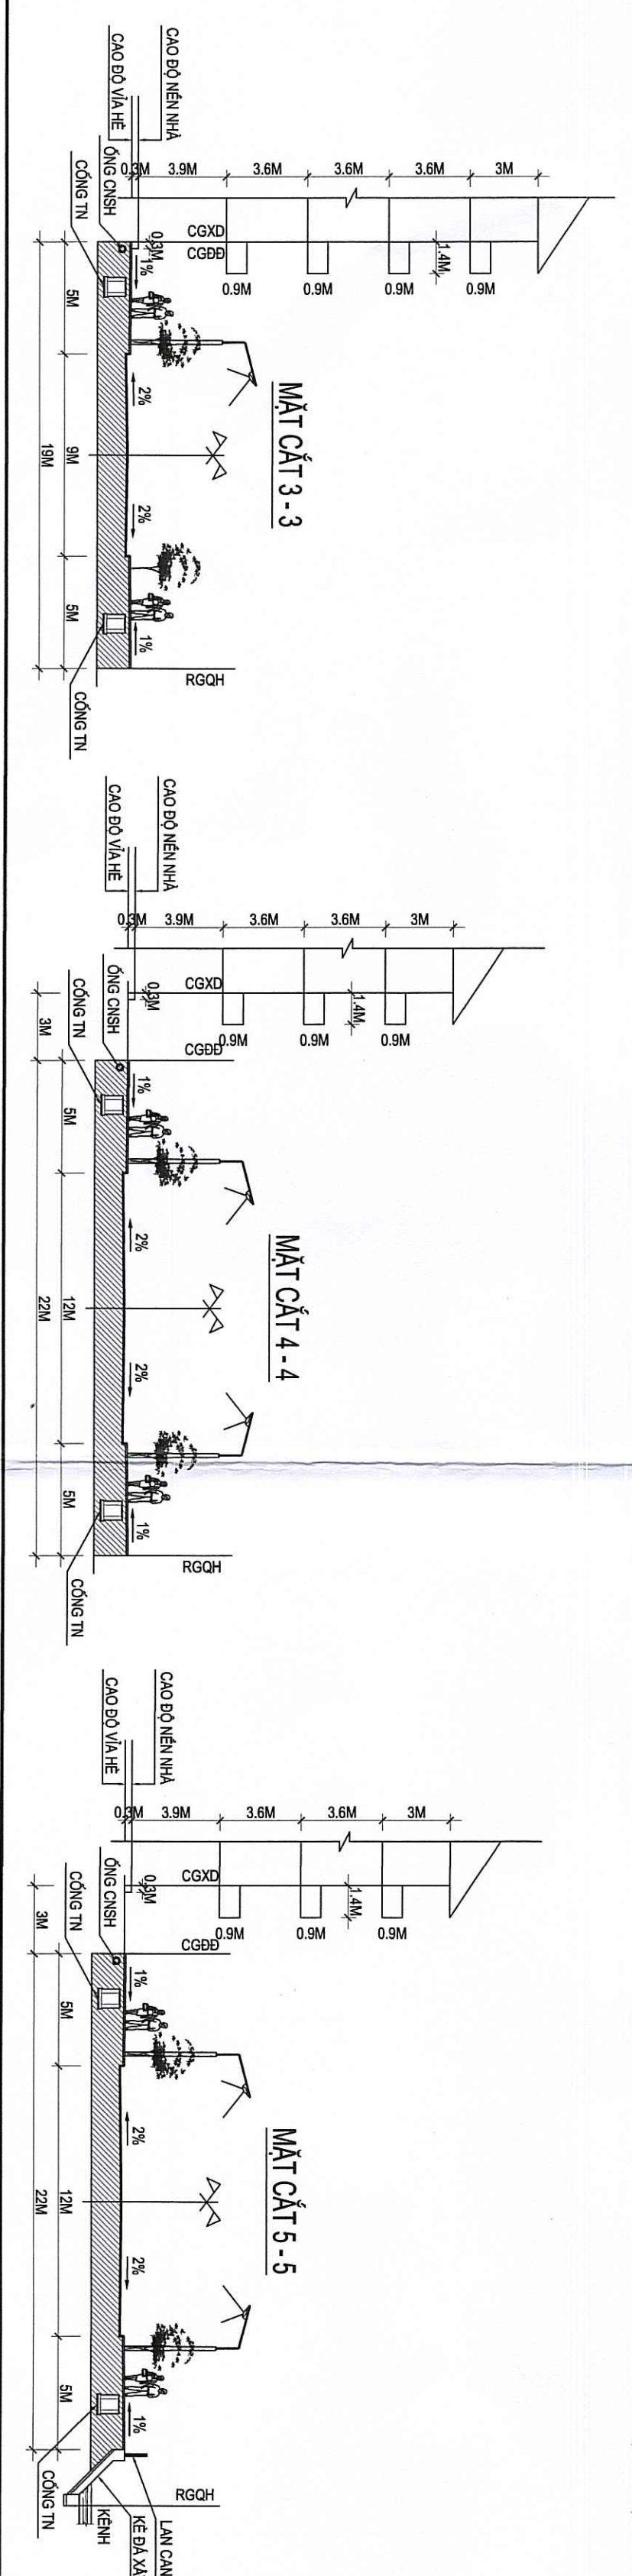

TỈNH NAM ĐỊNH
 QUY HOẠCH CHI TIẾT KHU DÂN DẠNG CẤP TẬP TRUNG THIÊN BÌNH, XÃ NGHĨA BÌNH, HUYỆN NGHĨA HƯNG
 TỶ LỆ: 1:500
BẢN ĐỒ QUY HOẠCH GIAO THÔNG, CHỈ GIỚI ĐƯỜNG ĐỒ, CHỈ GIỚI XÂY DỰNG

- KÝ HIỆU:**
- ĐẤT CÂY XANH
 - ĐẤT HẠ, TẢNG KỸ THUẬT
 - HẸ LÁT GẠCH
 - MẶT NƯỚC
 - ĐƯỜNG GIAO THÔNG
 - BÊN GIỚI QUY HOẠCH
 - CHỈ GIỚI XÂY DỰNG
 - MỘC GIỚI SỬ DỤNG

- GHI CHÚ:**
- CAO ĐỘ THIẾT KẾ TÂM ĐƯỜNG
 - CAO ĐỘ TỰ NHIÊN

QUY ĐỊNH ĐỐC VẬT:

ỦY BAN NHÂN DÂN HUYỆN NGHĨA HƯNG

PHÒNG QUẢN LÝ VÀ HẠ TẦNG KINH TẾ VÀ XÃ HỘI

PHÒNG KINH TẾ VÀ HẠ TẦNG KINH TẾ VÀ XÃ HỘI

NGUYỄN VĂN ĐÌNH