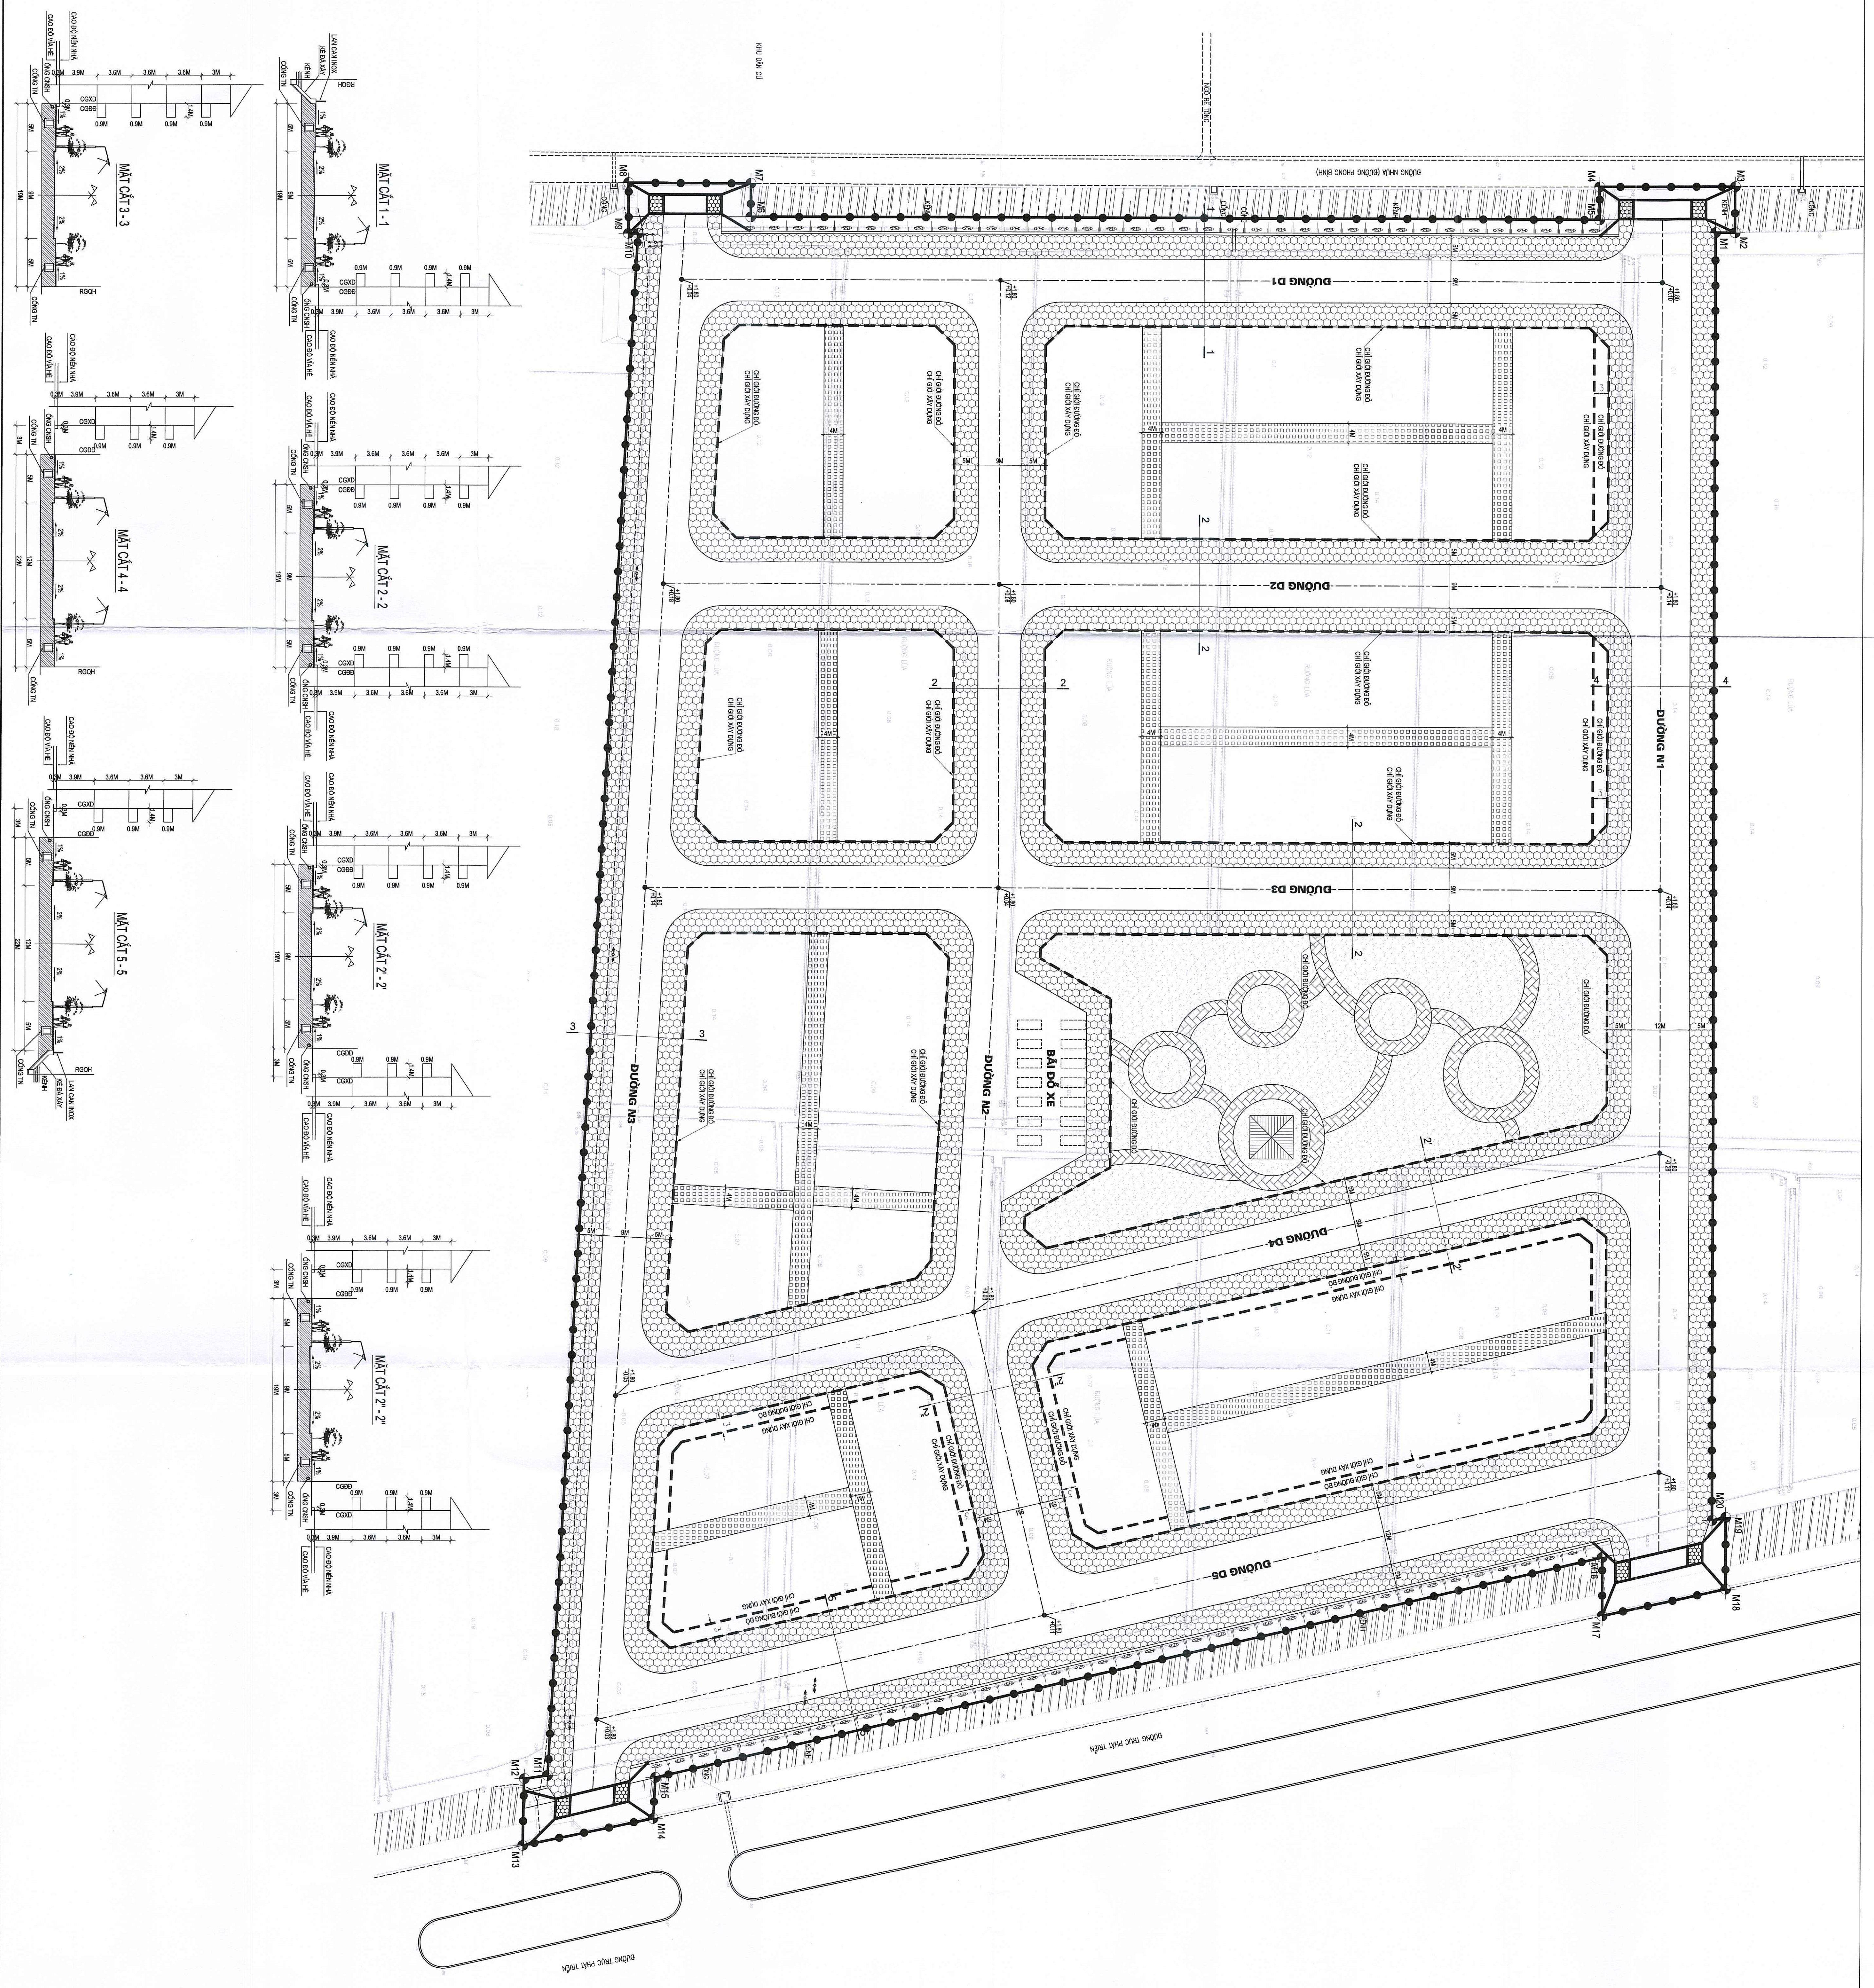

TỈNH NAM ĐỊNH
 QUY HOẠCH CHI TIẾT KHU DÂN DẠNG CẤP TẬP TRUNG THIÊN BÌNH, XÃ NGHĨA BÌNH, HUYỆN NGHĨA HƯNG
 TỶ LỆ: 1:500
BẢN ĐỒ QUY HOẠCH GIAO THÔNG, CHỈ GIỚI ĐƯỜNG ĐỒ, CHỈ GIỚI XÂY DỰNG

- KÝ HIỆU:**
- ĐẤT CÂY XANH
 - ĐẤT HẠ, TẢNG KỸ THUẬT
 - HẸ LÁT GẠCH
 - MẶT NƯỚC
 - ĐƯỜNG GIAO THÔNG
 - BÊN GIỚI QUY HOẠCH
 - CHỈ GIỚI XÂY DỰNG
 - MỘC GIỚI SỬ DỤNG

- GHI CHÚ:**
- CAO ĐỘ THIẾT KẾ TÂM ĐƯỜNG
 - CAO ĐỘ TỰ NHIÊN

QUY ĐỊNH ĐỐC VẬT:

ỦY BAN NHÂN DÂN HUYỆN NGHĨA HƯNG

PHÒNG QUẢN LÝ VÀ HẠ TẦNG KINH TẾ VÀ XÃ HỘI

PHÒNG KINH TẾ VÀ HẠ TẦNG KINH TẾ VÀ XÃ HỘI

NGUYỄN VĂN ĐÌNH