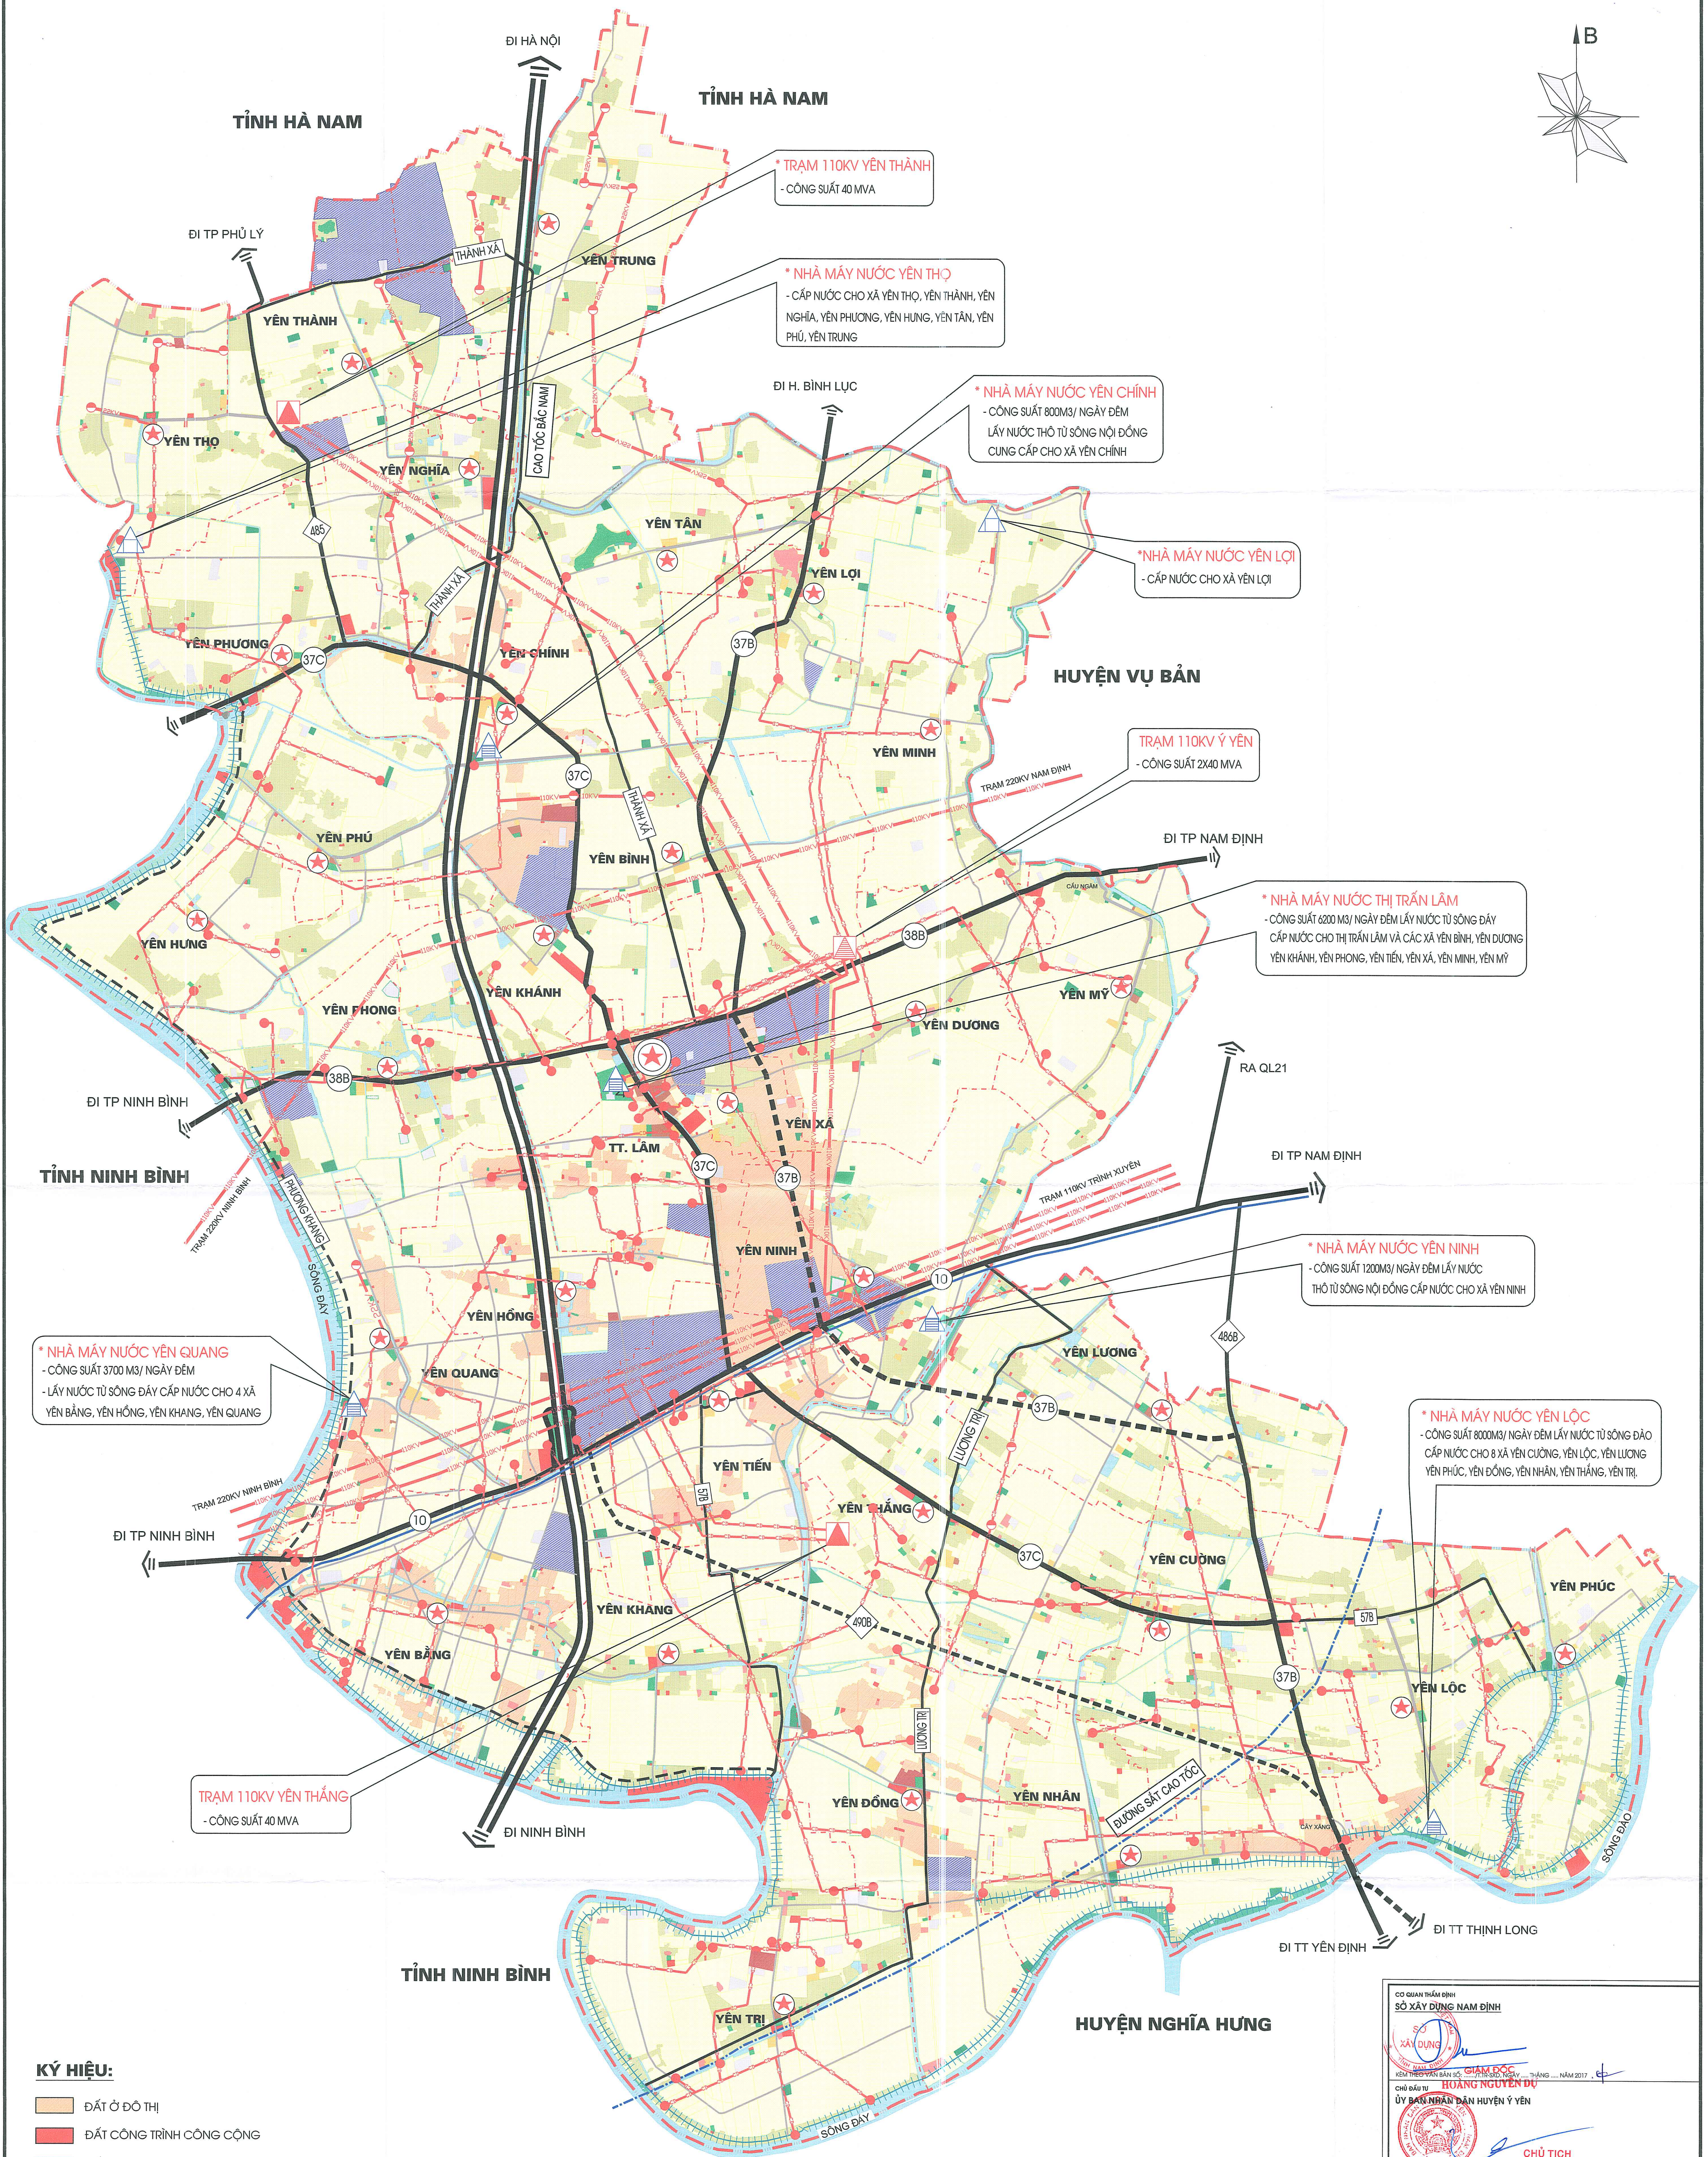

TỈNH NAM ĐỊNH - HUYỆN Ý YÊN
 QUY HOẠCH XÂY DỰNG VÙNG HUYỆN ĐẾN NĂM 2030, TẦM NHÌN ĐẾN 2050
SƠ ĐỒ ĐỊNH HƯỚNG QUY HOẠCH HỆ THỐNG CẤP ĐIỆN + CẤP NƯỚC - TỶ LỆ 1/25000

KÝ HIỆU:

- ĐẤT Ở ĐÔ THỊ
- ĐẤT CÔNG TRÌNH CÔNG CỘNG
- ĐẤT CƠ QUAN
- ĐẤT TRƯỜNG HỌC
- ĐẤT Ở HIỆN CÓ
- ĐẤT CÔNG NGHIỆP
- ĐẤT NÔNG NGHIỆP
- SÔNG HỒ, MẶT NƯỚC
- ĐẤT TÔN GIÁO
- ĐẤT CÂY XANH-TDTT
- ĐẤT NGHĨA ĐỊA
- ĐẤT HẠ TẦNG
- ỦY BAN NHÂN DÂN HUYỆN
- TRUNG TÂM XÃ, THỊ TRẤN

- TRẠM 110KV HIỆN CÓ
- TRẠM 110KV QUY HOẠCH
- TRẠM BIẾN ÁP HẠ THẾ HIỆN CÓ
- TRẠM BIẾN ÁP HẠ THẾ QUY HOẠCH
- NHÀ MÁY NƯỚC HIỆN CÓ
- NHÀ MÁY NƯỚC QUY HOẠCH
- ĐƯỜNG DÂY TRUNG THẾ HIỆN CÓ
- ĐƯỜNG DÂY TRUNG THẾ QUY HOẠCH
- ĐƯỜNG DÂY 110KV
- ĐƯỜNG DÂY CAO THẾ 220KV

- HIỆN TRẠNG**
- TRẠM 110KV HIỆN CÓ
- TRẠM 110KV QUY HOẠCH
- TRẠM BIẾN ÁP HẠ THẾ HIỆN CÓ
- TRẠM BIẾN ÁP HẠ THẾ QUY HOẠCH
- NHÀ MÁY NƯỚC HIỆN CÓ
- NHÀ MÁY NƯỚC QUY HOẠCH
- ĐƯỜNG DÂY TRUNG THẾ HIỆN CÓ
- ĐƯỜNG DÂY TRUNG THẾ QUY HOẠCH
- ĐƯỜNG DÂY 110KV
- ĐƯỜNG DÂY CAO THẾ 220KV

- QUY HOẠCH**
- CAO TỐC
- QUỐC LỘ
- TỈNH LỘ
- HUYỆN LỘ
- ĐƯỜNG SẮT
- ĐƯỜNG TRỰC LIÊN XÃ, TRỤC XÃ
- ĐƯỜNG ĐÉ
- RANH GIỚI HUYỆN
- RANH GIỚI XÃ

CO QUAN THẨM ĐỊNH
 SỐ XÂY DỰNG NAM ĐỊNH

XÂY DỰNG

XÂY DỰNG BAN KẾ HOẠCH VÀ QUẢN LÝ
 CHỦ MÔ HÌNH: **HOÀNG NGUYỄN ĐỨC**
 ỦY BAN NHÂN DÂN HUYỆN Ý YÊN