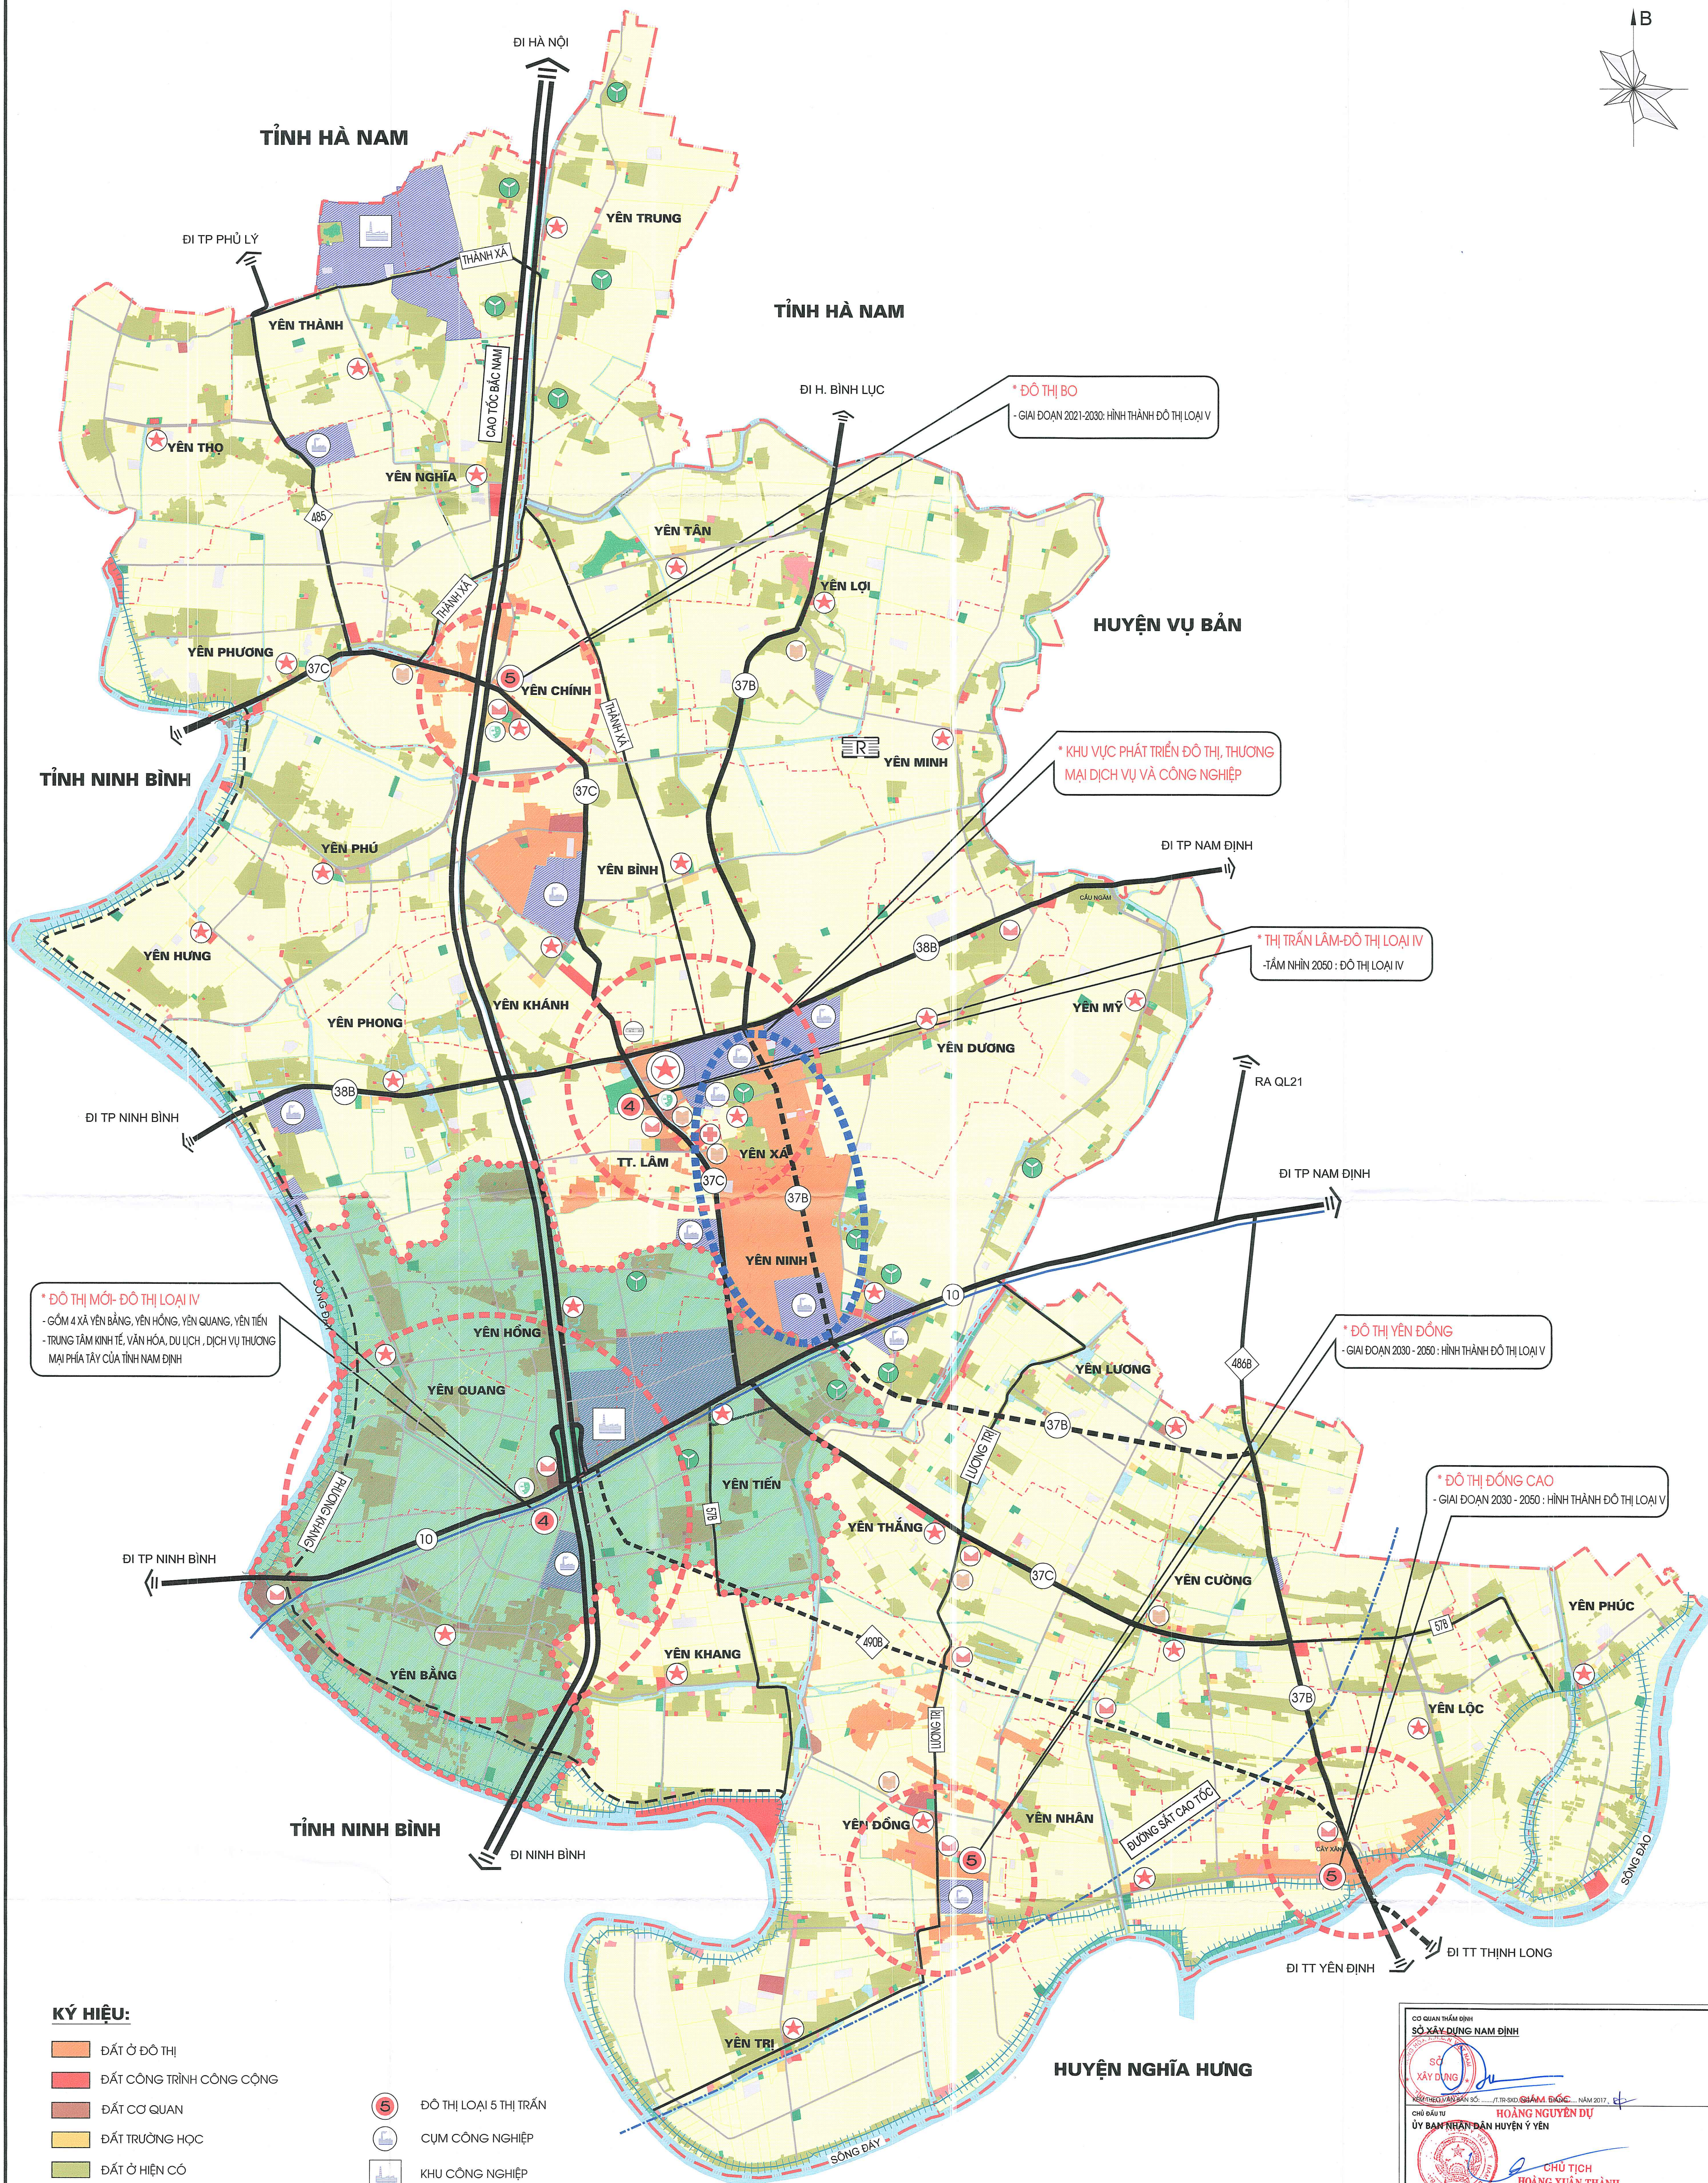

**SƠ ĐỒ ĐỊNH HƯỚNG HỆ THỐNG ĐÔ THỊ, CÁC KHU VỰC DÂN CƯ NÔNG THÔN - TỶ LỆ 1/25000**

**KÝ HIỆU:**

- ĐẤT Ở ĐÔ THỊ
- ĐẤT CÔNG TRÌNH CÔNG CỘNG
- ĐẤT CƠ QUAN
- ĐẤT TRƯỜNG HỌC
- ĐẤT Ở HIỆN CÓ
- ĐẤT CÔNG NGHIỆP
- ĐẤT NÔNG NGHIỆP
- SÔNG HỒ, MẶT NƯỚC
- ĐẤT TÔN GIÁO
- ĐẤT CÂY XANH-TĐTT
- ĐẤT NGHĨA ĐỊA
- ĐẤT HẠ TẦNG
- ĐẤT QUY HOẠCH KHU DÂN CƯ TẬP TRUNG
- ĐÔ THỊ
- KHU VỰC PHÁT TRIỂN ĐÔ THỊ THƯƠNG MẠI DỊCH VỤ VÀ CÔNG NGHIỆP

- 5 ĐÔ THỊ LOẠI 5 THỊ TRẤN
- 4 CỤM CÔNG NGHIỆP
- 3 KHU CÔNG NGHIỆP
- ☆ ỦY BAN NHÂN DÂN HUYỆN
- ★ TRUNG TÂM XÃ, THỊ TRẤN
- ☆ TRUNG TÂM VĂN HÓA CẤP HUYỆN
- ☆ TRUNG TÂM THƯƠNG MẠI CẤP HUYỆN
- ☆ TRUNG TÂM Y TẾ, BỆNH VIỆN CẤP HUYỆN
- ☆ TRƯỜNG THPT
- ☆ BẾN XE KHÁCH
- ☆ ĐIỂM DU LỊCH TÂM LINH
- ☆ KHU LÀNG NGHỀ
- ☆ KHU XỬ LÝ CHẤT THẢI RẮN