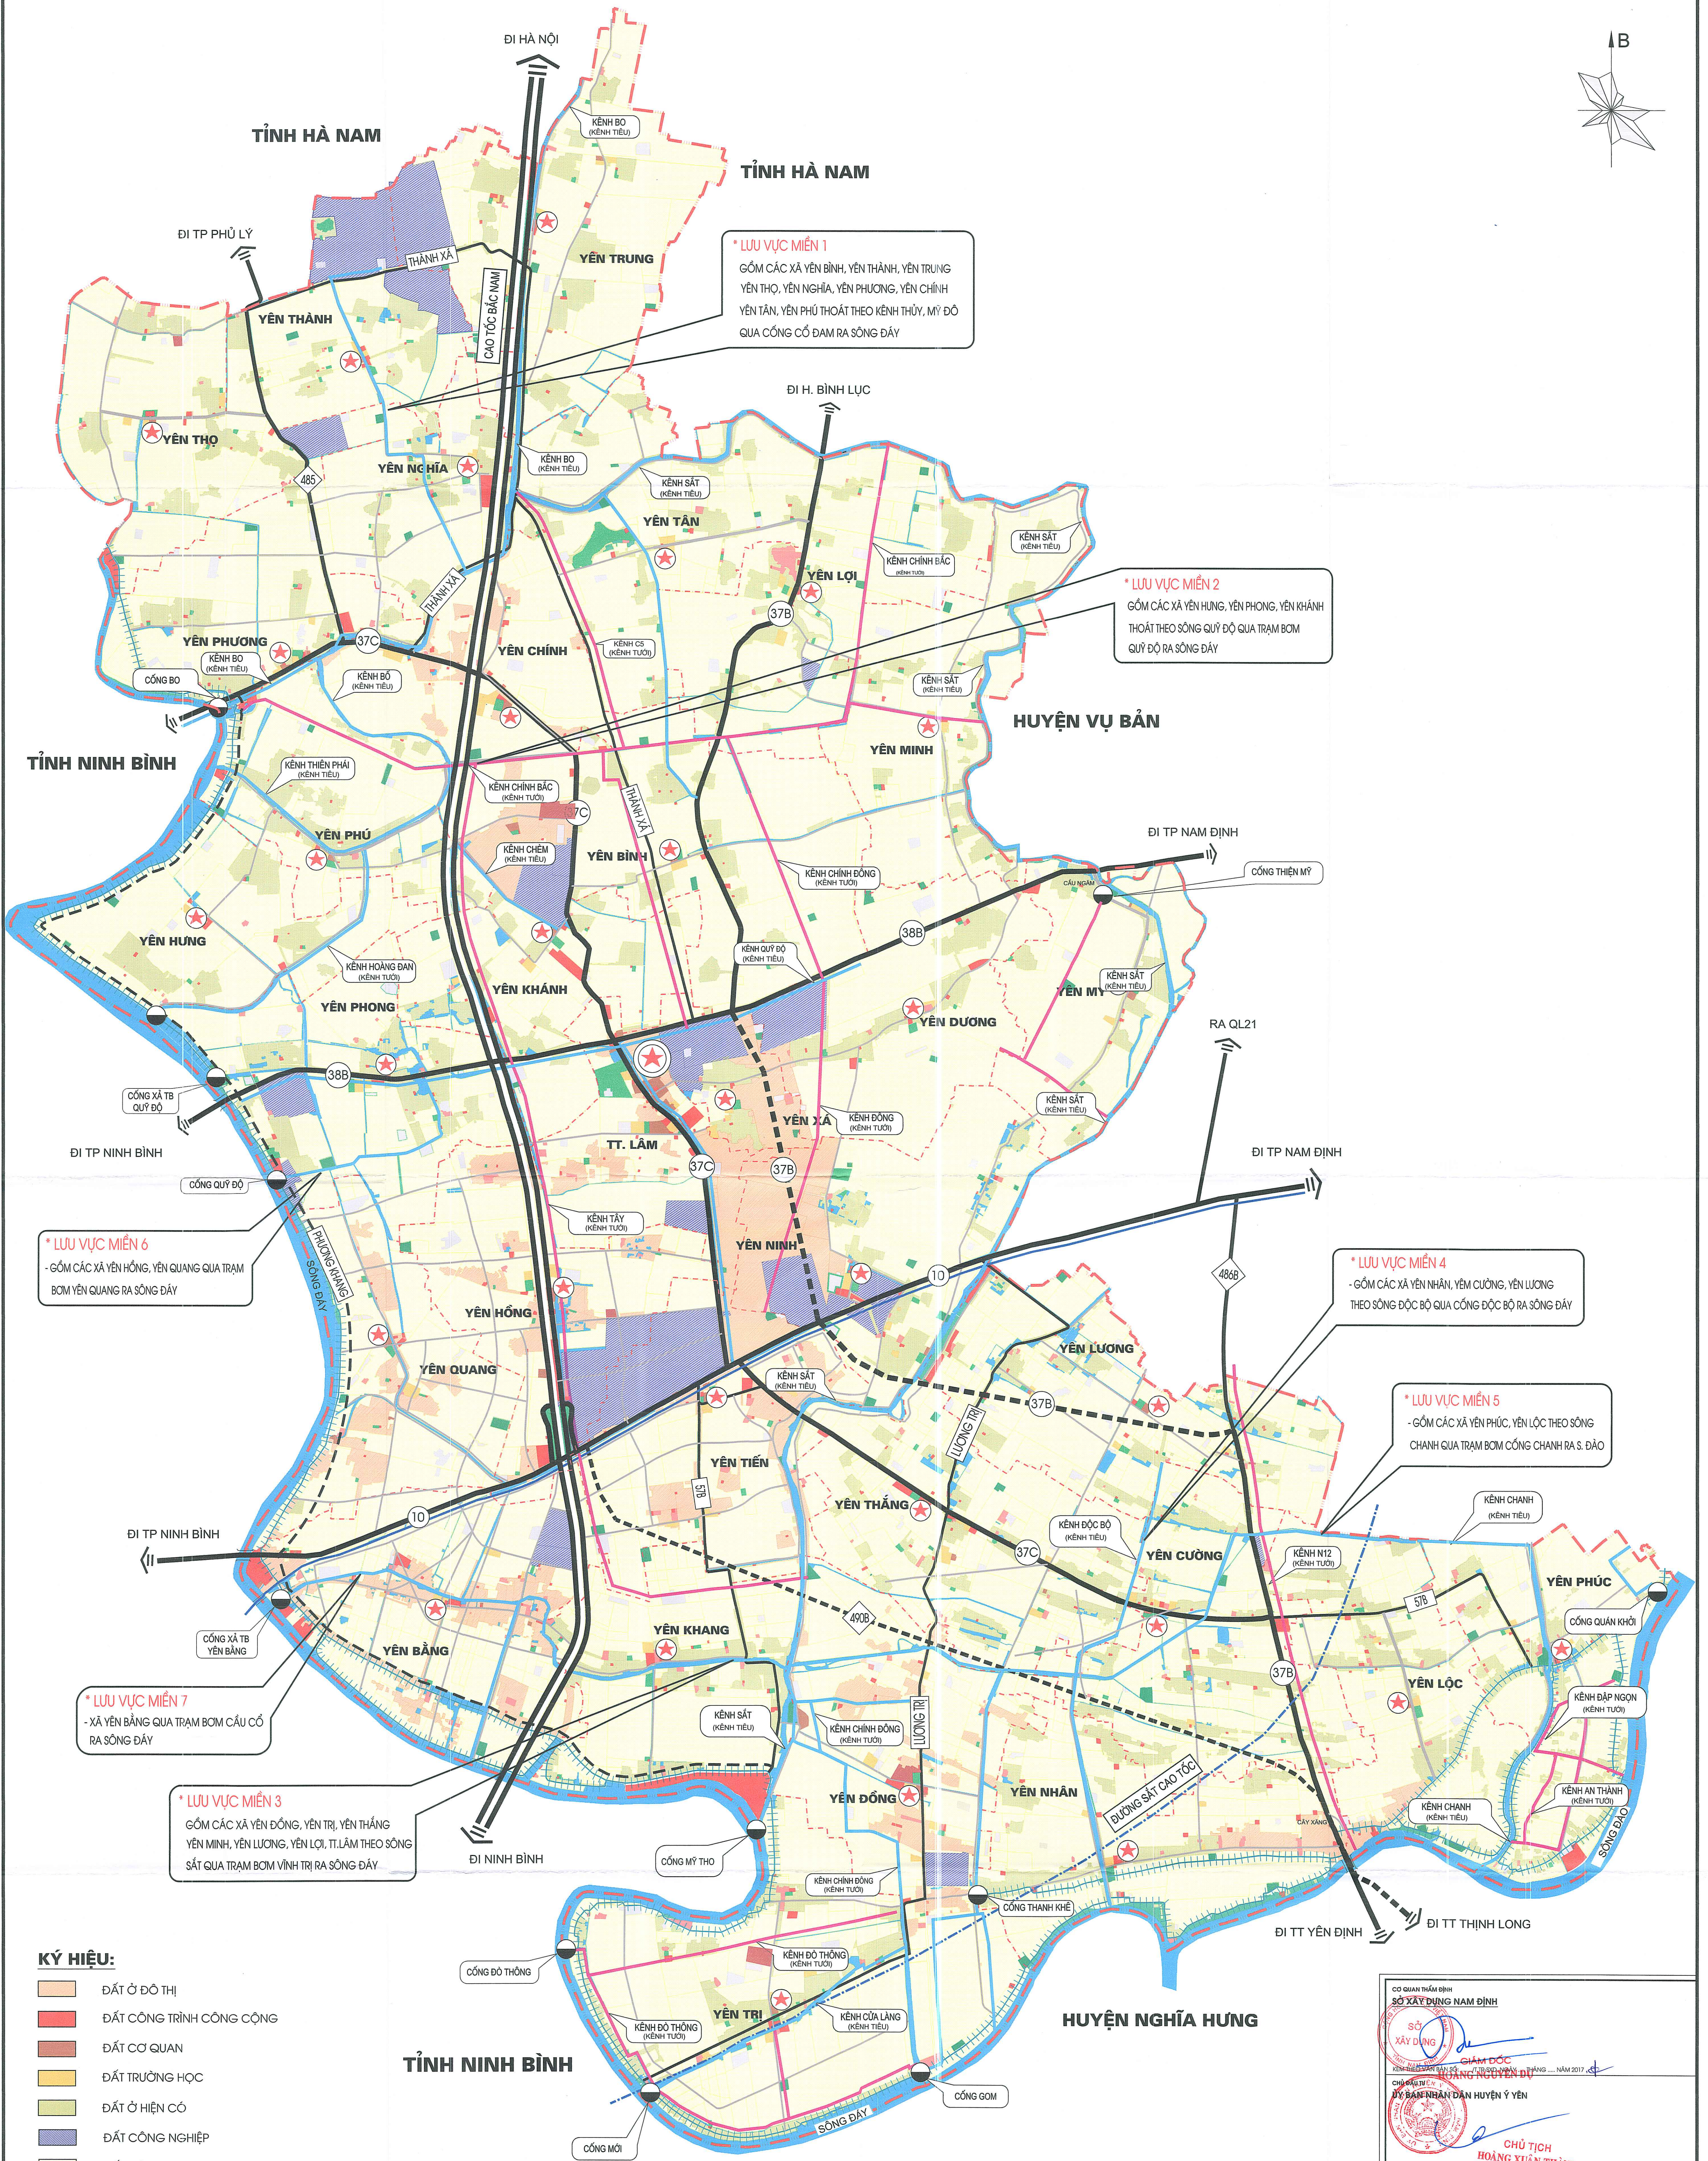

TỈNH NAM ĐỊNH - HUYỆN Ý YÊN
QUY HOẠCH XÂY DỰNG VÙNG HUYỆN ĐẾN NĂM 2030, TẦM NHÌN ĐẾN 2050
SƠ ĐỒ ĐỊNH HƯỚNG QUY HOẠCH HỆ THỐNG THỦY LỢI + HỆ THỐNG THOÁT NƯỚC - TỶ LỆ 1/25000

KÝ HIỆU:

- ĐẤT Ở ĐÔ THỊ
- ĐẤT CÔNG TRÌNH CÔNG CỘNG
- ĐẤT CƠ QUAN
- ĐẤT TRƯỜNG HỌC
- ĐẤT Ồ HIỆN CÓ
- ĐẤT CÔNG NGHIỆP
- ĐẤT NÔNG NGHIỆP
- SÔNG HỒ, MẶT NƯỚC
- ĐẤT TỒN GIÁO
- ĐẤT CÂY XANH-TĐTT
- ĐẤT NGHĨA ĐỊA
- ĐẤT HẠ TẦNG
- ĐẤT QUY HOẠCH KHU DÂN CƯ TẬP TRUNG
- KÊNH TIỂU
- KÊNH TƯỚC
- CỐNG
- ỦY BAN NHÂN DÂN HUYỆN
- TRUNG TÂM XÃ, THỊ TRẤN

HIỆN TRẠNG

- CAO TỐC
- QUỐC LỘ
- TỈNH LỘ
- HUYỆN LỘ
- ĐƯỜNG SẮT
- ĐƯỜNG TRỰC LIÊN XÃ, TRỰC XÃ
- ĐƯỜNG ĐÉ
- RANH GIỚI HUYỆN
- RANH GIỚI XÃ

CƠ QUAN THẨM ĐỊNH
SỞ XÂY DỰNG NAM ĐỊNH

SỔ XÂY DỰNG

KH. 01/2017/TT.UBND

CHỦ TỊCH
HOÀNG XUÂN THÀNH

CÔNG TRÌNH - ĐỊA ĐIỂM:
 TỈNH NAM ĐỊNH - HUYỆN Ý YÊN
 QUY HOẠCH XÂY DỰNG VÙNG HUYỆN ĐẾN NĂM 2030, TẦM NHÌN ĐẾN 2050

TÊN BẢN VẼ:
 SƠ ĐỒ ĐỊNH HƯỚNG QUY HOẠCH HỆ THỐNG THỦY LỢI + HỆ THỐNG THOÁT NƯỚC - TỶ LỆ 1/25000