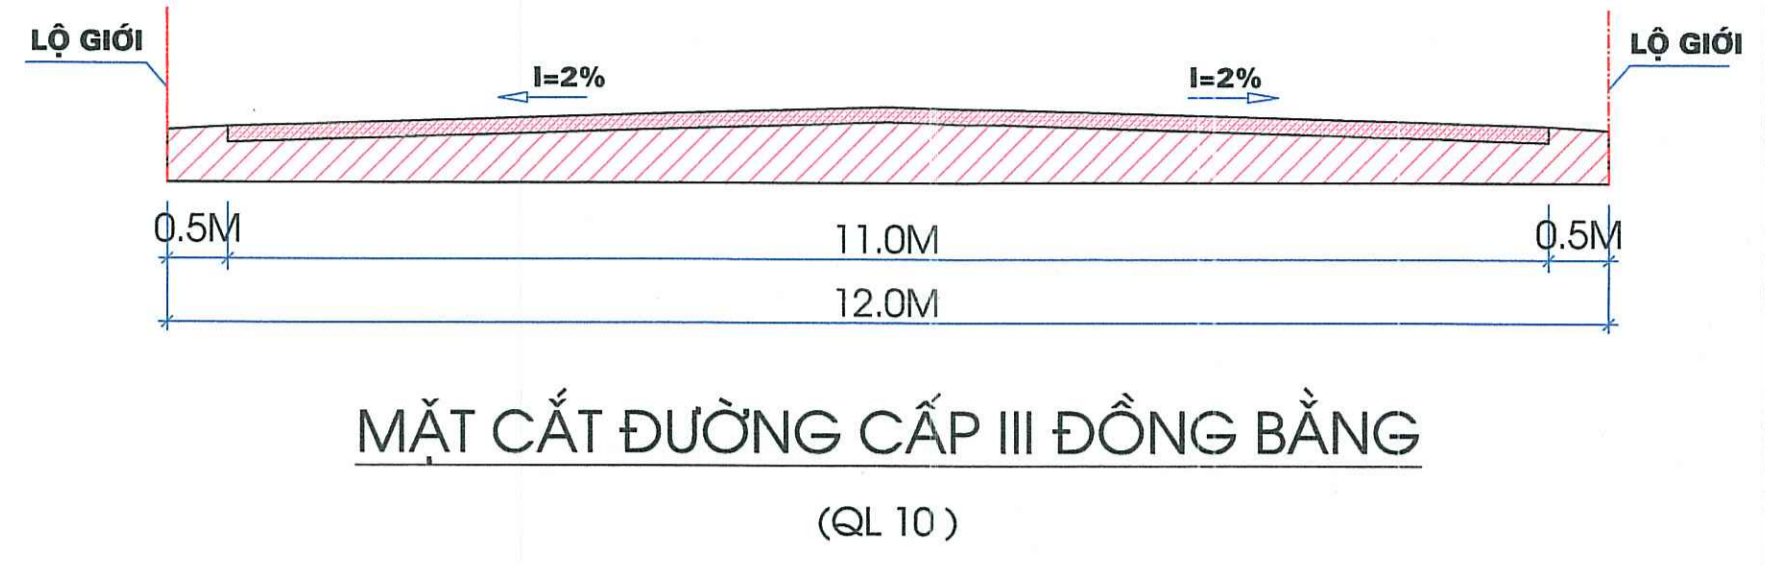

TỈNH NAM ĐỊNH - HUYỆN Ý YÊN
 QUY HOẠCH XÂY DỰNG VÙNG HUYỆN ĐẾN NĂM 2030, TẦM NHÌN ĐẾN 2050
SƠ ĐỒ HIỆN TRẠNG HỆ THỐNG GIAO THÔNG + CẤP ĐIỆN + CẤP NƯỚC - TỶ LỆ 1/25000

*** NHÀ MÁY NƯỚC YÊN QUANG**
 - CÔNG SUẤT 3700 M³/ NGÀY ĐÊM
 - LẤY NƯỚC TỪ SÔNG ĐÁY CẤP NƯỚC CHO 4 XÃ
 YÊN BẰNG, YÊN HỒNG, YÊN KHANG, YÊN QUANG

*** NHÀ MÁY NƯỚC YÊN CHÍNH**
 - CÔNG SUẤT 800M³/ NGÀY ĐÊM LẤY NƯỚC
 THỎ TỪ SÔNG NỘI ĐỒNG CẤP NƯỚC CHO XÃ YÊN CHÍNH

*** NHÀ MÁY NƯỚC THỊ TRẤN LÂM**
 - CÔNG SUẤT 6200 M³/ NGÀY ĐÊM LẤY NƯỚC TỪ SÔNG ĐÁY
 CẤP NƯỚC CHO THỊ TRẤN LÂM VÀ CÁC XÃ YÊN BÌNH, YÊN DƯƠNG,
 YÊN KHÁNH, YÊN PHONG, YÊN TIẾN, YÊN XÁ, YÊN MINH, YÊN MỸ

*** NHÀ MÁY NƯỚC YÊN NINH**
 - CÔNG SUẤT 1200M³/ NGÀY ĐÊM
 LẤY NƯỚC THỎ TỪ SÔNG NỘI ĐỒNG
 CẤP NƯỚC CHO XÃ YÊN NINH

*** NHÀ MÁY NƯỚC YÊN LỘC**
 - CÔNG SUẤT 8000M³/ NGÀY ĐÊM LẤY NƯỚC TỪ SÔNG ĐÀO
 CẤP NƯỚC CHO 8 XÃ YÊN CƯỜNG, YÊN LỘC, YÊN LƯƠNG,
 YÊN PHÚC, YÊN ĐỒNG, YÊN NHÂN, YÊN THẮNG, YÊN TRỊ