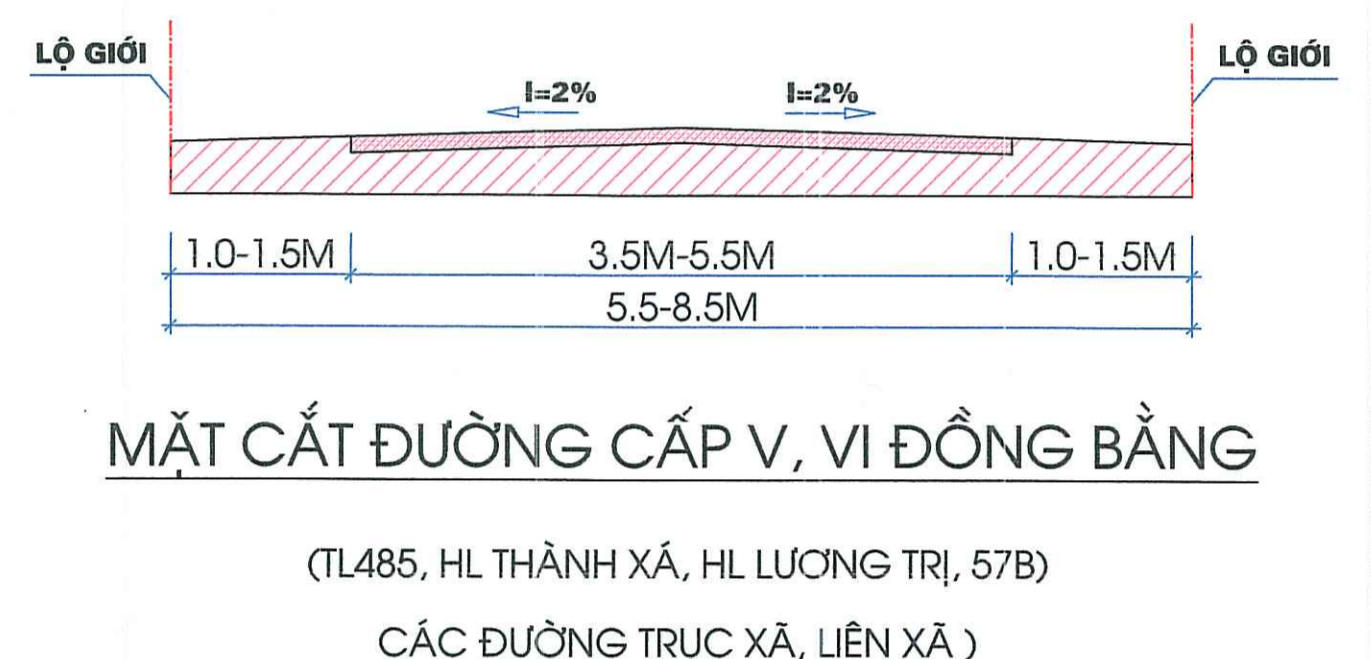

TỈNH NAM ĐỊNH - HUYỆN Ý YÊN
 QUY HOẠCH XÂY DỰNG VÙNG HUYỆN ĐẾN NĂM 2030, TẦM NHÌN ĐẾN 2050
SƠ ĐỒ HIỆN TRẠNG HỆ THỐNG GIAO THÔNG + CẤP ĐIỆN + CẤP NƯỚC - TỶ LỆ 1/25000

*** NHÀ MÁY NƯỚC YÊN QUANG**
 - CÔNG SUẤT 3700 M³/ NGÀY ĐÊM
 - LẤY NƯỚC TỪ SÔNG ĐÁY CẤP NƯỚC CHO 4 XÃ
 YÊN BẰNG, YÊN HỒNG, YÊN KHANG, YÊN QUANG

*** NHÀ MÁY NƯỚC YÊN CHÍNH**
 - CÔNG SUẤT 800M³/ NGÀY ĐÊM LẤY NƯỚC
 THỎ TỪ SÔNG NỘI ĐỒNG CẤP NƯỚC CHO XÃ YÊN CHÍNH

*** NHÀ MÁY NƯỚC THỊ TRẤN LÂM**
 - CÔNG SUẤT 6200 M³/ NGÀY ĐÊM LẤY NƯỚC TỪ SÔNG ĐÁY
 CẤP NƯỚC CHO THỊ TRẤN LÂM VÀ CÁC XÃ YÊN BÌNH, YÊN DƯƠNG,
 YÊN KHÁNH, YÊN PHONG, YÊN TIẾN, YÊN XÁ, YÊN MINH, YÊN MỸ

*** NHÀ MÁY NƯỚC YÊN NINH**
 - CÔNG SUẤT 1200M³/ NGÀY ĐÊM
 LẤY NƯỚC THỎ TỪ SÔNG NỘI ĐỒNG
 CẤP NƯỚC CHO XÃ YÊN NINH

*** NHÀ MÁY NƯỚC YÊN LỘC**
 - CÔNG SUẤT 8000M³/ NGÀY ĐÊM LẤY NƯỚC TỪ SÔNG ĐÀO
 CẤP NƯỚC CHO 8 XÃ YÊN CƯỜNG, YÊN LỘC, YÊN LƯƠNG,
 YÊN PHÚC, YÊN ĐỒNG, YÊN NHÂN, YÊN THẮNG, YÊN TRỊ