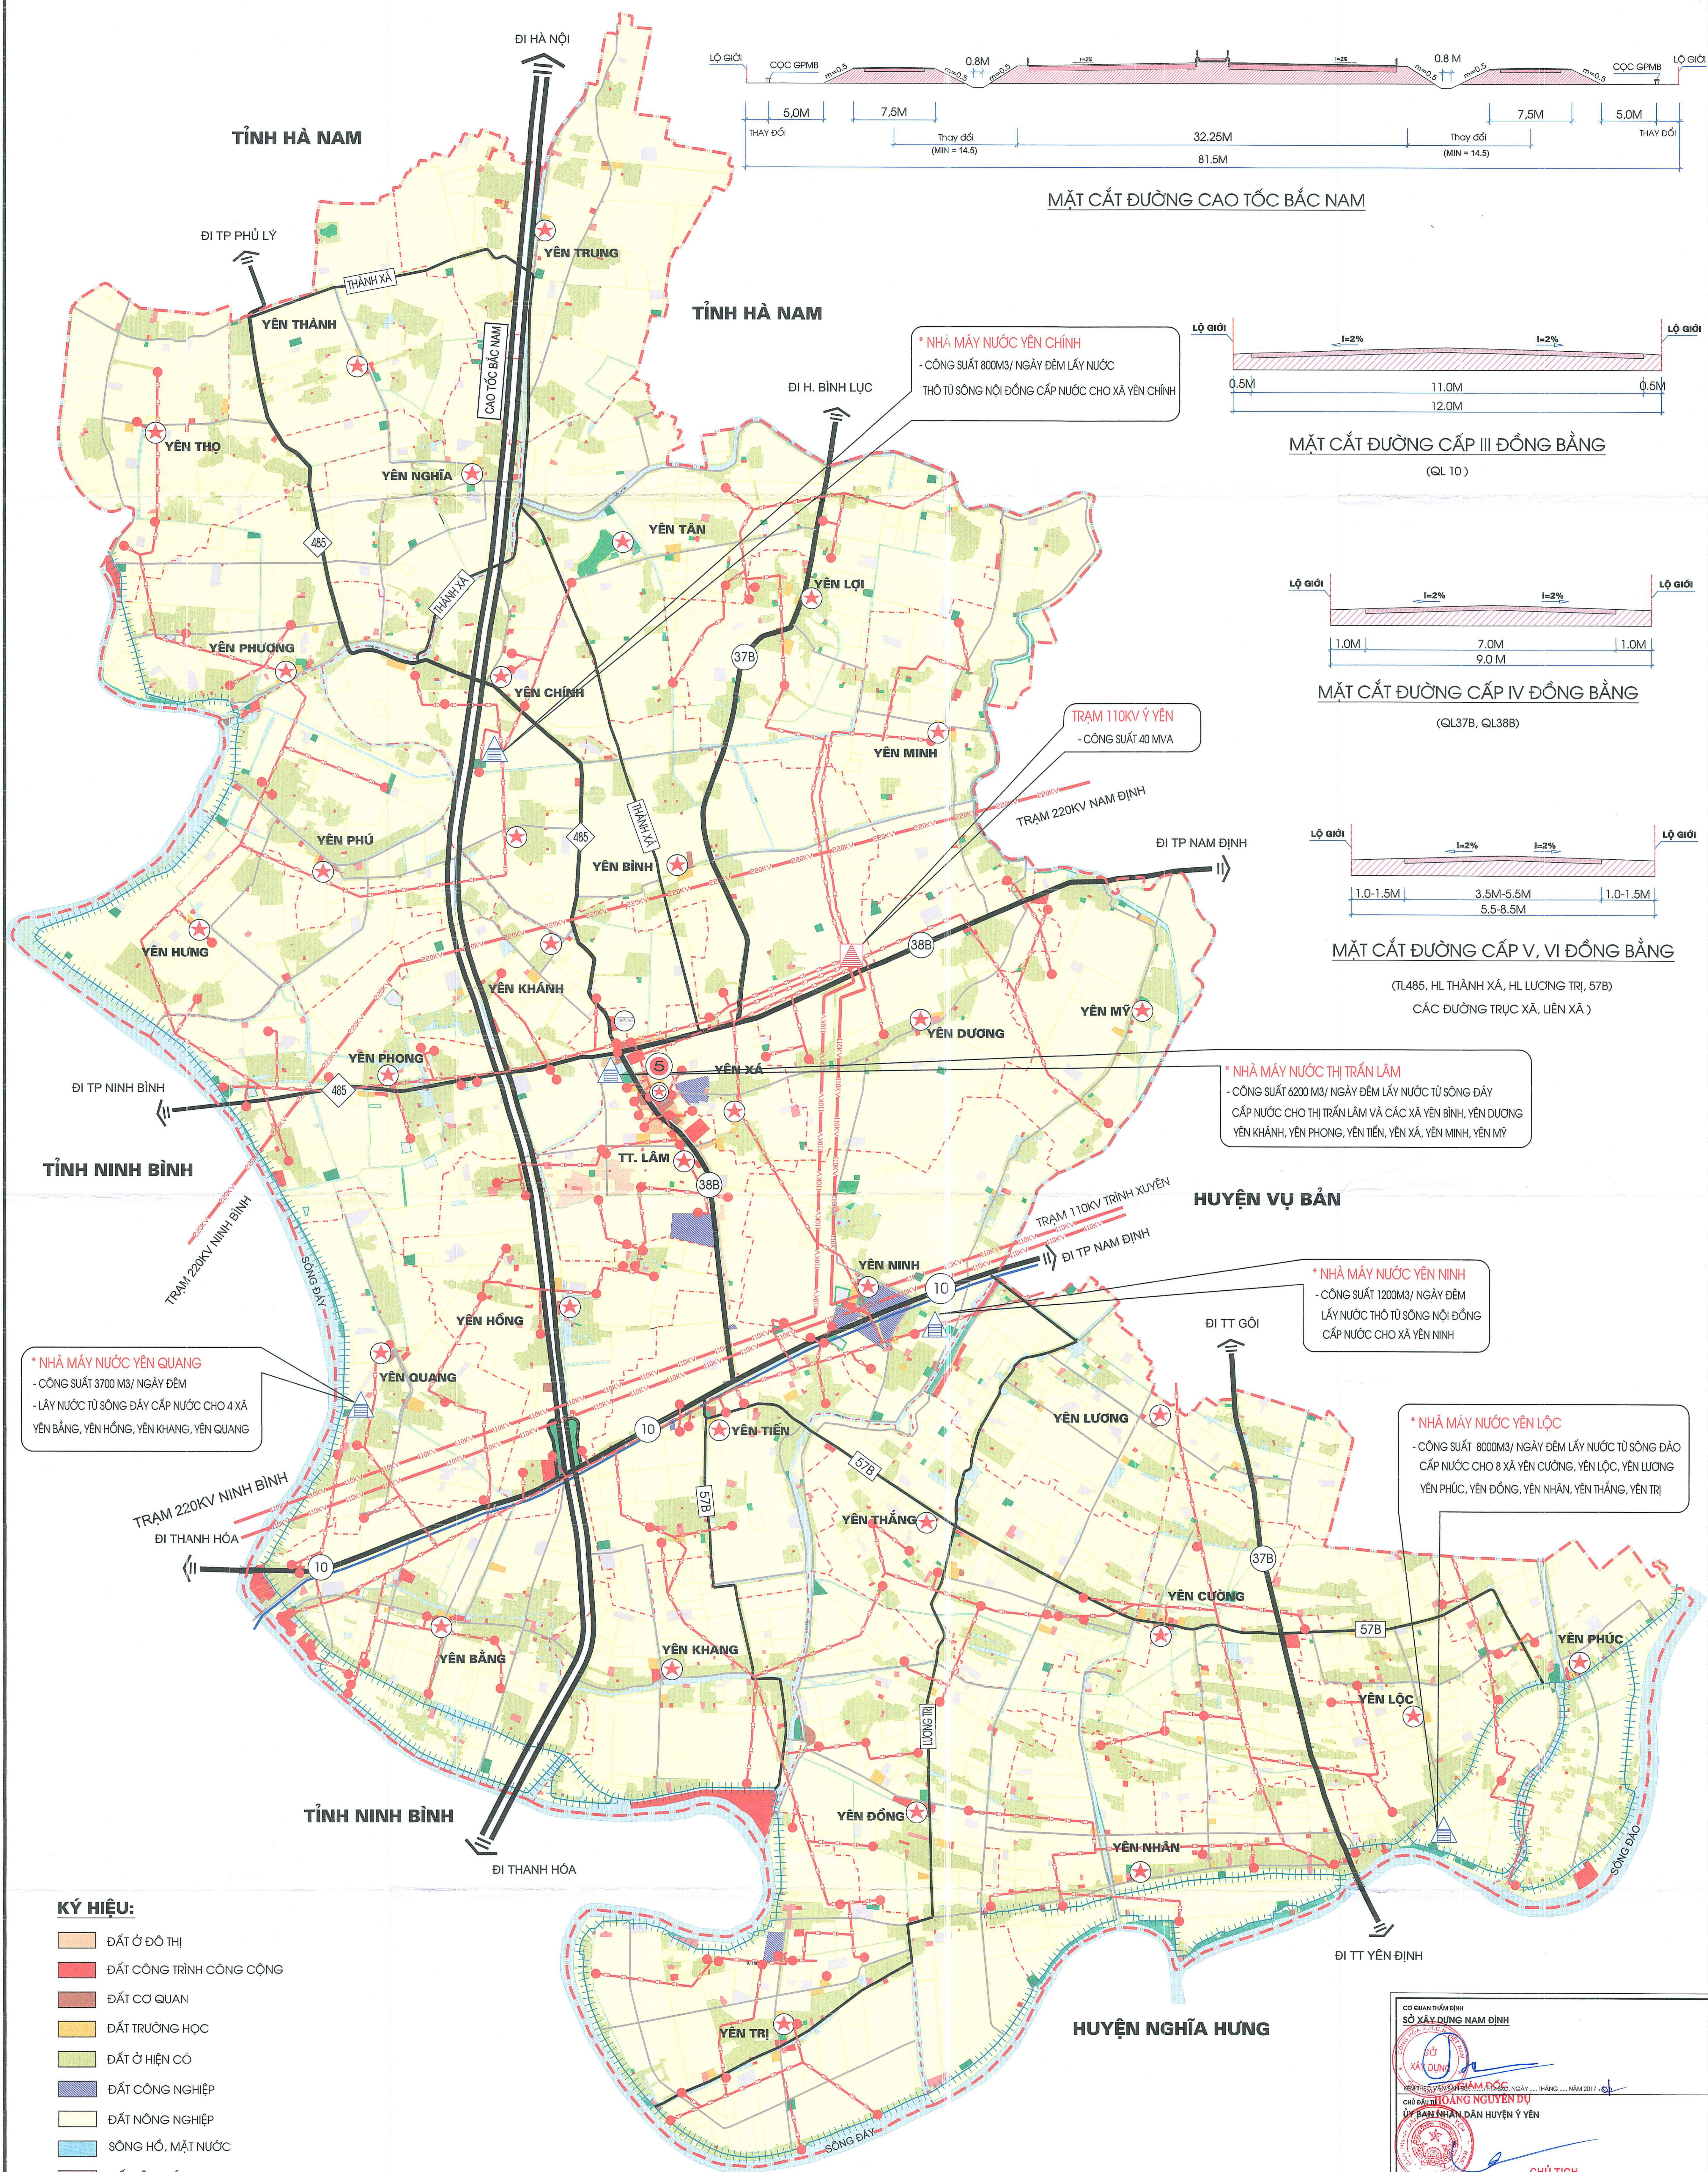

TỈNH NAM ĐỊNH - HUYỆN Ý YÊN
 QUY HOẠCH XÂY DỰNG VÙNG HUYỆN ĐẾN NĂM 2030, TẦM NHÌN ĐẾN 2050
SƠ ĐỒ HIỆN TRẠNG HỆ THỐNG GIAO THÔNG + CẤP ĐIỆN + CẤP NƯỚC - TỶ LỆ 1/25000

*** NHÀ MÁY NƯỚC YÊN QUANG**
 - CÔNG SUẤT 3700 M³/ NGÀY ĐÊM
 - LẤY NƯỚC TỪ SÔNG ĐÁY CẤP NƯỚC CHO 4 XÃ
 YÊN BẰNG, YÊN HỒNG, YÊN KHANG, YÊN QUANG

*** NHÀ MÁY NƯỚC YÊN CHÍNH**
 - CÔNG SUẤT 800M³/ NGÀY ĐÊM LẤY NƯỚC
 THỎ TỪ SÔNG NỘI ĐỒNG CẤP NƯỚC CHO XÃ YÊN CHÍNH

*** NHÀ MÁY NƯỚC THỊ TRẤN LÂM**
 - CÔNG SUẤT 6200 M³/ NGÀY ĐÊM LẤY NƯỚC TỪ SÔNG ĐÁY
 CẤP NƯỚC CHO THỊ TRẤN LÂM VÀ CÁC XÃ YÊN BÌNH, YÊN DƯƠNG,
 YÊN KHÁNH, YÊN PHONG, YÊN TIẾN, YÊN XÁ, YÊN MINH, YÊN MỸ

*** NHÀ MÁY NƯỚC YÊN NINH**
 - CÔNG SUẤT 1200M³/ NGÀY ĐÊM
 LẤY NƯỚC THỎ TỪ SÔNG NỘI ĐỒNG
 CẤP NƯỚC CHO XÃ YÊN NINH

*** NHÀ MÁY NƯỚC YÊN LỘC**
 - CÔNG SUẤT 8000M³/ NGÀY ĐÊM LẤY NƯỚC TỪ SÔNG ĐÀO
 CẤP NƯỚC CHO 8 XÃ YÊN CƯỜNG, YÊN LỘC, YÊN LƯƠNG,
 YÊN PHÚC, YÊN ĐỒNG, YÊN NHÂN, YÊN THẮNG, YÊN TRỊ

KÝ HIỆU:

- ĐẤT Ở ĐÔ THỊ
- ĐẤT CÔNG TRÌNH CÔNG CỘNG
- ĐẤT CƠ QUAN
- ĐẤT TRƯỜNG HỌC
- ĐẤT Ở HIỆN CÓ
- ĐẤT CÔNG NGHIỆP
- ĐẤT NÔNG NGHIỆP
- SÔNG HỒ, MẶT NƯỚC
- ĐẤT TÔN GIÁO
- ĐẤT CÂY XANH-TDĐT
- ĐẤT NGHĨA ĐỊA
- ĐẤT HẠ TẦNG
- ĐẤT TRỐNG
- ĐÔ THỊ LOẠI 5 THỊ TRẤN
- ỦY BAN NHÂN DÂN HUYỆN
- TRUNG TÂM XÃ, THỊ TRẤN
- TRUNG TÂM THƯƠNG MẠI CẤP HUYỆN
- TRUNG TÂM Y TẾ, BỆNH VIỆN CẤP HUYỆN
- BẾN XE KHÁCH
- CỤM CÔNG NGHIỆP