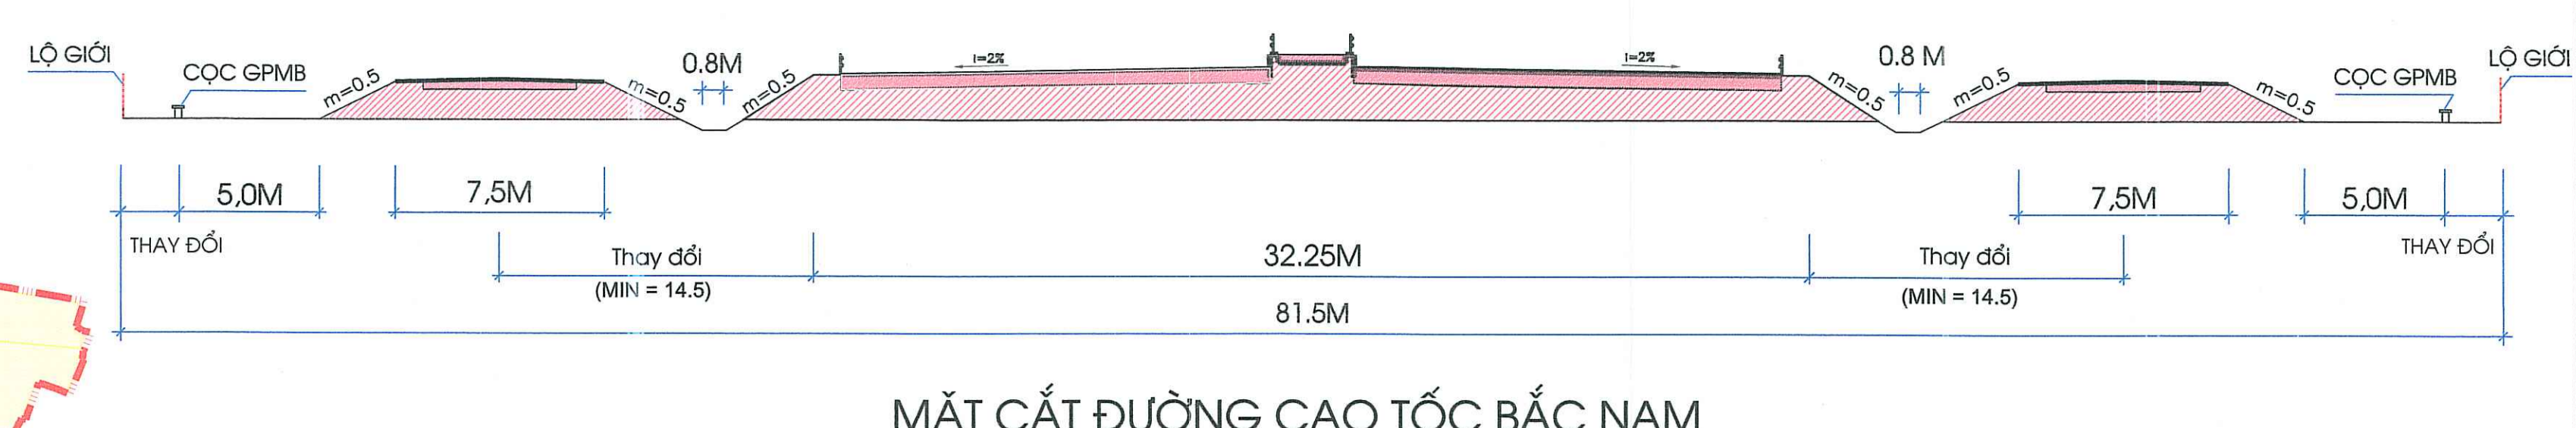

TỈNH NAM ĐỊNH - HUYỆN Ý YÊN
 QUY HOẠCH XÂY DỰNG VÙNG HUYỆN ĐẾN NĂM 2030, TẦM NHÌN ĐẾN 2050
SƠ ĐỒ HIỆN TRẠNG HỆ THỐNG GIAO THÔNG + CẤP ĐIỆN + CẤP NƯỚC - TỶ LỆ 1/25000

*** NHÀ MÁY NƯỚC YÊN QUANG**
 - CÔNG SUẤT 3700 M³/ NGÀY ĐÊM
 - LẤY NƯỚC TỪ SÔNG ĐÁY CẤP NƯỚC CHO 4 XÃ
 YÊN BẰNG, YÊN HỒNG, YÊN KHANG, YÊN QUANG

*** NHÀ MÁY NƯỚC YÊN CHÍNH**
 - CÔNG SUẤT 800M³/ NGÀY ĐÊM LẤY NƯỚC
 THỎ TỪ SÔNG NỘI ĐỒNG CẤP NƯỚC CHO XÃ YÊN CHÍNH

*** NHÀ MÁY NƯỚC THỊ TRẤN LÂM**
 - CÔNG SUẤT 6200 M³/ NGÀY ĐÊM LẤY NƯỚC TỪ SÔNG ĐÁY
 CẤP NƯỚC CHO THỊ TRẤN LÂM VÀ CÁC XÃ YÊN BÌNH, YÊN DƯƠNG,
 YÊN KHÁNH, YÊN PHONG, YÊN TIẾN, YÊN XÁ, YÊN MINH, YÊN MỸ

*** NHÀ MÁY NƯỚC YÊN NINH**
 - CÔNG SUẤT 1200M³/ NGÀY ĐÊM
 LẤY NƯỚC THỎ TỪ SÔNG NỘI ĐỒNG
 CẤP NƯỚC CHO XÃ YÊN NINH

*** NHÀ MÁY NƯỚC YÊN LỘC**
 - CÔNG SUẤT 8000M³/ NGÀY ĐÊM LẤY NƯỚC TỪ SÔNG ĐÀO
 CẤP NƯỚC CHO 8 XÃ YÊN CƯỜNG, YÊN LỘC, YÊN LƯƠNG,
 YÊN PHÚC, YÊN ĐỒNG, YÊN NHÂN, YÊN THẮNG, YÊN TRỊ

- CAO TỐC
- QUỐC LỘ
- TỈNH LỘ
- HUYỆN LỘ
- ĐƯỜNG SẮT
- ĐƯỜNG TRỰC LIÊN XÃ, TRỰC XÃ
- ĐƯỜNG ĐÈ
- RANH GIỚI HUYỆN
- RANH GIỚI XÃ
- NHÀ MÁY NƯỚC
- ỦY BAN NHÂN DÂN HUYỆN
- TRUNG TÂM XÃ, THỊ TRẤN
- TRẠM 110KV HIỆN CÓ
- TRẠM BIẾN ÁP HẠ THỂ
- ĐƯỜNG DÂY TRUNG THỂ HIỆN CÓ
- ĐƯỜNG DÂY 110KV
- ĐƯỜNG DÂY 220KV