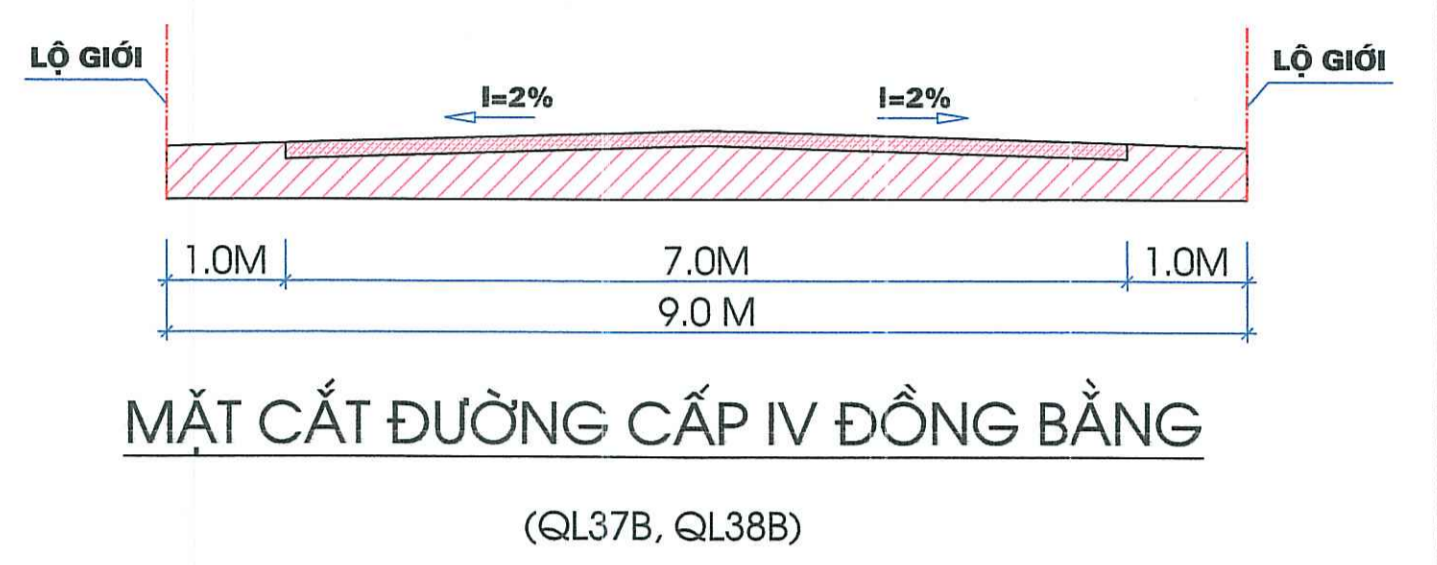

TỈNH NAM ĐỊNH - HUYỆN Ý YÊN
 QUY HOẠCH XÂY DỰNG VÙNG HUYỆN ĐẾN NĂM 2030, TẦM NHÌN ĐẾN 2050
SƠ ĐỒ HIỆN TRẠNG HỆ THỐNG GIAO THÔNG + CẤP ĐIỆN + CẤP NƯỚC - TỶ LỆ 1/25000

*** NHÀ MÁY NƯỚC YÊN QUANG**
 - CÔNG SUẤT 3700 M³/ NGÀY ĐÊM
 - LẤY NƯỚC TỪ SÔNG ĐÁY CẤP NƯỚC CHO 4 XÃ
 YÊN BẰNG, YÊN HỒNG, YÊN KHANG, YÊN QUANG

*** NHÀ MÁY NƯỚC YÊN CHÍNH**
 - CÔNG SUẤT 800M³/ NGÀY ĐÊM LẤY NƯỚC
 THỎ TỪ SÔNG NỘI ĐỒNG CẤP NƯỚC CHO XÃ YÊN CHÍNH

*** NHÀ MÁY NƯỚC THỊ TRẤN LÂM**
 - CÔNG SUẤT 6200 M³/ NGÀY ĐÊM LẤY NƯỚC TỪ SÔNG ĐÁY
 CẤP NƯỚC CHO THỊ TRẤN LÂM VÀ CÁC XÃ YÊN BÌNH, YÊN DƯƠNG,
 YÊN KHÁNH, YÊN PHONG, YÊN TIẾN, YÊN XÁ, YÊN MINH, YÊN MỸ

*** NHÀ MÁY NƯỚC YÊN NINH**
 - CÔNG SUẤT 1200M³/ NGÀY ĐÊM
 LẤY NƯỚC THỎ TỪ SÔNG NỘI ĐỒNG
 CẤP NƯỚC CHO XÃ YÊN NINH

*** NHÀ MÁY NƯỚC YÊN LỘC**
 - CÔNG SUẤT 8000M³/ NGÀY ĐÊM LẤY NƯỚC TỪ SÔNG ĐÀO
 CẤP NƯỚC CHO 8 XÃ YÊN CƯỜNG, YÊN LỘC, YÊN LƯƠNG,
 YÊN PHÚC, YÊN ĐỒNG, YÊN NHÂN, YÊN THẮNG, YÊN TRỊ