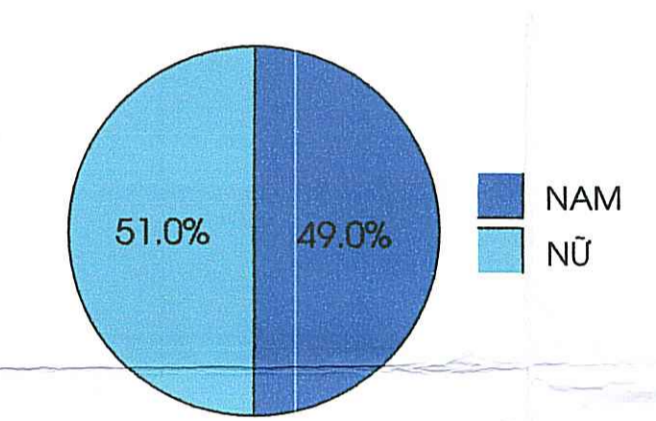

TỈNH NAM ĐỊNH - HUYỆN Ý YÊN
 QUY HOẠCH XÂY DỰNG VÙNG HUYỆN ĐẾN NĂM 2030, TẦM NHÌN ĐẾN 2050
SƠ ĐỒ HIỆN TRẠNG SỬ DỤNG ĐẤT VÀ PHÂN BỐ DÂN CƯ - TỶ LỆ 1/25000

BẢNG TỔNG HỢP HIỆN TRẠNG SỬ DỤNG ĐẤT

STT	LOẠI ĐẤT	DIỆN TÍCH (HA)	TỶ LỆ (%)
I	ĐẤT NÔNG NGHIỆP	17407.2	70.7
1	ĐẤT SẢN XUẤT NÔNG NGHIỆP	15709.9	63.9
2	ĐẤT LÂM NGHIỆP	25.3	0.1
3	ĐẤT NUÔI TRỒNG THỦY SẢN	1539.9	6.3
4	ĐẤT LÂM MÚI	0.0	0.0
5	ĐẤT NÔNG NGHIỆP KHÁC	132.1	0.6
II	ĐẤT PHI NÔNG NGHIỆP	7062.9	28.7
1	ĐẤT Ồ	1602.5	6.5
2	ĐẤT CHUYÊN DÙNG	4094.9	16.6
3	ĐẤT TÔN GIÁO TÍN NGƯỠNG	93.9	0.4
4	ĐẤT NGHĨA TRANG, NGHĨA ĐỊA	360.4	1.5
5	ĐẤT SÔNG SÚI MẶT NƯỚC	893.8	3.6
6	ĐẤT PHI NÔNG NGHIỆP KHÁC	17.5	0.07
III	ĐẤT CHƯA SỬ DỤNG	140.6	0.6
TỔNG CỘNG		24610.7	100.00

(NGUỒN: NIÊN GIÁM THỐNG KÊ HUYỆN Ý YÊN 2016)

HUYỆN VỤ BẢN

KÝ HIỆU:

- ĐẤT Ồ ĐÔ THỊ
- ĐẤT CÔNG TRÌNH CÔNG CỘNG
- ĐẤT CƠ QUAN
- ĐẤT TRƯỜNG HỌC
- ĐẤT Ồ HIỆN CÓ
- ĐẤT CÔNG NGHIỆP
- ĐẤT NÔNG NGHIỆP
- SÔNG HỒ, MẶT NƯỚC
- ĐẤT TÔN GIÁO
- ĐẤT CÂY XANH-TDTT
- ĐẤT NGHĨA ĐỊA
- ĐẤT HẠ TẦNG
- ĐẤT TRỐNG
- ĐÔ THỊ LOẠI 5 THỊ TRẤN
- ỦY BAN NHÂN DÂN HUYỆN
- TRUNG TÂM XÃ, THỊ TRẤN
- TRUNG TÂM THƯƠNG MẠI CẤP HUYỆN
- TRUNG TÂM Y TẾ, BỆNH VIỆN CẤP HUYỆN
- BẾN XE KHÁCH
- CỤM CÔNG NGHIỆP