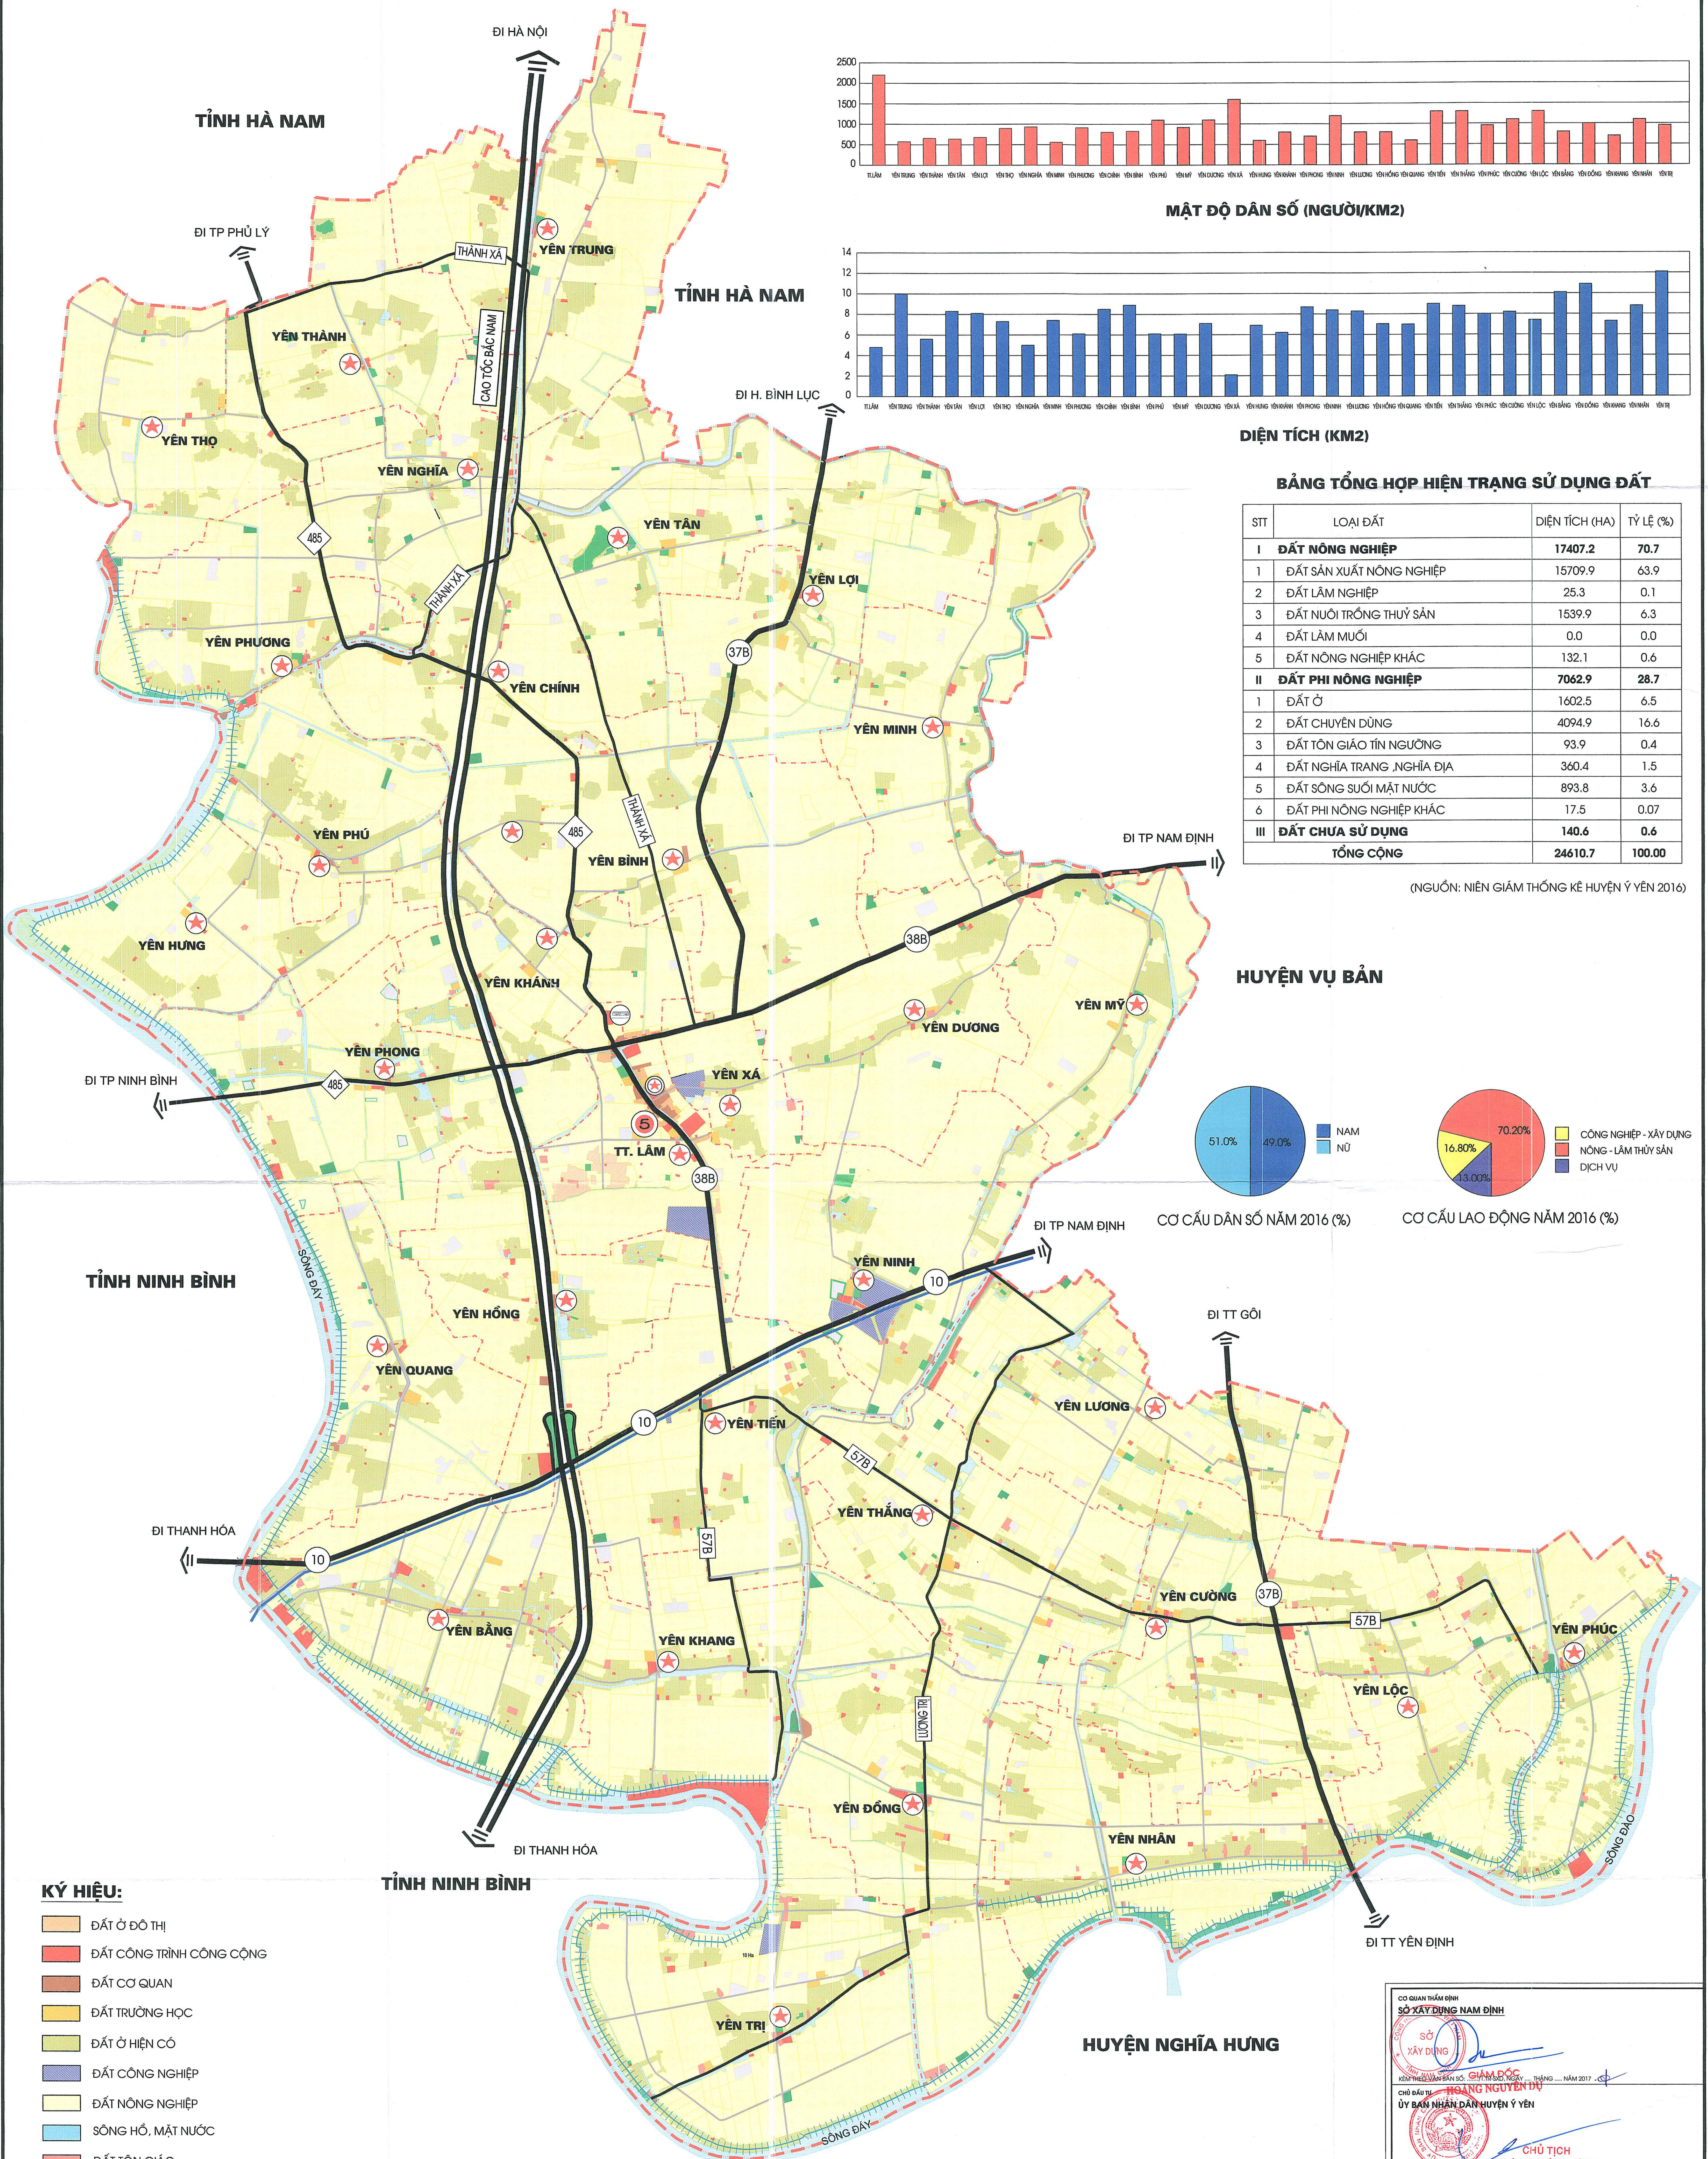

TỈNH NAM ĐỊNH - HUYỆN Ý YÊN
 QUY HOẠCH XÂY DỰNG VÙNG HUYỆN ĐẾN NĂM 2030, TẦM NHÌN ĐẾN 2050
SƠ ĐỒ HIỆN TRẠNG SỬ DỤNG ĐẤT VÀ PHÂN BỐ DÂN CƯ - TỶ LỆ 1/25000

BẢNG TỔNG HỢP HIỆN TRẠNG SỬ DỤNG ĐẤT

STT	LOẠI ĐẤT	DIỆN TÍCH (HA)	TỶ LỆ (%)
I	ĐẤT NÔNG NGHIỆP	17407.2	70.7
1	ĐẤT SẢN XUẤT NÔNG NGHIỆP	15709.9	63.9
2	ĐẤT LÂM NGHIỆP	25.3	0.1
3	ĐẤT NUÔI TRỒNG THỦY SẢN	1539.9	6.3
4	ĐẤT LÂM MÚI	0.0	0.0
5	ĐẤT NÔNG NGHIỆP KHÁC	132.1	0.6
II	ĐẤT PHI NÔNG NGHIỆP	7062.9	28.7
1	ĐẤT Ồ	1602.5	6.5
2	ĐẤT CHUYÊN DÙNG	4094.9	16.6
3	ĐẤT TÔN GIÁO TÍN NGƯỠNG	93.9	0.4
4	ĐẤT NGHĨA TRANG, NGHĨA ĐỊA	360.4	1.5
5	ĐẤT SÔNG SÚI MẶT NƯỚC	893.8	3.6
6	ĐẤT PHI NÔNG NGHIỆP KHÁC	17.5	0.07
III	ĐẤT CHƯA SỬ DỤNG	140.6	0.6
TỔNG CỘNG		24610.7	100.00

(NGUỒN: NIÊN GIÁM THỐNG KÊ HUYỆN Ý YÊN 2016)

HUYỆN VỤ BẢN

KÝ HIỆU:

- ĐẤT Ồ ĐÔ THỊ
- ĐẤT CÔNG TRÌNH CÔNG CỘNG
- ĐẤT CƠ QUAN
- ĐẤT TRƯỜNG HỌC
- ĐẤT Ồ HIỆN CÓ
- ĐẤT CÔNG NGHIỆP
- ĐẤT NÔNG NGHIỆP
- SÔNG HỒ, MẶT NƯỚC
- ĐẤT TÔN GIÁO
- ĐẤT CÂY XANH-TDTT
- ĐẤT NGHĨA ĐỊA
- ĐẤT HẠ TẦNG
- ĐẤT TRỐNG
- ĐÔ THỊ LOẠI 5 THỊ TRẤN
- ỦY BAN NHÂN DÂN HUYỆN
- TRUNG TÂM XÃ, THỊ TRẤN
- TRUNG TÂM THƯƠNG MẠI CẤP HUYỆN
- TRUNG TÂM Y TẾ, BỆNH VIỆN CẤP HUYỆN
- BẾN XE KHÁCH
- CỤM CÔNG NGHIỆP

- CAO TỐC
- QUỐC LỘ
- TỈNH LỘ
- HUYỆN LỘ
- ĐƯỜNG SẮT
- ĐƯỜNG TRỰC LIÊN XÃ, TRỤC XÃ
- ĐƯỜNG ĐÈ
- RANH GIỚI HUYỆN
- RANH GIỚI XÃ

CƠ QUAN THẨM ĐỊNH
SỞ XÂY DỰNG NAM ĐỊNH

CHỦ BÀN: **HOÀNG XUÂN THÀNH**
 ỦY BAN NHÂN DÂN HUYỆN Ý YÊN

CHỦ TỊCH
HOÀNG XUÂN THÀNH

CÔNG TRÌNH - ĐỊA ĐIỂM:
TỈNH NAM ĐỊNH - HUYỆN Ý YÊN
QUY HOẠCH XÂY DỰNG VÙNG HUYỆN ĐẾN NĂM 2030, TẦM NHÌN ĐẾN 2050

TÊN BẢN VẼ:
SƠ ĐỒ HIỆN TRẠNG SỬ DỤNG ĐẤT VÀ PHÂN BỐ DÂN CƯ - TỶ LỆ 1/25000