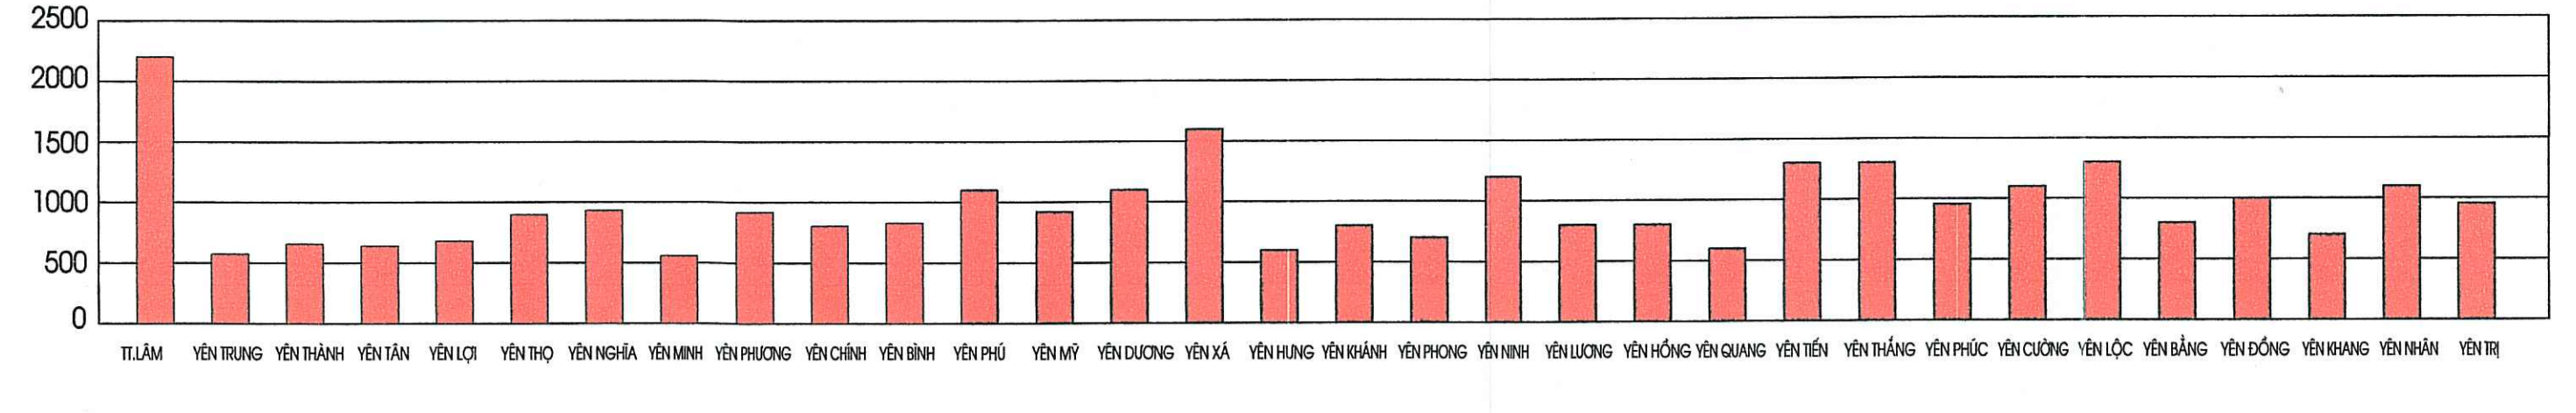

TỈNH NAM ĐỊNH - HUYỆN Ý YÊN
 QUY HOẠCH XÂY DỰNG VÙNG HUYỆN ĐẾN NĂM 2030, TẦM NHÌN ĐẾN 2050
SƠ ĐỒ HIỆN TRẠNG SỬ DỤNG ĐẤT VÀ PHÂN BỐ DÂN CƯ - TỶ LỆ 1/25000

BẢNG TỔNG HỢP HIỆN TRẠNG SỬ DỤNG ĐẤT

STT	LOẠI ĐẤT	DIỆN TÍCH (HA)	TỶ LỆ (%)
I	ĐẤT NÔNG NGHIỆP	17407.2	70.7
1	ĐẤT SẢN XUẤT NÔNG NGHIỆP	15709.9	63.9
2	ĐẤT LÂM NGHIỆP	25.3	0.1
3	ĐẤT NUÔI TRỒNG THỦY SẢN	1539.9	6.3
4	ĐẤT LÂM MÚI	0.0	0.0
5	ĐẤT NÔNG NGHIỆP KHÁC	132.1	0.6
II	ĐẤT PHI NÔNG NGHIỆP	7062.9	28.7
1	ĐẤT Ồ	1602.5	6.5
2	ĐẤT CHUYÊN DÙNG	4094.9	16.6
3	ĐẤT TÔN GIÁO TÍN NGƯỠNG	93.9	0.4
4	ĐẤT NGHĨA TRANG, NGHĨA ĐỊA	360.4	1.5
5	ĐẤT SÔNG SÚI MẶT NƯỚC	893.8	3.6
6	ĐẤT PHI NÔNG NGHIỆP KHÁC	17.5	0.07
III	ĐẤT CHƯA SỬ DỤNG	140.6	0.6
TỔNG CỘNG		24610.7	100.00

(NGUỒN: NIÊN GIÁM THỐNG KÊ HUYỆN Ý YÊN 2016)

HUYỆN VỤ BẢN

KÝ HIỆU:

- ĐẤT Ồ ĐÔ THỊ
- ĐẤT CÔNG TRÌNH CÔNG CỘNG
- ĐẤT CƠ QUAN
- ĐẤT TRƯỜNG HỌC
- ĐẤT Ồ HIỆN CÓ
- ĐẤT CÔNG NGHIỆP
- ĐẤT NÔNG NGHIỆP
- SÔNG HỒ, MẶT NƯỚC
- ĐẤT TÔN GIÁO
- ĐẤT CÂY XANH-TDTT
- ĐẤT NGHĨA ĐỊA
- ĐẤT HẠ TẦNG
- ĐẤT TRỐNG
- ĐÔ THỊ LOẠI 5 THỊ TRẤN
- ỦY BAN NHÂN DÂN HUYỆN
- TRUNG TÂM XÃ, THỊ TRẤN
- TRUNG TÂM THƯƠNG MẠI CẤP HUYỆN
- TRUNG TÂM Y TẾ, BỆNH VIỆN CẤP HUYỆN
- BẾN XE KHÁCH
- CỤM CÔNG NGHIỆP