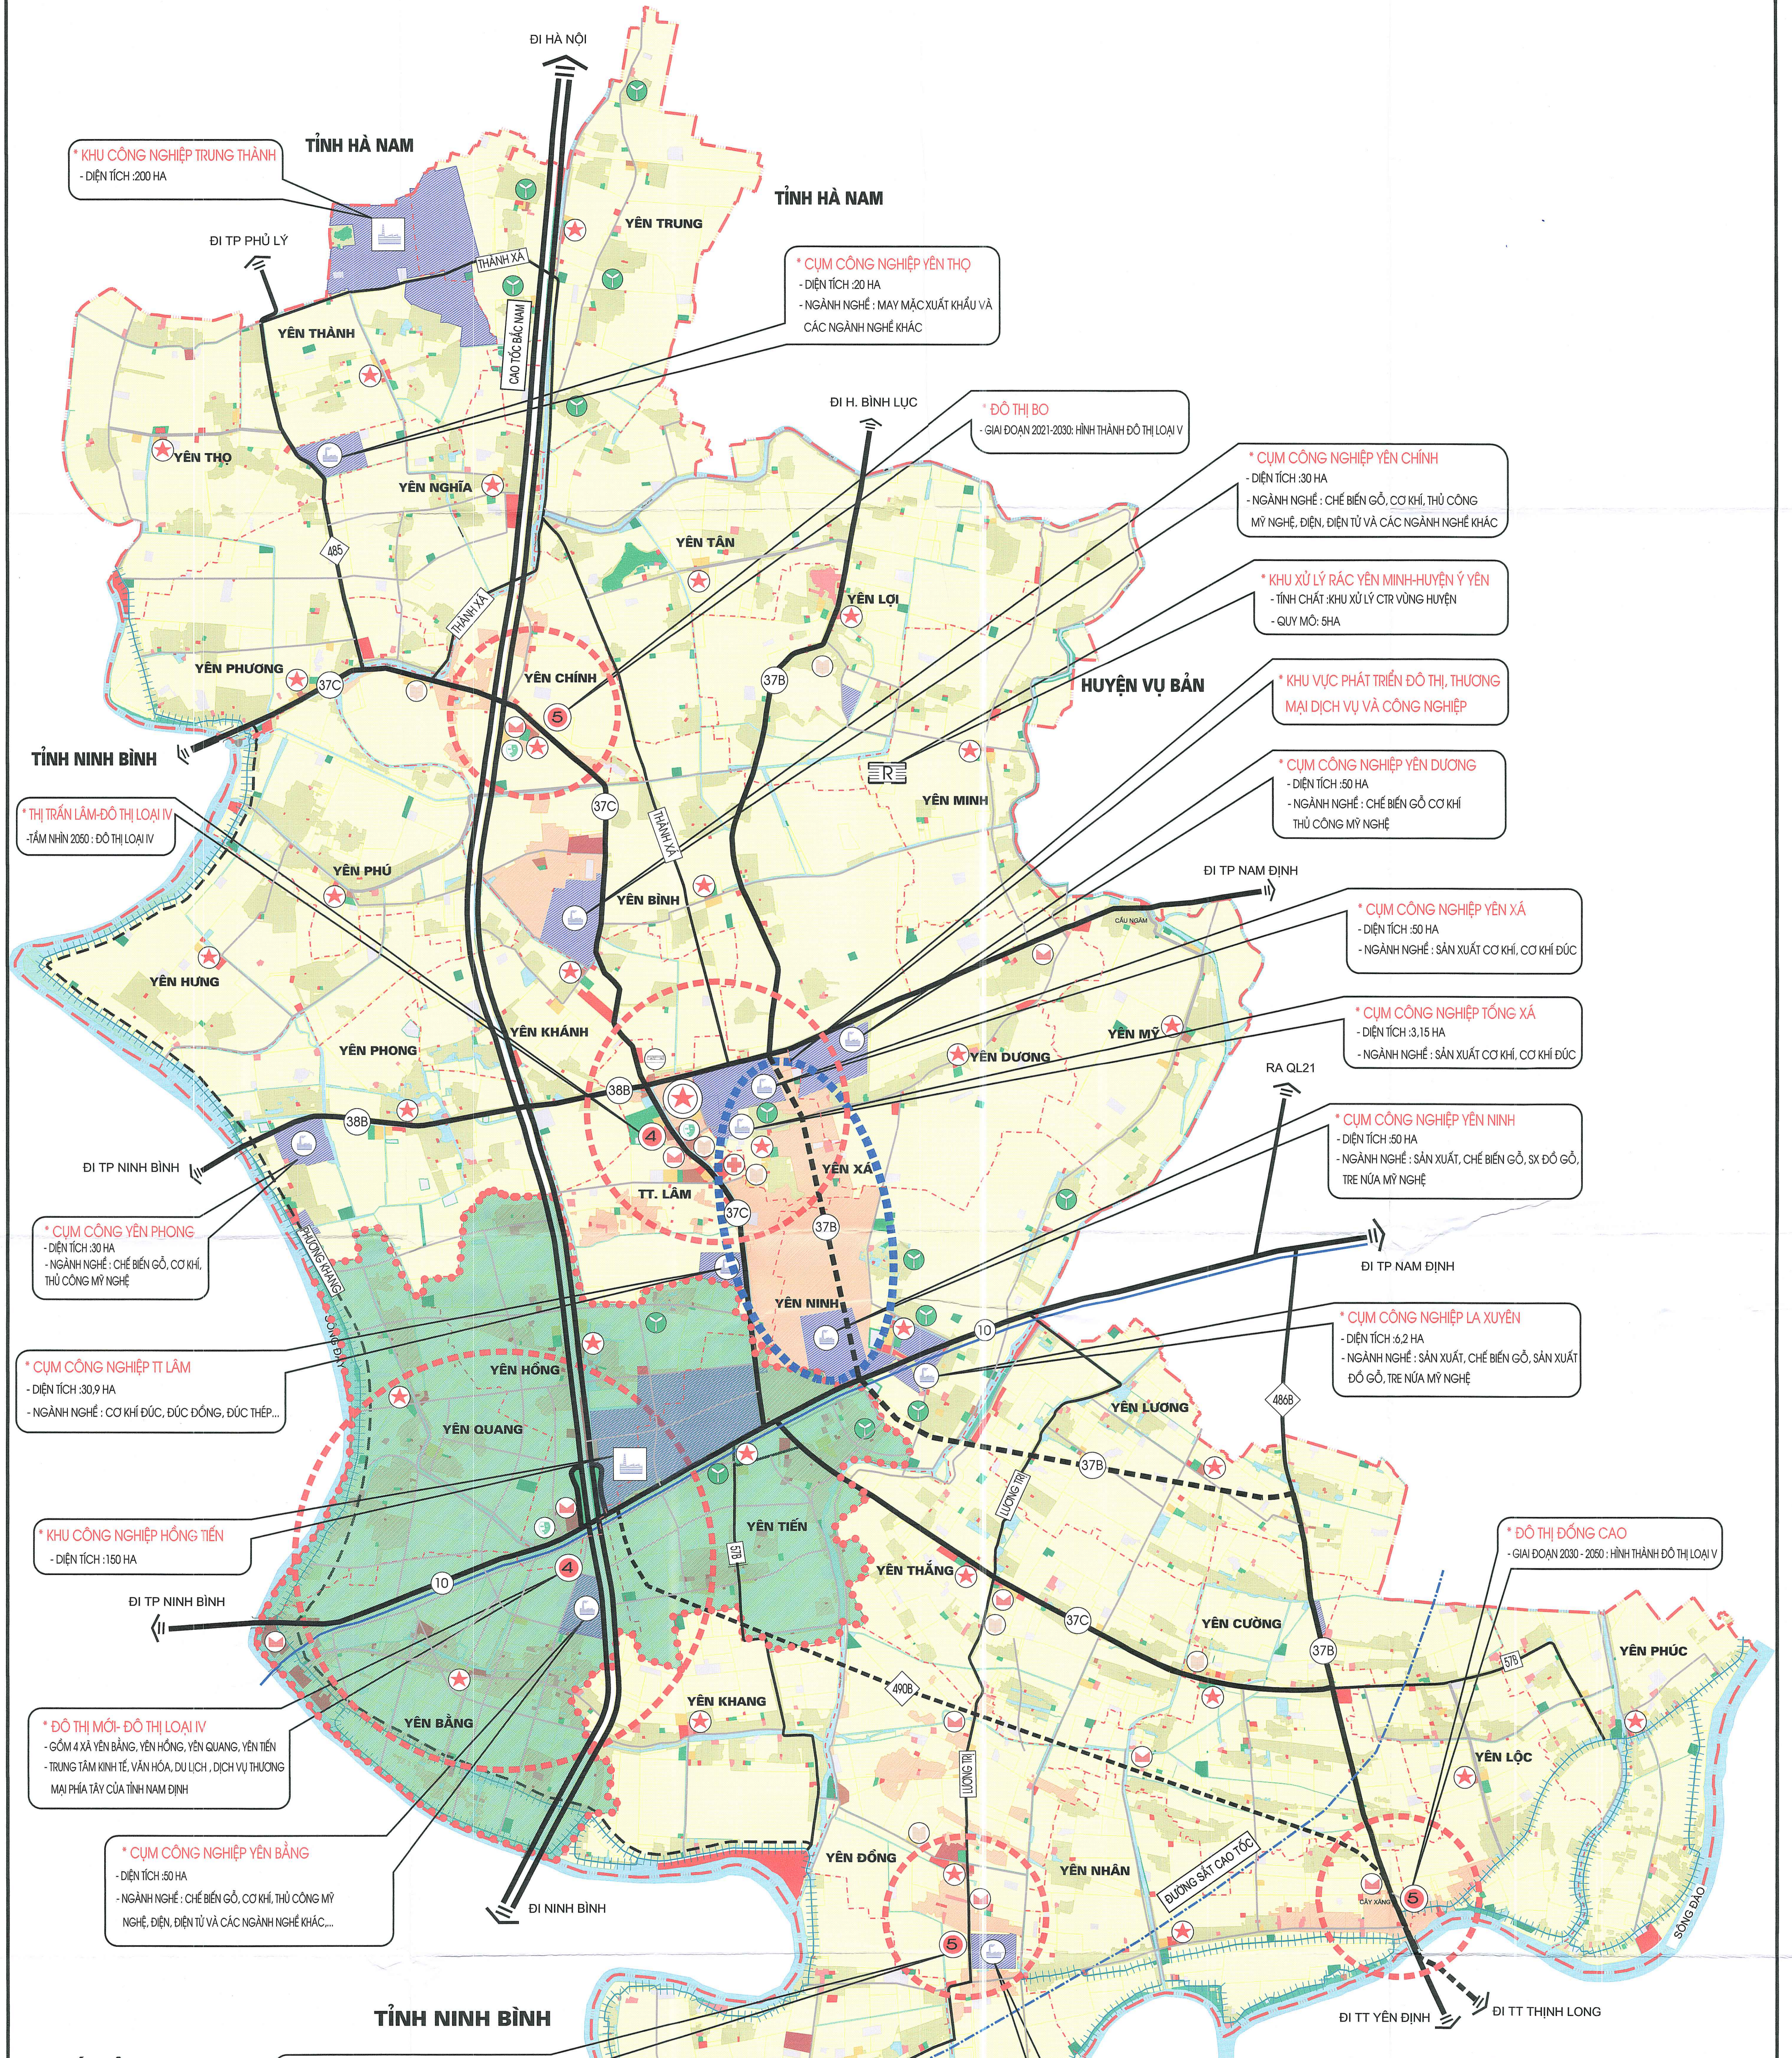

TỈNH NAM ĐỊNH - HUYỆN Ý YÊN
 QUY HOẠCH XÂY DỰNG VÙNG HUYỆN ĐẾN NĂM 2030, TẦM NHÌN ĐẾN 2050
SƠ ĐỒ ĐỊNH HƯỚNG PHÁT TRIỂN KHÔNG GIAN VÙNG - TỶ LỆ 1/25000

* KHU CÔNG NGHIỆP TRUNG THÀNH
 - DIỆN TÍCH :200 HA

* CỤM CÔNG NGHIỆP ÝN THỌ
 - DIỆN TÍCH :20 HA
 - NGÀNH NGHỀ : MAY MẶC XUẤT KHẨU VÀ CÁC NGÀNH NGHỀ KHÁC

* ĐÔ THỊ BÒ
 - GIAI ĐOẠN 2021-2030: HÌNH THÀNH ĐÔ THỊ LOẠI V

* CỤM CÔNG NGHIỆP ÝN CHÍNH
 - DIỆN TÍCH :30 HA
 - NGÀNH NGHỀ : CHẾ BIẾN GỖ, CƠ KHÍ, THỦ CÔNG MỸ NGHỆ, ĐIỆN, ĐIỆN TỬ VÀ CÁC NGÀNH NGHỀ KHÁC

* KHU XỬ LÝ RÁC ÝN MINH-HUYỆN Ý YÊN
 - TÍNH CHẤT :KHU XỬ LÝ CTR VÙNG HUYỆN
 - QUY MÔ :5HA

* KHU VỰC PHÁT TRIỂN ĐÔ THỊ, THƯƠNG MẠI DỊCH VỤ VÀ CÔNG NGHIỆP

* CỤM CÔNG NGHIỆP ÝN DƯƠNG
 - DIỆN TÍCH :50 HA
 - NGÀNH NGHỀ : CHẾ BIẾN GỖ CƠ KHÍ THỦ CÔNG MỸ NGHỆ

* CỤM CÔNG NGHIỆP LA XUYỀN
 - DIỆN TÍCH :6,2 HA
 - NGÀNH NGHỀ : SẢN XUẤT, CHẾ BIẾN GỖ, SẢN XUẤT ĐÓ GỖ, TRE NÚA MỸ NGHỆ

* ĐÔ THỊ ĐỒNG CAO
 - GIAI ĐOẠN 2030 - 2050 : HÌNH THÀNH ĐÔ THỊ LOẠI V

* THỊ TRẤN LÂM-ĐÔ THỊ LOẠI IV
 -TẦM NHÌN 2050 : ĐÔ THỊ LOẠI IV