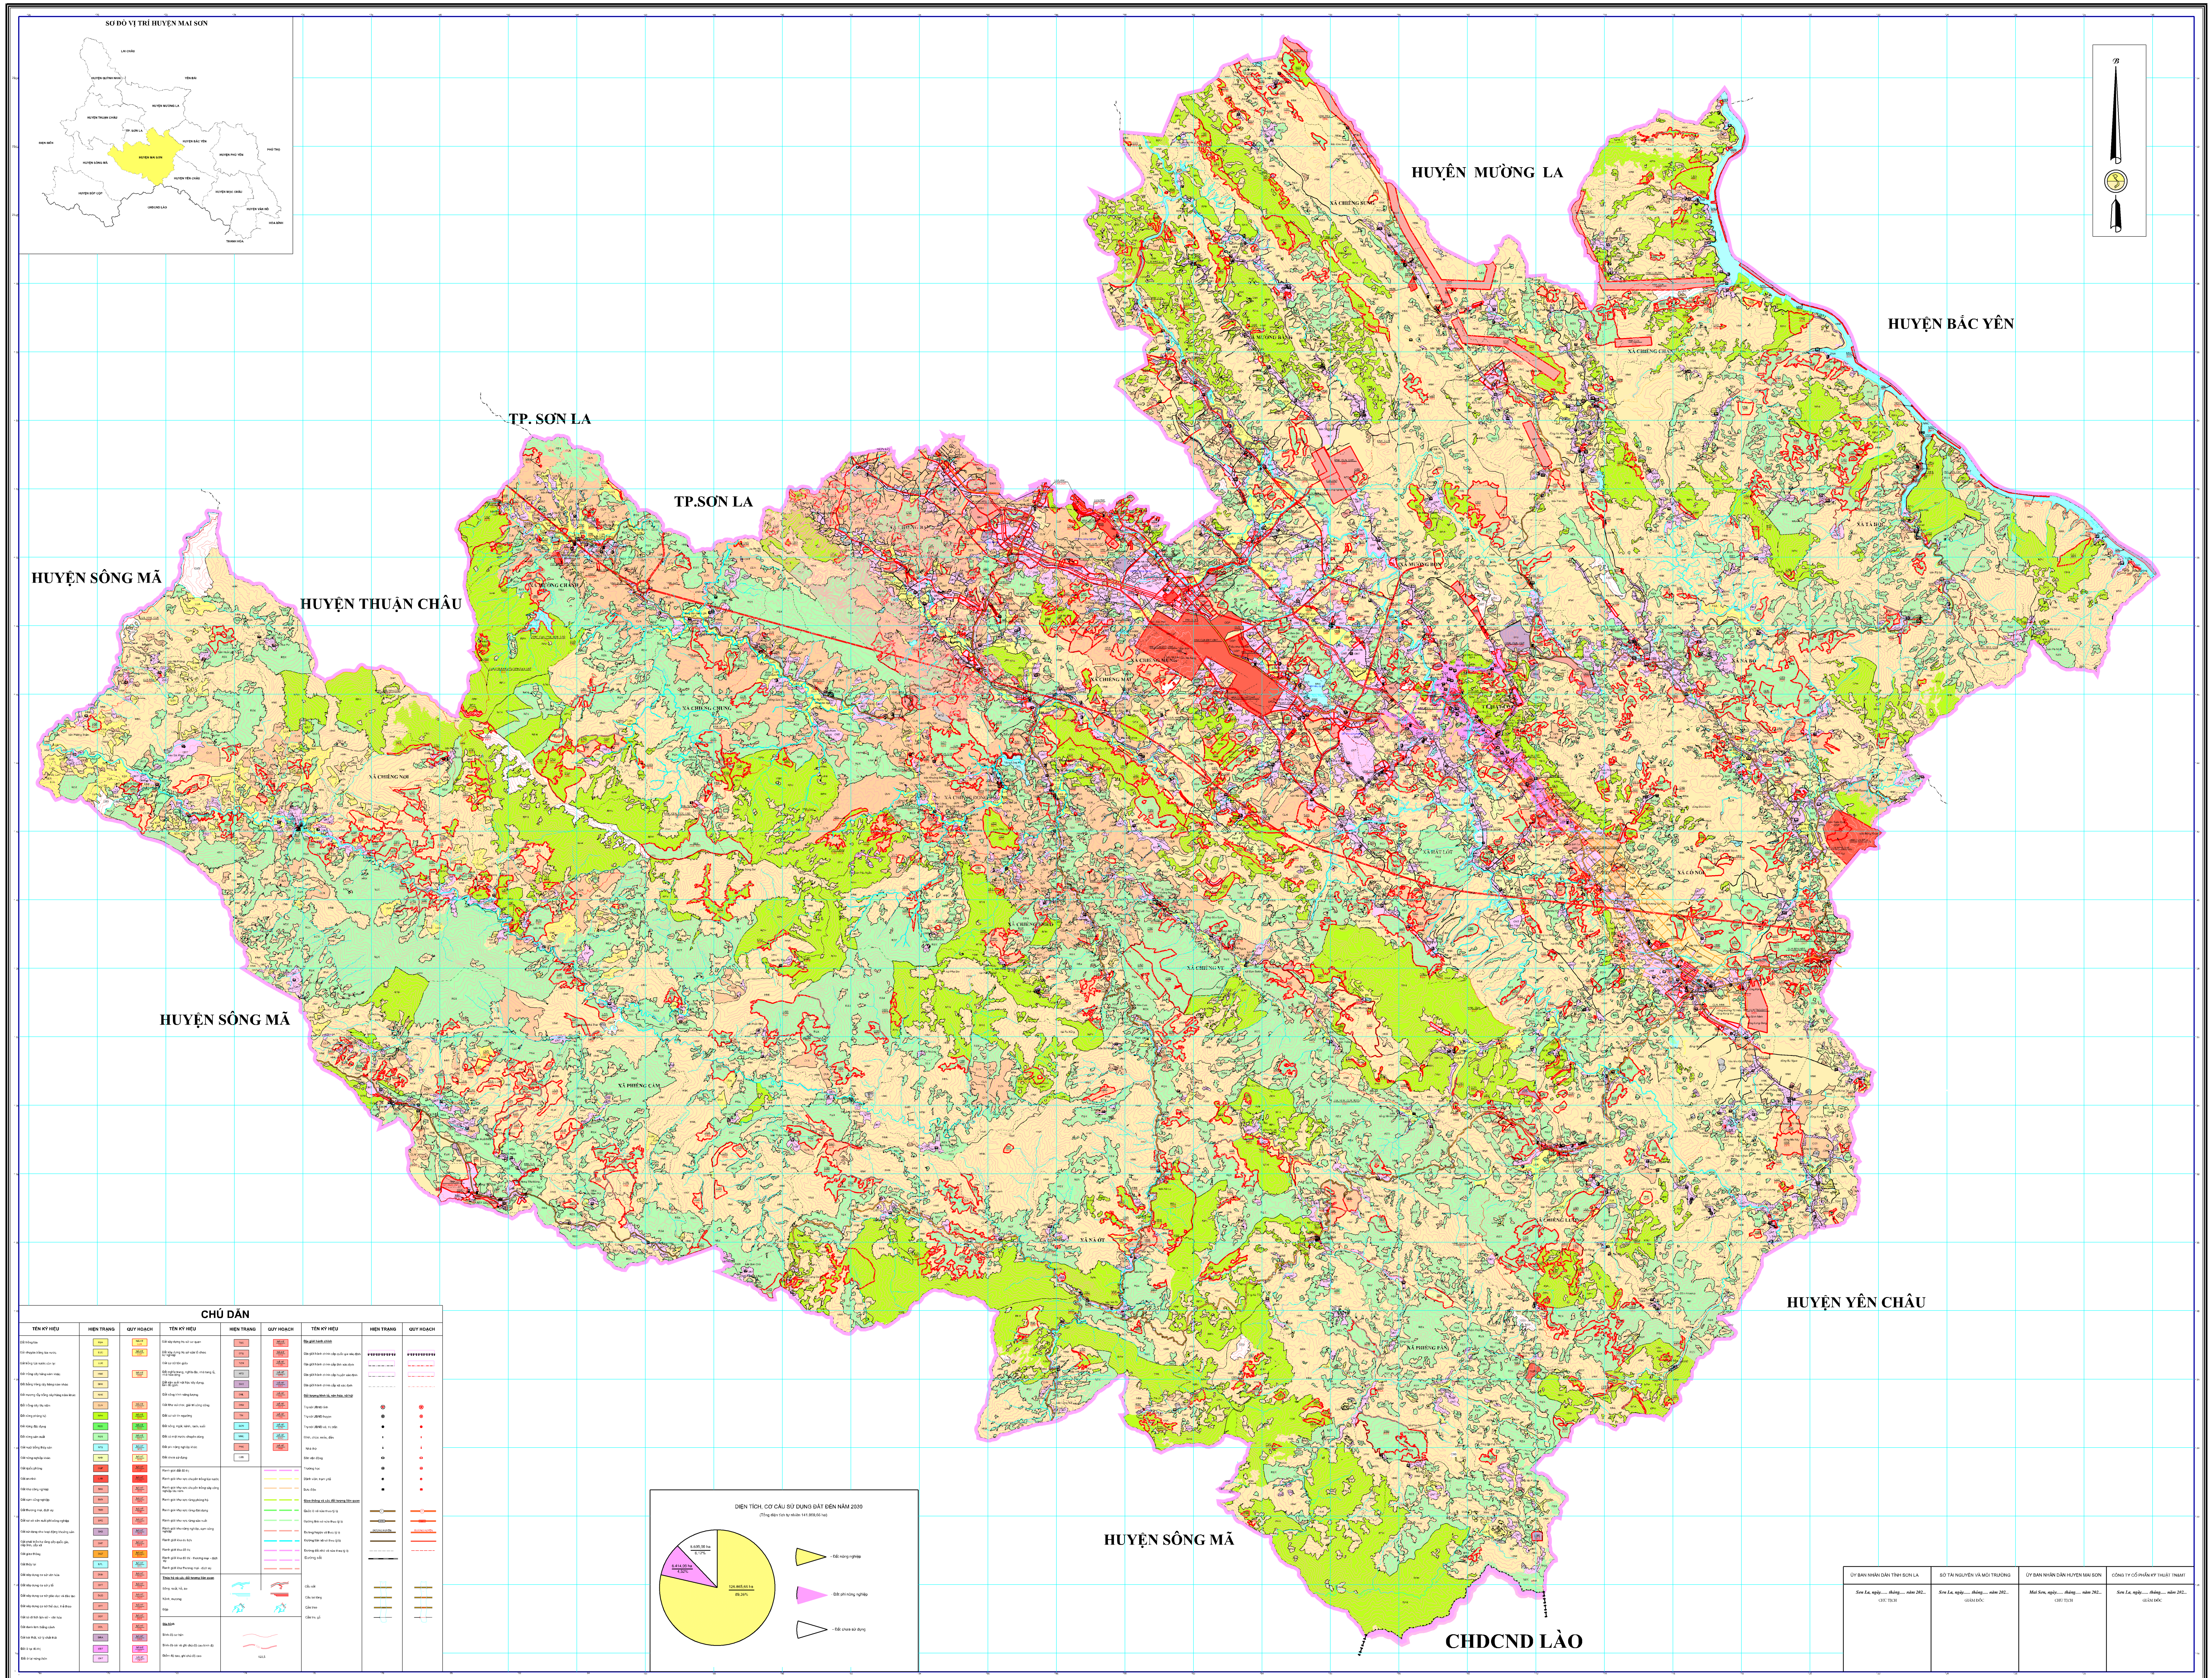

BẢN ĐỒ QUY HOẠCH SỬ DỤNG ĐẤT ĐẾN NĂM 2030

HUYỆN MAI SƠN - TỈNH SƠN LA

HUYỆN SÔNG MÃ

HUYỆN THUẬN CHÂU

TP. SƠN LA

TP. SƠN LA

HUYỆN MƯỜNG LA

HUYỆN BẮC YÊN

HUYỆN SÔNG MÃ

HUYỆN YÊN CHÂU

HUYỆN SÔNG MÃ

CHDCND LÀO

CHỦ ĐẪN

TY LỆ 1 : 25000

80M W KAY DUNG

ỦY BAN NHÂN DÂN TỈNH SƠN LA	SỞ TÀI NGUYÊN VÀ MÔI TRƯỜNG	ỦY BAN NHÂN DÂN HUYỆN MAI SƠN	CÔNG TY CỔ PHẦN KỸ THUẬT THIẾT KẾ
Số 14, Ngõ 10, Đường 10, Thành phố Sơn La, Sơn La	Số 14, Ngõ 10, Đường 10, Thành phố Sơn La, Sơn La	Số 14, Ngõ 10, Đường 10, Thành phố Sơn La, Sơn La	Số 14, Ngõ 10, Đường 10, Thành phố Sơn La, Sơn La