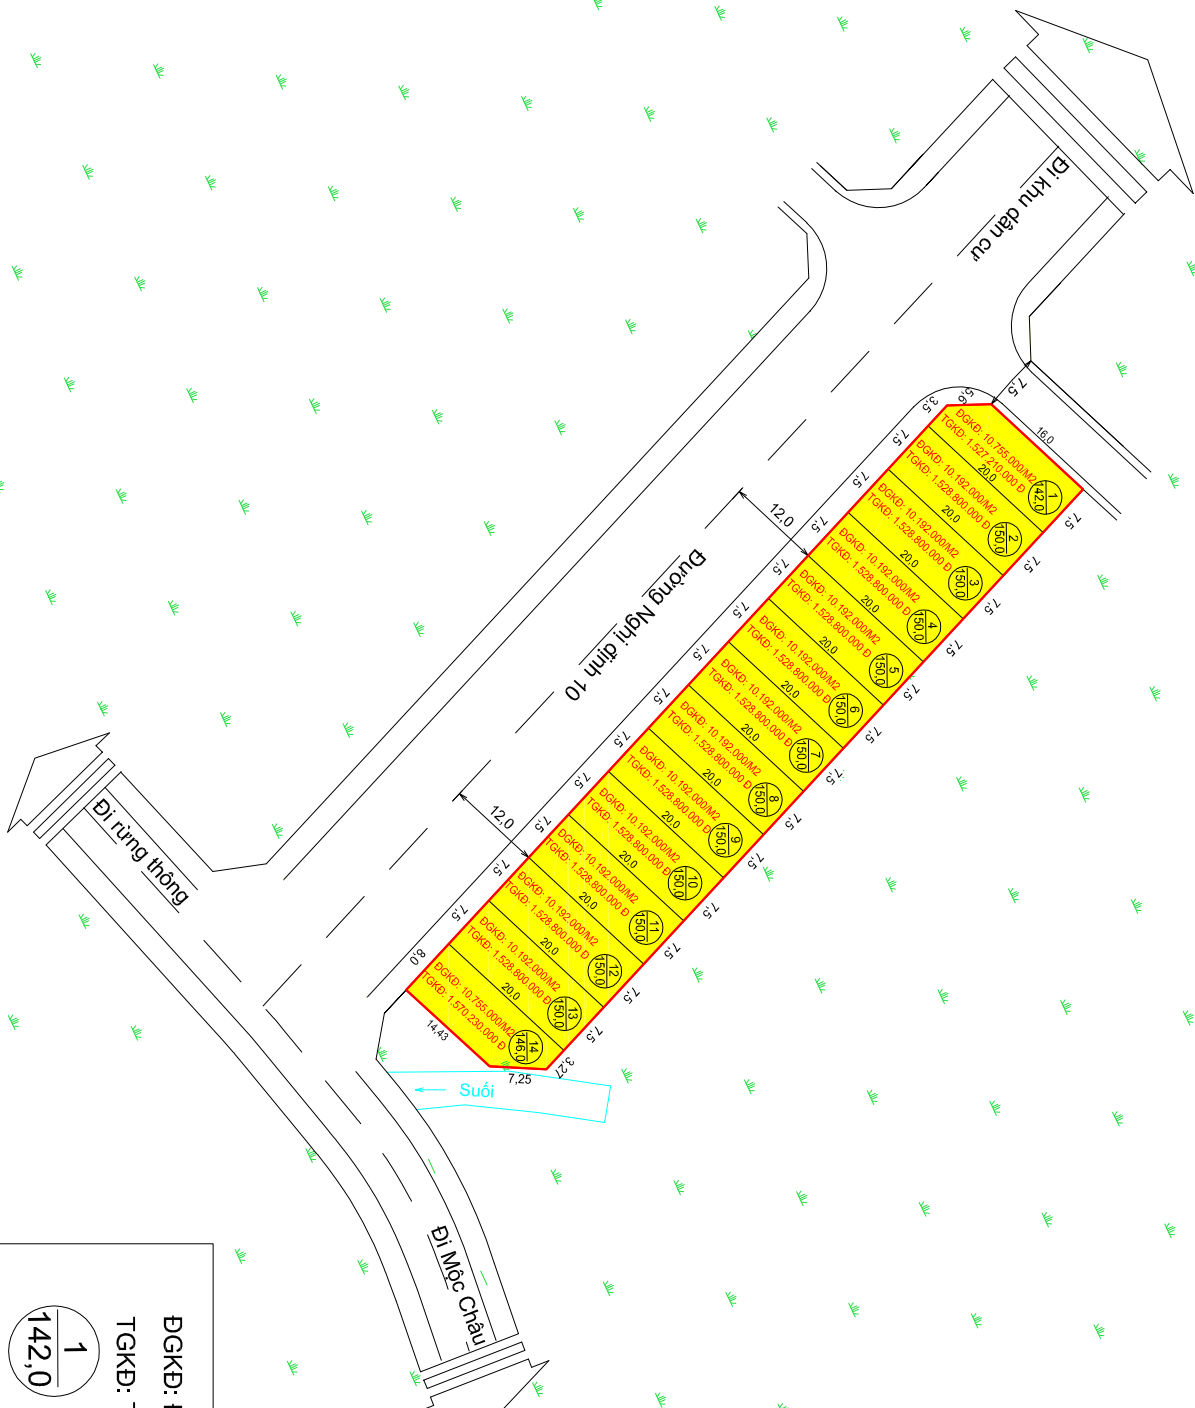

**THÔNG BÁO BÀN ĐẦU GIÁ QUYỀN SỬ DỤNG ĐẤT**  
**KHU ĐẤT: KHU DÂN CƯ ĐƯỜNG NGHỊ ĐỊNH 10, BẢN ANG, XÃ ĐÔNG SANG**  
(Đầu giá đợt 2, năm 2021)

**CHI CHÚ**

ĐGKD: Đơn giá khởi điểm

TGKB: Tổng giá khởi điểm

$\frac{1}{142,0}$

Số thửa  
Diện tích