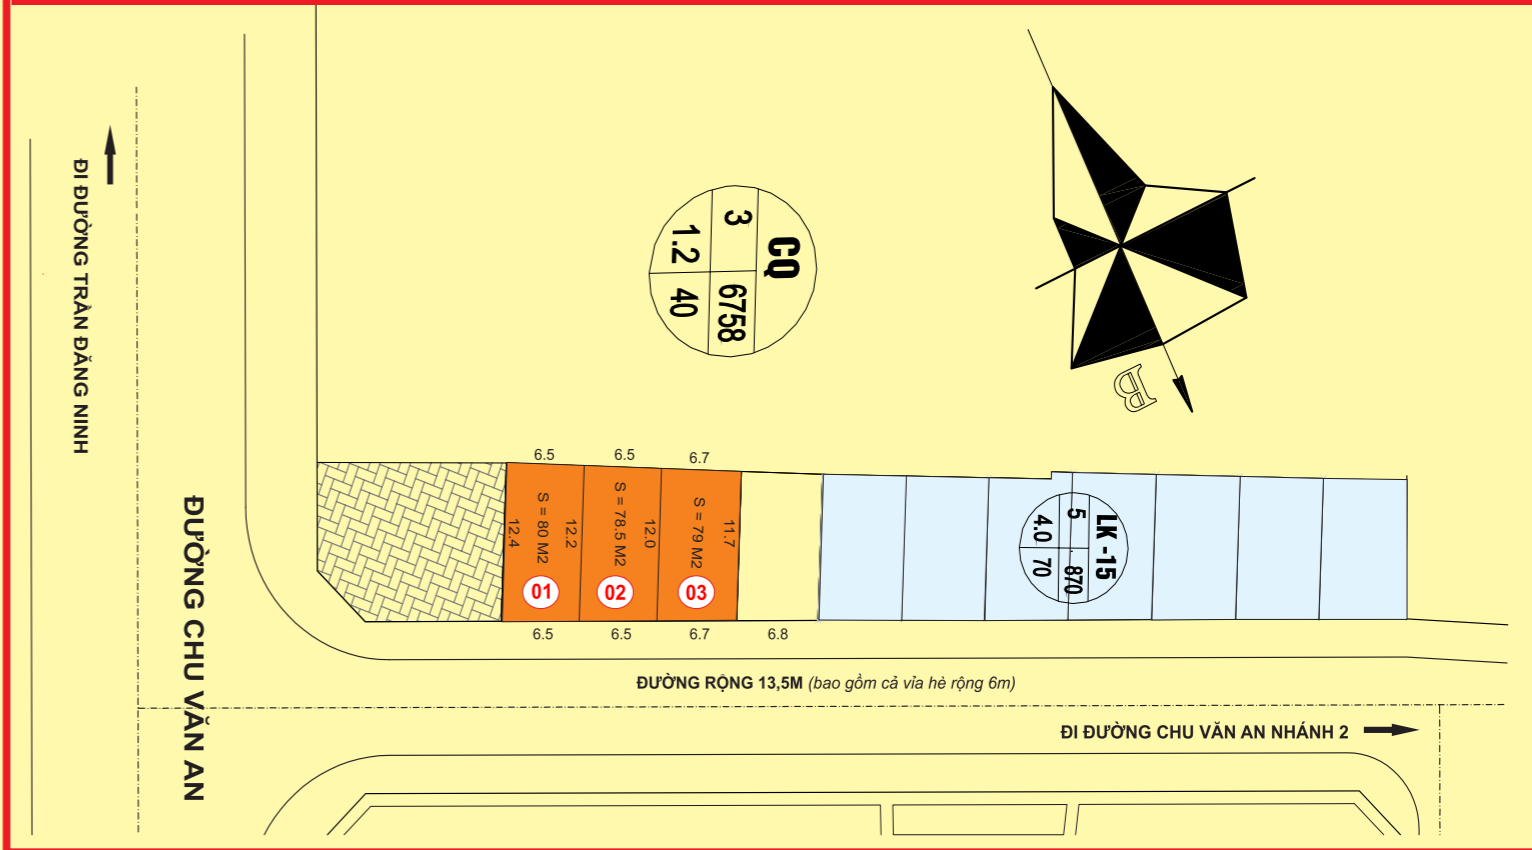

SƠ ĐỒ ĐẦU GIÁ QUYỀN SỬ DỤNG ĐẤT TẠI CÁC KHU QUY HOẠCH DÂN CƯ TRÊN ĐỊA BÀN THÀNH PHỐ SƠN LA, TỈNH SƠN LA

KHU TÁI ĐỊNH CƯ TRƯỜNG TRUNG CẤP LUẬT TÂY BẮC PHƯỜNG CHIỀNG SINH, THÀNH PHỐ SƠN LA

KHU DÂN CƯ ĐẠI THẮNG, TỔ 2, PHƯỜNG QUYẾT TÂM

KHU DÂN CƯ TỔ 6, PHƯỜNG QUYẾT TÂM