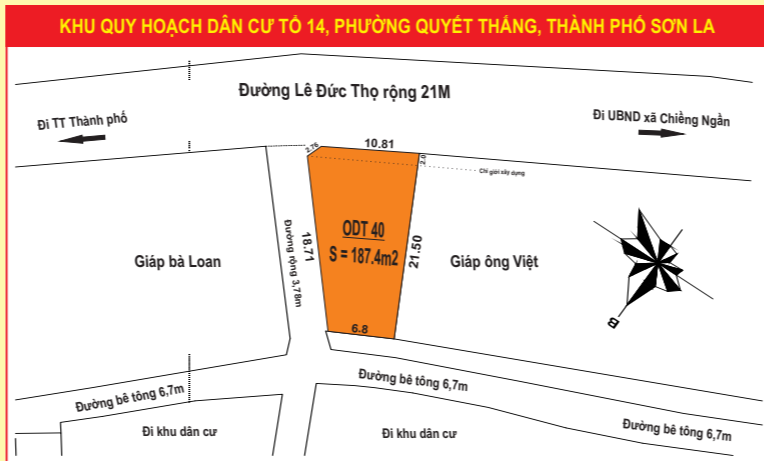

SƠ ĐỒ ĐẦU GIÁ QUYỀN SỬ DỤNG ĐẤT TẠI CÁC KHU QUY HOẠCH DÂN CƯ TRÊN ĐỊA BÀN THÀNH PHỐ SƠN LA, TỈNH SƠN LA

KHU QUY HOẠCH DÂN CƯ LÔ SỐ 6B, KÈ SUỐI NẠM LA, PHƯỜNG CHIỀNG AN, THÀNH PHỐ SƠN LA

KHU QUY HOẠCH DÂN CƯ LÔ SỐ 4B, KÈ SUỐI NẠM LA, PHƯỜNG CHIỀNG LÈ, THÀNH PHỐ SƠN LA